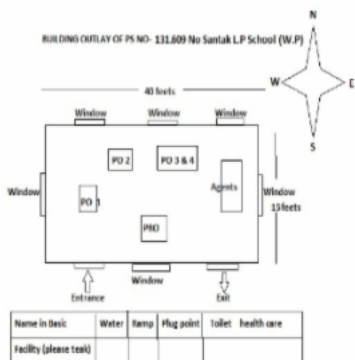

নিৰ্বাচক পঞ্জীয়ন বিষয়াৰ স্বাক্ষৰ

Nazri Naksha

Google Map View

Polling Station Building Front View

ভোটগ্ৰহন কেন্দ্ৰৰ সন্মুখৰ দৃশ্য

Cad View

Key MAP View

<p>S 1 MVY0504068</p> <p>নাম : মদল আলী পিতাৰ নাম: সোমেশ্বৰ আলী ঘৰ নং : 105 বয়স : 28 লিঙ্গ : পুৰুষ</p> <p>ফটো উপলব্ধ</p>	<p>2 MVY0296509</p> <p>নাম : কৃষ্ণা পানীকা পিতাৰ নাম: বীৰদাস পাণিকা ঘৰ নং : 107 বয়স : 27 লিঙ্গ : পুৰুষ</p> <p>ফটো উপলব্ধ</p>	<p>3 MVY0252296</p> <p>নাম : চালমা বেগম স্বামীৰ নাম: নাচাদুৰ বহমান ঘৰ নং : 117 বয়স : 31 লিঙ্গ : মহিলা</p> <p>ফটো উপলব্ধ</p>
<p>4 MVY1249372</p> <p>নাম : মতিউৰ ৰহমান পিতাৰ নাম: মুজিবুল ঘৰ নং : 129 বয়স : 38 লিঙ্গ : পুৰুষ</p> <p>ফটো উপলব্ধ</p>	<p>5 MVY1249383</p> <p>নাম : ইনামুল হুছেইন পিতাৰ নাম: আজিজুৰ ৰহমান ঘৰ নং : 128 বয়স : 62 লিঙ্গ : পুৰুষ</p> <p>ফটো উপলব্ধ</p>	<p>6 MVY1249394</p> <p>নাম : আছিয়া বেগম স্বামীৰ নাম: ইনাম হুছেইন ঘৰ নং : 128 বয়স : 53 লিঙ্গ : মহিলা</p> <p>ফটো উপলব্ধ</p>
<p>7 MVY1572721</p> <p>নাম : মেৰাজ হুছেইন পিতাৰ নাম: ইনাম হুছেইন ঘৰ নং : 128 বয়স : 31 লিঙ্গ : পুৰুষ</p> <p>ফটো উপলব্ধ</p>	<p>8 MVY0375287</p> <p>নাম : ইয়াছমিন হুছেইন পিতাৰ নাম: ইনাম হুছেইন ঘৰ নং : 128 বয়স : 26 লিঙ্গ : মহিলা</p> <p>ফটো উপলব্ধ</p>	<p>9 MVY1249407</p> <p>নাম : নুৰমিছা বেগম স্বামীৰ নাম: আব্দুল মুনাফ ঘৰ নং : 128 বয়স : 82 লিঙ্গ : মহিলা</p> <p>ফটো উপলব্ধ</p>
<p># 10 MVY1249418</p> <p>নাম : হাচনা বেগম স্বামীৰ নাম: ফাইজাতদিন ঘৰ নং : 129 বয়স : 83 লিঙ্গ : মহিলা</p> <p>ফটো উপলব্ধ</p>	<p>11 MVY1249429</p> <p>নাম : লুটফুৰ ৰহমান পিতাৰ নাম: ফাইজাতদিন ঘৰ নং : 129 বয়স : 62 লিঙ্গ : পুৰুষ</p> <p>ফটো উপলব্ধ</p>	<p>12 MVY1249452</p> <p>নাম : মামুদা খাতুন স্বামীৰ নাম: লুটফুৰ ৰহমান ঘৰ নং : 129 বয়স : 47 লিঙ্গ : মহিলা</p> <p>ফটো উপলব্ধ</p>
<p>#2 13 MVY1249496</p> <p>নাম : একিবুল হুছেইন পিতাৰ নাম: আহমেদ হুছেইন ঘৰ নং : 130 বয়স : 54 লিঙ্গ : পুৰুষ</p> <p>ফটো উপলব্ধ</p>	<p># 14 MVY1249485</p> <p>নাম : জাহিদা বেগম স্বামীৰ নাম: মুহিবুল হুছেইন ঘৰ নং : 130 বয়স : 62 লিঙ্গ : মহিলা</p> <p>ফটো উপলব্ধ</p>	<p>15 MVY1249509</p> <p>নাম : আৰফিনা বেগম স্বামীৰ নাম: একিবুল হুছেইন ঘৰ নং : 130 বয়স : 45 লিঙ্গ : মহিলা</p> <p>ফটো উপলব্ধ</p>
<p># 16 MVY0104448</p> <p>নাম : তাজনিন চুলতানা পিতাৰ নাম: মুহিবুল হুছেইন ঘৰ নং : 130 বয়স : 29 লিঙ্গ : মহিলা</p> <p>ফটো উপলব্ধ</p>	<p># 17 MVY0375899</p> <p>নাম : ইফটিচাম চুলতানা পিতাৰ নাম: মুহিবুল হুছেইন ঘৰ নং : 130 বয়স : 28 লিঙ্গ : মহিলা</p> <p>ফটো উপলব্ধ</p>	<p>18 TOX0124313</p> <p>নাম : মাক্ৰুৰ ইৰফান হুছেইন পিতাৰ নাম: আকিবুল হুছেইন ঘৰ নং : 130 বয়স : 20 লিঙ্গ : পুৰুষ</p> <p>ফটো উপলব্ধ</p>
<p>19 MVY1249532</p> <p>নাম : অন চাহ পিতাৰ নাম: দুৱাৰী চাহ ঘৰ নং : 131 বয়স : 51 লিঙ্গ : মহিলা</p> <p>ফটো উপলব্ধ</p>	<p># 20 MVY0013276</p> <p>নাম : নিৰ্মল চাহ পিতাৰ নাম: হিৰেন সাহ ঘৰ নং : 131 বয়স : 32 লিঙ্গ : পুৰুষ</p> <p>ফটো উপলব্ধ</p>	<p>21 MVY0013318</p> <p>নাম : ৰীতা চাহ স্বামীৰ নাম: নিৰ্মল চাহ ঘৰ নং : 131 বয়স : 33 লিঙ্গ : মহিলা</p> <p>ফটো উপলব্ধ</p>
<p>22 MVY0257253</p> <p>নাম : দেবজিত চাহ পিতাৰ নাম: ললিন চাহ ঘৰ নং : 131 বয়স : 29 লিঙ্গ : পুৰুষ</p> <p>ফটো উপলব্ধ</p>	<p>23 MVY0450148</p> <p>নাম : পল্লবী চাহ পিতাৰ নাম: মুহিপাল চাহ ঘৰ নং : 131 বয়স : 24 লিঙ্গ : মহিলা</p> <p>ফটো উপলব্ধ</p>	<p>E 24 MVY1249576</p> <p>নাম : শংকৰ কুমাৰ পিতাৰ নাম: কিনু কুমাৰ ঘৰ নং : 132 বয়স : 53 লিঙ্গ : পুৰুষ</p> <p>ফটো উপলব্ধ</p>
<p>25 MVY1249598</p> <p>নাম : ৰীতু কুমাৰ চাউৰা স্বামীৰ নাম: আচিন চাউৰা ঘৰ নং : 132 বয়স : 37 লিঙ্গ : মহিলা</p> <p>ফটো উপলব্ধ</p>	<p>26 MVY0270470</p> <p>নাম : পংকজ কুমাৰ পিতাৰ নাম: শংকৰ কুমাৰ ঘৰ নং : 132 বয়স : 35 লিঙ্গ : পুৰুষ</p> <p>ফটো উপলব্ধ</p>	<p>27 MVY1127778</p> <p>নাম : আৰতি কুমাৰ স্বামীৰ নাম: বাটুল কুমাৰ ঘৰ নং : 132 বয়স : 31 লিঙ্গ : মহিলা</p> <p>ফটো উপলব্ধ</p>
<p>28 MVY0252981</p> <p>নাম : বাটুল কুমাৰ পিতাৰ নাম: শংকৰ কুমাৰ ঘৰ নং : 132 বয়স : 26 লিঙ্গ : পুৰুষ</p> <p>ফটো উপলব্ধ</p>	<p>S2 29 MVY0316877</p> <p>নাম : জুন কুমাৰী পিতাৰ নাম: শংকৰ কুমাৰ ঘৰ নং : 132 বয়স : 25 লিঙ্গ : মহিলা</p> <p>ফটো উপলব্ধ</p>	<p>30 MVY1249601</p> <p>নাম : সুৰেন কুমাৰ পিতাৰ নাম: কিনু কুমাৰ ঘৰ নং : 133 বয়স : 69 লিঙ্গ : পুৰুষ</p> <p>ফটো উপলব্ধ</p>