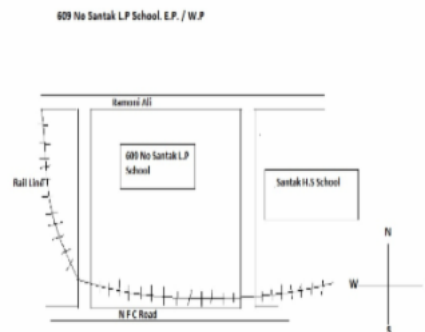

নিৰ্বাচক পঞ্জীয়ন বিষয়াৰ স্বাক্ষৰ

Nazri Naksha

Google Map View

Polling Station Building Front View

ভোটগ্ৰহন কেন্দ্ৰৰ সন্মুখৰ দৃশ্য

Cad View

Key MAP View

<p>S 1 MVY0504068</p> <p>নাম : মদল আলী পিতাৰ নাম: সোমেশ্বৰ আলী ঘৰ নং : 105 বয়স : 28 লিঙ্গ : পুৰুষ</p> <p>ফটো উপলব্ধ</p>	<p>2 MVY0296509</p> <p>নাম : কৃষ্ণা পানীকা পিতাৰ নাম: বীৰদাস পাণিকা ঘৰ নং : 107 বয়স : 27 লিঙ্গ : পুৰুষ</p> <p>ফটো উপলব্ধ</p>	<p>3 MVY0252296</p> <p>নাম : চালমা বেগম স্বামীৰ নাম: নাচাদুৰ বহমান ঘৰ নং : 117 বয়স : 31 লিঙ্গ : মহিলা</p> <p>ফটো উপলব্ধ</p>
<p>4 MVY1249372</p> <p>নাম : মতিউৰ ৰহমান পিতাৰ নাম: মুজিবুল ঘৰ নং : 129 বয়স : 38 লিঙ্গ : পুৰুষ</p> <p>ফটো উপলব্ধ</p>	<p>5 MVY1249383</p> <p>নাম : ইনামুল হুছেইন পিতাৰ নাম: আজিজুৰ ৰহমান ঘৰ নং : 128 বয়স : 62 লিঙ্গ : পুৰুষ</p> <p>ফটো উপলব্ধ</p>	<p>6 MVY1249394</p> <p>নাম : আছিয়া বেগম স্বামীৰ নাম: ইনাম হুছেইন ঘৰ নং : 128 বয়স : 53 লিঙ্গ : মহিলা</p> <p>ফটো উপলব্ধ</p>
<p>7 MVY1572721</p> <p>নাম : মেৰাজ হুছেইন পিতাৰ নাম: ইনাম হুছেইন ঘৰ নং : 128 বয়স : 31 লিঙ্গ : পুৰুষ</p> <p>ফটো উপলব্ধ</p>	<p>8 MVY0375287</p> <p>নাম : ইয়াছমিন হুছেইন পিতাৰ নাম: ইনাম হুছেইন ঘৰ নং : 128 বয়স : 26 লিঙ্গ : মহিলা</p> <p>ফটো উপলব্ধ</p>	<p>9 MVY1249407</p> <p>নাম : নুৰমিছা বেগম স্বামীৰ নাম: আব্দুল মুনাফ ঘৰ নং : 128 বয়স : 82 লিঙ্গ : মহিলা</p> <p>ফটো উপলব্ধ</p>
<p># 10 MVY1249418</p> <p>নাম : হাচনা বেগম স্বামীৰ নাম: ফাইজাতদিন ঘৰ নং : 129 বয়স : 83 লিঙ্গ : মহিলা</p> <p>ফটো উপলব্ধ</p>	<p>11 MVY1249429</p> <p>নাম : লুটফুৰ ৰহমান পিতাৰ নাম: ফাইজাতদিন ঘৰ নং : 129 বয়স : 62 লিঙ্গ : পুৰুষ</p> <p>ফটো উপলব্ধ</p>	<p>12 MVY1249452</p> <p>নাম : মামুদা খাতুন স্বামীৰ নাম: লুটফুৰ ৰহমান ঘৰ নং : 129 বয়স : 47 লিঙ্গ : মহিলা</p> <p>ফটো উপলব্ধ</p>
<p>#2 13 MVY1249496</p> <p>নাম : একিবুল হুছেইন পিতাৰ নাম: আহমেদ হুছেইন ঘৰ নং : 130 বয়স : 54 লিঙ্গ : পুৰুষ</p> <p>ফটো উপলব্ধ</p>	<p># 14 MVY1249485</p> <p>নাম : জাহিদা বেগম স্বামীৰ নাম: মুহিবুল হুছেইন ঘৰ নং : 130 বয়স : 62 লিঙ্গ : মহিলা</p> <p>ফটো উপলব্ধ</p>	<p>15 MVY1249509</p> <p>নাম : আৰফিনা বেগম স্বামীৰ নাম: একিবুল হুছেইন ঘৰ নং : 130 বয়স : 45 লিঙ্গ : মহিলা</p> <p>ফটো উপলব্ধ</p>
<p># 16 MVY0104448</p> <p>নাম : তাজনিন চুলতানা পিতাৰ নাম: মুহিবুল হুছেইন ঘৰ নং : 130 বয়স : 29 লিঙ্গ : মহিলা</p> <p>ফটো উপলব্ধ</p>	<p># 17 MVY0375899</p> <p>নাম : ইফটিচাম চুলতানা পিতাৰ নাম: মুহিবুল হুছেইন ঘৰ নং : 130 বয়স : 28 লিঙ্গ : মহিলা</p> <p>ফটো উপলব্ধ</p>	<p>18 TOX0124313</p> <p>নাম : মাক্ৰুৰ ইৰফান হুছেইন পিতাৰ নাম: আকিবুল হুছেইন ঘৰ নং : 130 বয়স : 20 লিঙ্গ : পুৰুষ</p> <p>ফটো উপলব্ধ</p>
<p>19 MVY1249532</p> <p>নাম : অন চাহ পিতাৰ নাম: দুৱাৰী চাহ ঘৰ নং : 131 বয়স : 51 লিঙ্গ : মহিলা</p> <p>ফটো উপলব্ধ</p>	<p># 20 MVY0013276</p> <p>নাম : নিৰ্মল চাহ পিতাৰ নাম: হিৰেন সাহ ঘৰ নং : 131 বয়স : 32 লিঙ্গ : পুৰুষ</p> <p>ফটো উপলব্ধ</p>	<p>21 MVY0013318</p> <p>নাম : ৰীতা চাহ স্বামীৰ নাম: নিৰ্মল চাহ ঘৰ নং : 131 বয়স : 33 লিঙ্গ : মহিলা</p> <p>ফটো উপলব্ধ</p>
<p>22 MVY0257253</p> <p>নাম : দেবজিত চাহ পিতাৰ নাম: ললিন চাহ ঘৰ নং : 131 বয়স : 29 লিঙ্গ : পুৰুষ</p> <p>ফটো উপলব্ধ</p>	<p>23 MVY0450148</p> <p>নাম : পল্লবী চাহ পিতাৰ নাম: মুহিপাল চাহ ঘৰ নং : 131 বয়স : 24 লিঙ্গ : মহিলা</p> <p>ফটো উপলব্ধ</p>	<p>E 24 MVY1249576</p> <p>নাম : শংকৰ কুমাৰ পিতাৰ নাম: কিনু কুমাৰ ঘৰ নং : 132 বয়স : 53 লিঙ্গ : পুৰুষ</p> <p>ফটো উপলব্ধ</p>
<p>25 MVY1249598</p> <p>নাম : ৰীতু কুমাৰ চাউৰা স্বামীৰ নাম: আচিন চাউৰা ঘৰ নং : 132 বয়স : 37 লিঙ্গ : মহিলা</p> <p>ফটো উপলব্ধ</p>	<p>26 MVY0270470</p> <p>নাম : পংকজ কুমাৰ পিতাৰ নাম: শংকৰ কুমাৰ ঘৰ নং : 132 বয়স : 35 লিঙ্গ : পুৰুষ</p> <p>ফটো উপলব্ধ</p>	<p>27 MVY1127778</p> <p>নাম : আৰতি কুমাৰ স্বামীৰ নাম: বাটুল কুমাৰ ঘৰ নং : 132 বয়স : 31 লিঙ্গ : মহিলা</p> <p>ফটো উপলব্ধ</p>
<p>28 MVY0252981</p> <p>নাম : বাটুল কুমাৰ পিতাৰ নাম: শংকৰ কুমাৰ ঘৰ নং : 132 বয়স : 26 লিঙ্গ : পুৰুষ</p> <p>ফটো উপলব্ধ</p>	<p>S2 29 MVY0316877</p> <p>নাম : জুন কুমাৰী পিতাৰ নাম: শংকৰ কুমাৰ ঘৰ নং : 132 বয়স : 25 লিঙ্গ : মহিলা</p> <p>ফটো উপলব্ধ</p>	<p>30 MVY1249601</p> <p>নাম : সুৰেন কুমাৰ পিতাৰ নাম: কিনু কুমাৰ ঘৰ নং : 133 বয়স : 69 লিঙ্গ : পুৰুষ</p> <p>ফটো উপলব্ধ</p>