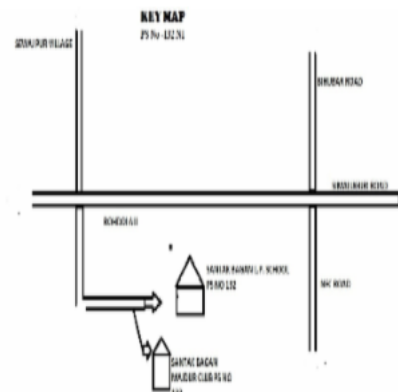

নিৰ্বাচক পঞ্জীয়ন বিষয়াৰ স্বাক্ষৰ

Nazri Naksha

Google Map View

Polling Station Building Front View

ভোটগ্ৰহন কেন্দ্ৰৰ সন্মুখৰ দৃশ্য

Cad View

Key MAP View

1 নাম : অৰুন তাঁতী পিতাৰ নাম: বিনোদ তাঁতী ঘৰ নং : 6 বয়স : 25 লিঙ্গ : পুৰুষ	TOX0105718 ফটো উপলব্ধ	2 নাম : বহীদা বেগম স্বামীৰ নাম: মহিনুদ্দিন আহমেদ ঘৰ নং : 134 বয়স : 42 লিঙ্গ : মহিলা	MVY0252742 ফটো উপলব্ধ	3 নাম : ৰূপা চাওৰা স্বামীৰ নাম: হৰেন চাওৰা ঘৰ নং : 167 বয়স : 22 লিঙ্গ : মহিলা	TOX0118042 ফটো উপলব্ধ
R 4 নাম : জয়ীৰী চাউৰা মাতৃৰ নাম: জগমোহ চাউৰা ঘৰ নং : 167 বয়স : 22 লিঙ্গ : মহিলা	TOX0118075 ফটো উপলব্ধ	5 নাম : দিম্পী গগৈ ৰাজপুত পিতাৰ নাম: বিক্রম ৰাজপুত ঘৰ নং : 276 বয়স : 25 লিঙ্গ : মহিলা	MVY0276576 ফটো উপলব্ধ	6 নাম : অঞ্জলি চাউৰা স্বামীৰ নাম: বংশীলাল চাউৰা ঘৰ নং : 331 বয়স : 38 লিঙ্গ : মহিলা	MVY1269461 ফটো উপলব্ধ
7 নাম : চুনিতা খদাল মাতৃৰ নাম: নিৰু খদাল ঘৰ নং : 346 বয়স : 29 লিঙ্গ : মহিলা	MVY0064436 ফটো উপলব্ধ	# 8 নাম : ভাইটি চাওৰা পিতাৰ নাম: বিকাশ চাওৰা ঘৰ নং : 361 বয়স : 30 লিঙ্গ : পুৰুষ	TOX0009951 ফটো উপলব্ধ	9 নাম : পিংকী চাওৰা পিতাৰ নাম: ভাইটি চাওৰা ঘৰ নং : 361 বয়স : 30 লিঙ্গ : মহিলা	TOX0018648 ফটো উপলব্ধ
10 নাম : মনিকা চাওৰা পিতাৰ নাম: বলোৰাম চাওৰা ঘৰ নং : 364 বয়স : 22 লিঙ্গ : মহিলা	TOX0015826 ফটো উপলব্ধ	11 নাম : বেণু মাৰি স্বামীৰ নাম: মংগল মাৰি ঘৰ নং : 395 বয়স : 39 লিঙ্গ : মহিলা	MVY0281543 ফটো উপলব্ধ	12 নাম : মংগল মাৰি পিতাৰ নাম: শিবা মাৰি ঘৰ নং : 375 বয়স : 35 লিঙ্গ : পুৰুষ	MVY0266759 ফটো উপলব্ধ
13 নাম : মামণি তচা পিতাৰ নাম: কাৰ্তিক তচা ঘৰ নং : 420 বয়স : 30 লিঙ্গ : মহিলা	MVY0292276 ফটো উপলব্ধ	# 14 নাম : কাৰ্তিক তচা অন্যান্য: মামণি তচা ঘৰ নং : 420 বয়স : 27 লিঙ্গ : পুৰুষ	TOX0111948 ফটো উপলব্ধ	15 নাম : চিৰঞ্জ তাঁতি পিতাৰ নাম: প্যাট্ৰিচ তাঁতি ঘৰ নং : 424 বয়স : 30 লিঙ্গ : পুৰুষ	MVY0297127 ফটো উপলব্ধ
16 নাম : সংগীতা চাওৰা পিতাৰ নাম: অৰুন চাওৰা ঘৰ নং : 457 বয়স : 27 লিঙ্গ : মহিলা	TOX0009746 ফটো উপলব্ধ	17 নাম : চামা চাউৰা পিতাৰ নাম: মাংৰা চাউৰা ঘৰ নং : 868 বয়স : 48 লিঙ্গ : পুৰুষ	MVY1268286 ফটো উপলব্ধ	18 নাম : মনি চাউৰা স্বামীৰ নাম: গুঞ্জু চাউৰা ঘৰ নং : 868 বয়স : 45 লিঙ্গ : মহিলা	MVY1268275 ফটো উপলব্ধ
19 নাম : চানমাই চাউৰা স্বামীৰ নাম: চামা চাউৰা ঘৰ নং : 868 বয়স : 40 লিঙ্গ : মহিলা	MVY1268297 ফটো উপলব্ধ	20 নাম : মিনা চাওঁৰা পিতাৰ নাম: গুঞ্জু চাওঁৰা ঘৰ নং : 868 বয়স : 29 লিঙ্গ : মহিলা	MVY0363697 ফটো উপলব্ধ	21 নাম : বসন্তী চাউৰা স্বামীৰ নাম: বন চাউৰা ঘৰ নং : 868 বয়স : 52 লিঙ্গ : মহিলা	MVY1268311 ফটো উপলব্ধ
22 নাম : তপন চাউৰা পিতাৰ নাম: পঞ্চম চাউৰা ঘৰ নং : 868 বয়স : 30 লিঙ্গ : পুৰুষ	MVY0467084 ফটো উপলব্ধ	23 নাম : জুতি চাউৰা স্বামীৰ নাম: তপন চাউৰা ঘৰ নং : 868 বয়স : 26 লিঙ্গ : মহিলা	MVY0403238 ফটো উপলব্ধ	24 নাম : অন চাউৰা পিতাৰ নাম: পঞ্চম চাউৰা ঘৰ নং : 469 বয়স : 24 লিঙ্গ : মহিলা	MVY0471433 ফটো উপলব্ধ
25 নাম : ৰাজেন চাউৰা পিতাৰ নাম: বন চাউৰা ঘৰ নং : 890 বয়স : 55 লিঙ্গ : পুৰুষ	MVY1268333 ফটো উপলব্ধ	26 নাম : ৰূপালি চাউৰা স্বামীৰ নাম: ৰাজেন চাউৰা ঘৰ নং : 890 বয়স : 48 লিঙ্গ : মহিলা	MVY1268344 ফটো উপলব্ধ	27 নাম : বিকাশ চাউৰা পিতাৰ নাম: বন চাউৰা ঘৰ নং : 890 বয়স : 45 লিঙ্গ : পুৰুষ	MVY1268355 ফটো উপলব্ধ
28 নাম : দুটিৰাম চাউৰা পিতাৰ নাম: বন চাউৰা ঘৰ নং : 890 বয়স : 40 লিঙ্গ : পুৰুষ	MVY1268377 ফটো উপলব্ধ	29 নাম : ৰুমি চাউৰা স্বামীৰ নাম: বিকাশ চাউৰা ঘৰ নং : 890 বয়স : 40 লিঙ্গ : মহিলা	MVY1268366 ফটো উপলব্ধ	30 নাম : মীনা চাওঁৰা স্বামীৰ নাম: দুটিৰাম চাওঁৰা ঘৰ নং : 890 বয়স : 37 লিঙ্গ : মহিলা	MVY1274255 ফটো উপলব্ধ