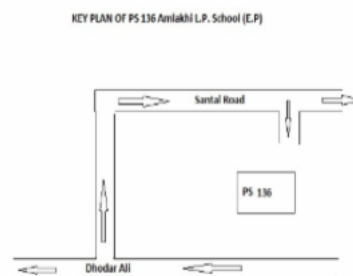

নিৰ্বাচক পঞ্জীয়ন বিষয়াৰ স্বাক্ষৰ

Nazri Naksha

Google Map View

Polling Station Building Front View

ভোটগ্ৰহন কেন্দ্ৰৰ সন্মুখৰ দৃশ্য

Cad View

Key MAP View

1 নাম : দীপালী দূৰৰা স্বামীৰ নাম: গৌলাপ দূৰৰা ঘৰ নং : 1 বয়স : 58 লিঙ্গ : মহিলা	MVY1284577 ফটো উপলব্ধ	2 নাম : বুলবুল দূৰৰা পিতাৰ নাম: গৌলাপ দূৰৰা ঘৰ নং : 1 বয়স : 31 লিঙ্গ : পুৰুষ	MVY0192518 ফটো উপলব্ধ	3 নাম : চঞ্জু মণি দূৰৰা স্বামীৰ নাম: বুলবুল দূৰৰা ঘৰ নং : 1 বয়স : 21 লিঙ্গ : মহিলা	MVY2459337 ফটো উপলব্ধ
4 নাম : লিলি কোঁৱৰ স্বামীৰ নাম: দধিৰাম কোঁৱৰ ঘৰ নং : 2 বয়স : 71 লিঙ্গ : মহিলা	MVY1284599 ফটো উপলব্ধ	5 নাম : খগেন বৰগোহাঁই পিতাৰ নাম: যুগেশ্বৰ বৰগোহাঁই ঘৰ নং : 2 বয়স : 42 লিঙ্গ : পুৰুষ	MVY0255224 ফটো উপলব্ধ	6 নাম : ববিতা বৰগোহাঁই মাতৃৰ নাম: লিলি কোঁৱৰ ঘৰ নং : 2 বয়স : 38 লিঙ্গ : মহিলা	MVY1284624 ফটো উপলব্ধ
7 নাম : বিপুল কোঁৱৰ পিতাৰ নাম: দধিৰাম কোঁৱৰ ঘৰ নং : 2 বয়স : 33 লিঙ্গ : পুৰুষ	MVY1289981 ফটো উপলব্ধ	8 নাম : পূজা কোঁৱৰ স্বামীৰ নাম: বিপুল কোঁৱৰ ঘৰ নং : 2 বয়স : 29 লিঙ্গ : মহিলা	MVY0211078 ফটো উপলব্ধ	9 নাম : মনিকংকনা বৰগোহাঁই পিতাৰ নাম: খগেন বৰগোহাঁই ঘৰ নং : 2 বয়স : 21 লিঙ্গ : মহিলা	TOX0077198 ফটো উপলব্ধ
10 নাম : প্ৰদীপ কোঁৱৰ পিতাৰ নাম: মিনাৰাম কোঁৱৰ ঘৰ নং : 3 বয়স : 40 লিঙ্গ : পুৰুষ	MVY1284657 ফটো উপলব্ধ	11 নাম : দীপামণি কোঁৱৰ পিতাৰ নাম: ফণীধৰ চিত্ৰকৰ ঘৰ নং : 3 বয়স : 39 লিঙ্গ : মহিলা	MVY0245043 ফটো উপলব্ধ	12 নাম : ৰেখা কোঁৱৰ পিতাৰ নাম: মিনাৰাম কোঁৱৰ ঘৰ নং : 3 বয়স : 38 লিঙ্গ : মহিলা	MVY0496331 ফটো উপলব্ধ
13 নাম : বিদীপ কোঁৱৰ পিতাৰ নাম: মিনাৰাম কোঁৱৰ ঘৰ নং : 3 বয়স : 33 লিঙ্গ : পুৰুষ	MVY1284840 ফটো উপলব্ধ	14 নাম : পিন্ধী চেতিয়া কোঁৱৰ স্বামীৰ নাম: বিদীপ কোঁৱৰ ঘৰ নং : 3 বয়স : 27 লিঙ্গ : মহিলা	MVY0256099 ফটো উপলব্ধ	15 নাম : সুৰেশ কোঁৱৰ পিতাৰ নাম: ঘনকান্ত কোঁৱৰ ঘৰ নং : 5 বয়স : 48 লিঙ্গ : পুৰুষ	MVY1284680 ফটো উপলব্ধ
16 নাম : কঞ্জলতা শইকীয়া পিতাৰ নাম: টংকেশ্বৰ শইকীয়া ঘৰ নং : 5 বয়স : 45 লিঙ্গ : মহিলা	MVY1284679 ফটো উপলব্ধ	17 নাম : ৰূপৰেখা কোঁৱৰ স্বামীৰ নাম: সুৰেশ কোঁৱৰ ঘৰ নং : 5 বয়স : 43 লিঙ্গ : মহিলা	MVY1284691 ফটো উপলব্ধ	18 নাম : ডলি ৰাজকমাৰী কোঁৱৰ স্বামীৰ নাম: সুৰেশ কোঁৱৰ ঘৰ নং : 5 বয়স : 36 লিঙ্গ : মহিলা	MVY0259879 ফটো উপলব্ধ
19 নাম : প্ৰিয়ঙ্কা ৰাণী কোঁৱৰ পিতাৰ নাম: সুৰেশ কোঁৱৰ ঘৰ নং : 5 বয়স : 23 লিঙ্গ : মহিলা	MVY0303941 ফটো উপলব্ধ	20 নাম : সুৰজ কোঁৱৰ পিতাৰ নাম: সুৰেশ কোঁৱৰ ঘৰ নং : 5 বয়স : 22 লিঙ্গ : পুৰুষ	TOX0125690 ফটো উপলব্ধ	21 নাম : গন্ধেশ্বৰী কোঁৱৰ স্বামীৰ নাম: লীলাকান্ত কোঁৱৰ ঘৰ নং : 9 বয়স : 75 লিঙ্গ : মহিলা	MVY1284715 ফটো উপলব্ধ
22 নাম : সোণেশ্বৰ কোঁৱৰ পিতাৰ নাম: লীলাকান্ত কোঁৱৰ ঘৰ নং : 9 বয়স : 45 লিঙ্গ : পুৰুষ	MVY1284726 ফটো উপলব্ধ	23 নাম : জুস্তী কোঁৱৰ পিতাৰ নাম: লীলাকান্ত কোঁৱৰ ঘৰ নং : 9 বয়স : 40 লিঙ্গ : পুৰুষ	MVY1284748 ফটো উপলব্ধ	24 নাম : জানমণী কোঁৱৰ স্বামীৰ নাম: জুস্তী কোঁৱৰ ঘৰ নং : 9 বয়স : 39 লিঙ্গ : মহিলা	MVY1284759 ফটো উপলব্ধ
25 নাম : নিপামণি কোঁৱৰ স্বামীৰ নাম: সোণেশ্বৰ কোঁৱৰ ঘৰ নং : 9 বয়স : 37 লিঙ্গ : মহিলা	MVY1284760 ফটো উপলব্ধ	26 নাম : মিনেধৰ কোঁৱৰ পিতাৰ নাম: ভূধৰ কোঁৱৰ ঘৰ নং : 8 বয়স : 80 লিঙ্গ : পুৰুষ	MVY1284782 ফটো উপলব্ধ	27 নাম : প্ৰেমা কোঁৱৰ স্বামীৰ নাম: মিনেশ্বৰ কোঁৱৰ ঘৰ নং : 8 বয়স : 70 লিঙ্গ : মহিলা	MVY1284793 ফটো উপলব্ধ
28 নাম : ভব কোঁৱৰ পিতাৰ নাম: মিনেশ্বৰ কোঁৱৰ ঘৰ নং : 8 বয়স : 50 লিঙ্গ : পুৰুষ	MVY1284806 ফটো উপলব্ধ	29 নাম : ৰীণা কোঁৱৰ স্বামীৰ নাম: ভব কোঁৱৰ ঘৰ নং : 8 বয়স : 48 লিঙ্গ : মহিলা	MVY1284817 ফটো উপলব্ধ	30 নাম : সুমেন্দ্ৰ কোঁৱৰ পিতাৰ নাম: মিনেশ্বৰ কোঁৱৰ ঘৰ নং : 8 বয়স : 41 লিঙ্গ : পুৰুষ	MVY1284828 ফটো উপলব্ধ