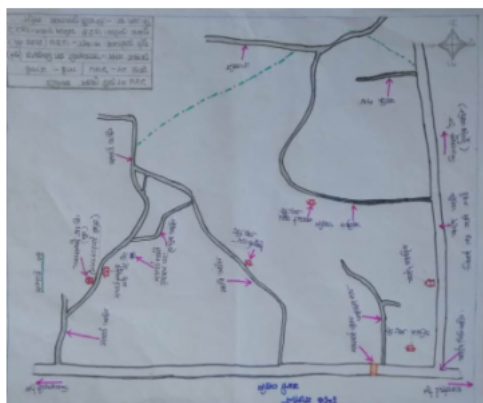

Nazri Naksha