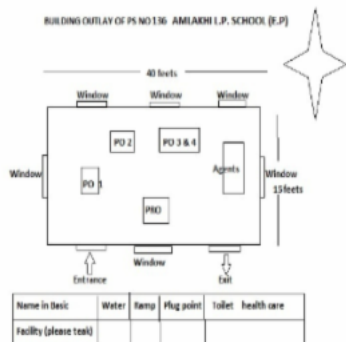

নিৰ্বাচক পঞ্জীয়ন বিষয়াৰ স্বাক্ষৰ

Nazri Naksha

Google Map View

Polling Station Building Front View

ভোটগ্ৰহন কেন্দ্ৰৰ সন্মুখৰ দৃশ্য

Cad View

Key MAP View

1 নাম : দীপালী দূৰৰা স্বামীৰ নাম: গৌলাপ দূৰৰা ঘৰ নং : 1 বয়স : 58 লিঙ্গ : মহিলা	MVY1284577 ফটো উপলব্ধ	2 নাম : বুলবুল দূৰৰা পিতাৰ নাম: গৌলাপ দূৰৰা ঘৰ নং : 1 বয়স : 31 লিঙ্গ : পুৰুষ	MVY0192518 ফটো উপলব্ধ	3 নাম : চঞ্জু মণি দূৰৰা স্বামীৰ নাম: বুলবুল দূৰৰা ঘৰ নং : 1 বয়স : 21 লিঙ্গ : মহিলা	MVY2459337 ফটো উপলব্ধ
4 নাম : লিলি কোঁৱৰ স্বামীৰ নাম: দধিৰাম কোঁৱৰ ঘৰ নং : 2 বয়স : 71 লিঙ্গ : মহিলা	MVY1284599 ফটো উপলব্ধ	5 নাম : খগেন বৰগোহাঁই পিতাৰ নাম: যুগেশ্বৰ বৰগোহাঁই ঘৰ নং : 2 বয়স : 42 লিঙ্গ : পুৰুষ	MVY0255224 ফটো উপলব্ধ	6 নাম : ববিতা বৰগোহাঁই মাতৃৰ নাম: লিলি কোঁৱৰ ঘৰ নং : 2 বয়স : 38 লিঙ্গ : মহিলা	MVY1284624 ফটো উপলব্ধ
7 নাম : বিপুল কোঁৱৰ পিতাৰ নাম: দধিৰাম কোঁৱৰ ঘৰ নং : 2 বয়স : 33 লিঙ্গ : পুৰুষ	MVY1289981 ফটো উপলব্ধ	8 নাম : পূজা কোঁৱৰ স্বামীৰ নাম: বিপুল কোঁৱৰ ঘৰ নং : 2 বয়স : 29 লিঙ্গ : মহিলা	MVY0211078 ফটো উপলব্ধ	9 নাম : মনিকংকনা বৰগোহাঁই পিতাৰ নাম: খগেন বৰগোহাঁই ঘৰ নং : 2 বয়স : 21 লিঙ্গ : মহিলা	TOX0077198 ফটো উপলব্ধ
10 নাম : প্ৰদীপ কোঁৱৰ পিতাৰ নাম: মিনাৰাম কোঁৱৰ ঘৰ নং : 3 বয়স : 40 লিঙ্গ : পুৰুষ	MVY1284657 ফটো উপলব্ধ	11 নাম : দীপামণি কোঁৱৰ পিতাৰ নাম: ফণীধৰ চিত্ৰকৰ ঘৰ নং : 3 বয়স : 39 লিঙ্গ : মহিলা	MVY0245043 ফটো উপলব্ধ	12 নাম : ৰেখা কোঁৱৰ পিতাৰ নাম: মিনাৰাম কোঁৱৰ ঘৰ নং : 3 বয়স : 38 লিঙ্গ : মহিলা	MVY0496331 ফটো উপলব্ধ
13 নাম : বিদীপ কোঁৱৰ পিতাৰ নাম: মিনাৰাম কোঁৱৰ ঘৰ নং : 3 বয়স : 33 লিঙ্গ : পুৰুষ	MVY1284840 ফটো উপলব্ধ	14 নাম : পিন্ধী চেতিয়া কোঁৱৰ স্বামীৰ নাম: বিদীপ কোঁৱৰ ঘৰ নং : 3 বয়স : 27 লিঙ্গ : মহিলা	MVY0256099 ফটো উপলব্ধ	15 নাম : সুৰেশ কোঁৱৰ পিতাৰ নাম: ঘনকান্ত কোঁৱৰ ঘৰ নং : 5 বয়স : 48 লিঙ্গ : পুৰুষ	MVY1284680 ফটো উপলব্ধ
16 নাম : কঞ্জলতা শইকীয়া পিতাৰ নাম: টংকেশ্বৰ শইকীয়া ঘৰ নং : 5 বয়স : 45 লিঙ্গ : মহিলা	MVY1284679 ফটো উপলব্ধ	17 নাম : ৰূপৰেখা কোঁৱৰ স্বামীৰ নাম: সুৰেশ কোঁৱৰ ঘৰ নং : 5 বয়স : 43 লিঙ্গ : মহিলা	MVY1284691 ফটো উপলব্ধ	18 নাম : ডলি ৰাজকমাৰী কোঁৱৰ স্বামীৰ নাম: সুৰেশ কোঁৱৰ ঘৰ নং : 5 বয়স : 36 লিঙ্গ : মহিলা	MVY0259879 ফটো উপলব্ধ
19 নাম : প্ৰিয়ঙ্কা ৰাণী কোঁৱৰ পিতাৰ নাম: সুৰেশ কোঁৱৰ ঘৰ নং : 5 বয়স : 23 লিঙ্গ : মহিলা	MVY0303941 ফটো উপলব্ধ	20 নাম : সুৰজ কোঁৱৰ পিতাৰ নাম: সুৰেশ কোঁৱৰ ঘৰ নং : 5 বয়স : 22 লিঙ্গ : পুৰুষ	TOX0125690 ফটো উপলব্ধ	21 নাম : গন্ধেশ্বৰী কোঁৱৰ স্বামীৰ নাম: লীলাকান্ত কোঁৱৰ ঘৰ নং : 9 বয়স : 75 লিঙ্গ : মহিলা	MVY1284715 ফটো উপলব্ধ
22 নাম : সোণেশ্বৰ কোঁৱৰ পিতাৰ নাম: লীলাকান্ত কোঁৱৰ ঘৰ নং : 9 বয়স : 45 লিঙ্গ : পুৰুষ	MVY1284726 ফটো উপলব্ধ	23 নাম : জুস্তী কোঁৱৰ পিতাৰ নাম: লীলাকান্ত কোঁৱৰ ঘৰ নং : 9 বয়স : 40 লিঙ্গ : পুৰুষ	MVY1284748 ফটো উপলব্ধ	24 নাম : জানমণী কোঁৱৰ স্বামীৰ নাম: জুস্তী কোঁৱৰ ঘৰ নং : 9 বয়স : 39 লিঙ্গ : মহিলা	MVY1284759 ফটো উপলব্ধ
25 নাম : নিপামণি কোঁৱৰ স্বামীৰ নাম: সোণেশ্বৰ কোঁৱৰ ঘৰ নং : 9 বয়স : 37 লিঙ্গ : মহিলা	MVY1284760 ফটো উপলব্ধ	26 নাম : মিনেধৰ কোঁৱৰ পিতাৰ নাম: ভূধৰ কোঁৱৰ ঘৰ নং : 8 বয়স : 80 লিঙ্গ : পুৰুষ	MVY1284782 ফটো উপলব্ধ	27 নাম : প্ৰেমা কোঁৱৰ স্বামীৰ নাম: মিনেশ্বৰ কোঁৱৰ ঘৰ নং : 8 বয়স : 70 লিঙ্গ : মহিলা	MVY1284793 ফটো উপলব্ধ
28 নাম : ভব কোঁৱৰ পিতাৰ নাম: মিনেশ্বৰ কোঁৱৰ ঘৰ নং : 8 বয়স : 50 লিঙ্গ : পুৰুষ	MVY1284806 ফটো উপলব্ধ	29 নাম : ৰীণা কোঁৱৰ স্বামীৰ নাম: ভব কোঁৱৰ ঘৰ নং : 8 বয়স : 48 লিঙ্গ : মহিলা	MVY1284817 ফটো উপলব্ধ	30 নাম : সুমেন্দ্ৰ কোঁৱৰ পিতাৰ নাম: মিনেশ্বৰ কোঁৱৰ ঘৰ নং : 8 বয়স : 41 লিঙ্গ : পুৰুষ	MVY1284828 ফটো উপলব্ধ