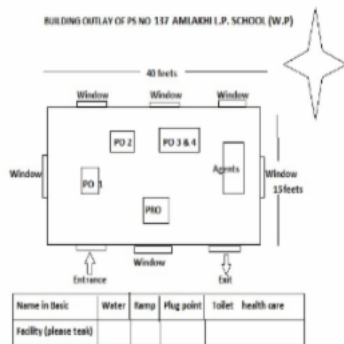

নিৰ্বাচক পঞ্জীয়ন বিষয়াৰ স্বাক্ষৰ

Nazri Naksha

Google Map View

Polling Station Building Front View

ভোটগ্ৰহন কেন্দ্ৰৰ সন্মুখৰ দৃশ্য

Cad View

Key MAP View

1 নাম : ভৰত কুমাৰ পিতাৰ নাম: ইৰিপ্রসাদ কুমাৰ ঘৰ নং : 10 বয়স : 26 লিঙ্গ : পুৰুষ	MVY2460855 ফটো উপলব্ধ	2 নাম : ববিন ঘাটোৱাৰ পিতাৰ নাম: সীতাৰাম ঘাটোৱাৰ ঘৰ নং : 10 বয়স : 24 লিঙ্গ : পুৰুষ	TOX0052878 ফটো উপলব্ধ	3 নাম : দুখী তাঁতী পিতাৰ নাম: সুন্দৰ তাঁতী ঘৰ নং : 13 বয়স : 41 লিঙ্গ : পুৰুষ	MVY1301297 ফটো উপলব্ধ
4 নাম : নাজমিন বেগম স্বামীৰ নাম: মফিজউদ্দিন আলী ঘৰ নং : 22 বয়স : 28 লিঙ্গ : মহিলা	MVY0364505 ফটো উপলব্ধ	5 নাম : ৰিতু কন্ঠ চনা স্বামীৰ নাম: বিশাল চনা ঘৰ নং : 68 বয়স : 22 লিঙ্গ : মহিলা	TOX0043323 ফটো উপলব্ধ	6 নাম : অনিতা ঘাটোৱাৰ স্বামীৰ নাম: মিথুৱেল টুটা ঘৰ নং : 85 বয়স : 27 লিঙ্গ : মহিলা	MVY0346486 ফটো উপলব্ধ
7 নাম : অজয় দে পিতাৰ নাম: স্বপন দে ঘৰ নং : 122 বয়স : 25 লিঙ্গ : পুৰুষ	MVY0478685 ফটো উপলব্ধ	8 নাম : ৰিতিক তাঁতি পিতাৰ নাম: কুমাৰ তাঁতি ঘৰ নং : 124 বয়স : 25 লিঙ্গ : পুৰুষ	MVY0488387 ফটো উপলব্ধ	9 নাম : বগীতৰা গোৱালা স্বামীৰ নাম: সুৰেন গোৱালা ঘৰ নং : 131ক বয়স : 39 লিঙ্গ : মহিলা	MVY0507483 ফটো উপলব্ধ
10 নাম : নিৰ তাঁতী পিতাৰ নাম: সুখীৰাম তাঁতী ঘৰ নং : 133 বয়স : 22 লিঙ্গ : মহিলা	TOX0009977 ফটো উপলব্ধ	11 নাম : জেচমিন বেগম স্বামীৰ নাম: বিজু আহমেদ ঘৰ নং : 109 বয়স : 41 লিঙ্গ : মহিলা	MVY1302745 ফটো উপলব্ধ	12 নাম : পূজা বেদিয়া স্বামীৰ নাম: পৰন বেদিয়া ঘৰ নং : 140 বয়স : 25 লিঙ্গ : মহিলা	MVY0259986 ফটো উপলব্ধ
13 নাম : যোগেশ চুড়ী পিতাৰ নাম: জগীত চুড়ী ঘৰ নং : 185 বয়স : 44 লিঙ্গ : পুৰুষ	MVY1294582 ফটো উপলব্ধ	14 নাম : দীপালী চুড়ী পিতাৰ নাম: বধু চুড়ী ঘৰ নং : 185 বয়স : 40 লিঙ্গ : মহিলা	MVY1294593 ফটো উপলব্ধ	15 নাম : মামনি বাঢ়ে চুড়ী স্বামীৰ নাম: যোগেশ চুড়ী ঘৰ নং : 185 বয়স : 35 লিঙ্গ : মহিলা	MVY0136473 ফটো উপলব্ধ
16 নাম : তাৰাৱতী চুড়ী স্বামীৰ নাম: পঞ্চম চুড়ী ঘৰ নং : 146 গ বয়স : 52 লিঙ্গ : মহিলা	MVY1294606 ফটো উপলব্ধ	17 নাম : জিণ্টু চুড়ী মাতৃৰ নাম: তাৰাৱতী চুড়ী ঘৰ নং : 186 বয়স : 31 লিঙ্গ : পুৰুষ	MVY1302290 ফটো উপলব্ধ	18 নাম : পাপ চুড়ী মাতৃৰ নাম: তাৰাৱতী চুড়ী ঘৰ নং : 146 গ বয়স : 26 লিঙ্গ : পুৰুষ	MVY0189530 ফটো উপলব্ধ
19 নাম : তিলেশ্বৰী ভূমিজ চুড়ী স্বামীৰ নাম: পাপ চুড়ী ঘৰ নং : 146 গ বয়স : 22 লিঙ্গ : মহিলা	MVY0427575 ফটো উপলব্ধ	20 নাম : সংগীতা শৰ্মা চুড়ী স্বামীৰ নাম: জিণ্টু চুড়ী ঘৰ নং : 146 ক বয়স : 24 লিঙ্গ : মহিলা	MVY0325365 ফটো উপলব্ধ	21 নাম : মিন্টু চুড়ী মাতৃৰ নাম: তাৰাবতী চুড়ী ঘৰ নং : 146 খ বয়স : 34 লিঙ্গ : পুৰুষ	MVY1294639 ফটো উপলব্ধ
22 নাম : মীৰা চুড়ী স্বামীৰ নাম: মীৰু চুড়ী ঘৰ নং : 146 খ বয়স : 31 লিঙ্গ : মহিলা	MVY0188763 ফটো উপলব্ধ	23 নাম : নৰেশ চুড়ী পিতাৰ নাম: মীৰু চুড়ী ঘৰ নং : 189 বয়স : 40 লিঙ্গ : পুৰুষ	MVY1294651 ফটো উপলব্ধ	24 নাম : ববিতা চুড়ী স্বামীৰ নাম: নৰেশ চুড়ী ঘৰ নং : 189 বয়স : 38 লিঙ্গ : মহিলা	MVY1294684 ফটো উপলব্ধ
25 নাম : হেমন্ত চুড়ী পিতাৰ নাম: নৰেশ চুড়ী ঘৰ নং : 147 বয়স : 20 লিঙ্গ : পুৰুষ	TOX0080358 ফটো উপলব্ধ	# 26 নাম : দেমুৰাম গগৈ পিতাৰ নাম: যোগেশ্বৰ গগৈ ঘৰ নং : 148 ক বয়স : 68 লিঙ্গ : পুৰুষ	MVY1294695 ফটো উপলব্ধ	# 27 নাম : চিত্ৰলেখা গগৈ পিতাৰ নাম: যোগেশ্বৰ গগৈ ঘৰ নং : 148 ক বয়স : 60 লিঙ্গ : মহিলা	MVY1294708 ফটো উপলব্ধ
# 28 নাম : পদ্মাকুমাৰী গগৈ পিতাৰ নাম: যোগেশ্বৰ গগৈ ঘৰ নং : 148 ক বয়স : 56 লিঙ্গ : মহিলা	MVY1294719 ফটো উপলব্ধ	29 নাম : লক্ষীপ্ৰসাদ গগৈ পিতাৰ নাম: যোগেশ্বৰ গগৈ ঘৰ নং : 18৮ বয়স : 54 লিঙ্গ : পুৰুষ	MVY1294720 ফটো উপলব্ধ	30 নাম : অঞ্জলী গগৈ স্বামীৰ নাম: লক্ষী প্ৰসাদ গগৈ ঘৰ নং : 18৮ বয়স : 34 লিঙ্গ : মহিলা	MVY1294742 ফটো উপলব্ধ