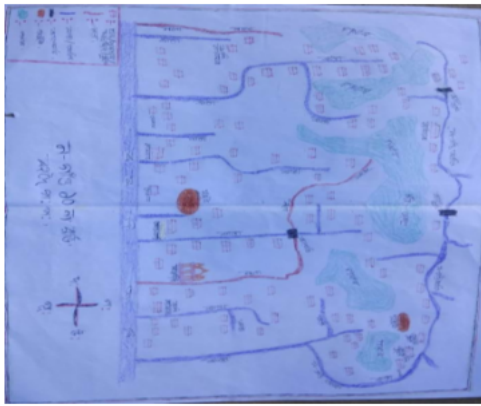

Nazri Naksha