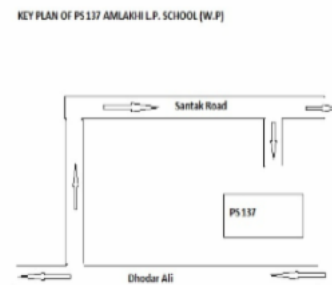

নিৰ্বাচক পঞ্জীয়ন বিষয়াৰ স্বাক্ষৰ

Nazri Naksha

Google Map View

Polling Station Building Front View

ভোটগ্ৰহন কেন্দ্ৰৰ সন্মুখৰ দৃশ্য

Cad View

Key MAP View

1 নাম : ভৰত কুমাৰ পিতাৰ নাম: ইৰিপ্রসাদ কুমাৰ ঘৰ নং : 10 বয়স : 26 লিঙ্গ : পুৰুষ	MVY2460855 ফটো উপলব্ধ	2 নাম : ববিন ঘাটোৱাৰ পিতাৰ নাম: সীতাৰাম ঘাটোৱাৰ ঘৰ নং : 10 বয়স : 24 লিঙ্গ : পুৰুষ	TOX0052878 ফটো উপলব্ধ	3 নাম : দুখী তাঁতী পিতাৰ নাম: সুন্দৰ তাঁতী ঘৰ নং : 13 বয়স : 41 লিঙ্গ : পুৰুষ	MVY1301297 ফটো উপলব্ধ
4 নাম : নাজমিন বেগম স্বামীৰ নাম: মফিজউদ্দিন আলী ঘৰ নং : 22 বয়স : 28 লিঙ্গ : মহিলা	MVY0364505 ফটো উপলব্ধ	5 নাম : ৰিতু কন্ঠ চনা স্বামীৰ নাম: বিশাল চনা ঘৰ নং : 68 বয়স : 22 লিঙ্গ : মহিলা	TOX0043323 ফটো উপলব্ধ	6 নাম : অনিতা ঘাটোৱাৰ স্বামীৰ নাম: মিথুৱেল টুটা ঘৰ নং : 85 বয়স : 27 লিঙ্গ : মহিলা	MVY0346486 ফটো উপলব্ধ
7 নাম : অজয় দে পিতাৰ নাম: স্বপন দে ঘৰ নং : 122 বয়স : 25 লিঙ্গ : পুৰুষ	MVY0478685 ফটো উপলব্ধ	8 নাম : ৰিতিক তাঁতি পিতাৰ নাম: কুমাৰ তাঁতি ঘৰ নং : 124 বয়স : 25 লিঙ্গ : পুৰুষ	MVY0488387 ফটো উপলব্ধ	9 নাম : বগীতৰা গোৱালা স্বামীৰ নাম: সুৰেন গোৱালা ঘৰ নং : 131ক বয়স : 39 লিঙ্গ : মহিলা	MVY0507483 ফটো উপলব্ধ
10 নাম : নিৰ তাঁতী পিতাৰ নাম: সুখীৰাম তাঁতী ঘৰ নং : 133 বয়স : 22 লিঙ্গ : মহিলা	TOX0009977 ফটো উপলব্ধ	11 নাম : জেচমিন বেগম স্বামীৰ নাম: বিজু আহমেদ ঘৰ নং : 109 বয়স : 41 লিঙ্গ : মহিলা	MVY1302745 ফটো উপলব্ধ	12 নাম : পূজা বেদিয়া স্বামীৰ নাম: পৰন বেদিয়া ঘৰ নং : 140 বয়স : 25 লিঙ্গ : মহিলা	MVY0259986 ফটো উপলব্ধ
13 নাম : যোগেশ চুড়ী পিতাৰ নাম: জগীত চুড়ী ঘৰ নং : 185 বয়স : 44 লিঙ্গ : পুৰুষ	MVY1294582 ফটো উপলব্ধ	14 নাম : দীপালী চুড়ী পিতাৰ নাম: বধু চুড়ী ঘৰ নং : 185 বয়স : 40 লিঙ্গ : মহিলা	MVY1294593 ফটো উপলব্ধ	15 নাম : মামনি বাঢ়ে চুড়ী স্বামীৰ নাম: যোগেশ চুড়ী ঘৰ নং : 185 বয়স : 35 লিঙ্গ : মহিলা	MVY0136473 ফটো উপলব্ধ
16 নাম : তাৰাৱতী চুড়ী স্বামীৰ নাম: পঞ্চম চুড়ী ঘৰ নং : 146 গ বয়স : 52 লিঙ্গ : মহিলা	MVY1294606 ফটো উপলব্ধ	17 নাম : জিণ্টু চুড়ী মাতৃৰ নাম: তাৰাৱতী চুড়ী ঘৰ নং : 186 বয়স : 31 লিঙ্গ : পুৰুষ	MVY1302290 ফটো উপলব্ধ	18 নাম : পাপ চুড়ী মাতৃৰ নাম: তাৰাৱতী চুড়ী ঘৰ নং : 146 গ বয়স : 26 লিঙ্গ : পুৰুষ	MVY0189530 ফটো উপলব্ধ
19 নাম : তিলেশ্বৰী ভূমিজ চুড়ী স্বামীৰ নাম: পাপ চুড়ী ঘৰ নং : 146 গ বয়স : 22 লিঙ্গ : মহিলা	MVY0427575 ফটো উপলব্ধ	20 নাম : সংগীতা শৰ্মা চুড়ী স্বামীৰ নাম: জিণ্টু চুড়ী ঘৰ নং : 146 ক বয়স : 24 লিঙ্গ : মহিলা	MVY0325365 ফটো উপলব্ধ	21 নাম : মিন্টু চুড়ী মাতৃৰ নাম: তাৰাবতী চুড়ী ঘৰ নং : 146 খ বয়স : 34 লিঙ্গ : পুৰুষ	MVY1294639 ফটো উপলব্ধ
22 নাম : মীৰা চুড়ী স্বামীৰ নাম: মীৰু চুড়ী ঘৰ নং : 146 খ বয়স : 31 লিঙ্গ : মহিলা	MVY0188763 ফটো উপলব্ধ	23 নাম : নৰেশ চুড়ী পিতাৰ নাম: মীৰু চুড়ী ঘৰ নং : 189 বয়স : 40 লিঙ্গ : পুৰুষ	MVY1294651 ফটো উপলব্ধ	24 নাম : ববিতা চুড়ী স্বামীৰ নাম: নৰেশ চুড়ী ঘৰ নং : 189 বয়স : 38 লিঙ্গ : মহিলা	MVY1294684 ফটো উপলব্ধ
25 নাম : হেমন্ত চুড়ী পিতাৰ নাম: নৰেশ চুড়ী ঘৰ নং : 147 বয়স : 20 লিঙ্গ : পুৰুষ	TOX0080358 ফটো উপলব্ধ	# 26 নাম : দেমুৰাম গগৈ পিতাৰ নাম: যোগেশ্বৰ গগৈ ঘৰ নং : 148 ক বয়স : 68 লিঙ্গ : পুৰুষ	MVY1294695 ফটো উপলব্ধ	# 27 নাম : চিত্ৰলেখা গগৈ পিতাৰ নাম: যোগেশ্বৰ গগৈ ঘৰ নং : 148 ক বয়স : 60 লিঙ্গ : মহিলা	MVY1294708 ফটো উপলব্ধ
# 28 নাম : পদ্মাকুমাৰী গগৈ পিতাৰ নাম: যোগেশ্বৰ গগৈ ঘৰ নং : 148 ক বয়স : 56 লিঙ্গ : মহিলা	MVY1294719 ফটো উপলব্ধ	29 নাম : লক্ষীপ্ৰসাদ গগৈ পিতাৰ নাম: যোগেশ্বৰ গগৈ ঘৰ নং : 18৮ বয়স : 54 লিঙ্গ : পুৰুষ	MVY1294720 ফটো উপলব্ধ	30 নাম : অঞ্জলী গগৈ স্বামীৰ নাম: লক্ষী প্ৰসাদ গগৈ ঘৰ নং : 18৮ বয়স : 34 লিঙ্গ : মহিলা	MVY1294742 ফটো উপলব্ধ