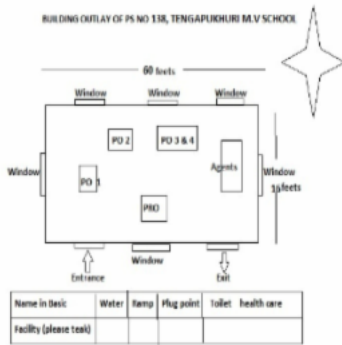

নিৰ্বাচক পঞ্জীয়ন বিষয়াৰ স্বাক্ষৰ

Nazri Naksha

Google Map View

Polling Station Building Front View

ভোটগ্ৰহন কেন্দ্ৰৰ সন্মুখৰ দৃশ্য

Cad View

Key MAP View

1 নাম : প্রমোদ গগৈ পিতাৰ নাম: ভুবন গগৈ ঘৰ নং : 1 বয়স : 51 লিঙ্গ : পুৰুষ	MVY1304592 ফটো উপলব্ধ	2 নাম : মিষ্ট গগৈ পিতাৰ নাম: ক্ষীৰোদ গগৈ ঘৰ নং : 1 বয়স : 25 লিঙ্গ : পুৰুষ	MVY0394650 ফটো উপলব্ধ	3 নাম : জিতু গগৈ পিতাৰ নাম: ক্ষীৰোদ গগৈ ঘৰ নং : 1 বয়স : 22 লিঙ্গ : পুৰুষ	MVY0438952 ফটো উপলব্ধ
4 নাম : যতীন বলিমৰা পিতাৰ নাম: লুকে বলিমৰা ঘৰ নং : 2 বয়স : 56 লিঙ্গ : পুৰুষ	MVY1304627 ফটো উপলব্ধ	5 নাম : বেণু বলিমৰা স্বামীৰ নাম: যতীন বলিমৰা ঘৰ নং : 2 বয়স : 45 লিঙ্গ : মহিলা	MVY1304638 ফটো উপলব্ধ	6 নাম : চিত্ৰ বলিমৰা পিতাৰ নাম: যতীন বলিমৰা ঘৰ নং : 2 বয়স : 25 লিঙ্গ : পুৰুষ	MVY0278150 ফটো উপলব্ধ
7 নাম : বগীতৰা বৰুৱা স্বামীৰ নাম: লুকে বৰুৱা ঘৰ নং : 3 বয়স : 75 লিঙ্গ : মহিলা	MVY1304649 ফটো উপলব্ধ	8 নাম : ৰঞ্জিত বলিমৰা পিতাৰ নাম: লুকে বলিমৰা ঘৰ নং : 3 বয়স : 45 লিঙ্গ : পুৰুষ	MVY1304650 ফটো উপলব্ধ	9 নাম : দিলীপ বলিমৰা পিতাৰ নাম: লুকে বলিমৰা ঘৰ নং : 3 বয়স : 42 লিঙ্গ : পুৰুষ	MVY1304661 ফটো উপলব্ধ
10 নাম : পবিত্ৰ বৰুৱা পিতাৰ নাম: লুকে বৰুৱা ঘৰ নং : 3 বয়স : 40 লিঙ্গ : পুৰুষ	MVY1304672 ফটো উপলব্ধ	11 নাম : মাম বৰুৱা বলিমৰা স্বামীৰ নাম: ৰঞ্জিত বলিমৰা ঘৰ নং : 3 বয়স : 37 লিঙ্গ : মহিলা	MVY0144154 ফটো উপলব্ধ	12 নাম : সাৰস্বতী বৰুৱা স্বামীৰ নাম: পবিত্ৰ বৰুৱা ঘৰ নং : 3 বয়স : 31 লিঙ্গ : মহিলা	MVY0397208 ফটো উপলব্ধ
13 নাম : দেৱজিত বলিমৰা পিতাৰ নাম: বিপুল বলিমৰা ঘৰ নং : 3 বয়স : 24 লিঙ্গ : পুৰুষ	MVY0332254 ফটো উপলব্ধ	14 নাম : বিকাশ বৰুৱা পিতাৰ নাম: ৰঞ্জিত বৰুৱা ঘৰ নং : 3 বয়স : 19 লিঙ্গ : পুৰুষ	TOX0135376 ফটো উপলব্ধ	15 নাম : আকাশদীপ বলিমৰা পিতাৰ নাম: বিপুল বলিমৰা ঘৰ নং : 3 বয়স : 23 লিঙ্গ : পুৰুষ	TOX0129239 ফটো উপলব্ধ
16 নাম : শিল্পা বলিমৰা স্বামীৰ নাম: আকাশদীপ বলিমৰা ঘৰ নং : 3 বয়স : 21 লিঙ্গ : মহিলা	TOX0129247 ফটো উপলব্ধ	17 নাম : বিপুল বলিমৰা পিতাৰ নাম: লুকে বলিমৰা ঘৰ নং : 3 বয়স : 50 লিঙ্গ : পুৰুষ	MVY1304683 ফটো উপলব্ধ	18 নাম : চন্দ্ৰমা বলিমৰা স্বামীৰ নাম: বিপুল বলিমৰা ঘৰ নং : 3 বয়স : 42 লিঙ্গ : মহিলা	MVY1304694 ফটো উপলব্ধ
19 নাম : পুতুল বলিমৰা পিতাৰ নাম: লুকে বলিমৰা ঘৰ নং : 8 বয়স : 52 লিঙ্গ : পুৰুষ	MVY1304707 ফটো উপলব্ধ	20 নাম : ৰূপা বলিমৰা স্বামীৰ নাম: পুতুল বলিমৰা ঘৰ নং : 8 বয়স : 46 লিঙ্গ : মহিলা	MVY1304718 ফটো উপলব্ধ	# 21 নাম : সুৰজ দুৱাৰা পিতাৰ নাম: দিপেন দুৱাৰা ঘৰ নং : 19 বয়স : 26 লিঙ্গ : পুৰুষ	MVY0241372 ফটো উপলব্ধ
22 নাম : চিন্ময় বলিমৰা মাতৃৰ নাম: ৰূপা বালীমাৰা ঘৰ নং : 4 বয়স : 24 লিঙ্গ : পুৰুষ	MVY0282954 ফটো উপলব্ধ	23 নাম : সিমন্ত দুৱাৰা পিতাৰ নাম: অনিল দুৱাৰা ঘৰ নং : 4 বয়স : 24 লিঙ্গ : পুৰুষ	MVY0487413 ফটো উপলব্ধ	24 নাম : প্ৰিয়া বালীমাৰা স্বামীৰ নাম: চিন্ময় বালীমাৰা ঘৰ নং : 4 বয়স : 22 লিঙ্গ : মহিলা	MVY1129329 ফটো উপলব্ধ
25 নাম : মণি দত্ত স্বামীৰ নাম: দেবজিত চেতিয়া ঘৰ নং : 4 বয়স : 21 লিঙ্গ : মহিলা	TOX0041624 ফটো উপলব্ধ	26 নাম : দেবজিত চেতিয়া পিতাৰ নাম: মদন চেতিয়া ঘৰ নং : 8 বয়স : 28 লিঙ্গ : পুৰুষ	MVY0173617 ফটো উপলব্ধ	27 নাম : বুদ্ধেশ্বৰ দুৱাৰা পিতাৰ নাম: জেনুৰাম দুৱাৰা ঘৰ নং : 5 বয়স : 60 লিঙ্গ : পুৰুষ	MVY1304752 ফটো উপলব্ধ
28 নাম : তৰ দুৱাৰা স্বামীৰ নাম: বুদ্ধেশ্বৰ দুৱাৰা ঘৰ নং : 5 বয়স : 55 লিঙ্গ : মহিলা	MVY1304763 ফটো উপলব্ধ	29 নাম : বীণা দুৱাৰা স্বামীৰ নাম: অনিল দুৱাৰা ঘৰ নং : 5 বয়স : 48 লিঙ্গ : মহিলা	MVY1304785 ফটো উপলব্ধ	30 নাম : কবিতা দুৱাৰা পিতাৰ নাম: বুদ্ধেশ্বৰ দুৱাৰা ঘৰ নং : 5 বয়স : 27 লিঙ্গ : মহিলা	MVY0380931 ফটো উপলব্ধ