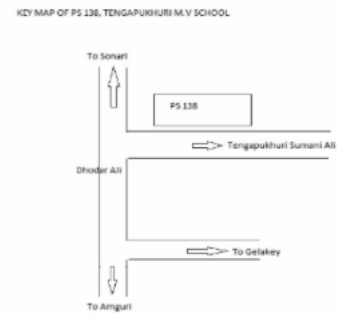

নিৰ্বাচক পঞ্জীয়ন বিষয়াৰ স্বাক্ষৰ

Nazri Naksha

Google Map View

Polling Station Building Front View

ভোটগ্ৰহন কেন্দ্ৰৰ সন্মুখৰ দৃশ্য

Cad View

Key MAP View

1 নাম : প্রমোদ গগৈ পিতাৰ নাম: ভুবন গগৈ ঘৰ নং : 1 বয়স : 51 লিঙ্গ : পুৰুষ	MVY1304592 ফটো উপলব্ধ	2 নাম : মিষ্ট গগৈ পিতাৰ নাম: ক্ষীৰোদ গগৈ ঘৰ নং : 1 বয়স : 25 লিঙ্গ : পুৰুষ	MVY0394650 ফটো উপলব্ধ	3 নাম : জিতু গগৈ পিতাৰ নাম: ক্ষীৰোদ গগৈ ঘৰ নং : 1 বয়স : 22 লিঙ্গ : পুৰুষ	MVY0438952 ফটো উপলব্ধ
4 নাম : যতীন বলিমৰা পিতাৰ নাম: লুকে বলিমৰা ঘৰ নং : 2 বয়স : 56 লিঙ্গ : পুৰুষ	MVY1304627 ফটো উপলব্ধ	5 নাম : বেণু বলিমৰা স্বামীৰ নাম: যতীন বলিমৰা ঘৰ নং : 2 বয়স : 45 লিঙ্গ : মহিলা	MVY1304638 ফটো উপলব্ধ	6 নাম : চিত্ৰ বলিমৰা পিতাৰ নাম: যতীন বলিমৰা ঘৰ নং : 2 বয়স : 25 লিঙ্গ : পুৰুষ	MVY0278150 ফটো উপলব্ধ
7 নাম : বগীতৰা বৰুৱা স্বামীৰ নাম: লুকে বৰুৱা ঘৰ নং : 3 বয়স : 75 লিঙ্গ : মহিলা	MVY1304649 ফটো উপলব্ধ	8 নাম : ৰঞ্জিত বলিমৰা পিতাৰ নাম: লুকে বলিমৰা ঘৰ নং : 3 বয়স : 45 লিঙ্গ : পুৰুষ	MVY1304650 ফটো উপলব্ধ	9 নাম : দিলীপ বলিমৰা পিতাৰ নাম: লুকে বলিমৰা ঘৰ নং : 3 বয়স : 42 লিঙ্গ : পুৰুষ	MVY1304661 ফটো উপলব্ধ
10 নাম : পবিত্ৰ বৰুৱা পিতাৰ নাম: লুকে বৰুৱা ঘৰ নং : 3 বয়স : 40 লিঙ্গ : পুৰুষ	MVY1304672 ফটো উপলব্ধ	11 নাম : মাম বৰুৱা বলিমৰা স্বামীৰ নাম: ৰঞ্জিত বলিমৰা ঘৰ নং : 3 বয়স : 37 লিঙ্গ : মহিলা	MVY0144154 ফটো উপলব্ধ	12 নাম : সাৰস্বতী বৰুৱা স্বামীৰ নাম: পবিত্ৰ বৰুৱা ঘৰ নং : 3 বয়স : 31 লিঙ্গ : মহিলা	MVY0397208 ফটো উপলব্ধ
13 নাম : দেৱজিত বলিমৰা পিতাৰ নাম: বিপুল বলিমৰা ঘৰ নং : 3 বয়স : 24 লিঙ্গ : পুৰুষ	MVY0332254 ফটো উপলব্ধ	14 নাম : বিকাশ বৰুৱা পিতাৰ নাম: ৰঞ্জিত বৰুৱা ঘৰ নং : 3 বয়স : 19 লিঙ্গ : পুৰুষ	TOX0135376 ফটো উপলব্ধ	15 নাম : আকাশদীপ বলিমৰা পিতাৰ নাম: বিপুল বলিমৰা ঘৰ নং : 3 বয়স : 23 লিঙ্গ : পুৰুষ	TOX0129239 ফটো উপলব্ধ
16 নাম : শিল্পা বলিমৰা স্বামীৰ নাম: আকাশদীপ বলিমৰা ঘৰ নং : 3 বয়স : 21 লিঙ্গ : মহিলা	TOX0129247 ফটো উপলব্ধ	17 নাম : বিপুল বলিমৰা পিতাৰ নাম: লুকে বলিমৰা ঘৰ নং : 3 বয়স : 50 লিঙ্গ : পুৰুষ	MVY1304683 ফটো উপলব্ধ	18 নাম : চন্দ্ৰমা বলিমৰা স্বামীৰ নাম: বিপুল বলিমৰা ঘৰ নং : 3 বয়স : 42 লিঙ্গ : মহিলা	MVY1304694 ফটো উপলব্ধ
19 নাম : পুতুল বলিমৰা পিতাৰ নাম: লুকে বলিমৰা ঘৰ নং : 8 বয়স : 52 লিঙ্গ : পুৰুষ	MVY1304707 ফটো উপলব্ধ	20 নাম : ৰূপা বলিমৰা স্বামীৰ নাম: পুতুল বলিমৰা ঘৰ নং : 8 বয়স : 46 লিঙ্গ : মহিলা	MVY1304718 ফটো উপলব্ধ	# 21 নাম : সুৰজ দুৱাৰা পিতাৰ নাম: দিপেন দুৱাৰা ঘৰ নং : 19 বয়স : 26 লিঙ্গ : পুৰুষ	MVY0241372 ফটো উপলব্ধ
22 নাম : চিন্ময় বলিমৰা মাতৃৰ নাম: ৰূপা বালীমাৰা ঘৰ নং : 4 বয়স : 24 লিঙ্গ : পুৰুষ	MVY0282954 ফটো উপলব্ধ	23 নাম : সিমন্ত দুৱাৰা পিতাৰ নাম: অনিল দুৱাৰা ঘৰ নং : 4 বয়স : 24 লিঙ্গ : পুৰুষ	MVY0487413 ফটো উপলব্ধ	24 নাম : প্ৰিয়া বালীমাৰা স্বামীৰ নাম: চিন্ময় বালীমাৰা ঘৰ নং : 4 বয়স : 22 লিঙ্গ : মহিলা	MVY1129329 ফটো উপলব্ধ
25 নাম : মণি দত্ত স্বামীৰ নাম: দেবজিত চেতিয়া ঘৰ নং : 4 বয়স : 21 লিঙ্গ : মহিলা	TOX0041624 ফটো উপলব্ধ	26 নাম : দেবজিত চেতিয়া পিতাৰ নাম: মদন চেতিয়া ঘৰ নং : 8 বয়স : 28 লিঙ্গ : পুৰুষ	MVY0173617 ফটো উপলব্ধ	27 নাম : বুদ্ধেশ্বৰ দুৱাৰা পিতাৰ নাম: জেনুৰাম দুৱাৰা ঘৰ নং : 5 বয়স : 60 লিঙ্গ : পুৰুষ	MVY1304752 ফটো উপলব্ধ
28 নাম : তৰ দুৱাৰা স্বামীৰ নাম: বুদ্ধেশ্বৰ দুৱাৰা ঘৰ নং : 5 বয়স : 55 লিঙ্গ : মহিলা	MVY1304763 ফটো উপলব্ধ	29 নাম : বীণা দুৱাৰা স্বামীৰ নাম: অনিল দুৱাৰা ঘৰ নং : 5 বয়স : 48 লিঙ্গ : মহিলা	MVY1304785 ফটো উপলব্ধ	30 নাম : কবিতা দুৱাৰা পিতাৰ নাম: বুদ্ধেশ্বৰ দুৱাৰা ঘৰ নং : 5 বয়স : 27 লিঙ্গ : মহিলা	MVY0380931 ফটো উপলব্ধ