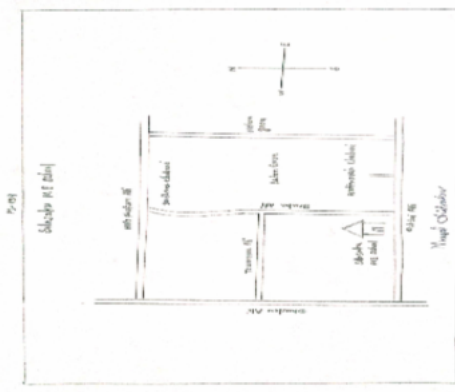

Nazri Naksha