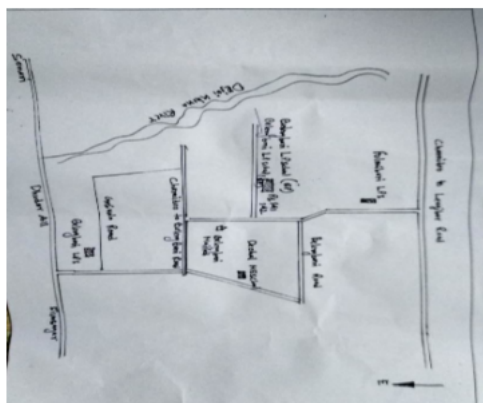

Nazri Naksha