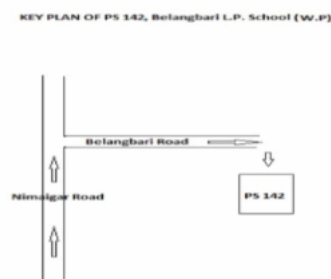

নিৰ্বাচক পঞ্জীয়ন বিষয়াৰ স্বাক্ষৰ

Nazri Naksha

Google Map View

Polling Station Building Front View

ভোটগ্ৰহন কেন্দ্ৰৰ সন্মুখৰ দৃশ্য

Cad View

Key MAP View

1 নাম : ৰতি ৰাজোৱাৰ পিতাৰ নাম: নুন্দ্ৰা ৰাজোৱাৰ ঘৰ নং : 2 বয়স : 73 লিঙ্গ : পুৰুষ	MVY1344565 ফটো উপলব্ধ	2 নাম : পুতুমণি ৰাজোৱাৰ পিতাৰ নাম: ৰতি ৰাজোৱাৰ ঘৰ নং : 2 বয়স : 42 লিঙ্গ : মহিলা	MVY1344587 ফটো উপলব্ধ	3 নাম : ৰমেশ ৰাজোৱাৰ পিতাৰ নাম: ৰতি ৰাজোৱাৰ ঘৰ নং : 2 বয়স : 37 লিঙ্গ : পুৰুষ	MVY0373613 ফটো উপলব্ধ
4 নাম : অনিমা ৰাজোৱাৰ পিতাৰ নাম: ৰতি ৰাজোৱাৰ ঘৰ নং : 2 বয়স : 34 লিঙ্গ : মহিলা	MVY0373381 ফটো উপলব্ধ	5 নাম : ববিতা ৰাজোৱাৰ স্বামীৰ নাম: ৰমেশ ৰাজোৱাৰ ঘৰ নং : 2 বয়স : 26 লিঙ্গ : মহিলা	MVY0373696 ফটো উপলব্ধ	6 নাম : চনু ৰাজোৱাৰ পিতাৰ নাম: মাংগৰা ৰাজোৱাৰ ঘৰ নং : 9 বয়স : 50 লিঙ্গ : পুৰুষ	MVY1344601 ফটো উপলব্ধ
7 নাম : সৰুমাই ৰাজোৱাৰ স্বামীৰ নাম: চনু ৰাজোৱাৰ ঘৰ নং : 9 বয়স : 42 লিঙ্গ : মহিলা	MVY1344612 ফটো উপলব্ধ	8 নাম : প্ৰকাশ সৰকাৰ পিতাৰ নাম: শিমু সৰকাৰ ঘৰ নং : 3 বয়স : 27 লিঙ্গ : পুৰুষ	MVY0437616 ফটো উপলব্ধ	9 নাম : বিন্দাবতী পানিকাৰ স্বামীৰ নাম: বিমল পানিকা ঘৰ নং : 8 বয়স : 55 লিঙ্গ : মহিলা	MVY1344634 ফটো উপলব্ধ
10 নাম : সুনিল পানিকা পিতাৰ নাম: বিমল দাসপানিকা ঘৰ নং : 8 বয়স : 42 লিঙ্গ : পুৰুষ	MVY1344645 ফটো উপলব্ধ	11 নাম : বীনয়া পানিকা স্বামীৰ নাম: গোবিন্দাস পানিকা ঘৰ নং : 5 বয়স : 50 লিঙ্গ : মহিলা	MVY0314088 ফটো উপলব্ধ	12 নাম : মুক্তি পানিকা অন্যান্য: সুকুমাৰ পানিকা ঘৰ নং : 5 বয়স : 45 লিঙ্গ : পুৰুষ	MVY1344667 ফটো উপলব্ধ
13 নাম : ৰশ্মি পানিকা স্বামীৰ নাম: মুক্তি পানিকা ঘৰ নং : 5 বয়স : 31 লিঙ্গ : মহিলা	MVY0178939 ফটো উপলব্ধ	14 নাম : ৰাজেশ পানিকা পিতাৰ নাম: গোবিন্দ দাস পানিকা ঘৰ নং : 6 বয়স : 28 লিঙ্গ : পুৰুষ	MVY0373605 ফটো উপলব্ধ	15 নাম : দিলীপ কৰ্মকাৰ পিতাৰ নাম: ধতং কৰ্মকাৰ ঘৰ নং : 9 বয়স : 53 লিঙ্গ : পুৰুষ	MVY1344714 ফটো উপলব্ধ
16 নাম : গিৰীশ কৰ্মকাৰ পিতাৰ নাম: ধতং কৰ্মকাৰ ঘৰ নং : 9 বয়স : 51 লিঙ্গ : পুৰুষ	MVY1344725 ফটো উপলব্ধ	17 নাম : সীতা কৰ্মকাৰ স্বামীৰ নাম: দিলীপ কৰ্মকাৰ ঘৰ নং : 9 বয়স : 43 লিঙ্গ : মহিলা	MVY0145532 ফটো উপলব্ধ	18 নাম : দলাল কৰ্মকাৰ পিতাৰ নাম: ধতং কৰ্মকাৰ ঘৰ নং : 9 বয়স : 39 লিঙ্গ : পুৰুষ	MVY1344736 ফটো উপলব্ধ
19 নাম : চম্পা কয়া কৰ্মকাৰ স্বামীৰ নাম: দুলাল কৰ্মকাৰ ঘৰ নং : 9 বয়স : 34 লিঙ্গ : মহিলা	MVY0185868 ফটো উপলব্ধ	20 নাম : নকল কৰ্মকাৰ পিতাৰ নাম: ধতং কৰ্মকাৰ ঘৰ নং : 8 বয়স : 70 লিঙ্গ : পুৰুষ	MVY1344747 ফটো উপলব্ধ	21 নাম : ৰবি পানিকা পিতাৰ নাম: বিমল দাস পানিকা ঘৰ নং : 8 বয়স : 28 লিঙ্গ : পুৰুষ	TOX0006015 ফটো উপলব্ধ
22 নাম : সুকুন্তলা পানিকাতা স্বামীৰ নাম: আকাশ তাছা ঘৰ নং : 8 বয়স : 25 লিঙ্গ : মহিলা	TOX0013805 ফটো উপলব্ধ	23 নাম : হীৰালাল দাস পিতাৰ নাম: লক্ষ্মী দাস ঘৰ নং : 8 বয়স : 52 লিঙ্গ : পুৰুষ	MVY0197228 ফটো উপলব্ধ	24 নাম : দলুমণি দাস স্বামীৰ নাম: হীৰালাল দাস ঘৰ নং : 8 বয়স : 35 লিঙ্গ : মহিলা	MVY0197236 ফটো উপলব্ধ
25 নাম : বিশাল কুমাৰ দাস পিতাৰ নাম: হীৰালাল দাস ঘৰ নং : 8 বয়স : 21 লিঙ্গ : পুৰুষ	TOX0011924 ফটো উপলব্ধ	26 নাম : চুট কুৰ্মী পিতাৰ নাম: চতুৰ কুৰ্মী ঘৰ নং : 12 বয়স : 50 লিঙ্গ : পুৰুষ	MVY1344770 ফটো উপলব্ধ	27 নাম : সন্তোষ কুৰ্মী পিতাৰ নাম: চুট কুৰ্মী ঘৰ নং : 12 বয়স : 24 লিঙ্গ : পুৰুষ	TOX0035105 ফটো উপলব্ধ
28 নাম : চুমপী কুৰ্মী স্বামীৰ নাম: চন্তোষ কুৰ্মী ঘৰ নং : 12 বয়স : 21 লিঙ্গ : মহিলা	TOX0029454 ফটো উপলব্ধ	29 নাম : তুলাৰাম তাঁতি পিতাৰ নাম: মণি তাঁতি ঘৰ নং : 13 বয়স : 55 লিঙ্গ : পুৰুষ	MVY1344781 ফটো উপলব্ধ	S নাম : কৃষ্ণ তাঁতি পিতাৰ নাম: মণি তাঁতি ঘৰ নং : 13 বয়স : 49 লিঙ্গ : পুৰুষ	MVY1344792 ফটো উপলব্ধ