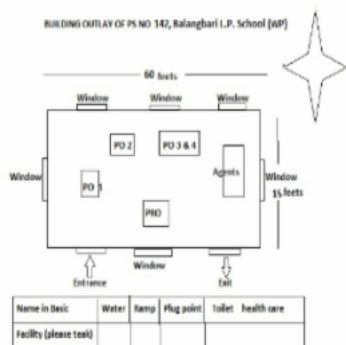

নিৰ্বাচক পঞ্জীয়ন বিষয়াৰ স্বাক্ষৰ

Nazri Naksha

Google Map View

Polling Station Building Front View

ভোটগ্ৰহন কেন্দ্ৰৰ সন্মুখৰ দৃশ্য

Cad View

Key MAP View

1 নাম : ৰতি ৰাজোৱাৰ পিতাৰ নাম: নুন্দ্ৰা ৰাজোৱাৰ ঘৰ নং : 2 বয়স : 73 লিঙ্গ : পুৰুষ	MVY1344565 ফটো উপলব্ধ	2 নাম : পুতুমণি ৰাজোৱাৰ পিতাৰ নাম: ৰতি ৰাজোৱাৰ ঘৰ নং : 2 বয়স : 42 লিঙ্গ : মহিলা	MVY1344587 ফটো উপলব্ধ	3 নাম : ৰমেশ ৰাজোৱাৰ পিতাৰ নাম: ৰতি ৰাজোৱাৰ ঘৰ নং : 2 বয়স : 37 লিঙ্গ : পুৰুষ	MVY0373613 ফটো উপলব্ধ
4 নাম : অনিমা ৰাজোৱাৰ পিতাৰ নাম: ৰতি ৰাজোৱাৰ ঘৰ নং : 2 বয়স : 34 লিঙ্গ : মহিলা	MVY0373381 ফটো উপলব্ধ	5 নাম : ববিতা ৰাজোৱাৰ স্বামীৰ নাম: ৰমেশ ৰাজোৱাৰ ঘৰ নং : 2 বয়স : 26 লিঙ্গ : মহিলা	MVY0373696 ফটো উপলব্ধ	6 নাম : চনু ৰাজোৱাৰ পিতাৰ নাম: মাংগৰা ৰাজোৱাৰ ঘৰ নং : 9 বয়স : 50 লিঙ্গ : পুৰুষ	MVY1344601 ফটো উপলব্ধ
7 নাম : সৰুমাই ৰাজোৱাৰ স্বামীৰ নাম: চনু ৰাজোৱাৰ ঘৰ নং : 9 বয়স : 42 লিঙ্গ : মহিলা	MVY1344612 ফটো উপলব্ধ	8 নাম : প্ৰকাশ সৰকাৰ পিতাৰ নাম: শিমু সৰকাৰ ঘৰ নং : 3 বয়স : 27 লিঙ্গ : পুৰুষ	MVY0437616 ফটো উপলব্ধ	9 নাম : বিন্দাবতী পানিকাৰ স্বামীৰ নাম: বিমল পানিকা ঘৰ নং : 8 বয়স : 55 লিঙ্গ : মহিলা	MVY1344634 ফটো উপলব্ধ
10 নাম : সুনিল পানিকা পিতাৰ নাম: বিমল দাসপানিকা ঘৰ নং : 8 বয়স : 42 লিঙ্গ : পুৰুষ	MVY1344645 ফটো উপলব্ধ	11 নাম : বীনয়া পানিকা স্বামীৰ নাম: গোবিন্দাস পানিকা ঘৰ নং : 5 বয়স : 50 লিঙ্গ : মহিলা	MVY0314088 ফটো উপলব্ধ	12 নাম : মুক্তি পানিকা অন্যান্য: সুকুমাৰ পানিকা ঘৰ নং : 5 বয়স : 45 লিঙ্গ : পুৰুষ	MVY1344667 ফটো উপলব্ধ
13 নাম : ৰশ্মি পানিকা স্বামীৰ নাম: মুক্তি পানিকা ঘৰ নং : 5 বয়স : 31 লিঙ্গ : মহিলা	MVY0178939 ফটো উপলব্ধ	14 নাম : ৰাজেশ পানিকা পিতাৰ নাম: গোবিন্দ দাস পানিকা ঘৰ নং : 6 বয়স : 28 লিঙ্গ : পুৰুষ	MVY0373605 ফটো উপলব্ধ	15 নাম : দিলীপ কৰ্মকাৰ পিতাৰ নাম: ধতং কৰ্মকাৰ ঘৰ নং : 9 বয়স : 53 লিঙ্গ : পুৰুষ	MVY1344714 ফটো উপলব্ধ
16 নাম : গিৰীশ কৰ্মকাৰ পিতাৰ নাম: ধতং কৰ্মকাৰ ঘৰ নং : 9 বয়স : 51 লিঙ্গ : পুৰুষ	MVY1344725 ফটো উপলব্ধ	17 নাম : সীতা কৰ্মকাৰ স্বামীৰ নাম: দিলীপ কৰ্মকাৰ ঘৰ নং : 9 বয়স : 43 লিঙ্গ : মহিলা	MVY0145532 ফটো উপলব্ধ	18 নাম : দলাল কৰ্মকাৰ পিতাৰ নাম: ধতং কৰ্মকাৰ ঘৰ নং : 9 বয়স : 39 লিঙ্গ : পুৰুষ	MVY1344736 ফটো উপলব্ধ
19 নাম : চম্পা কয়া কৰ্মকাৰ স্বামীৰ নাম: দুলাল কৰ্মকাৰ ঘৰ নং : 9 বয়স : 34 লিঙ্গ : মহিলা	MVY0185868 ফটো উপলব্ধ	20 নাম : নকল কৰ্মকাৰ পিতাৰ নাম: ধতং কৰ্মকাৰ ঘৰ নং : 8 বয়স : 70 লিঙ্গ : পুৰুষ	MVY1344747 ফটো উপলব্ধ	21 নাম : ৰবি পানিকা পিতাৰ নাম: বিমল দাস পানিকা ঘৰ নং : 8 বয়স : 28 লিঙ্গ : পুৰুষ	TOX0006015 ফটো উপলব্ধ
22 নাম : সুকুন্তলা পানিকাতা স্বামীৰ নাম: আকাশ তাছা ঘৰ নং : 8 বয়স : 25 লিঙ্গ : মহিলা	TOX0013805 ফটো উপলব্ধ	23 নাম : হীৰালাল দাস পিতাৰ নাম: লক্ষ্মী দাস ঘৰ নং : 8 বয়স : 52 লিঙ্গ : পুৰুষ	MVY0197228 ফটো উপলব্ধ	24 নাম : দলুমণি দাস স্বামীৰ নাম: হীৰালাল দাস ঘৰ নং : 8 বয়স : 35 লিঙ্গ : মহিলা	MVY0197236 ফটো উপলব্ধ
25 নাম : বিশাল কুমাৰ দাস পিতাৰ নাম: হীৰালাল দাস ঘৰ নং : 8 বয়স : 21 লিঙ্গ : পুৰুষ	TOX0011924 ফটো উপলব্ধ	26 নাম : চুট কুৰ্মী পিতাৰ নাম: চতুৰ কুৰ্মী ঘৰ নং : 12 বয়স : 50 লিঙ্গ : পুৰুষ	MVY1344770 ফটো উপলব্ধ	27 নাম : সন্তোষ কুৰ্মী পিতাৰ নাম: চুট কুৰ্মী ঘৰ নং : 12 বয়স : 24 লিঙ্গ : পুৰুষ	TOX0035105 ফটো উপলব্ধ
28 নাম : চুমপী কুৰ্মী স্বামীৰ নাম: চন্তোষ কুৰ্মী ঘৰ নং : 12 বয়স : 21 লিঙ্গ : মহিলা	TOX0029454 ফটো উপলব্ধ	29 নাম : তুলাৰাম তাঁতি পিতাৰ নাম: মণি তাঁতি ঘৰ নং : 13 বয়স : 55 লিঙ্গ : পুৰুষ	MVY1344781 ফটো উপলব্ধ	S নাম : কৃষ্ণ তাঁতি পিতাৰ নাম: মণি তাঁতি ঘৰ নং : 13 বয়স : 49 লিঙ্গ : পুৰুষ	MVY1344792 ফটো উপলব্ধ