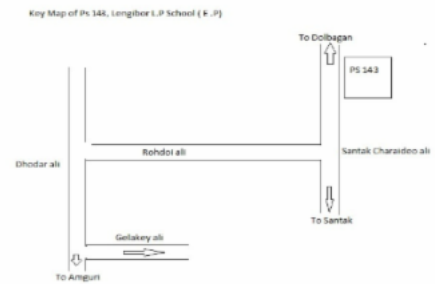

নিৰ্বাচক পঞ্জীয়ন বিষয়াৰ স্বাক্ষৰ

Nazri Naksha

Google Map View

Polling Station Building Front View

ভোটগ্ৰহন কেন্দ্ৰৰ সন্মুখৰ দৃশ্য

Cad View

Key MAP View

1 নাম : সবিতা গড় স্বামীৰ নাম: চিধুন গড় ঘৰ নং : ১ বয়স : 56 লিঙ্গ : মহিলা	MVY1354570 ফটো উপলব্ধ	2 নাম : সুনীল গড় পিতাৰ নাম: সিধুন গড় ঘৰ নং : ১ বয়স : 39 লিঙ্গ : পুৰুষ	MVY1354592 ফটো উপলব্ধ	3 নাম : নিকি গড় পিতাৰ নাম: চুধিন গড় ঘৰ নং : 1 বয়স : 36 লিঙ্গ : পুৰুষ	MVY0000117 ফটো উপলব্ধ
4 নাম : গীতা গড় পিতাৰ নাম: চিধুন গড় ঘৰ নং : ১ বয়স : 31 লিঙ্গ : মহিলা	MVY0008872 ফটো উপলব্ধ	5 নাম : সীতা গড় স্বামীৰ নাম: নিকি গড় ঘৰ নং : 1 বয়স : 30 লিঙ্গ : মহিলা	MVY0000299 ফটো উপলব্ধ	6 নাম : বেবী গড় স্বামীৰ নাম: জগৰ নাথ গড় ঘৰ নং : 2 বয়স : 29 লিঙ্গ : মহিলা	MVY0322958 ফটো উপলব্ধ
7 নাম : মাৰছা মুণ্ডা স্বামীৰ নাম: জুনা মুণ্ডা ঘৰ নং : ৩ বয়স : 75 লিঙ্গ : মহিলা	MVY1354616 ফটো উপলব্ধ	8 নাম : যিচকেল মন্ডা পিতাৰ নাম: জুনা মুণ্ডা ঘৰ নং : ৩ বয়স : 42 লিঙ্গ : পুৰুষ	MVY1354627 ফটো উপলব্ধ	9 নাম : অপূৰ্ব মুণ্ডা পিতাৰ নাম: জুনা মুণ্ডা ঘৰ নং : ৩ বয়স : 39 লিঙ্গ : পুৰুষ	MVY1354649 ফটো উপলব্ধ
10 নাম : জৰবেল মুণ্ডা মাতৃৰ নাম: জুনা মুণ্ডা ঘৰ নং : ৩ বয়স : 39 লিঙ্গ : পুৰুষ	MVY1354650 ফটো উপলব্ধ	11 নাম : উৰ্মিলা মুণ্ডা স্বামীৰ নাম: জিঙ্কেল মুণ্ডা ঘৰ নং : ৩ বয়স : 38 লিঙ্গ : মহিলা	MVY1354638 ফটো উপলব্ধ	12 নাম : পদ্মারতী তাতী মুণ্ডা স্বামীৰ নাম: অপূৰ্ব মুণ্ডা ঘৰ নং : ৩ বয়স : 37 লিঙ্গ : মহিলা	MVY1365102 ফটো উপলব্ধ
13 নাম : দীপ মুণ্ডা পিতাৰ নাম: জিঙ্কেল মুণ্ডা ঘৰ নং : 3 বয়স : 25 লিঙ্গ : পুৰুষ	MVY0317347 ফটো উপলব্ধ	14 নাম : চাবিনা বাৰ্লা স্বামীৰ নাম: ফাৰুৱেল বাৰ্লা ঘৰ নং : 8 বয়স : 43 লিঙ্গ : মহিলা	MVY1354672 ফটো উপলব্ধ	15 নাম : দিপামণি গড় স্বামীৰ নাম: চুনিৰ গড় ঘৰ নং : 8 বয়স : 32 লিঙ্গ : মহিলা	MVY0070987 ফটো উপলব্ধ
16 নাম : অনিমা বাৰ্লা পিতাৰ নাম: ফাৰুৱেল বাৰ্লা ঘৰ নং : 8 বয়স : 30 লিঙ্গ : মহিলা	MVY0233049 ফটো উপলব্ধ	17 নাম : পাউলচ বাৰ্জা পিতাৰ নাম: মথি বাৰ্জা ঘৰ নং : 8 বয়স : 30 লিঙ্গ : পুৰুষ	MVY0231753 ফটো উপলব্ধ	18 নাম : অনগৰ্হি বাৰ্লা পিতাৰ নাম: ফাৰুৱেল বাৰ্লা ঘৰ নং : 4 বয়স : 25 লিঙ্গ : পুৰুষ	MVY0328955 ফটো উপলব্ধ
19 নাম : হেনচন বাৰ্লা পিতাৰ নাম: প্ৰভুচায় বাৰ্লা ঘৰ নং : 8ক বয়স : 44 লিঙ্গ : পুৰুষ	MVY0232926 ফটো উপলব্ধ	20 নাম : ৰতন চাচনি পিতাৰ নাম: অনিচ চাচনি ঘৰ নং : 8ক বয়স : 44 লিঙ্গ : পুৰুষ	MVY0232959 ফটো উপলব্ধ	21 নাম : আজিৰা বাৰ্লা স্বামীৰ নাম: হেনচন বাৰ্লা ঘৰ নং : 8ক বয়স : 34 লিঙ্গ : মহিলা	MVY0233007 ফটো উপলব্ধ
22 নাম : প্ৰভুচাই লগুন পিতাৰ নাম: লুথ লগুন ঘৰ নং : ৫ বয়স : 48 লিঙ্গ : পুৰুষ	MVY1354683 ফটো উপলব্ধ	23 নাম : মিলকা লগুন স্বামীৰ নাম: প্ৰভুচাই লগুন ঘৰ নং : ৫ বয়স : 36 লিঙ্গ : মহিলা	MVY1354694 ফটো উপলব্ধ	24 নাম : জোহান খ্ৰিষ্টান পিতাৰ নাম: পিটৰ খ্ৰিষ্টান ঘৰ নং : ৬ বয়স : 50 লিঙ্গ : পুৰুষ	MVY1354707 ফটো উপলব্ধ
25 নাম : মনি খ্ৰিষ্টান পিতাৰ নাম: জোহান খ্ৰিষ্টান ঘৰ নং : ৬ বয়স : 44 লিঙ্গ : মহিলা	MVY1354718 ফটো উপলব্ধ	26 নাম : ৰঞ্জিতা ডুংডুং পিতাৰ নাম: ফাদীনান ডুংডুং ঘৰ নং : 6 বয়স : 24 লিঙ্গ : মহিলা	MVY0450999 ফটো উপলব্ধ	27 নাম : দীপক মন্ড পিতাৰ নাম: জিঙ্কেল মন্ড ঘৰ নং : 6 বয়স : 22 লিঙ্গ : পুৰুষ	MVY0456947 ফটো উপলব্ধ
28 নাম : পিতৰ ডুংডুং পিতাৰ নাম: য়োচেফ ডুংডুং ঘৰ নং : ৭ বয়স : 71 লিঙ্গ : পুৰুষ	MVY1354729 ফটো উপলব্ধ	29 নাম : ৰাজু ডুংডুং পিতাৰ নাম: পিতৰ ডুংডুং ঘৰ নং : ৭ বয়স : 48 লিঙ্গ : পুৰুষ	MVY1354752 ফটো উপলব্ধ	30 নাম : কুবাবী ডুংডুং পিতাৰ নাম: পিতৰ ডুংডুং ঘৰ নং : ৭ বয়স : 44 লিঙ্গ : মহিলা	MVY1354741 ফটো উপলব্ধ