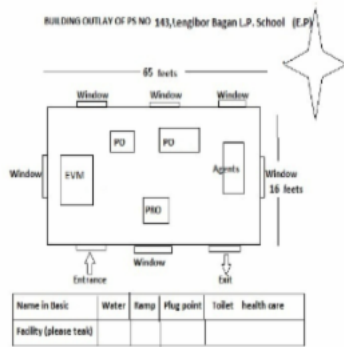

নিৰ্বাচক পঞ্জীয়ন বিষয়াৰ স্বাক্ষৰ

Nazri Naksha

Google Map View

Polling Station Building Front View

ভোটগ্ৰহন কেন্দ্ৰৰ সন্মুখৰ দৃশ্য

Cad View

Key MAP View

1 নাম : সবিতা গড় স্বামীৰ নাম: চিধুন গড় ঘৰ নং : ১ বয়স : 56 লিঙ্গ : মহিলা	MVY1354570 ফটো উপলব্ধ	2 নাম : সুনীল গড় পিতাৰ নাম: সিধুন গড় ঘৰ নং : ১ বয়স : 39 লিঙ্গ : পুৰুষ	MVY1354592 ফটো উপলব্ধ	3 নাম : নিকি গড় পিতাৰ নাম: চুধিন গড় ঘৰ নং : 1 বয়স : 36 লিঙ্গ : পুৰুষ	MVY0000117 ফটো উপলব্ধ
4 নাম : গীতা গড় পিতাৰ নাম: চিধুন গড় ঘৰ নং : ১ বয়স : 31 লিঙ্গ : মহিলা	MVY0008872 ফটো উপলব্ধ	5 নাম : সীতা গড় স্বামীৰ নাম: নিকি গড় ঘৰ নং : 1 বয়স : 30 লিঙ্গ : মহিলা	MVY0000299 ফটো উপলব্ধ	6 নাম : বেবী গড় স্বামীৰ নাম: জগৰ নাথ গড় ঘৰ নং : 2 বয়স : 29 লিঙ্গ : মহিলা	MVY0322958 ফটো উপলব্ধ
7 নাম : মাৰছা মুণ্ডা স্বামীৰ নাম: জুনা মুণ্ডা ঘৰ নং : ৩ বয়স : 75 লিঙ্গ : মহিলা	MVY1354616 ফটো উপলব্ধ	8 নাম : যিচকেল মন্ডা পিতাৰ নাম: জুনা মুণ্ডা ঘৰ নং : ৩ বয়স : 42 লিঙ্গ : পুৰুষ	MVY1354627 ফটো উপলব্ধ	9 নাম : অপূৰ্ব মুণ্ডা পিতাৰ নাম: জুনা মুণ্ডা ঘৰ নং : ৩ বয়স : 39 লিঙ্গ : পুৰুষ	MVY1354649 ফটো উপলব্ধ
10 নাম : জৰবেল মুণ্ডা মাতৃৰ নাম: জুনা মুণ্ডা ঘৰ নং : ৩ বয়স : 39 লিঙ্গ : পুৰুষ	MVY1354650 ফটো উপলব্ধ	11 নাম : উৰ্মিলা মুণ্ডা স্বামীৰ নাম: জিঙ্কেল মুণ্ডা ঘৰ নং : ৩ বয়স : 38 লিঙ্গ : মহিলা	MVY1354638 ফটো উপলব্ধ	12 নাম : পদ্মারতী তাতী মুণ্ডা স্বামীৰ নাম: অপূৰ্ব মুণ্ডা ঘৰ নং : ৩ বয়স : 37 লিঙ্গ : মহিলা	MVY1365102 ফটো উপলব্ধ
13 নাম : দীপ মুণ্ডা পিতাৰ নাম: জিঙ্কেল মুণ্ডা ঘৰ নং : 3 বয়স : 25 লিঙ্গ : পুৰুষ	MVY0317347 ফটো উপলব্ধ	14 নাম : চাবিনা বাৰ্লা স্বামীৰ নাম: ফাৰুৱেল বাৰ্লা ঘৰ নং : 8 বয়স : 43 লিঙ্গ : মহিলা	MVY1354672 ফটো উপলব্ধ	15 নাম : দিপামণি গড় স্বামীৰ নাম: চুনিৰ গড় ঘৰ নং : 8 বয়স : 32 লিঙ্গ : মহিলা	MVY0070987 ফটো উপলব্ধ
16 নাম : অনিমা বাৰ্লা পিতাৰ নাম: ফাৰুৱেল বাৰ্লা ঘৰ নং : 8 বয়স : 30 লিঙ্গ : মহিলা	MVY0233049 ফটো উপলব্ধ	17 নাম : পাউলচ বাৰ্জা পিতাৰ নাম: মথি বাৰ্জা ঘৰ নং : 8 বয়স : 30 লিঙ্গ : পুৰুষ	MVY0231753 ফটো উপলব্ধ	18 নাম : অনগৰ্হি বাৰ্লা পিতাৰ নাম: ফাৰুৱেল বাৰ্লা ঘৰ নং : 4 বয়স : 25 লিঙ্গ : পুৰুষ	MVY0328955 ফটো উপলব্ধ
19 নাম : হেনচন বাৰ্লা পিতাৰ নাম: প্ৰভুচায় বাৰ্লা ঘৰ নং : 8ক বয়স : 44 লিঙ্গ : পুৰুষ	MVY0232926 ফটো উপলব্ধ	20 নাম : ৰতন চাচনি পিতাৰ নাম: অনিচ চাচনি ঘৰ নং : 8ক বয়স : 44 লিঙ্গ : পুৰুষ	MVY0232959 ফটো উপলব্ধ	21 নাম : আজিৰা বাৰ্লা স্বামীৰ নাম: হেনচন বাৰ্লা ঘৰ নং : 8ক বয়স : 34 লিঙ্গ : মহিলা	MVY0233007 ফটো উপলব্ধ
22 নাম : প্ৰভুচাই লগুন পিতাৰ নাম: লুথ লগুন ঘৰ নং : ৫ বয়স : 48 লিঙ্গ : পুৰুষ	MVY1354683 ফটো উপলব্ধ	23 নাম : মিলকা লগুন স্বামীৰ নাম: প্ৰভুচাই লগুন ঘৰ নং : ৫ বয়স : 36 লিঙ্গ : মহিলা	MVY1354694 ফটো উপলব্ধ	24 নাম : জোহান খ্ৰিষ্টান পিতাৰ নাম: পিটৰ খ্ৰিষ্টান ঘৰ নং : ৬ বয়স : 50 লিঙ্গ : পুৰুষ	MVY1354707 ফটো উপলব্ধ
25 নাম : মনি খ্ৰিষ্টান পিতাৰ নাম: জোহান খ্ৰিষ্টান ঘৰ নং : ৬ বয়স : 44 লিঙ্গ : মহিলা	MVY1354718 ফটো উপলব্ধ	26 নাম : ৰঞ্জিতা ডুংডুং পিতাৰ নাম: ফাদীনান ডুংডুং ঘৰ নং : 6 বয়স : 24 লিঙ্গ : মহিলা	MVY0450999 ফটো উপলব্ধ	27 নাম : দীপক মন্ড পিতাৰ নাম: জিঙ্কেল মন্ড ঘৰ নং : 6 বয়স : 22 লিঙ্গ : পুৰুষ	MVY0456947 ফটো উপলব্ধ
28 নাম : পিতৰ ডুংডুং পিতাৰ নাম: য়োচেফ ডুংডুং ঘৰ নং : ৭ বয়স : 71 লিঙ্গ : পুৰুষ	MVY1354729 ফটো উপলব্ধ	29 নাম : ৰাজু ডুংডুং পিতাৰ নাম: পিতৰ ডুংডুং ঘৰ নং : ৭ বয়স : 48 লিঙ্গ : পুৰুষ	MVY1354752 ফটো উপলব্ধ	30 নাম : কুবাবী ডুংডুং পিতাৰ নাম: পিতৰ ডুংডুং ঘৰ নং : ৭ বয়স : 44 লিঙ্গ : মহিলা	MVY1354741 ফটো উপলব্ধ