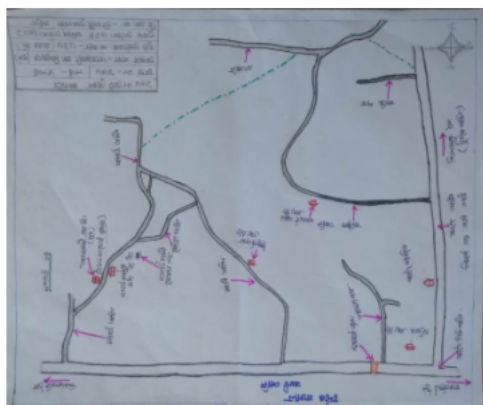

Nazri Naksha