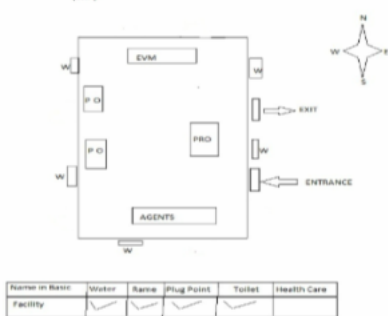

নিৰ্বাচক পঞ্জীয়ন বিষয়াৰ স্বাক্ষৰ

Nazri Naksha

Google Map View

Polling Station Building Front View

ভোটগ্ৰহন কেন্দ্ৰৰ সন্মুখৰ দৃশ্য

Cad View

BUILDING OUTLAY OF PS 146, CHARAIDEO PARBAT M.V SCHOOL (W.P)

Key MAP View