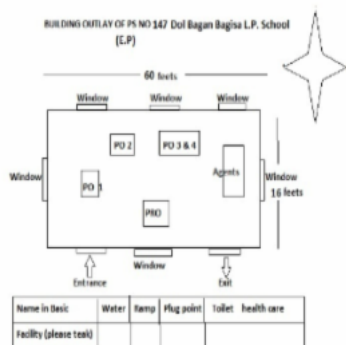

নিৰ্বাচক পঞ্জীয়ন বিষয়াৰ স্বাক্ষৰ

Nazri Naksha

Google Map View

Polling Station Building Front View

ভোটগ্ৰহন কেন্দ্ৰৰ সন্মুখৰ দৃশ্য

Cad View

Key MAP View

1 নাম : জন বৰগোহাঁই স্বামীৰ নাম: যোগেন বৰগোহাঁই ঘৰ নং : ১ বয়স : 65 লিঙ্গ : মহিলা	MVY1384561 ফটো উপলব্ধ	2 নাম : পল্লবী বৰগোহাঁই স্বামীৰ নাম: অতুল দাস ঘৰ নং : 1 বয়স : 38 লিঙ্গ : মহিলা	TOX0054742 ফটো উপলব্ধ	3 নাম : মানিক বজ্জনাযক পিতাৰ নাম: চুলেমান বজ্জনাযক ঘৰ নং : ২ বয়স : 60 লিঙ্গ : পুৰুষ	MVY1384594 ফটো উপলব্ধ
4 নাম : মালা বজ্জনাযক স্বামীৰ নাম: মানিক বজ্জনাযক ঘৰ নং : ২ বয়স : 52 লিঙ্গ : মহিলা	MVY1384607 ফটো উপলব্ধ	5 নাম : কেশৱ শৰ্মা পিতাৰ নাম: প্ৰদীপ শৰ্মা ঘৰ নং : 2ক বয়স : 52 লিঙ্গ : পুৰুষ	MVY1493396 ফটো উপলব্ধ	6 নাম : অনিমা শৰ্মা স্বামীৰ নাম: কেশৱ শৰ্মা ঘৰ নং : 2ক বয়স : 39 লিঙ্গ : মহিলা	MVY1493409 ফটো উপলব্ধ
7 নাম : দুলাল বুঢ়াগোঁহাই পিতাৰ নাম: ভোলা বুঢ়াগোঁহাই ঘৰ নং : ২ক বয়স : 55 লিঙ্গ : পুৰুষ	MVY1384618 ফটো উপলব্ধ	8 নাম : মধুমতী বুঢ়াগোঁহাই স্বামীৰ নাম: দুলাল বুঢ়াগোঁহাই ঘৰ নং : ২ক বয়স : 48 লিঙ্গ : মহিলা	MVY1384629 ফটো উপলব্ধ	9 নাম : জয়ন্ত বুঢ়া গোঁহাই পিতাৰ নাম: দুলাল বুঢ়া গোঁহাই ঘৰ নং : ২ক বয়স : 32 লিঙ্গ : পুৰুষ	MVY1392376 ফটো উপলব্ধ
10 নাম : বিদেশী মুণ্ডা পিতাৰ নাম: ভৰণ্ডা মুণ্ডা ঘৰ নং : 8 বয়স : 65 লিঙ্গ : পুৰুষ	MVY1384641 ফটো উপলব্ধ	11 নাম : লক্ষ্মীয়া মুণ্ডা পিতাৰ নাম: বিদেশী মুণ্ডা ঘৰ নং : 8 বয়স : 43 লিঙ্গ : পুৰুষ	MVY1384663 ফটো উপলব্ধ	12 নাম : অৰ্জুন মুণ্ডা পিতাৰ নাম: বিদেশী মুণ্ডা ঘৰ নং : 4 বয়স : 28 লিঙ্গ : পুৰুষ	TOX0080804 ফটো উপলব্ধ
13 নাম : বুধ মুণ্ডা পিতাৰ নাম: জহন মুণ্ডা ঘৰ নং : ৫ বয়স : 60 লিঙ্গ : পুৰুষ	MVY1384674 ফটো উপলব্ধ	14 নাম : আৰতী মুণ্ডা স্বামীৰ নাম: বুধ মুণ্ডা ঘৰ নং : ৫ বয়স : 54 লিঙ্গ : মহিলা	MVY1384685 ফটো উপলব্ধ	15 নাম : জিতেন মুণ্ডা পিতাৰ নাম: বুধ মুণ্ডা ঘৰ নং : ৫ বয়স : 35 লিঙ্গ : পুৰুষ	MVY1392434 ফটো উপলব্ধ
16 নাম : দীপিকা মুণ্ডা স্বামীৰ নাম: জীতেন মুণ্ডা ঘৰ নং : ৫ বয়স : 29 লিঙ্গ : মহিলা	MVY0352021 ফটো উপলব্ধ	17 নাম : চুৰুৰ মুণ্ডা পিতাৰ নাম: চৰিয়া মুণ্ডা ঘৰ নং : 5 বয়স : 29 লিঙ্গ : পুৰুষ	TOX0028753 ফটো উপলব্ধ	18 নাম : জোনাশ মুণ্ডা পিতাৰ নাম: বুধ মুণ্ডা ঘৰ নং : ৫ বয়স : 28 লিঙ্গ : পুৰুষ	MVY0130740 ফটো উপলব্ধ
19 নাম : মনিষা মুণ্ডা স্বামীৰ নাম: জোনাশ মুণ্ডা ঘৰ নং : 5 বয়স : 19 লিঙ্গ : মহিলা	TOX0113696 ফটো উপলব্ধ	20 নাম : কানন মুণ্ডা পিতাৰ নাম: এটুবা মুণ্ডা ঘৰ নং : ৬ বয়স : 39 লিঙ্গ : পুৰুষ	MVY1384710 ফটো উপলব্ধ	21 নাম : বিকাশ মুণ্ডা পিতাৰ নাম: দেবা মুণ্ডা ঘৰ নং : 6ক বয়স : 27 লিঙ্গ : পুৰুষ	TOX0122655 ফটো উপলব্ধ
22 নাম : মিঠন মুণ্ডা পিতাৰ নাম: বিদেশী মুণ্ডা ঘৰ নং : ৮ বয়স : 36 লিঙ্গ : পুৰুষ	MVY0188185 ফটো উপলব্ধ	23 নাম : মহিনা মুণ্ডা স্বামীৰ নাম: মিঠন মুণ্ডা ঘৰ নং : ৮ বয়স : 29 লিঙ্গ : মহিলা	MVY0188235 ফটো উপলব্ধ	24 নাম : বাবলু মাৰি পিতাৰ নাম: লোকনাথ মাৰি ঘৰ নং : ১০ বয়স : 40 লিঙ্গ : পুৰুষ	MVY1384787 ফটো উপলব্ধ
25 নাম : চুনিল মাৰী পিতাৰ নাম: লোকনাথ মাৰী ঘৰ নং : ১০ বয়স : 29 লিঙ্গ : পুৰুষ	MVY0210203 ফটো উপলব্ধ	26 নাম : অজয় মাৰি অন্যান্য: বাবলু মাৰি ঘৰ নং : 10 বয়স : 29 লিঙ্গ : পুৰুষ	MVY2463149 ফটো উপলব্ধ	27 নাম : বৰি মাৰি পিতাৰ নাম: লোকনাথ মাৰি ঘৰ নং : ১১ বয়স : 38 লিঙ্গ : পুৰুষ	MVY1384798 ফটো উপলব্ধ
28 নাম : ৰাজঅভিষেক বুঢ়াগোঁহাই পিতাৰ নাম: কণক বুঢ়াগোঁহাই ঘৰ নং : ১৫ বয়স : 41 লিঙ্গ : পুৰুষ	MVY1384878 ফটো উপলব্ধ	29 নাম : পৰী গগৈ বুঢ়া গোঁহাই স্বামীৰ নাম: ৰাজ অভিষেক বুঢ়া গোঁহাই ঘৰ নং : ১৫ বয়স : 34 লিঙ্গ : মহিলা	MVY1392401 ফটো উপলব্ধ	30 নাম : গিতা দেৱী মৰ স্বামীৰ নাম: দ্বাৰিকা মৰ ঘৰ নং : ১৬ বয়স : 83 লিঙ্গ : মহিলা	MVY1384889 ফটো উপলব্ধ