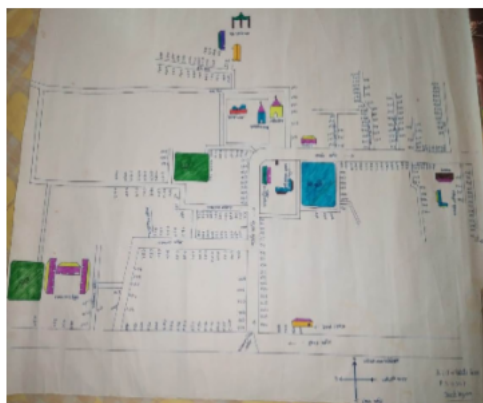

Nazri Naksha