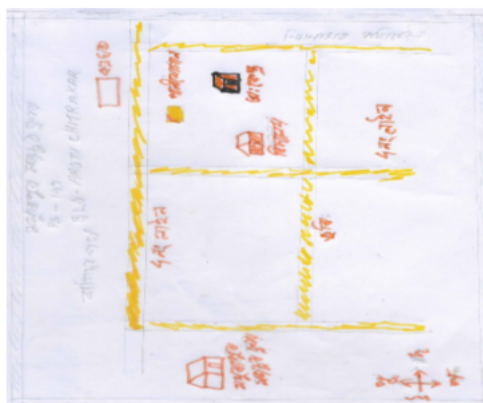

নিৰ্বাচক পঞ্জীয়ন বিষয়াৰ স্বাক্ষৰ

Nazri Naksha

Google Map View

Polling Station Building Front View

ভোটগ্ৰহন কেন্দ্ৰৰ সন্মুখৰ দৃশ্য

Cad View

Key MAP View

1 নাম : বলৰাম তাতী পিতাৰ নাম: লক্ষীন্দ্র তাতী ঘৰ নং : 3 বয়স : 50 লিঙ্গ : পুৰুষ	MVY1404586 ফটো উপলব্ধ	2 নাম : ভগত তাতী পিতাৰ নাম: চন্দ্ৰমনি তাতী ঘৰ নং : 8 বয়স : 65 লিঙ্গ : পুৰুষ	MVY1404597 ফটো উপলব্ধ	3 নাম : চকিলা তাতী স্বামীৰ নাম: ভগত তাতী ঘৰ নং : 8 বয়স : 62 লিঙ্গ : মহিলা	MVY1404600 ফটো উপলব্ধ
4 নাম : তাতী তাতী পিতাৰ নাম: ভগত তাতী ঘৰ নং : 8 বয়স : 38 লিঙ্গ : মহিলা	MVY1404611 ফটো উপলব্ধ	5 নাম : চুৰেশ তাতী পিতাৰ নাম: ভগত তাতী ঘৰ নং : 8 বয়স : 35 লিঙ্গ : পুৰুষ	MVY0173559 ফটো উপলব্ধ	6 নাম : ভানুমতী তাতী স্বামীৰ নাম: চুৰেশ তাতী ঘৰ নং : 8 বয়স : 34 লিঙ্গ : মহিলা	MVY0173567 ফটো উপলব্ধ
7 নাম : বালি প্ৰধান পিতাৰ নাম: কাৰ্তিক প্ৰধান ঘৰ নং : 5 বয়স : 60 লিঙ্গ : পুৰুষ	MVY1404633 ফটো উপলব্ধ	8 নাম : সুগিৰী তাতী পিতাৰ নাম: কাৰ্তিক প্ৰধান ঘৰ নং : 5 বয়স : 50 লিঙ্গ : পুৰুষ	MVY1404655 ফটো উপলব্ধ	9 নাম : সুৰেখা তাতী স্বামীৰ নাম: সুগ্ৰীব তাতী ঘৰ নং : 5 বয়স : 43 লিঙ্গ : মহিলা	MVY1404666 ফটো উপলব্ধ
10 নাম : জয় তাতী পিতাৰ নাম: সুগ্ৰীব তাতী ঘৰ নং : 5 বয়স : 21 লিঙ্গ : পুৰুষ	MVY2472165 ফটো উপলব্ধ	11 নাম : কিশান তাতী পিতাৰ নাম: সুগ্ৰীব তাতী ঘৰ নং : 5 বয়স : 21 লিঙ্গ : পুৰুষ	MVY2472181 ফটো উপলব্ধ	S 12 নাম : চাৰি প্ৰধান পিতাৰ নাম: কাৰ্তিক প্ৰধান ঘৰ নং : 5 বয়স : 81 লিঙ্গ : মহিলা	MVY1404622 ফটো উপলব্ধ
13 নাম : জলেশ্বৰী তাতী স্বামীৰ নাম: অমিত তাতী ঘৰ নং : 5 বয়স : 35 লিঙ্গ : মহিলা	MVY0078766 ফটো উপলব্ধ	14 নাম : মিনা তাতী স্বামীৰ নাম: শাম তাতী ঘৰ নং : 5 বয়স : 37 লিঙ্গ : মহিলা	MVY1152842 ফটো উপলব্ধ	15 নাম : শ্যাম তাতী পিতাৰ নাম: বসন্ত তাতী ঘৰ নং : 5 বয়স : 45 লিঙ্গ : পুৰুষ	MVY1404677 ফটো উপলব্ধ
16 নাম : অমিত তাতী পিতাৰ নাম: বসন্ত তাতী ঘৰ নং : 5 বয়স : 39 লিঙ্গ : পুৰুষ	MVY1404699 ফটো উপলব্ধ	17 নাম : চুজীত তাতী পিতাৰ নাম: বসন্ত তাতী ঘৰ নং : 5 বয়স : 36 লিঙ্গ : পুৰুষ	MVY0178905 ফটো উপলব্ধ	18 নাম : সন্ধ্যা তাতী স্বামীৰ নাম: চুজীত তাতী ঘৰ নং : 5 বয়স : 31 লিঙ্গ : মহিলা	MVY1568010 ফটো উপলব্ধ
19 নাম : বনশীধৰ দুহৰা পিতাৰ নাম: গনেশ দুহৰা ঘৰ নং : 9 বয়স : 49 লিঙ্গ : পুৰুষ	MVY1404724 ফটো উপলব্ধ	20 নাম : অঞ্জনা দুহৰা স্বামীৰ নাম: পদ্মধৰ দুহৰা ঘৰ নং : 9 বয়স : 45 লিঙ্গ : মহিলা	MVY1404746 ফটো উপলব্ধ	21 নাম : বিশাল তাতী পিতাৰ নাম: বংশী তাতী ঘৰ নং : 7 বয়স : 22 লিঙ্গ : পুৰুষ	TOX0008771 ফটো উপলব্ধ
22 নাম : মনোহৰ তাতী পিতাৰ নাম: গনেশ তাতী ঘৰ নং : 9 বয়স : 39 লিঙ্গ : পুৰুষ	MVY0185827 ফটো উপলব্ধ	23 নাম : দুৰ্গাদাসী তাতী স্বামীৰ নাম: মনোহৰ তাতী ঘৰ নং : 9 বয়স : 31 লিঙ্গ : মহিলা	MVY0185926 ফটো উপলব্ধ	24 নাম : ককয়া তাতী স্বামীৰ নাম: অৰ্জুন তাতী ঘৰ নং : 8 বয়স : 61 লিঙ্গ : মহিলা	MVY1602897 ফটো উপলব্ধ
25 নাম : বাৰ্জেন তাতী পিতাৰ নাম: অৰ্জুন তাতী ঘৰ নং : 8 বয়স : 35 লিঙ্গ : পুৰুষ	MVY1567993 ফটো উপলব্ধ	26 নাম : শান্তী তাতী স্বামীৰ নাম: বাৰ্জেন তাতী ঘৰ নং : 8 বয়স : 33 লিঙ্গ : মহিলা	MVY1568009 ফটো উপলব্ধ	27 নাম : মুন তাতী পিতাৰ নাম: বাৰ্জেন তাতী ঘৰ নং : 8 বয়স : 20 লিঙ্গ : পুৰুষ	TOX0026054 ফটো উপলব্ধ
28 নাম : ৰোহিত তাতী পিতাৰ নাম: বৈষ্ণৱ তাতী ঘৰ নং : 8 বয়স : 28 লিঙ্গ : পুৰুষ	MVY0341909 ফটো উপলব্ধ	29 নাম : জীতেন তাতী পিতাৰ নাম: বিকাশ তাতী ঘৰ নং : 8 বয়স : 23 লিঙ্গ : পুৰুষ	MVY0507640 ফটো উপলব্ধ	S 30 নাম : ৰংগীলা তাতী পিতাৰ নাম: বেংগুৰ তাতী ঘৰ নং : 8 বয়স : 24 লিঙ্গ : মহিলা	MVY0275248 ফটো উপলব্ধ