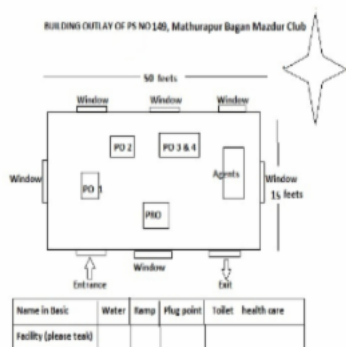

নিৰ্বাচক পঞ্জীয়ন বিষয়াৰ স্বাক্ষৰ

Nazri Naksha

Google Map View

Polling Station Building Front View

ভোটগ্ৰহন কেন্দ্ৰৰ সন্মুখৰ দৃশ্য

Cad View

Key MAP View

1 নাম : বলৰাম তাতী পিতাৰ নাম: লক্ষীন্দ্র তাতী ঘৰ নং : 3 বয়স : 50 লিঙ্গ : পুৰুষ	MVY1404586 ফটো উপলব্ধ	2 নাম : ভগত তাতী পিতাৰ নাম: চন্দ্ৰমনি তাতী ঘৰ নং : 8 বয়স : 65 লিঙ্গ : পুৰুষ	MVY1404597 ফটো উপলব্ধ	3 নাম : চকিলা তাতী স্বামীৰ নাম: ভগত তাতী ঘৰ নং : 8 বয়স : 62 লিঙ্গ : মহিলা	MVY1404600 ফটো উপলব্ধ
4 নাম : তাতী তাতী পিতাৰ নাম: ভগত তাতী ঘৰ নং : 8 বয়স : 38 লিঙ্গ : মহিলা	MVY1404611 ফটো উপলব্ধ	5 নাম : চুৰেশ তাতী পিতাৰ নাম: ভগত তাতী ঘৰ নং : 8 বয়স : 35 লিঙ্গ : পুৰুষ	MVY0173559 ফটো উপলব্ধ	6 নাম : ভানুমতী তাতী স্বামীৰ নাম: চুৰেশ তাতী ঘৰ নং : 8 বয়স : 34 লিঙ্গ : মহিলা	MVY0173567 ফটো উপলব্ধ
7 নাম : বালি প্ৰধান পিতাৰ নাম: কাৰ্তিক প্ৰধান ঘৰ নং : 5 বয়স : 60 লিঙ্গ : পুৰুষ	MVY1404633 ফটো উপলব্ধ	8 নাম : সুগিৰী তাতী পিতাৰ নাম: কাৰ্তিক প্ৰধান ঘৰ নং : 5 বয়স : 50 লিঙ্গ : পুৰুষ	MVY1404655 ফটো উপলব্ধ	9 নাম : সুৰেখা তাতী স্বামীৰ নাম: সুগ্ৰীব তাতী ঘৰ নং : 5 বয়স : 43 লিঙ্গ : মহিলা	MVY1404666 ফটো উপলব্ধ
10 নাম : জয় তাতী পিতাৰ নাম: সুগ্ৰীব তাতী ঘৰ নং : 5 বয়স : 21 লিঙ্গ : পুৰুষ	MVY2472165 ফটো উপলব্ধ	11 নাম : কিশান তাতী পিতাৰ নাম: সুগ্ৰীব তাতী ঘৰ নং : 5 বয়স : 21 লিঙ্গ : পুৰুষ	MVY2472181 ফটো উপলব্ধ	S 12 নাম : চাৰি প্ৰধান পিতাৰ নাম: কাৰ্তিক প্ৰধান ঘৰ নং : 5 বয়স : 81 লিঙ্গ : মহিলা	MVY1404622 ফটো উপলব্ধ
13 নাম : জলেশ্বৰী তাতী স্বামীৰ নাম: অমিত তাতী ঘৰ নং : 5 বয়স : 35 লিঙ্গ : মহিলা	MVY0078766 ফটো উপলব্ধ	14 নাম : মিনা তাতী স্বামীৰ নাম: শাম তাতী ঘৰ নং : 5 বয়স : 37 লিঙ্গ : মহিলা	MVY1152842 ফটো উপলব্ধ	15 নাম : শ্যাম তাতী পিতাৰ নাম: বসন্ত তাতী ঘৰ নং : 5 বয়স : 45 লিঙ্গ : পুৰুষ	MVY1404677 ফটো উপলব্ধ
16 নাম : অমিত তাতী পিতাৰ নাম: বসন্ত তাতী ঘৰ নং : 5 বয়স : 39 লিঙ্গ : পুৰুষ	MVY1404699 ফটো উপলব্ধ	17 নাম : চুজীত তাতী পিতাৰ নাম: বসন্ত তাতী ঘৰ নং : 5 বয়স : 36 লিঙ্গ : পুৰুষ	MVY0178905 ফটো উপলব্ধ	18 নাম : সন্ধ্যা তাতী স্বামীৰ নাম: চুজীত তাতী ঘৰ নং : 5 বয়স : 31 লিঙ্গ : মহিলা	MVY1568010 ফটো উপলব্ধ
19 নাম : বনশীধৰ দুহৰা পিতাৰ নাম: গনেশ দুহৰা ঘৰ নং : 9 বয়স : 49 লিঙ্গ : পুৰুষ	MVY1404724 ফটো উপলব্ধ	20 নাম : অঞ্জনা দুহৰা স্বামীৰ নাম: পদ্মধৰ দুহৰা ঘৰ নং : 9 বয়স : 45 লিঙ্গ : মহিলা	MVY1404746 ফটো উপলব্ধ	21 নাম : বিশাল তাতী পিতাৰ নাম: বংশী তাতী ঘৰ নং : 7 বয়স : 22 লিঙ্গ : পুৰুষ	TOX0008771 ফটো উপলব্ধ
22 নাম : মনোহৰ তাতী পিতাৰ নাম: গনেশ তাতী ঘৰ নং : 9 বয়স : 39 লিঙ্গ : পুৰুষ	MVY0185827 ফটো উপলব্ধ	23 নাম : দুৰ্গাদাসী তাতী স্বামীৰ নাম: মনোহৰ তাতী ঘৰ নং : 9 বয়স : 31 লিঙ্গ : মহিলা	MVY0185926 ফটো উপলব্ধ	24 নাম : ককয়া তাতী স্বামীৰ নাম: অৰ্জুন তাতী ঘৰ নং : 8 বয়স : 61 লিঙ্গ : মহিলা	MVY1602897 ফটো উপলব্ধ
25 নাম : বাৰ্জেন তাতী পিতাৰ নাম: অৰ্জুন তাতী ঘৰ নং : 8 বয়স : 35 লিঙ্গ : পুৰুষ	MVY1567993 ফটো উপলব্ধ	26 নাম : শান্তী তাতী স্বামীৰ নাম: বাৰ্জেন তাতী ঘৰ নং : 8 বয়স : 33 লিঙ্গ : মহিলা	MVY1568009 ফটো উপলব্ধ	27 নাম : মুন তাতী পিতাৰ নাম: বাৰ্জেন তাতী ঘৰ নং : 8 বয়স : 20 লিঙ্গ : পুৰুষ	TOX0026054 ফটো উপলব্ধ
28 নাম : ৰোহিত তাতী পিতাৰ নাম: বৈষ্ণৱ তাতী ঘৰ নং : 8 বয়স : 28 লিঙ্গ : পুৰুষ	MVY0341909 ফটো উপলব্ধ	29 নাম : জীতেন তাতী পিতাৰ নাম: বিকাশ তাতী ঘৰ নং : 8 বয়স : 23 লিঙ্গ : পুৰুষ	MVY0507640 ফটো উপলব্ধ	S 30 নাম : ৰংগীলা তাতী পিতাৰ নাম: বেংগুৰ তাতী ঘৰ নং : 8 বয়স : 24 লিঙ্গ : মহিলা	MVY0275248 ফটো উপলব্ধ