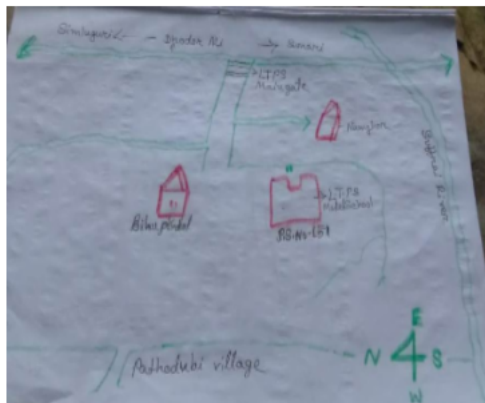

Nazri Naksha