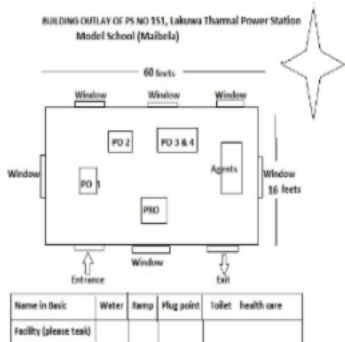

নিৰ্বাচক পঞ্জীয়ন বিষয়াৰ স্বাক্ষৰ

Nazri Naksha

Google Map View

Polling Station Building Front View

ভোটগ্ৰহন কেন্দ্ৰৰ সন্মুখৰ দৃশ্য

Cad View

Key MAP View

<p>S 1 MVY1424642</p> <p>নাম : ভুগেন গগৈ পিতাৰ নাম: দীননাথ গগৈ ঘৰ নং : 5 বয়স : 65 লিঙ্গ : পুৰুষ</p> <p>ফটো উপলব্ধ</p>	<p>S 2 MVY1424653</p> <p>নাম : বৃণ গগৈ স্বামীৰ নাম: ভুগেন গগৈ ঘৰ নং : 5 বয়স : 50 লিঙ্গ : মহিলা</p> <p>ফটো উপলব্ধ</p>	<p>3 MVY1424700</p> <p>নাম : চপালী খামুন স্বামীৰ নাম: দেবেন চেতিয়া ঘৰ নং : 5 বয়স : 41 লিঙ্গ : মহিলা</p> <p>ফটো উপলব্ধ</p>
<p>S 4 MVY1424711</p> <p>নাম : দীপামণি খামুন পিতাৰ নাম: চুচন খামুন ঘৰ নং : 8 বয়স : 40 লিঙ্গ : মহিলা</p> <p>ফটো উপলব্ধ</p>	<p>5 MVY1424766</p> <p>নাম : পুতুল ফুকন স্বামীৰ নাম: ডিম্বেশ্বৰ ফুকন ঘৰ নং : 50 বয়স : 57 লিঙ্গ : মহিলা</p> <p>ফটো উপলব্ধ</p>	<p>6 MVY1424733</p> <p>নাম : প্ৰশান্ত জ্যোতি বুঢ়াগোহাঁই মাতৃৰ নাম: বীণু বুঢ়াগোহাঁই ঘৰ নং : 50 বয়স : 36 লিঙ্গ : পুৰুষ</p> <p>ফটো উপলব্ধ</p>
<p>7 MVY1424744</p> <p>নাম : ননীমাধব ফুকন পিতাৰ নাম: ডিম্বেশ্বৰ ফুকন ঘৰ নং : 50 বয়স : 34 লিঙ্গ : পুৰুষ</p> <p>ফটো উপলব্ধ</p>	<p>8 KXM9437778</p> <p>নাম : অনিল দাস পিতাৰ নাম: বুদ্ধেশ্বৰ দাস ঘৰ নং : 51 বয়স : 39 লিঙ্গ : পুৰুষ</p> <p>ফটো উপলব্ধ</p>	<p>9 LRP1327771</p> <p>নাম : অষ্টমী দাস স্বামীৰ নাম: অনিল দাস ঘৰ নং : 51 বয়স : 38 লিঙ্গ : মহিলা</p> <p>ফটো উপলব্ধ</p>
<p>10 MVY1424802</p> <p>নাম : কল্যাণ কুমাৰ গগৈ পিতাৰ নাম: পোনাৰাম গগৈ ঘৰ নং : 11 বয়স : 37 লিঙ্গ : পুৰুষ</p> <p>ফটো উপলব্ধ</p>	<p>11 MVY0142489</p> <p>নাম : প্ৰেৰণা গগৈ স্বামীৰ নাম: কল্যান কুমাৰ গগৈ ঘৰ নং : 11 বয়স : 29 লিঙ্গ : মহিলা</p> <p>ফটো উপলব্ধ</p>	<p>12 MVY1424846</p> <p>নাম : প্ৰিয় বৰগোহাঁই পিতাৰ নাম: ৰোমেশ্বৰ বৰগোহাঁই ঘৰ নং : 12 বয়স : 65 লিঙ্গ : পুৰুষ</p> <p>ফটো উপলব্ধ</p>
<p>13 MVY1424857</p> <p>নাম : মীৰা বৰগোহাঁই স্বামীৰ নাম: প্ৰিয়া বৰগোহাঁই ঘৰ নং : 12 বয়স : 58 লিঙ্গ : মহিলা</p> <p>ফটো উপলব্ধ</p>	<p>S 14 MVY1424824</p> <p>নাম : উৎপল বৰগোহাঁই পিতাৰ নাম: প্ৰিয় বৰগোহাঁই ঘৰ নং : 12 বয়স : 36 লিঙ্গ : পুৰুষ</p> <p>ফটো উপলব্ধ</p>	<p>15 MVY1424835</p> <p>নাম : উৎজল বৰগোহাঁই পিতাৰ নাম: প্ৰিয়বৰ বৰগোহাঁই ঘৰ নং : 12 বয়স : 33 লিঙ্গ : পুৰুষ</p> <p>ফটো উপলব্ধ</p>
<p>16 MVY1424880</p> <p>নাম : চম্পা গগৈ স্বামীৰ নাম: জীবন গগৈ ঘৰ নং : 18ক বয়স : 57 লিঙ্গ : মহিলা</p> <p>ফটো উপলব্ধ</p>	<p>17 MVY1424891</p> <p>নাম : প্ৰণবজ্যোতি গগৈ পিতাৰ নাম: জীবন গগৈ ঘৰ নং : 18ক বয়স : 39 লিঙ্গ : পুৰুষ</p> <p>ফটো উপলব্ধ</p>	<p>18 MVY1432399</p> <p>নাম : মনমুন গগৈ মাতৃৰ নাম: চম্পা গগৈ ঘৰ নং : 18ক বয়স : 36 লিঙ্গ : পুৰুষ</p> <p>ফটো উপলব্ধ</p>
<p>19 MVY1424904</p> <p>নাম : জ্ঞানৰাম গগৈ পিতাৰ নাম: লক্ষীনাথ গগৈ ঘৰ নং : 15 বয়স : 65 লিঙ্গ : পুৰুষ</p> <p>ফটো উপলব্ধ</p>	<p>20 MVY1424915</p> <p>নাম : ৰঞ্জনা গৌহাঁই গগৈ স্বামীৰ নাম: যজ্ঞোৰাম গগৈ ঘৰ নং : 15 বয়স : 54 লিঙ্গ : মহিলা</p> <p>ফটো উপলব্ধ</p>	<p>21 MVY1424926</p> <p>নাম : পাৰ্থপ্ৰতীম গগৈ পিতাৰ নাম: যজ্ঞোৰাম গগৈ ঘৰ নং : 15 বয়স : 33 লিঙ্গ : পুৰুষ</p> <p>ফটো উপলব্ধ</p>
<p>22 MVY1432424</p> <p>নাম : মানস প্ৰতীম গগৈ পিতাৰ নাম: জ্ঞো ৰাম গগৈ ঘৰ নং : 15 বয়স : 32 লিঙ্গ : পুৰুষ</p> <p>ফটো উপলব্ধ</p>	<p>S 23 MVY1424937</p> <p>নাম : ডিম্বেশ্বৰ বৰুৱা পিতাৰ নাম: লক্ষীনাথ বৰুৱা ঘৰ নং : 16 বয়স : 69 লিঙ্গ : পুৰুষ</p> <p>ফটো উপলব্ধ</p>	<p>S 24 MVY1424948</p> <p>নাম : মিএদা খনিৰ স্বামীৰ নাম: ডিম্বেশ্বৰ বৰুৱা ঘৰ নং : 16 বয়স : 69 লিঙ্গ : মহিলা</p> <p>ফটো উপলব্ধ</p>
<p>E 25 MVY1424959</p> <p>নাম : বদন বৰুৱা পিতাৰ নাম: মীৰেন বৰুৱা ঘৰ নং : 19 বয়স : 62 লিঙ্গ : পুৰুষ</p> <p>ফটো উপলব্ধ</p>	<p>26 MVY1424960</p> <p>নাম : চিত্ৰা বৰুৱা স্বামীৰ নাম: বদন বৰুৱা ঘৰ নং : 19 বয়স : 56 লিঙ্গ : মহিলা</p> <p>ফটো উপলব্ধ</p>	<p>27 MVY1432322</p> <p>নাম : দীপজ্যোতি বৰুৱা পিতাৰ নাম: বদন বৰুৱা ঘৰ নং : 19 বয়স : 34 লিঙ্গ : পুৰুষ</p> <p>ফটো উপলব্ধ</p>
<p>28 MVY0151936</p> <p>নাম : ৰূপজ্যোতি বৰুৱা পিতাৰ নাম: বদন বৰুৱা ঘৰ নং : 19 বয়স : 29 লিঙ্গ : পুৰুষ</p> <p>ফটো উপলব্ধ</p>	<p>29 MVY1425032</p> <p>নাম : তিলো বড়া স্বামীৰ নাম: ৰোমেশ্বৰ বড়া ঘৰ নং : 20 বয়স : 63 লিঙ্গ : মহিলা</p> <p>ফটো উপলব্ধ</p>	<p>30 MVY1432593</p> <p>নাম : মনজিত বড়া মাতৃৰ নাম: তিলো বড়া ঘৰ নং : 20 বয়স : 31 লিঙ্গ : পুৰুষ</p> <p>ফটো উপলব্ধ</p>