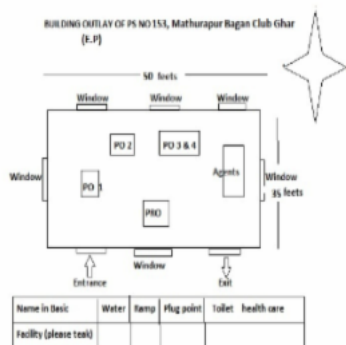

নিৰ্বাচক পঞ্জীয়ন বিষয়াৰ স্বাক্ষৰ

Nazri Naksha

Google Map View

Polling Station Building Front View

ভোটগ্ৰহন কেন্দ্ৰৰ সন্মুখৰ দৃশ্য

Cad View

Key MAP View

Key Plan of PS 153, Maturapur Bagan Club Ghar (E.P)