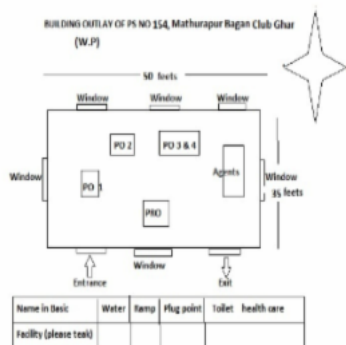

নিৰ্বাচক পঞ্জীয়ন বিষয়াৰ স্বাক্ষৰ

Nazri Naksha

Google Map View

Polling Station Building Front View

ভোটগ্ৰহন কেন্দ্ৰৰ সন্মুখৰ দৃশ্য

Cad View

Key MAP View

Key Plan of PS 154, Matherapur Bagan Club Ghar (W.P)