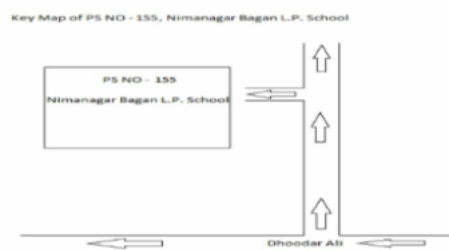

নিৰ্বাচক পঞ্জীয়ন বিষয়াৰ স্বাক্ষৰ

Nazri Naksha

Google Map View

Polling Station Building Front View

ভোটগ্ৰহন কেন্দ্ৰৰ সন্মুখৰ দৃশ্য

Cad View

Key MAP View

1 নাম : অনীতা সসোনী স্বামীৰ নাম: মধু সসোনী ঘৰ নং : 1 বয়স : 48 লিঙ্গ : মহিলা	MVY1464580 ফটো উপলব্ধ	2 নাম : বৰষা চাচনী পিতাৰ নাম: মধু চাচনী ঘৰ নং : 1 বয়স : 29 লিঙ্গ : মহিলা	MVY0259697 ফটো উপলব্ধ	3 নাম : চুচিল চাচনী পিতাৰ নাম: মধু চাচনী ঘৰ নং : 1 বয়স : 26 লিঙ্গ : পুৰুষ	MVY0348391 ফটো উপলব্ধ
4 নাম : সুমীতা চাচনী পিতাৰ নাম: মধু চাচনী ঘৰ নং : 1 বয়স : 24 লিঙ্গ : মহিলা	TOX0079251 ফটো উপলব্ধ	5 নাম : ভাদৰী পাহাৰীয়া পিতাৰ নাম: অপেশ্বৰ পাহাৰীয়া ঘৰ নং : 2 বয়স : 35 লিঙ্গ : মহিলা	MVY1464604 ফটো উপলব্ধ	6 নাম : বীৰবল পাহাৰীয়া অন্যান্য: শ্যাম পাহাৰীয়া ঘৰ নং : 2 বয়স : 31 লিঙ্গ : পুৰুষ	MVY0389783 ফটো উপলব্ধ
7 নাম : ৰাধিকা পাহাৰীয়া স্বামীৰ নাম: বীৰবল পাহাৰীয়া ঘৰ নং : 2 বয়স : 20 লিঙ্গ : মহিলা	TOX0010843 ফটো উপলব্ধ	8 নাম : গোলাপী গোৱালা স্বামীৰ নাম: চনু গোৱালা ঘৰ নং : 3 বয়স : 42 লিঙ্গ : মহিলা	MVY1464626 ফটো উপলব্ধ	9 নাম : ৰুক্মিণী সোণাৰ স্বামীৰ নাম: বিষ্ণু সোণাৰ ঘৰ নং : 8 বয়স : 43 লিঙ্গ : মহিলা	MVY1464659 ফটো উপলব্ধ
10 নাম : পুনম পানিকা পিতাৰ নাম: চহৰীয়া পানিকা ঘৰ নং : 8 বয়স : 38 লিঙ্গ : মহিলা	MVY1464682 ফটো উপলব্ধ	11 নাম : প্ৰতাপ তাতী মাতৃৰ নাম: বৈজন্তী তাতী ঘৰ নং : 6 বয়স : 38 লিঙ্গ : পুৰুষ	MVY1470424 ফটো উপলব্ধ	12 নাম : অঞ্জলি লোহাৰ স্বামীৰ নাম: কৰণ লোহাৰ ঘৰ নং : 6 বয়স : 38 লিঙ্গ : মহিলা	MVY0389601 ফটো উপলব্ধ
13 নাম : নিহা তাতী স্বামীৰ নাম: দেৱন্তী পানিকা ঘৰ নং : 6 বয়স : 33 লিঙ্গ : মহিলা	MVY1470571 ফটো উপলব্ধ	14 নাম : চৰিতা তাতী পিতাৰ নাম: উজ্জল তাতী ঘৰ নং : 6 বয়স : 32 লিঙ্গ : মহিলা	MVY0134825 ফটো উপলব্ধ	15 নাম : কৰণ লোহাৰ পিতাৰ নাম: গৌৰ লোহাৰ ঘৰ নং : 6 বয়স : 29 লিঙ্গ : পুৰুষ	MVY0389585 ফটো উপলব্ধ
16 নাম : চিলা পানিকা স্বামীৰ নাম: বিনোদ পানিকা ঘৰ নং : 9 বয়স : 44 লিঙ্গ : মহিলা	MVY1464751 ফটো উপলব্ধ	17 নাম : বিনোদ পাণিক পিতাৰ নাম: পুৰন পানিকা ঘৰ নং : 9 বয়স : 42 লিঙ্গ : পুৰুষ	MVY1464762 ফটো উপলব্ধ	18 নাম : শিৱা পানিকা পিতাৰ নাম: বিনোদ পানিকা ঘৰ নং : 7 বয়স : 30 লিঙ্গ : পুৰুষ	MVY0090308 ফটো উপলব্ধ
S2 19 নাম : মঞ্জু পানিকা পিতাৰ নাম: বিনোদ পানিকা ঘৰ নং : 7 বয়স : 28 লিঙ্গ : মহিলা	MVY0090548 ফটো উপলব্ধ	20 নাম : চুজেন পানিকা পিতাৰ নাম: বিনুদ পানিকা ঘৰ নং : 7 বয়স : 26 লিঙ্গ : পুৰুষ	MVY2452431 ফটো উপলব্ধ	21 নাম : সীতা পানিকা পিতাৰ নাম: বিনোদ পানিকা ঘৰ নং : 9 বয়স : 24 লিঙ্গ : মহিলা	TOX0008748 ফটো উপলব্ধ
22 নাম : সাৰদা পাণিকা স্বামীৰ নাম: জিতেন পাণিকা ঘৰ নং : 8 বয়স : 42 লিঙ্গ : মহিলা	MVY1464819 ফটো উপলব্ধ	23 নাম : পুষ্পৰানী পাণিক স্বামীৰ নাম: ফুলদাস পাণিক ঘৰ নং : 8 বয়স : 39 লিঙ্গ : মহিলা	MVY1464784 ফটো উপলব্ধ	24 নাম : বিনা পানিকা পিতাৰ নাম: ফুল দাস পানিকা ঘৰ নং : 8 বয়স : 28 লিঙ্গ : মহিলা	MVY0137778 ফটো উপলব্ধ
25 নাম : মায়াবতী পানিকা স্বামীৰ নাম: চুজেন পানিকা ঘৰ নং : 8 বয়স : 24 লিঙ্গ : মহিলা	MVY2447704 ফটো উপলব্ধ	26 নাম : ৰাজা কৰ্মকাৰ পিতাৰ নাম: অৰুণ কৰ্মকাৰ ঘৰ নং : 8 বয়স : 24 লিঙ্গ : পুৰুষ	TOX0120105 ফটো উপলব্ধ	27 নাম : ভৰত পানিকা মাতৃৰ নাম: সাৰদা পানিকা ঘৰ নং : 8 বয়স : 20 লিঙ্গ : পুৰুষ	TOX0011593 ফটো উপলব্ধ
28 নাম : চেমেলী কৰ্মকাৰ স্বামীৰ নাম: অৰুণ কৰ্মকাৰ ঘৰ নং : 9 বয়স : 47 লিঙ্গ : মহিলা	MVY1464820 ফটো উপলব্ধ	29 নাম : অৰুণ কৰ্মকাৰ পিতাৰ নাম: লক্ষীদাস কৰ্মকাৰ ঘৰ নং : 9 বয়স : 45 লিঙ্গ : পুৰুষ	MVY1464831 ফটো উপলব্ধ	30 নাম : বিকি কৰ্মকাৰ পিতাৰ নাম: অৰুণ কৰ্মকাৰ ঘৰ নং : 9 বয়স : 26 লিঙ্গ : পুৰুষ	MVY0278234 ফটো উপলব্ধ