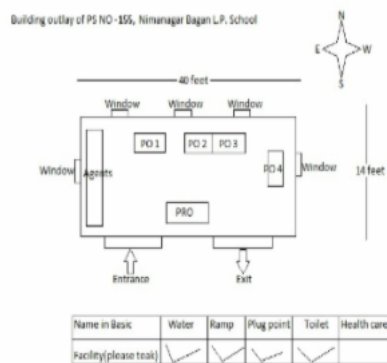

নিৰ্বাচক পঞ্জীয়ন বিষয়াৰ স্বাক্ষৰ

Nazri Naksha

Google Map View

Polling Station Building Front View

ভোটগ্ৰহন কেন্দ্ৰৰ সন্মুখৰ দৃশ্য

Cad View

Key MAP View

1 নাম : অনীতা সসোনী স্বামীৰ নাম: মধু সসোনী ঘৰ নং : 1 বয়স : 48 লিঙ্গ : মহিলা	MVY1464580 ফটো উপলব্ধ	2 নাম : বৰষা চাচনী পিতাৰ নাম: মধু চাচনী ঘৰ নং : 1 বয়স : 29 লিঙ্গ : মহিলা	MVY0259697 ফটো উপলব্ধ	3 নাম : চুচিল চাচনী পিতাৰ নাম: মধু চাচনী ঘৰ নং : 1 বয়স : 26 লিঙ্গ : পুৰুষ	MVY0348391 ফটো উপলব্ধ
4 নাম : সুমীতা চাচনী পিতাৰ নাম: মধু চাচনী ঘৰ নং : 1 বয়স : 24 লিঙ্গ : মহিলা	TOX0079251 ফটো উপলব্ধ	5 নাম : ভাদৰী পাহাৰীয়া পিতাৰ নাম: অপেশ্বৰ পাহাৰীয়া ঘৰ নং : 2 বয়স : 35 লিঙ্গ : মহিলা	MVY1464604 ফটো উপলব্ধ	6 নাম : বীৰবল পাহাৰীয়া অন্যান্য: শ্যাম পাহাৰীয়া ঘৰ নং : 2 বয়স : 31 লিঙ্গ : পুৰুষ	MVY0389783 ফটো উপলব্ধ
7 নাম : ৰাধিকা পাহাৰীয়া স্বামীৰ নাম: বীৰবল পাহাৰীয়া ঘৰ নং : 2 বয়স : 20 লিঙ্গ : মহিলা	TOX0010843 ফটো উপলব্ধ	8 নাম : গোলাপী গোৱালা স্বামীৰ নাম: চনু গোৱালা ঘৰ নং : 3 বয়স : 42 লিঙ্গ : মহিলা	MVY1464626 ফটো উপলব্ধ	9 নাম : ৰুক্মিণী সোণাৰ স্বামীৰ নাম: বিষ্ণু সোণাৰ ঘৰ নং : 8 বয়স : 43 লিঙ্গ : মহিলা	MVY1464659 ফটো উপলব্ধ
10 নাম : পুনম পানিকা পিতাৰ নাম: চহৰীয়া পানিকা ঘৰ নং : 8 বয়স : 38 লিঙ্গ : মহিলা	MVY1464682 ফটো উপলব্ধ	11 নাম : প্ৰতাপ তাতী মাতৃৰ নাম: বৈজন্তী তাতী ঘৰ নং : 6 বয়স : 38 লিঙ্গ : পুৰুষ	MVY1470424 ফটো উপলব্ধ	12 নাম : অঞ্জলি লোহাৰ স্বামীৰ নাম: কৰণ লোহাৰ ঘৰ নং : 6 বয়স : 38 লিঙ্গ : মহিলা	MVY0389601 ফটো উপলব্ধ
13 নাম : নিহা তাতী স্বামীৰ নাম: দেৱন্তী পানিকা ঘৰ নং : 6 বয়স : 33 লিঙ্গ : মহিলা	MVY1470571 ফটো উপলব্ধ	14 নাম : চৰিতা তাতী পিতাৰ নাম: উজ্জল তাতী ঘৰ নং : 6 বয়স : 32 লিঙ্গ : মহিলা	MVY0134825 ফটো উপলব্ধ	15 নাম : কৰণ লোহাৰ পিতাৰ নাম: গৌৰ লোহাৰ ঘৰ নং : 6 বয়স : 29 লিঙ্গ : পুৰুষ	MVY0389585 ফটো উপলব্ধ
16 নাম : চিলা পানিকা স্বামীৰ নাম: বিনোদ পানিকা ঘৰ নং : 9 বয়স : 44 লিঙ্গ : মহিলা	MVY1464751 ফটো উপলব্ধ	17 নাম : বিনোদ পাণিক পিতাৰ নাম: পুৰন পানিকা ঘৰ নং : 9 বয়স : 42 লিঙ্গ : পুৰুষ	MVY1464762 ফটো উপলব্ধ	18 নাম : শিৱা পানিকা পিতাৰ নাম: বিনোদ পানিকা ঘৰ নং : 7 বয়স : 30 লিঙ্গ : পুৰুষ	MVY0090308 ফটো উপলব্ধ
S2 19 নাম : মঞ্জু পানিকা পিতাৰ নাম: বিনোদ পানিকা ঘৰ নং : 7 বয়স : 28 লিঙ্গ : মহিলা	MVY0090548 ফটো উপলব্ধ	20 নাম : চুজেন পানিকা পিতাৰ নাম: বিনুদ পানিকা ঘৰ নং : 7 বয়স : 26 লিঙ্গ : পুৰুষ	MVY2452431 ফটো উপলব্ধ	21 নাম : সীতা পানিকা পিতাৰ নাম: বিনোদ পানিকা ঘৰ নং : 9 বয়স : 24 লিঙ্গ : মহিলা	TOX0008748 ফটো উপলব্ধ
22 নাম : সাৰদা পাণিকা স্বামীৰ নাম: জিতেন পাণিকা ঘৰ নং : 8 বয়স : 42 লিঙ্গ : মহিলা	MVY1464819 ফটো উপলব্ধ	23 নাম : পুষ্পৰানী পাণিক স্বামীৰ নাম: ফুলদাস পাণিক ঘৰ নং : 8 বয়স : 39 লিঙ্গ : মহিলা	MVY1464784 ফটো উপলব্ধ	24 নাম : বিনা পানিকা পিতাৰ নাম: ফুল দাস পানিকা ঘৰ নং : 8 বয়স : 28 লিঙ্গ : মহিলা	MVY0137778 ফটো উপলব্ধ
25 নাম : মায়াবতী পানিকা স্বামীৰ নাম: চুজেন পানিকা ঘৰ নং : 8 বয়স : 24 লিঙ্গ : মহিলা	MVY2447704 ফটো উপলব্ধ	26 নাম : ৰাজা কৰ্মকাৰ পিতাৰ নাম: অৰুণ কৰ্মকাৰ ঘৰ নং : 8 বয়স : 24 লিঙ্গ : পুৰুষ	TOX0120105 ফটো উপলব্ধ	27 নাম : ভৰত পানিকা মাতৃৰ নাম: সাৰদা পানিকা ঘৰ নং : 8 বয়স : 20 লিঙ্গ : পুৰুষ	TOX0011593 ফটো উপলব্ধ
28 নাম : চেমেলী কৰ্মকাৰ স্বামীৰ নাম: অৰুণ কৰ্মকাৰ ঘৰ নং : 9 বয়স : 47 লিঙ্গ : মহিলা	MVY1464820 ফটো উপলব্ধ	29 নাম : অৰুণ কৰ্মকাৰ পিতাৰ নাম: লক্ষীদাস কৰ্মকাৰ ঘৰ নং : 9 বয়স : 45 লিঙ্গ : পুৰুষ	MVY1464831 ফটো উপলব্ধ	30 নাম : বিকি কৰ্মকাৰ পিতাৰ নাম: অৰুণ কৰ্মকাৰ ঘৰ নং : 9 বয়স : 26 লিঙ্গ : পুৰুষ	MVY0278234 ফটো উপলব্ধ