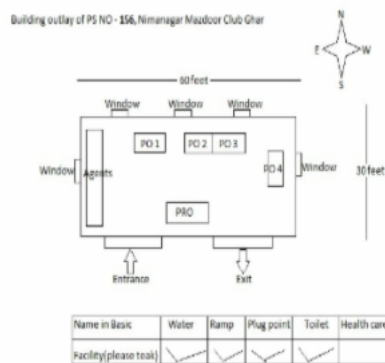

নিৰ্বাচক পঞ্জীয়ন বিষয়াৰ স্বাক্ষৰ

Nazri Naksha

Google Map View

Polling Station Building Front View

ভোটগ্ৰহন কেন্দ্ৰৰ সন্মুখৰ দৃশ্য

Cad View

Key MAP View

1 নাম : খলিলুৰ বহমান পিতাৰ নাম: আদুল লেতিফ ঘৰ নং : 1 বয়স : 58 লিঙ্গ : পুৰুষ	MVY1474584 ফটো উপলব্ধ	2 নাম : দলিলুৰ বহমান পিতাৰ নাম: আদুল লেতিফ ঘৰ নং : 1 বয়স : 52 লিঙ্গ : পুৰুষ	MVY1474595 ফটো উপলব্ধ	3 নাম : জৰ্জি না হাজাৰিকা স্বামীৰ নাম: খেলিলুৰ বহমান ঘৰ নং : 01 বয়স : 51 লিঙ্গ : মহিলা	MVY0180323 ফটো উপলব্ধ
4 নাম : আছাদুৰ বহমান পিতাৰ নাম: আদুল লেতিফ ঘৰ নং : 1 বয়স : 45 লিঙ্গ : পুৰুষ	MVY1474619 ফটো উপলব্ধ	5 নাম : চেহনাজ চুলতানা বেগম স্বামীৰ নাম: দলিলুৰ বহমান ঘৰ নং : 1 বয়স : 38 লিঙ্গ : মহিলা	MVY0250654 ফটো উপলব্ধ	S 6 নাম : চিলভীয়া বহমান পিতাৰ নাম: খেলিলুৰ বহমান ঘৰ নং : 01 বয়স : 25 লিঙ্গ : মহিলা	MVY0180265 ফটো উপলব্ধ
7 নাম : বাৰিচ মাহুদ বহমান পিতাৰ নাম: খেলিলুৰ বহমান ঘৰ নং : 1 বয়স : 21 লিঙ্গ : পুৰুষ	TOX0040907 ফটো উপলব্ধ	8 নাম : মইনুল আহমেদ পিতাৰ নাম: নুৰজামাল আহমেদ ঘৰ নং : 5 বয়স : 50 লিঙ্গ : পুৰুষ	MVY1474711 ফটো উপলব্ধ	9 নাম : ফে.সি.জি.ল আহমেদ পিতাৰ নাম: নুৰজামাল আহমেদ ঘৰ নং : 5 বয়স : 48 লিঙ্গ : পুৰুষ	MVY1474722 ফটো উপলব্ধ
10 নাম : জইনুল আহমেদ পিতাৰ নাম: নুৰজামাল আহমেদ ঘৰ নং : 5 বয়স : 46 লিঙ্গ : পুৰুষ	MVY1474733 ফটো উপলব্ধ	11 নাম : আইনুল আহমেদ পিতাৰ নাম: নুৰজামাল আহমেদ ঘৰ নং : 5 বয়স : 44 লিঙ্গ : পুৰুষ	MVY1474766 ফটো উপলব্ধ	12 নাম : হাছিম বেগম স্বামীৰ নাম: মইনুল আহমেদ ঘৰ নং : 5 বয়স : 42 লিঙ্গ : মহিলা	MVY1474744 ফটো উপলব্ধ
13 নাম : আনআৰা বেগম স্বামীৰ নাম: ফইজুল আহমেদ ঘৰ নং : 5 বয়স : 40 লিঙ্গ : মহিলা	MVY1474755 ফটো উপলব্ধ	14 নাম : শৰিফ জামান আহমেদ পিতাৰ নাম: মইনুল আহমেদ ঘৰ নং : 5 বয়স : 28 লিঙ্গ : পুৰুষ	MVY0347393 ফটো উপলব্ধ	15 নাম : বিজুল আহমেদ পিতাৰ নাম: ফইজুল আহমেদ ঘৰ নং : 5 বয়স : 22 লিঙ্গ : পুৰুষ	TOX0029942 ফটো উপলব্ধ
16 নাম : জেছনা বেগম স্বামীৰ নাম: ছাহজামান হুছেইন ঘৰ নং : 5ক বয়স : 60 লিঙ্গ : মহিলা	MVY0286286 ফটো উপলব্ধ	17 নাম : চেহিদুৰ হুছেইন পিতাৰ নাম: ছাহজামান হুছেইন ঘৰ নং : 5ক বয়স : 46 লিঙ্গ : পুৰুষ	MVY0286435 ফটো উপলব্ধ	18 নাম : মাহমুদা বেগম স্বামীৰ নাম: জয়নুল আহমেদ ঘৰ নং : 5ক বয়স : 37 লিঙ্গ : মহিলা	MVY0350546 ফটো উপলব্ধ
19 নাম : মমিদা বেগম পিতাৰ নাম: ছাহজামান হুছেইন ঘৰ নং : 5ক বয়স : 34 লিঙ্গ : মহিলা	MVY0290429 ফটো উপলব্ধ	20 নাম : আছফিয়া বেগম স্বামীৰ নাম: চেহিদুৰ হুছেইন ঘৰ নং : 5ক বয়স : 31 লিঙ্গ : মহিলা	MVY2462323 ফটো উপলব্ধ	21 নাম : ইমৰান আলী পিতাৰ নাম: বজাব আলী ঘৰ নং : 6 বয়স : 61 লিঙ্গ : পুৰুষ	MVY1474777 ফটো উপলব্ধ
22 নাম : বমজান আলি পিতাৰ নাম: বজাব আলি ঘৰ নং : 6 বয়স : 58 লিঙ্গ : পুৰুষ	MVY1474788 ফটো উপলব্ধ	23 নাম : মহেৰুন নিশা বেগম স্বামীৰ নাম: ইমৰান আলী ঘৰ নং : 6 বয়স : 54 লিঙ্গ : মহিলা	MVY1474813 ফটো উপলব্ধ	24 নাম : আচলিমা বেগম স্বামীৰ নাম: বমজান আলি ঘৰ নং : 6 বয়স : 49 লিঙ্গ : মহিলা	MVY1565760 ফটো উপলব্ধ
25 নাম : মুছলিহা বেগম পিতাৰ নাম: ফজল আলী আহমেদ ঘৰ নং : 6ক বয়স : 28 লিঙ্গ : মহিলা	MVY0398966 ফটো উপলব্ধ	26 নাম : আৰিফ আহমেদ পিতাৰ নাম: ফজল আহমেদ ঘৰ নং : 6ক বয়স : 34 লিঙ্গ : পুৰুষ	MVY0398974 ফটো উপলব্ধ	27 নাম : ফইজুল আহমেদ পিতাৰ নাম: ফজল আহমেদ ঘৰ নং : 6ক বয়স : 27 লিঙ্গ : পুৰুষ	MVY0327627 ফটো উপলব্ধ
28 নাম : মহঃ ফজল আলী আহমেদ পিতাৰ নাম: ফৈজুদ্দিন আহমেদ ঘৰ নং : 6ক বয়স : 60 লিঙ্গ : পুৰুষ	MVY1474824 ফটো উপলব্ধ	29 নাম : আব্দুল খালেক পিতাৰ নাম: আব্দুল জাক্বৰ ঘৰ নং : 8 বয়স : 49 লিঙ্গ : পুৰুষ	MVY0344333 ফটো উপলব্ধ	30 নাম : বফিদা বেগম স্বামীৰ নাম: আব্দুল খালেক ঘৰ নং : 8 বয়স : 42 লিঙ্গ : মহিলা	MVY0345165 ফটো উপলব্ধ