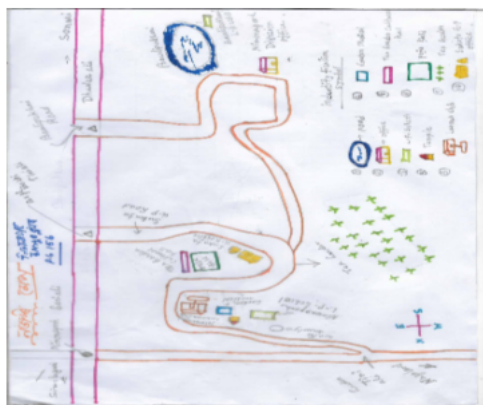

Nazri Naksha