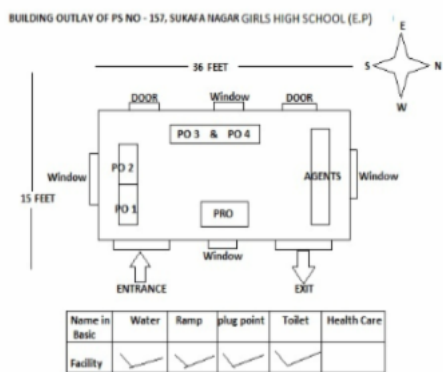

নিৰ্বাচক পঞ্জীয়ন বিষয়াৰ স্বাক্ষৰ

Nazri Naksha

Google Map View

Polling Station Building Front View

ভোটগ্ৰহন কেন্দ্ৰৰ সন্মুখৰ দৃশ্য

Cad View

Key MAP View

1 নাম : নাজমা বেগম পিতাৰ নাম: চমচেৰ আলি ঘৰ নং : 11 বয়স : 63 লিঙ্গ : মহিলা	MVY1484588	ফটো উপলব্ধ	S 2 নাম : রাখতাৰা ইছলাম পিতাৰ নাম: খাইবুল ইছলাম ঘৰ নং : 11 বয়স : 46 লিঙ্গ : মহিলা	MVY1484613	ফটো উপলব্ধ	3 নাম : খালেকুল ইছলাম পিতাৰ নাম: খাইবুল ইছলাম ঘৰ নং : 11 বয়স : 46 লিঙ্গ : পুৰুষ	MVY1484602	ফটো উপলব্ধ
#2 4 নাম : চৰিফুল হুছেইন পিতাৰ নাম: পিয়াৰ খান ঘৰ নং : 18 বয়স : 52 লিঙ্গ : পুৰুষ	MVY1484635	ফটো উপলব্ধ	# 5 নাম : হাবিবা হামিদ স্বামীৰ নাম: চৰিফুল হুছেইন ঘৰ নং : 18 বয়স : 38 লিঙ্গ : মহিলা	MVY1484657	ফটো উপলব্ধ	# 6 নাম : ইব্রাহীম হুছেইন পিতাৰ নাম: চৰিফুল হুছেইন ঘৰ নং : 14 বয়স : 19 লিঙ্গ : পুৰুষ	TOX0120873	ফটো উপলব্ধ
7 নাম : বাদামী দেবী স্বামীৰ নাম: নাথ পণ্ডিত ঘৰ নং : 15 বয়স : 80 লিঙ্গ : মহিলা	MVY1484668	ফটো উপলব্ধ	8 নাম : শ্যাম নাৰায়ণ পণ্ডিত পিতাৰ নাম: নাথ পণ্ডিত ঘৰ নং : 15 বয়স : 60 লিঙ্গ : পুৰুষ	MVY1484679	ফটো উপলব্ধ	9 নাম : বাকেশ কুমাৰ পিতাৰ নাম: শ্যামনাৰায়ণ কুমাৰ ঘৰ নং : 15 বয়স : 25 লিঙ্গ : পুৰুষ	MVY0325233	ফটো উপলব্ধ
10 নাম : বাজেন্দ্র কুমাৰ পিতাৰ নাম: মহেশ প্রজাপতি ঘৰ নং : 16 বয়স : 35 লিঙ্গ : পুৰুষ	TOX0049148	ফটো উপলব্ধ	11 নাম : পিংকী কুমাৰী পিতাৰ নাম: সুদামা কুমাৰ ঘৰ নং : 16 বয়স : 30 লিঙ্গ : মহিলা	JSV5043107	ফটো উপলব্ধ	12 নাম : ববিন্দ্র কুমাৰ পিতাৰ নাম: মহেশ পণ্ডিত ঘৰ নং : 19 বয়স : 42 লিঙ্গ : পুৰুষ	MVY1484715	ফটো উপলব্ধ
13 নাম : বীতা দেবী স্বামীৰ নাম: ববিন্দ্র কুমাৰ ঘৰ নং : 19 বয়স : 40 লিঙ্গ : মহিলা	MVY1484726	ফটো উপলব্ধ	14 নাম : নিৰ্মল কুমাৰ পিতাৰ নাম: ববিন্দ্র কুমাৰ ঘৰ নং : 19 বয়স : 23 লিঙ্গ : পুৰুষ	MVY0437368	ফটো উপলব্ধ	15 নাম : অঞ্জলী কুমাৰী পিতাৰ নাম: ববিন্দ্র কুমাৰ ঘৰ নং : 17 বয়স : 22 লিঙ্গ : মহিলা	TOX0138883	ফটো উপলব্ধ
16 নাম : জেউতী বসুমতাৰী স্বামীৰ নাম: নন্দেশ্বৰ বসুমতাৰী ঘৰ নং : 18 বয়স : 48 লিঙ্গ : মহিলা	MVY1484759	ফটো উপলব্ধ	17 নাম : জেলিনা বেগম স্বামীৰ নাম: আনাৰ হুছেইন ঘৰ নং : 18 বয়স : 70 লিঙ্গ : মহিলা	MVY1484771	ফটো উপলব্ধ	18 নাম : চান হুছেইন পিতাৰ নাম: আনাৰ হুছেইন ঘৰ নং : 18 বয়স : 48 লিঙ্গ : পুৰুষ	MVY1484782	ফটো উপলব্ধ
19 নাম : মুন হুছেইন পিতাৰ নাম: আনা হুছেইন ঘৰ নং : 18 বয়স : 46 লিঙ্গ : পুৰুষ	MVY1484793	ফটো উপলব্ধ	20 নাম : জেচমিন বেগম পিতাৰ নাম: আনাৰ হুছেইন ঘৰ নং : 18 বয়স : 38 লিঙ্গ : মহিলা	MVY1484806	ফটো উপলব্ধ	21 নাম : বুলন খনিকৰ পিতাৰ নাম: কমলা খনিকৰ ঘৰ নং : 20 বয়স : 43 লিঙ্গ : পুৰুষ	CNS1220139	ফটো উপলব্ধ
22 নাম : পুণ্য খনিকৰ স্বামীৰ নাম: বুলন খনিকৰ ঘৰ নং : 20 বয়স : 42 লিঙ্গ : মহিলা	CNS1220140	ফটো উপলব্ধ	S2 23 নাম : ত্ৰৈলোক্য খনিকৰ পিতাৰ নাম: বুলন খনিকৰ ঘৰ নং : 20 বয়স : 30 লিঙ্গ : পুৰুষ	CNS0233239	ফটো উপলব্ধ	24 নাম : মানস জ্যোতি খনিকৰ পিতাৰ নাম: বুলন খনিকৰ ঘৰ নং : 20 বয়স : 26 লিঙ্গ : পুৰুষ	CNS0505107	ফটো উপলব্ধ
25 নাম : মদন তাঁতী পিতাৰ নাম: হৰিয়া তাঁতী ঘৰ নং : 21 বয়স : 65 লিঙ্গ : পুৰুষ	MVY1484817	ফটো উপলব্ধ	26 নাম : লাভণ্য তাঁতী স্বামীৰ নাম: মদন তাঁতী ঘৰ নং : 21 বয়স : 58 লিঙ্গ : মহিলা	MVY1484828	ফটো উপলব্ধ	27 নাম : বাজা তাঁতি পিতাৰ নাম: মদন তাঁতি ঘৰ নং : 21 বয়স : 23 লিঙ্গ : পুৰুষ	MVY1142819	ফটো উপলব্ধ
28 নাম : মালতী দাস স্বামীৰ নাম: পেশ্বৰ দাস ঘৰ নং : 22 বয়স : 52 লিঙ্গ : মহিলা	MVY0188821	ফটো উপলব্ধ	29 নাম : পোনেশ্বৰ দাস পিতাৰ নাম: সবু দাস ঘৰ নং : 22 বয়স : 46 লিঙ্গ : পুৰুষ	MVY1484884	ফটো উপলব্ধ	30 নাম : বাজীৰ দাস পিতাৰ নাম: পুণেশ্বৰ দাস ঘৰ নং : 22 বয়স : 32 লিঙ্গ : পুৰুষ	MVY0124495	ফটো উপলব্ধ