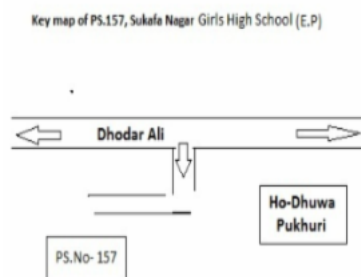

নিৰ্বাচক পঞ্জীয়ন বিষয়াৰ স্বাক্ষৰ

Nazri Naksha

Google Map View

Polling Station Building Front View

ভোটগ্ৰহন কেন্দ্ৰৰ সন্মুখৰ দৃশ্য

Cad View

Key MAP View

1 নাম : নাজমা বেগম পিতাৰ নাম: চমচেৰ আলি ঘৰ নং : 11 বয়স : 63 লিঙ্গ : মহিলা	MVY1484588	ফটো উপলব্ধ	S 2 নাম : রাখতাৰা ইছলাম পিতাৰ নাম: খাইবুল ইছলাম ঘৰ নং : 11 বয়স : 46 লিঙ্গ : মহিলা	MVY1484613	ফটো উপলব্ধ	3 নাম : খালেকুল ইছলাম পিতাৰ নাম: খাইবুল ইছলাম ঘৰ নং : 11 বয়স : 46 লিঙ্গ : পুৰুষ	MVY1484602	ফটো উপলব্ধ
#2 4 নাম : চৰিফুল হুছেইন পিতাৰ নাম: পিয়াৰ খান ঘৰ নং : 18 বয়স : 52 লিঙ্গ : পুৰুষ	MVY1484635	ফটো উপলব্ধ	# 5 নাম : হাবিবা হামিদ স্বামীৰ নাম: চৰিফুল হুছেইন ঘৰ নং : 18 বয়স : 38 লিঙ্গ : মহিলা	MVY1484657	ফটো উপলব্ধ	# 6 নাম : ইব্রাহীম হুছেইন পিতাৰ নাম: চৰিফুল হুছেইন ঘৰ নং : 14 বয়স : 19 লিঙ্গ : পুৰুষ	TOX0120873	ফটো উপলব্ধ
7 নাম : বাদামী দেবী স্বামীৰ নাম: নাথ পণ্ডিত ঘৰ নং : 15 বয়স : 80 লিঙ্গ : মহিলা	MVY1484668	ফটো উপলব্ধ	8 নাম : শ্যাম নাৰায়ণ পণ্ডিত পিতাৰ নাম: নাথ পণ্ডিত ঘৰ নং : 15 বয়স : 60 লিঙ্গ : পুৰুষ	MVY1484679	ফটো উপলব্ধ	9 নাম : বাকেশ কুমাৰ পিতাৰ নাম: শ্যামনাৰায়ণ কুমাৰ ঘৰ নং : 15 বয়স : 25 লিঙ্গ : পুৰুষ	MVY0325233	ফটো উপলব্ধ
10 নাম : বাজেন্দ্র কুমাৰ পিতাৰ নাম: মহেশ প্রজাপতি ঘৰ নং : 16 বয়স : 35 লিঙ্গ : পুৰুষ	TOX0049148	ফটো উপলব্ধ	11 নাম : পিংকী কুমাৰী পিতাৰ নাম: সুদামা কুমাৰ ঘৰ নং : 16 বয়স : 30 লিঙ্গ : মহিলা	JSV5043107	ফটো উপলব্ধ	12 নাম : ববিন্দ্র কুমাৰ পিতাৰ নাম: মহেশ পণ্ডিত ঘৰ নং : 19 বয়স : 42 লিঙ্গ : পুৰুষ	MVY1484715	ফটো উপলব্ধ
13 নাম : বীতা দেবী স্বামীৰ নাম: ববিন্দ্র কুমাৰ ঘৰ নং : 19 বয়স : 40 লিঙ্গ : মহিলা	MVY1484726	ফটো উপলব্ধ	14 নাম : নিৰ্মল কুমাৰ পিতাৰ নাম: ববিন্দ্র কুমাৰ ঘৰ নং : 19 বয়স : 23 লিঙ্গ : পুৰুষ	MVY0437368	ফটো উপলব্ধ	15 নাম : অঞ্জলী কুমাৰী পিতাৰ নাম: ববিন্দ্র কুমাৰ ঘৰ নং : 17 বয়স : 22 লিঙ্গ : মহিলা	TOX0138883	ফটো উপলব্ধ
16 নাম : জেউতী বসুমতাৰী স্বামীৰ নাম: নন্দেশ্বৰ বসুমতাৰী ঘৰ নং : 18 বয়স : 48 লিঙ্গ : মহিলা	MVY1484759	ফটো উপলব্ধ	17 নাম : জেলিনা বেগম স্বামীৰ নাম: আনাৰ হুছেইন ঘৰ নং : 18 বয়স : 70 লিঙ্গ : মহিলা	MVY1484771	ফটো উপলব্ধ	18 নাম : চান হুছেইন পিতাৰ নাম: আনাৰ হুছেইন ঘৰ নং : 18 বয়স : 48 লিঙ্গ : পুৰুষ	MVY1484782	ফটো উপলব্ধ
19 নাম : মুন হুছেইন পিতাৰ নাম: আনা হুছেইন ঘৰ নং : 18 বয়স : 46 লিঙ্গ : পুৰুষ	MVY1484793	ফটো উপলব্ধ	20 নাম : জেচমিন বেগম পিতাৰ নাম: আনাৰ হুছেইন ঘৰ নং : 18 বয়স : 38 লিঙ্গ : মহিলা	MVY1484806	ফটো উপলব্ধ	21 নাম : বুলন খনিকৰ পিতাৰ নাম: কমলা খনিকৰ ঘৰ নং : 20 বয়স : 43 লিঙ্গ : পুৰুষ	CNS1220139	ফটো উপলব্ধ
22 নাম : পুণ্য খনিকৰ স্বামীৰ নাম: বুলন খনিকৰ ঘৰ নং : 20 বয়স : 42 লিঙ্গ : মহিলা	CNS1220140	ফটো উপলব্ধ	S2 23 নাম : ত্ৰৈলোক্য খনিকৰ পিতাৰ নাম: বুলন খনিকৰ ঘৰ নং : 20 বয়স : 30 লিঙ্গ : পুৰুষ	CNS0233239	ফটো উপলব্ধ	24 নাম : মানস জ্যোতি খনিকৰ পিতাৰ নাম: বুলন খনিকৰ ঘৰ নং : 20 বয়স : 26 লিঙ্গ : পুৰুষ	CNS0505107	ফটো উপলব্ধ
25 নাম : মদন তাঁতী পিতাৰ নাম: হৰিয়া তাঁতী ঘৰ নং : 21 বয়স : 65 লিঙ্গ : পুৰুষ	MVY1484817	ফটো উপলব্ধ	26 নাম : লাভণ্য তাঁতী স্বামীৰ নাম: মদন তাঁতী ঘৰ নং : 21 বয়স : 58 লিঙ্গ : মহিলা	MVY1484828	ফটো উপলব্ধ	27 নাম : বাজা তাঁতি পিতাৰ নাম: মদন তাঁতি ঘৰ নং : 21 বয়স : 23 লিঙ্গ : পুৰুষ	MVY1142819	ফটো উপলব্ধ
28 নাম : মালতী দাস স্বামীৰ নাম: পেশ্বৰ দাস ঘৰ নং : 22 বয়স : 52 লিঙ্গ : মহিলা	MVY0188821	ফটো উপলব্ধ	29 নাম : পোনেশ্বৰ দাস পিতাৰ নাম: সবু দাস ঘৰ নং : 22 বয়স : 46 লিঙ্গ : পুৰুষ	MVY1484884	ফটো উপলব্ধ	30 নাম : বাজীৰ দাস পিতাৰ নাম: পুণেশ্বৰ দাস ঘৰ নং : 22 বয়স : 32 লিঙ্গ : পুৰুষ	MVY0124495	ফটো উপলব্ধ