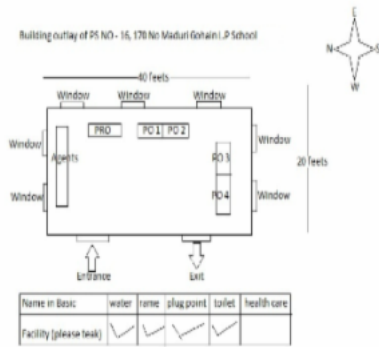

নিৰ্বাচক পঞ্জীয়ন বিষয়াৰ স্বাক্ষৰ

Nazri Naksha

Google Map View

Polling Station Building Front View

ভোটগ্ৰহন কেন্দ্ৰৰ সন্মুখৰ দৃশ্য

Cad View

Key MAP View

| | | | | | |
|--|--------------------------|---|--------------------------|---|--------------------------|
| 1 নাম : নুমলি বৰগোহাঁই স্বামীৰ নাম: সোণ বৰগোহাঁই ঘৰ নং : ১ বয়স : 80 লিঙ্গ : মহিলা | MVY1634566 ফটো উপলব্ধ | 2 নাম : প্রদীপ বৰগোহাঁই পিতাৰ নাম: সোণ বৰগোহাঁই ঘৰ নং : ১ বয়স : 55 লিঙ্গ : পুৰুষ | MVY1634577 ফটো উপলব্ধ | 3 নাম : ডেইজী ছেতিয়া বৰগোহাঁই স্বামীৰ নাম: প্রদীপ বৰগোহাঁই ঘৰ নং : ১ বয়স : 47 লিঙ্গ : মহিলা | MVY1634588 ফটো উপলব্ধ |
| 4 নাম : প্রজ্ঞান বৰগোহাঁই পিতাৰ নাম: প্রদীপ বৰগোহাঁই ঘৰ নং : 1 বয়স : 27 লিঙ্গ : পুৰুষ | MVY0321158 ফটো উপলব্ধ | 5 নাম : লোকেন্দ্র বৰগোহাঁই পিতাৰ নাম: হেমকান্ত বৰগোহাঁই ঘৰ নং : ২ বয়স : 88 লিঙ্গ : পুৰুষ | MVY1634599 ফটো উপলব্ধ | 6 নাম : দিবজ্যোতি গগৈ বৰগোহাঁই স্বামীৰ নাম: প্রশান্ত বৰগোহাঁই ঘৰ নং : ২ বয়স : 39 লিঙ্গ : মহিলা | MVY1642188 ফটো উপলব্ধ |
| 7 নাম : পূৰ্ণিমা গগৈ বৰগোহাঁই স্বামীৰ নাম: মহেন্দ্ৰ বৰগোহাঁই ঘৰ নং : ৩ বয়স : 37 লিঙ্গ : মহিলা | MVY1642075 ফটো উপলব্ধ | 8 নাম : খগেন বৰগোহাঁই পিতাৰ নাম: ভূবন বৰগোহাঁই ঘৰ নং : 8 বয়স : 60 লিঙ্গ : পুৰুষ | MVY1634635 ফটো উপলব্ধ | 9 নাম : অমিয়া বৰুৱা স্বামীৰ নাম: গঙ্গী ৰাম বৰুৱা ঘৰ নং : 8 বয়স : 55 লিঙ্গ : মহিলা | MVY1634646 ফটো উপলব্ধ |
| 10 নাম : হৰেণ বৰগোহাঁই পিতাৰ নাম: ভূবন বৰগোহাঁই ঘৰ নং : 8 বয়স : 50 লিঙ্গ : পুৰুষ | MVY1634657 ফটো উপলব্ধ | # 11 নাম : মফিদা বেগম স্বামীৰ নাম: সউচুপ আলী আহমেদ ঘৰ নং : 4 বয়স : 37 লিঙ্গ : মহিলা | DQT1054224 ফটো উপলব্ধ | 12 নাম : দিব্য বৰগোহাঁই স্বামীৰ নাম: হৰেন বৰগোহাঁই ঘৰ নং : 8 বয়স : 35 লিঙ্গ : মহিলা | MVY1642086 ফটো উপলব্ধ |
| 13 নাম : কাকলি বৰগোহাঁই পিতাৰ নাম: খগেন বৰগোহাঁই ঘৰ নং : 8 বয়স : 25 লিঙ্গ : মহিলা | MVY0321109 ফটো উপলব্ধ | 14 নাম : দীপামনী বৰগোহাঁই পিতাৰ নাম: খগেন বৰগোহাঁই ঘৰ নং : 4 বয়স : 21 লিঙ্গ : মহিলা | MVY2470508 ফটো উপলব্ধ | 15 নাম : দিপালী বৰগোহাঁই স্বামীৰ নাম: ভব বৰগোহাঁই ঘৰ নং : ৫ বয়স : 55 লিঙ্গ : মহিলা | MVY1634679 ফটো উপলব্ধ |
| 16 নাম : পূৰ্ণানন্দ বৰগোহাঁই পিতাৰ নাম: বগাধৰ বৰগোহাঁই ঘৰ নং : ৬ বয়স : 62 লিঙ্গ : পুৰুষ | MVY0112839 ফটো উপলব্ধ | 17 নাম : অৰণ বৰগোহাঁই পিতাৰ নাম: বগাধৰ বৰগোহাঁই ঘৰ নং : ৬ বয়স : 61 লিঙ্গ : পুৰুষ | MVY1634691 ফটো উপলব্ধ | 18 নাম : জৰী গগৈ বৰগোহাঁই স্বামীৰ নাম: অৰুণ বৰগোহাঁই ঘৰ নং : ৬ বয়স : 55 লিঙ্গ : মহিলা | MVY1634704 ফটো উপলব্ধ |
| 19 নাম : উত্তম বৰগোহাঁই পিতাৰ নাম: বগাধৰ বৰগোহাঁই ঘৰ নং : ৬ বয়স : 50 লিঙ্গ : পুৰুষ | MVY1634715 ফটো উপলব্ধ | 20 নাম : ৰঞ্জ বৰগোহাঁই স্বামীৰ নাম: পূৰ্ণানন্দ বৰগোহাঁই ঘৰ নং : ৬ বয়স : 47 লিঙ্গ : মহিলা | MVY0286328 ফটো উপলব্ধ | # 21 নাম : আচমা বেগম স্বামীৰ নাম: মিলাৰুদ্দিন আহমেদ ঘৰ নং : 6 বয়স : 47 লিঙ্গ : মহিলা | MVY1642280 ফটো উপলব্ধ |
| 22 নাম : ৰমী বৰগোহাঁই স্বামীৰ নাম: উত্তম বৰগোহাঁই ঘৰ নং : ৬ বয়স : 34 লিঙ্গ : মহিলা | MVY1641890 ফটো উপলব্ধ | 23 নাম : পৰিসীতা বৰগোহাঁই পিতাৰ নাম: অৰুণ বৰগোহাঁই ঘৰ নং : ৬ বয়স : 24 লিঙ্গ : মহিলা | MVY0321083 ফটো উপলব্ধ | 24 নাম : মিলতপল বৰগোহাঁই পিতাৰ নাম: পূৰ্ণানন্দ বৰগোহাঁই ঘৰ নং : 6 বয়স : 23 লিঙ্গ : পুৰুষ | TOX0054585 ফটো উপলব্ধ |
| 25 নাম : লাবন্য প্রভা বৰগোহাঁই স্বামীৰ নাম: নগেন বৰগোহাঁই ঘৰ নং : ৭ বয়স : 83 লিঙ্গ : মহিলা | MVY1634726 ফটো উপলব্ধ | 26 নাম : মোহন বৰগোহাঁই পিতাৰ নাম: নগেন ঘৰ নং : ৭ বয়স : 55 লিঙ্গ : পুৰুষ | MVY1634737 ফটো উপলব্ধ | 27 নাম : প্রবীন বৰগোহাঁই পিতাৰ নাম: নগেন বৰগোহাঁই ঘৰ নং : ৭ বয়স : 52 লিঙ্গ : পুৰুষ | MVY1634759 ফটো উপলব্ধ |
| 28 নাম : স্নিগ্ধা ফুকন বৰগোহাঁই স্বামীৰ নাম: প্রবীন বৰগোহাঁই ঘৰ নং : ৭ বয়স : 50 লিঙ্গ : মহিলা | MVY1641889 ফটো উপলব্ধ | 29 নাম : মাম বৰগোহাঁই স্বামীৰ নাম: মোহন বৰগোহাঁই ঘৰ নং : ৭ বয়স : 48 লিঙ্গ : মহিলা | MVY1634748 ফটো উপলব্ধ | 30 নাম : কাশ্যপী বৰগোহাঁই পিতাৰ নাম: মোহন বৰগোহাঁই ঘৰ নং : 7 বয়স : 24 লিঙ্গ : মহিলা | MVY0304436 ফটো উপলব্ধ |