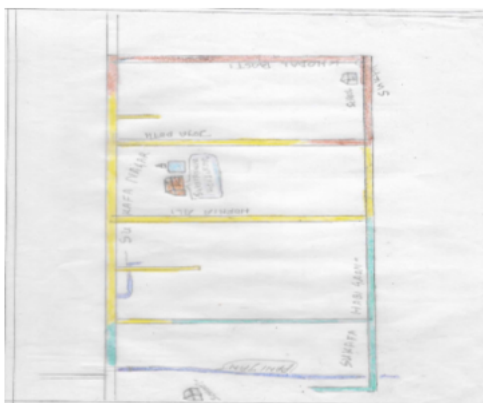

Nazri Naksha