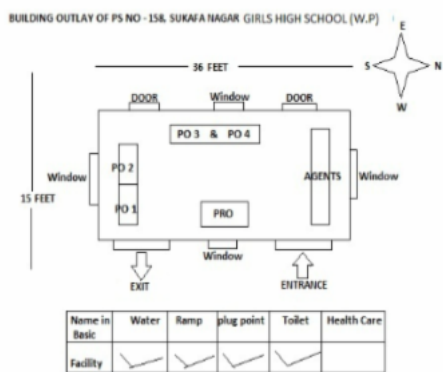

নিৰ্বাচক পঞ্জীয়ন বিষয়াৰ স্বাক্ষৰ

Nazri Naksha

Google Map View

Polling Station Building Front View

ভোটগ্ৰহন কেন্দ্ৰৰ সন্মুখৰ দৃশ্য

Cad View

Key MAP View

1 নাম : ডলি বৰগোহাঁই বড়া স্বামীৰ নাম: মনজিত বড়া ঘৰ নং : ১৮৫ক বয়স : 37 লিঙ্গ : মহিলা	MVY1491130 ফটো উপলব্ধ	2 নাম : ৰিম্পী ফুকন গগৈ স্বামীৰ নাম: জিতু গগৈ ঘৰ নং : ২১৬ক বয়স : 23 লিঙ্গ : মহিলা	MVY2476778 ফটো উপলব্ধ	3 নাম : চুমি সন্দিকৈ স্বামীৰ নাম: দীপাংকৰ বৰগোহাঁই ঘৰ নং : ২৪৮ বয়স : 28 লিঙ্গ : মহিলা	MVY0269472 ফটো উপলব্ধ
4 নাম : কিকমনী ৰাজকোঁৱৰ স্বামীৰ নাম: মনোজ ৰাজকোঁৱৰ ঘৰ নং : 28৪ বয়স : 28 লিঙ্গ : মহিলা	MVY0500330 ফটো উপলব্ধ	5 নাম : বন্দনা ফুকন কোঁৱৰ স্বামীৰ নাম: বিটুপন কোঁৱৰ ঘৰ নং : ৩০১ বয়স : 29 লিঙ্গ : মহিলা	MVY0265371 ফটো উপলব্ধ	6 নাম : মন্দীপ গগৈ পিতাৰ নাম: পূৰ্ণা গগৈ ঘৰ নং : 317খ বয়স : 21 লিঙ্গ : পুৰুষ	MVY2450450 ফটো উপলব্ধ
7 নাম : প্ৰিতি কোঁৱৰ পিতাৰ নাম: প্ৰদীপ কোঁৱৰ ঘৰ নং : 333 বয়স : 22 লিঙ্গ : মহিলা	MVY2450385 ফটো উপলব্ধ	8 নাম : প্ৰনব জ্যোতি দিহিঙ্গীয়া পিতাৰ নাম: মুকুট দিহিঙ্গীয়া ঘৰ নং : 340ঘ বয়স : 42 লিঙ্গ : পুৰুষ	MVY1426773 ফটো উপলব্ধ	9 নাম : ৰুণ কোঁৱৰ স্বামীৰ নাম: ৰবিন গগৈ ঘৰ নং : ৩৪১ বয়স : 59 লিঙ্গ : মহিলা	MVY0464776 ফটো উপলব্ধ
10 নাম : অঞ্জলি বৰগোহাঁই স্বামীৰ নাম: ললিত বৰগোহাঁই ঘৰ নং : ৩৪৭ বয়স : 68 লিঙ্গ : মহিলা	MVY1494571 ফটো উপলব্ধ	11 নাম : লিখনেশ্বৰ বৰ গোহাঁই পিতাৰ নাম: ললিত বৰগোহাঁই ঘৰ নং : ৩৪৭ বয়স : 41 লিঙ্গ : পুৰুষ	MVY1494582 ফটো উপলব্ধ	12 নাম : সৰজ বৰগোহাঁই পিতাৰ নাম: ললিত বৰগোহাঁই ঘৰ নং : ৩৪৭ বয়স : 38 লিঙ্গ : পুৰুষ	MVY1494606 ফটো উপলব্ধ
13 নাম : মইনা বৰগোহাঁই পিতাৰ নাম: এলেকা বৰগোহাঁই ঘৰ নং : 348 বয়স : 60 লিঙ্গ : পুৰুষ	MVY1425101 ফটো উপলব্ধ	14 নাম : অনিতা বৰগোহাঁই স্বামীৰ নাম: মইনা বৰগোহাঁই ঘৰ নং : 348 বয়স : 55 লিঙ্গ : মহিলা	MVY1425112 ফটো উপলব্ধ	15 নাম : নিৰঞ্জন বৰগোহাঁই পিতাৰ নাম: মইনা বৰগোহাঁই ঘৰ নং : 348 বয়স : 37 লিঙ্গ : পুৰুষ	MVY1425123 ফটো উপলব্ধ
16 নাম : চয়নিকা বৰুৱা স্বামীৰ নাম: নিৰঞ্জন বৰগোহাঁই ঘৰ নং : 348 বয়স : 33 লিঙ্গ : মহিলা	TOX0008060 ফটো উপলব্ধ	17 নাম : লক্ষী কোঁৱৰ পিতাৰ নাম: ধমেশ্বৰ কোঁৱৰ ঘৰ নং : ৩৪৯ বয়স : 90 লিঙ্গ : পুৰুষ	MVY1494617 ফটো উপলব্ধ	18 নাম : মৃগালী কোঁৱৰ পিতাৰ নাম: লক্ষী কোঁৱৰ ঘৰ নং : ৩৪৯ বয়স : 59 লিঙ্গ : মহিলা	MVY1494639 ফটো উপলব্ধ
19 নাম : নৱপ্ৰিয়া বৰা পিতাৰ নাম: ৰনজিত বৰা ঘৰ নং : ৩৪৯ বয়স : 38 লিঙ্গ : মহিলা	MVY1565497 ফটো উপলব্ধ	20 নাম : প্ৰিয়ংকা কোঁৱৰ পিতাৰ নাম: কুমুদ কোঁৱৰ ঘৰ নং : 349 বয়স : 20 লিঙ্গ : মহিলা	TOX0082701 ফটো উপলব্ধ	21 নাম : চয়নিকা বৰা কোঁৱৰ স্বামীৰ নাম: বাস্তৱ কোঁৱৰ ঘৰ নং : ৩৪৯ক বয়স : 22 লিঙ্গ : মহিলা	MVY0427344 ফটো উপলব্ধ
22 নাম : জ্যোতিৰ্মান বৰা পিতাৰ নাম: ৰনজিত বৰা ঘৰ নং : 349খ বয়স : 34 লিঙ্গ : পুৰুষ	MVY1494640 ফটো উপলব্ধ	23 নাম : কল্যানী বৰা স্বামীৰ নাম: জ্যোতিময় বৰা ঘৰ নং : 349খ বয়স : 28 লিঙ্গ : মহিলা	MVY0170746 ফটো উপলব্ধ	24 নাম : বস্তৱ কোঁৱৰ পিতাৰ নাম: বুৰ কোঁৱৰ ঘৰ নং : ৩৪৯ক বয়স : 26 লিঙ্গ : পুৰুষ	MVY0342923 ফটো উপলব্ধ
25 নাম : কুমুদ কোঁৱৰ পিতাৰ নাম: খগেন কোঁৱৰ ঘৰ নং : ৩৪৯ক বয়স : 48 লিঙ্গ : পুৰুষ	MVY1494651 ফটো উপলব্ধ	26 নাম : ভাৰতী কোঁৱৰ স্বামীৰ নাম: কুমুদ কোঁৱৰ ঘৰ নং : ৩৪৯ক বয়স : 43 লিঙ্গ : মহিলা	MVY1494662 ফটো উপলব্ধ	27 নাম : অকণি বৰগোহাঁই স্বামীৰ নাম: গুঞ্জানন বৰগোহাঁই ঘৰ নং : ৩৫০ বয়স : 76 লিঙ্গ : মহিলা	MVY1494684 ফটো উপলব্ধ
28 নাম : সুভাষ বৰগোহাঁই পিতাৰ নাম: গুঞ্জানন বৰগোহাঁই ঘৰ নং : ৩৫০ বয়স : 58 লিঙ্গ : পুৰুষ	MVY1494695 ফটো উপলব্ধ	29 নাম : মালতী বৰগোহাঁই স্বামীৰ নাম: সুভাষ বৰগোহাঁই ঘৰ নং : ৩৫০ বয়স : 52 লিঙ্গ : মহিলা	MVY1494708 ফটো উপলব্ধ	30 নাম : বুৰ বৰ গোহাঁই পিতাৰ নাম: গুঞ্জানন বৰ গোহাঁই ঘৰ নং : ৩৫০ বয়স : 50 লিঙ্গ : পুৰুষ	MVY1494731 ফটো উপলব্ধ