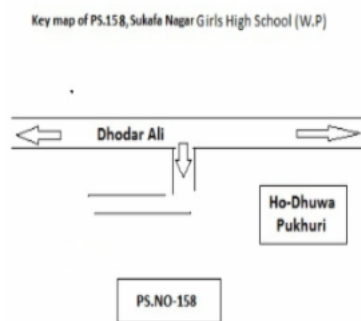

নিৰ্বাচক পঞ্জীয়ন বিষয়াৰ স্বাক্ষৰ

Nazri Naksha

Google Map View

Polling Station Building Front View

ভোটগ্ৰহন কেন্দ্ৰৰ সন্মুখৰ দৃশ্য

Cad View

Key MAP View

1 নাম : ডলি বৰগোহাঁই বড়া স্বামীৰ নাম: মনজিত বড়া ঘৰ নং : ১৮৫ক বয়স : 37 লিঙ্গ : মহিলা	MVY1491130 ফটো উপলব্ধ	2 নাম : ৰিম্পী ফুকন গগৈ স্বামীৰ নাম: জিতু গগৈ ঘৰ নং : ২১৬ক বয়স : 23 লিঙ্গ : মহিলা	MVY2476778 ফটো উপলব্ধ	3 নাম : চুমি সন্দিকৈ স্বামীৰ নাম: দীপাংকৰ বৰগোহাঁই ঘৰ নং : ২৪৮ বয়স : 28 লিঙ্গ : মহিলা	MVY0269472 ফটো উপলব্ধ
4 নাম : কিকমনী ৰাজকোঁৱৰ স্বামীৰ নাম: মনোজ ৰাজকোঁৱৰ ঘৰ নং : 28৪ বয়স : 28 লিঙ্গ : মহিলা	MVY0500330 ফটো উপলব্ধ	5 নাম : বন্দনা ফুকন কোঁৱৰ স্বামীৰ নাম: বিটুপন কোঁৱৰ ঘৰ নং : ৩০১ বয়স : 29 লিঙ্গ : মহিলা	MVY0265371 ফটো উপলব্ধ	6 নাম : মন্দীপ গগৈ পিতাৰ নাম: পূৰ্ণা গগৈ ঘৰ নং : 317খ বয়স : 21 লিঙ্গ : পুৰুষ	MVY2450450 ফটো উপলব্ধ
7 নাম : প্ৰিতি কোঁৱৰ পিতাৰ নাম: প্ৰদীপ কোঁৱৰ ঘৰ নং : 333 বয়স : 22 লিঙ্গ : মহিলা	MVY2450385 ফটো উপলব্ধ	8 নাম : প্ৰনব জ্যোতি দিহিঙ্গীয়া পিতাৰ নাম: মুকুট দিহিঙ্গীয়া ঘৰ নং : 340ঘ বয়স : 42 লিঙ্গ : পুৰুষ	MVY1426773 ফটো উপলব্ধ	9 নাম : ৰুণ কোঁৱৰ স্বামীৰ নাম: ৰবিন গগৈ ঘৰ নং : ৩৪১ বয়স : 59 লিঙ্গ : মহিলা	MVY0464776 ফটো উপলব্ধ
10 নাম : অঞ্জলি বৰগোহাঁই স্বামীৰ নাম: ললিত বৰগোহাঁই ঘৰ নং : ৩৪৭ বয়স : 68 লিঙ্গ : মহিলা	MVY1494571 ফটো উপলব্ধ	11 নাম : লিখনেশ্বৰ বৰ গোহাঁই পিতাৰ নাম: ললিত বৰগোহাঁই ঘৰ নং : ৩৪৭ বয়স : 41 লিঙ্গ : পুৰুষ	MVY1494582 ফটো উপলব্ধ	12 নাম : সৰজ বৰগোহাঁই পিতাৰ নাম: ললিত বৰগোহাঁই ঘৰ নং : ৩৪৭ বয়স : 38 লিঙ্গ : পুৰুষ	MVY1494606 ফটো উপলব্ধ
13 নাম : মইনা বৰগোহাঁই পিতাৰ নাম: এলেকা বৰগোহাঁই ঘৰ নং : 348 বয়স : 60 লিঙ্গ : পুৰুষ	MVY1425101 ফটো উপলব্ধ	14 নাম : অনিতা বৰগোহাঁই স্বামীৰ নাম: মইনা বৰগোহাঁই ঘৰ নং : 348 বয়স : 55 লিঙ্গ : মহিলা	MVY1425112 ফটো উপলব্ধ	15 নাম : নিৰঞ্জন বৰগোহাঁই পিতাৰ নাম: মইনা বৰগোহাঁই ঘৰ নং : 348 বয়স : 37 লিঙ্গ : পুৰুষ	MVY1425123 ফটো উপলব্ধ
16 নাম : চয়নিকা বৰুৱা স্বামীৰ নাম: নিৰঞ্জন বৰগোহাঁই ঘৰ নং : 348 বয়স : 33 লিঙ্গ : মহিলা	TOX0008060 ফটো উপলব্ধ	17 নাম : লক্ষী কোঁৱৰ পিতাৰ নাম: ধমেশ্বৰ কোঁৱৰ ঘৰ নং : ৩৪৯ বয়স : 90 লিঙ্গ : পুৰুষ	MVY1494617 ফটো উপলব্ধ	18 নাম : মৃগালী কোঁৱৰ পিতাৰ নাম: লক্ষী কোঁৱৰ ঘৰ নং : ৩৪৯ বয়স : 59 লিঙ্গ : মহিলা	MVY1494639 ফটো উপলব্ধ
19 নাম : নৱপ্ৰিয়া বৰা পিতাৰ নাম: ৰনজিত বৰা ঘৰ নং : ৩৪৯ বয়স : 38 লিঙ্গ : মহিলা	MVY1565497 ফটো উপলব্ধ	20 নাম : প্ৰিয়ংকা কোঁৱৰ পিতাৰ নাম: কুমুদ কোঁৱৰ ঘৰ নং : 349 বয়স : 20 লিঙ্গ : মহিলা	TOX0082701 ফটো উপলব্ধ	21 নাম : চয়নিকা বৰা কোঁৱৰ স্বামীৰ নাম: বাস্তৱ কোঁৱৰ ঘৰ নং : ৩৪৯ক বয়স : 22 লিঙ্গ : মহিলা	MVY0427344 ফটো উপলব্ধ
22 নাম : জ্যোতিৰ্মান বৰা পিতাৰ নাম: ৰনজিত বৰা ঘৰ নং : 349খ বয়স : 34 লিঙ্গ : পুৰুষ	MVY1494640 ফটো উপলব্ধ	23 নাম : কল্যানী বৰা স্বামীৰ নাম: জ্যোতিময় বৰা ঘৰ নং : 349খ বয়স : 28 লিঙ্গ : মহিলা	MVY0170746 ফটো উপলব্ধ	24 নাম : বস্তৱ কোঁৱৰ পিতাৰ নাম: বুৰ কোঁৱৰ ঘৰ নং : ৩৪৯ক বয়স : 26 লিঙ্গ : পুৰুষ	MVY0342923 ফটো উপলব্ধ
25 নাম : কুমুদ কোঁৱৰ পিতাৰ নাম: খগেন কোঁৱৰ ঘৰ নং : ৩৪৯ক বয়স : 48 লিঙ্গ : পুৰুষ	MVY1494651 ফটো উপলব্ধ	26 নাম : ভাৰতী কোঁৱৰ স্বামীৰ নাম: কুমুদ কোঁৱৰ ঘৰ নং : ৩৪৯ক বয়স : 43 লিঙ্গ : মহিলা	MVY1494662 ফটো উপলব্ধ	27 নাম : অকণি বৰগোহাঁই স্বামীৰ নাম: গুঞ্জানন বৰগোহাঁই ঘৰ নং : ৩৫০ বয়স : 76 লিঙ্গ : মহিলা	MVY1494684 ফটো উপলব্ধ
28 নাম : সুভাষ বৰগোহাঁই পিতাৰ নাম: গুঞ্জানন বৰগোহাঁই ঘৰ নং : ৩৫০ বয়স : 58 লিঙ্গ : পুৰুষ	MVY1494695 ফটো উপলব্ধ	29 নাম : মালতী বৰগোহাঁই স্বামীৰ নাম: সুভাষ বৰগোহাঁই ঘৰ নং : ৩৫০ বয়স : 52 লিঙ্গ : মহিলা	MVY1494708 ফটো উপলব্ধ	30 নাম : বুৰ বৰ গোহাঁই পিতাৰ নাম: গুঞ্জানন বৰ গোহাঁই ঘৰ নং : ৩৫০ বয়স : 50 লিঙ্গ : পুৰুষ	MVY1494731 ফটো উপলব্ধ