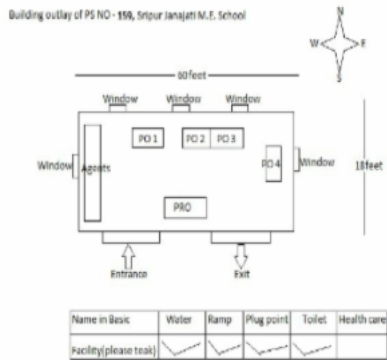

নিৰ্বাচক পঞ্জীয়ন বিষয়াৰ স্বাক্ষৰ

Nazri Naksha

Google Map View

Polling Station Building Front View

ভোটগ্ৰহন কেন্দ্ৰৰ সন্মুখৰ দৃশ্য

Cad View

Key MAP View

1 নাম : তৰিখন নিছা পিতাৰ নাম: তেবুদীন আহমেদ ঘৰ নং : 1 বয়স : 61 লিঙ্গ : মহিলা	MVY1504570 ফটো উপলব্ধ	2 নাম : জৰিখন নিছা পিতাৰ নাম: তয়বতদিন আহমেদ ঘৰ নং : 1 বয়স : 55 লিঙ্গ : মহিলা	MVY1504581 ফটো উপলব্ধ	3 নাম : আৰফি বেগম পিতাৰ নাম: তয়বতদিন আহমেদ ঘৰ নং : 1 বয়স : 38 লিঙ্গ : মহিলা	MVY1504592 ফটো উপলব্ধ
4 নাম : মঃনিতুল আলি পিতাৰ নাম: সোনজান আলি ঘৰ নং : 2 বয়স : 60 লিঙ্গ : পুৰুষ	MVY1504605 ফটো উপলব্ধ	5 নাম : মমিনা বেগম স্বামীৰ নাম: নিতুল আলি ঘৰ নং : 2 বয়স : 55 লিঙ্গ : মহিলা	MVY1504616 ফটো উপলব্ধ	6 নাম : হাচিম আলি পিতাৰ নাম: নিতুল আলি ঘৰ নং : 2 বয়স : 42 লিঙ্গ : পুৰুষ	MVY0033217 ফটো উপলব্ধ
7 নাম : কুৰবান আলি পিতাৰ নাম: নিতুল আলি ঘৰ নং : 2 বয়স : 38 লিঙ্গ : পুৰুষ	MVY1504627 ফটো উপলব্ধ	8 নাম : জাহানা বেগম পিতাৰ নাম: নিতুল আলি ঘৰ নং : 2 বয়স : 37 লিঙ্গ : মহিলা	MVY0033316 ফটো উপলব্ধ	9 নাম : মামুদা বেগম স্বামীৰ নাম: হাচিম আলি ঘৰ নং : 2 বয়স : 36 লিঙ্গ : মহিলা	MVY1602568 ফটো উপলব্ধ
#2 10 নাম : নাজমা বেগম পিতাৰ নাম: ইমৰান হুছেইন ঘৰ নং : এ-117 বয়স : 32 লিঙ্গ : মহিলা	MVY1602557 ফটো উপলব্ধ	11 নাম : মঃ পুতুল আলি পিতাৰ নাম: সোনজান আলি ঘৰ নং : 3 বয়স : 62 লিঙ্গ : পুৰুষ	MVY1504638 ফটো উপলব্ধ	12 নাম : ফিৰোজা বেগম স্বামীৰ নাম: পুতুল আলি ঘৰ নং : 3 বয়স : 58 লিঙ্গ : মহিলা	MVY1504649 ফটো উপলব্ধ
13 নাম : নজিফা বেগম স্বামীৰ নাম: কুদুচ আলি ঘৰ নং : 3 বয়স : 32 লিঙ্গ : মহিলা	MVY0167288 ফটো উপলব্ধ	14 নাম : ফাতিমা বেগম স্বামীৰ নাম: ফিদুছ আলী ঘৰ নং : 3 বয়স : 32 লিঙ্গ : মহিলা	MVY0316760 ফটো উপলব্ধ	15 নাম : ফিদুছ আলি পিতাৰ নাম: মঃ পুতুল আলি ঘৰ নং : 3 বয়স : 31 লিঙ্গ : পুৰুষ	MVY1513117 ফটো উপলব্ধ
16 নাম : কুদুচ আলি পিতাৰ নাম: পুতুল আলি ঘৰ নং : 3 বয়স : 30 লিঙ্গ : পুৰুষ	MVY0056986 ফটো উপলব্ধ	17 নাম : আশিক চাহ পিতাৰ নাম: শঙ্কৰ চাহ ঘৰ নং : 8 বয়স : 33 লিঙ্গ : পুৰুষ	MVY1513106 ফটো উপলব্ধ	18 নাম : বিনা চাহ স্বামীৰ নাম: শংকৰ চাহ ঘৰ নং : 5 বয়স : 60 লিঙ্গ : মহিলা	MVY1504672 ফটো উপলব্ধ
19 নাম : ফাটেমা বেগম স্বামীৰ নাম: আলিমউদ্দিন আহমেদ ঘৰ নং : 5 বয়স : 50 লিঙ্গ : মহিলা	MVY1504683 ফটো উপলব্ধ	20 নাম : চেলামউদ্দিন আহমেদ পিতাৰ নাম: সোনি আহমেদ ঘৰ নং : 5 বয়স : 48 লিঙ্গ : পুৰুষ	MVY1504694 ফটো উপলব্ধ	21 নাম : বহিমা বেগম স্বামীৰ নাম: চেলামউদ্দিন আহমেদ ঘৰ নং : 5 বয়স : 46 লিঙ্গ : মহিলা	MVY1504707 ফটো উপলব্ধ
22 নাম : বট আহমেদ পিতাৰ নাম: সোনি আহমেদ ঘৰ নং : 5 বয়স : 37 লিঙ্গ : পুৰুষ	MVY1504741 ফটো উপলব্ধ	23 নাম : কবিতা চাহ পিতাৰ নাম: শংকৰ চাহ ঘৰ নং : 5 বয়স : 27 লিঙ্গ : মহিলা	MVY0344606 ফটো উপলব্ধ	R 24 নাম : সোল ৰাই পিতাৰ নাম: জগত বাহদৰ ঘৰ নং : 5 বয়স : 24 লিঙ্গ : পুৰুষ	MVY0413476 ফটো উপলব্ধ
25 নাম : চেহনাজ বেগম পিতাৰ নাম: চেলামউদ্দিন আহমেদ ঘৰ নং : 5 বয়স : 21 লিঙ্গ : মহিলা	MVY2462042 ফটো উপলব্ধ	26 নাম : ৰজীমা বেগম স্বামীৰ নাম: জান আহমেদ ঘৰ নং : 5খা বয়স : 38 লিঙ্গ : মহিলা	MVY0078717 ফটো উপলব্ধ	27 নাম : মঃ সোনি আহমেদ পিতাৰ নাম: বছৰউদ্দিন আহমেদ ঘৰ নং : 9 বয়স : 75 লিঙ্গ : পুৰুষ	MVY1504763 ফটো উপলব্ধ
28 নাম : জ্যোত্স্না বেগম স্বামীৰ নাম: সোনি আহমেদ ঘৰ নং : 9 বয়স : 70 লিঙ্গ : মহিলা	MVY1504774 ফটো উপলব্ধ	29 নাম : মঃ মিদুল আহমেদ পিতাৰ নাম: ৰমজান আহমেদ ঘৰ নং : 9 বয়স : 55 লিঙ্গ : পুৰুষ	MVY1504810 ফটো উপলব্ধ	30 নাম : মঃ জেহিৰুদ্দিন আহমেদ পিতাৰ নাম: সোনি আহমেদ ঘৰ নং : 9 বয়স : 54 লিঙ্গ : পুৰুষ	MVY1504785 ফটো উপলব্ধ