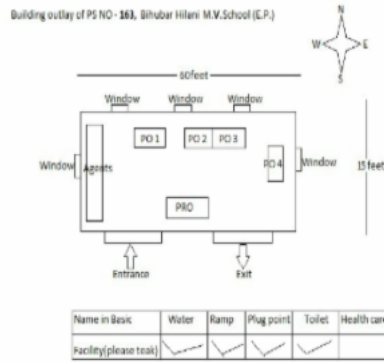

নিৰ্বাচক পঞ্জীয়ন বিষয়াৰ স্বাক্ষৰ

Nazri Naksha

Google Map View

Polling Station Building Front View

ভোটগ্ৰহন কেন্দ্ৰৰ সন্মুখৰ দৃশ্য

Cad View

Key MAP View

<p>1</p> <p>নাম : দিপালী কলিতা স্বামীৰ নাম: প্ৰেম কলিতা ঘৰ নং : 1 বয়স : 70 লিঙ্গ : মহিলা</p> <p>ফটো উপলব্ধ</p>	MVY1544565	<p>2</p> <p>নাম : দিগন্ত কলিতা পিতাৰ নাম: প্ৰেম কলিতা ঘৰ নং : 1 বয়স : 48 লিঙ্গ : পুৰুষ</p> <p>ফটো উপলব্ধ</p>	MVY1544598	<p>3</p> <p>নাম : স্বপ্না কৌৰ কলিতা স্বামীৰ নাম: দিগন্ত কলিতা ঘৰ নং : 1 বয়স : 41 লিঙ্গ : মহিলা</p> <p>ফটো উপলব্ধ</p>	MVY1544952
<p>4</p> <p>নাম : মামণি গগৈ স্বামীৰ নাম: জীতেন গগৈ ঘৰ নং : 2 বয়স : 57 লিঙ্গ : মহিলা</p> <p>ফটো উপলব্ধ</p>	MVY1544612	<p>5</p> <p>নাম : ৰূপম গগৈ পিতাৰ নাম: জীতেন গগৈ ঘৰ নং : 2 বয়স : 30 লিঙ্গ : পুৰুষ</p> <p>ফটো উপলব্ধ</p>	MVY1550738	<p>6</p> <p>নাম : মনোজ গুপ্তা পিতাৰ নাম: ৰাধেশ্যাম গুপ্তা ঘৰ নং : 5 বয়স : 52 লিঙ্গ : পুৰুষ</p> <p>ফটো উপলব্ধ</p>	MVY1544690
<p>7</p> <p>নাম : চুকৰমণি দেৱী স্বামীৰ নাম: মনোজ গুপ্তা ঘৰ নং : 5 বয়স : 50 লিঙ্গ : মহিলা</p> <p>ফটো উপলব্ধ</p>	MVY1544703	<p>8</p> <p>নাম : সঞ্জয় গুপ্তা পিতাৰ নাম: ৰাধেশ্যাম গুপ্তা ঘৰ নং : 5 বয়স : 45 লিঙ্গ : পুৰুষ</p> <p>ফটো উপলব্ধ</p>	MVY1544725	<p>S2</p> <p>9</p> <p>নাম : কবিতা দেৱী স্বামীৰ নাম: সঞ্জয় গুপ্তা ঘৰ নং : 5 বয়স : 43 লিঙ্গ : মহিলা</p> <p>ফটো উপলব্ধ</p>	MVY1544736
<p>10</p> <p>নাম : অজয় গুপ্তা পিতাৰ নাম: ৰাধেশ্যাম গুপ্তা ঘৰ নং : 5 বয়স : 41 লিঙ্গ : পুৰুষ</p> <p>ফটো উপলব্ধ</p>	MVY1544758	<p>11</p> <p>নাম : পুনম কুমাৰী গুপ্তা স্বামীৰ নাম: অজয় গুপ্তা ঘৰ নং : 5 বয়স : 33 লিঙ্গ : মহিলা</p> <p>ফটো উপলব্ধ</p>	MVY0275669	<p>12</p> <p>নাম : গনেশ গুপ্তা পিতাৰ নাম: মনোজ গুপ্তা ঘৰ নং : 5 বয়স : 27 লিঙ্গ : পুৰুষ</p> <p>ফটো উপলব্ধ</p>	TOX0106294
<p>13</p> <p>নাম : নন্দ কিশোৰ সিং পিতাৰ নাম: চমন সিং ঘৰ নং : 6 বয়স : 65 লিঙ্গ : পুৰুষ</p> <p>ফটো উপলব্ধ</p>	MVY1544769	<p>14</p> <p>নাম : শান্তী দেৱী স্বামীৰ নাম: নন্দ কিশোৰ সিং ঘৰ নং : 6 বয়স : 55 লিঙ্গ : মহিলা</p> <p>ফটো উপলব্ধ</p>	MVY1544770	<p>15</p> <p>নাম : উমাকুমাৰী সিং পিতাৰ নাম: নন্দকিশোৰ সিং ঘৰ নং : 6 বয়স : 38 লিঙ্গ : মহিলা</p> <p>ফটো উপলব্ধ</p>	MVY1544781
<p>16</p> <p>নাম : মহেশ কুমাৰ সিং পিতাৰ নাম: নন্দ কিশোৰ সিং ঘৰ নং : 6 বয়স : 32 লিঙ্গ : পুৰুষ</p> <p>ফটো উপলব্ধ</p>	MVY1550409	<p>17</p> <p>নাম : বিকাশ সিং পিতাৰ নাম: নন্দকিশোৰ সিং ঘৰ নং : 6 বয়স : 28 লিঙ্গ : পুৰুষ</p> <p>ফটো উপলব্ধ</p>	MVY0346676	<p>18</p> <p>নাম : অংকিতা সিং স্বামীৰ নাম: বিকাশ সিং ঘৰ নং : 6 বয়স : 21 লিঙ্গ : মহিলা</p> <p>ফটো উপলব্ধ</p>	TOX0131359
<p>19</p> <p>নাম : আৰতি সিং পিতাৰ নাম: দুলাৰ সিং ঘৰ নং : 9 বয়স : 39 লিঙ্গ : মহিলা</p> <p>ফটো উপলব্ধ</p>	MVY1544805	<p>20</p> <p>নাম : বজৰঙ্গলাল শৰ্মা পিতাৰ নাম: বংশীধৰ শৰ্মা ঘৰ নং : 8 বয়স : 61 লিঙ্গ : পুৰুষ</p> <p>ফটো উপলব্ধ</p>	MVY1544816	<p>21</p> <p>নাম : শকুন্তলা শৰ্মা স্বামীৰ নাম: বজৰঙ্গলাল শৰ্মা ঘৰ নং : 8 বয়স : 60 লিঙ্গ : মহিলা</p> <p>ফটো উপলব্ধ</p>	MVY1544827
<p>22</p> <p>নাম : সুৰষ শৰ্মা পিতাৰ নাম: বজৰঙ্গ লাল শৰ্মা ঘৰ নং : 8 বয়স : 27 লিঙ্গ : পুৰুষ</p> <p>ফটো উপলব্ধ</p>	MVY0244137	<p>23</p> <p>নাম : বিমলা শৰ্মা অন্যান্য: বজৰঙ্গলাল শৰ্মা ঘৰ নং : 8 বয়স : 73 লিঙ্গ : মহিলা</p> <p>ফটো উপলব্ধ</p>	TOX0083352	<p>24</p> <p>নাম : ললন শ্বাহ পিতাৰ নাম: গৌতম শ্বাহ ঘৰ নং : 9 বয়স : 62 লিঙ্গ : পুৰুষ</p> <p>ফটো উপলব্ধ</p>	MVY1544849
<p>25</p> <p>নাম : দেৱন্তী দেৱী স্বামীৰ নাম: লালন শ্বাহ ঘৰ নং : 9 বয়স : 54 লিঙ্গ : মহিলা</p> <p>ফটো উপলব্ধ</p>	MVY1544850	<p>26</p> <p>নাম : শোভলাল শ্বাহ পিতাৰ নাম: ললন শ্বাহ ঘৰ নং : 9 বয়স : 36 লিঙ্গ : পুৰুষ</p> <p>ফটো উপলব্ধ</p>	MVY1544861	<p>27</p> <p>নাম : সৰস্বতী সোনাৰ দেৱী স্বামীৰ নাম: শুবলাল শ্বাহ ঘৰ নং : 9 বয়স : 35 লিঙ্গ : মহিলা</p> <p>ফটো উপলব্ধ</p>	MVY0276659
<p>28</p> <p>নাম : পিতু শ্বাহ পিতাৰ নাম: ললন শ্বাহ ঘৰ নং : 9 বয়স : 33 লিঙ্গ : পুৰুষ</p> <p>ফটো উপলব্ধ</p>	MVY1550432	<p>29</p> <p>নাম : ৰঞ্জিত শ্বাহ পিতাৰ নাম: লালন শ্বাহ ঘৰ নং : 9 বয়স : 30 লিঙ্গ : পুৰুষ</p> <p>ফটো উপলব্ধ</p>	MVY1563480	<p>30</p> <p>নাম : অজীত শ্বাহ পিতাৰ নাম: ললন শ্বাহ ঘৰ নং : 9 বয়স : 25 লিঙ্গ : পুৰুষ</p> <p>ফটো উপলব্ধ</p>	MVY0347062