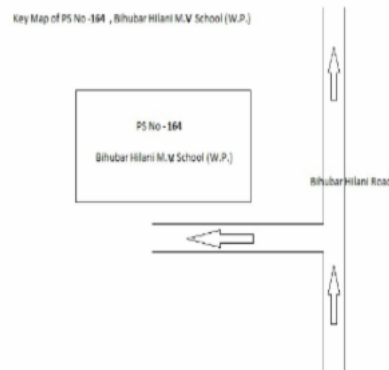

নিৰ্বাচক পঞ্জীয়ন বিষয়াৰ স্বাক্ষৰ

Nazri Naksha

Google Map View

Polling Station Building Front View

ভোটগ্ৰহন কেন্দ্ৰৰ সন্মুখৰ দৃশ্য

Cad View

Key MAP View

1 নাম : ফুলমনি ভূমিজ স্বামীৰ নাম: সোণাৰাম ভূমিজ ঘৰ নং : 1 বয়স : 53 লিঙ্গ : মহিলা	MVY0341735 ফটো উপলব্ধ	2 নাম : লক্ষ্মীমণি ভূমিজ মাতৃৰ নাম: সুৰৰ ভূমিজ ঘৰ নং : 1ক বয়স : 30 লিঙ্গ : মহিলা	MVY1584641 ফটো উপলব্ধ	3 নাম : অজিত গগৈ পিতাৰ নাম: নিত্যানন্দ গগৈ ঘৰ নং : 2 বয়স : 51 লিঙ্গ : পুৰুষ	MVY0448449 ফটো উপলব্ধ
4 নাম : বিনা গগৈ স্বামীৰ নাম: অজিত গগৈ ঘৰ নং : 2 বয়স : 46 লিঙ্গ : মহিলা	MVY0448555 ফটো উপলব্ধ	5 নাম : ইনালী গগৈ পিতাৰ নাম: অজিত গগৈ ঘৰ নং : 2 বয়স : 22 লিঙ্গ : মহিলা	MVY1133339 ফটো উপলব্ধ	6 নাম : জোনালী গগৈ পিতাৰ নাম: অজিত গগৈ ঘৰ নং : 2 বয়স : 22 লিঙ্গ : মহিলা	TOX0129585 ফটো উপলব্ধ
7 নাম : ৰাজু গগৈ পিতাৰ নাম: অজিত গগৈ ঘৰ নং : 2 বয়স : 20 লিঙ্গ : পুৰুষ	TOX0129650 ফটো উপলব্ধ	8 নাম : পিংকী ৰজক স্বামীৰ নাম: অশোক ৰজক ঘৰ নং : 6 বয়স : 45 লিঙ্গ : মহিলা	MVY0298364 ফটো উপলব্ধ	9 নাম : অশোক ৰজক পিতাৰ নাম: চামু ৰজক ঘৰ নং : 6 বয়স : 29 লিঙ্গ : পুৰুষ	MVY0341818 ফটো উপলব্ধ
10 নাম : মহম্মদ খুৰশী আলম পিতাৰ নাম: চুলেইমান আলম ঘৰ নং : 11ক বয়স : 56 লিঙ্গ : পুৰুষ	MVY0352948 ফটো উপলব্ধ	11 নাম : ফাতিমা বেগম স্বামীৰ নাম: ৰহমত আলি ঘৰ নং : 20ক বয়স : 45 লিঙ্গ : মহিলা	MVY0255802 ফটো উপলব্ধ	12 নাম : চাহানা বেগম পিতাৰ নাম: ৰহমত আলী ঘৰ নং : 20ক বয়স : 23 লিঙ্গ : মহিলা	TOX0071456 ফটো উপলব্ধ
13 নাম : ৰৌজমা বেগম পিতাৰ নাম: ৰহমত আলী ঘৰ নং : 20ক বয়স : 20 লিঙ্গ : মহিলা	TOX0128082 ফটো উপলব্ধ	14 নাম : ৰাহুল চুট পিতাৰ নাম: বিৰেন চুট ঘৰ নং : 29 বয়স : 25 লিঙ্গ : পুৰুষ	MVY0453399 ফটো উপলব্ধ	15 নাম : চুহানা চুত স্বামীৰ নাম: ৰাহুল চুত ঘৰ নং : 29 বয়স : 24 লিঙ্গ : মহিলা	TOX0038547 ফটো উপলব্ধ
16 নাম : নবোল হুছেইন পিতাৰ নাম: ছফিউল হুছেইন ঘৰ নং : 31 বয়স : 61 লিঙ্গ : পুৰুষ	MVY1285683 ফটো উপলব্ধ	17 নাম : মনিৰা বেগম স্বামীৰ নাম: নবুল হুছেইন ঘৰ নং : 31 বয়স : 55 লিঙ্গ : মহিলা	MVY1285694 ফটো উপলব্ধ	18 নাম : জেহিৰুল হুছেইন পিতাৰ নাম: নবুল হুছেইন ঘৰ নং : 31 বয়স : 34 লিঙ্গ : পুৰুষ	MVY1285718 ফটো উপলব্ধ
19 নাম : নিহা হুছেইন স্বামীৰ নাম: জেহিৰুল হুছেইন ঘৰ নং : 31 বয়স : 29 লিঙ্গ : মহিলা	MVY0506550 ফটো উপলব্ধ	20 নাম : মঃ নাৰজুল হুছেইন পিতাৰ নাম: মঃ নবুল হুছেইন ঘৰ নং : 31ক বয়স : 36 লিঙ্গ : পুৰুষ	MVY1290035 ফটো উপলব্ধ	21 নাম : মোজবিন চুলতানা স্বামীৰ নাম: নাৰজুল হুছেইন ঘৰ নং : 31ক বয়স : 31 লিঙ্গ : মহিলা	MVY0506576 ফটো উপলব্ধ
22 নাম : আফৰোজ খান পিতাৰ নাম: আমিৰ খান ঘৰ নং : 39 বয়স : 20 লিঙ্গ : পুৰুষ	TOX0122663 ফটো উপলব্ধ	23 নাম : আমানুল হুছেইন পিতাৰ নাম: চৰিফুল হুছেইন ঘৰ নং : ৫৩ বয়স : 22 লিঙ্গ : পুৰুষ	MVY0429795 ফটো উপলব্ধ	24 নাম : চান্তা দাস স্বামীৰ নাম: প্ৰণব দাস ঘৰ নং : 58 বয়স : 40 লিঙ্গ : মহিলা	MVY0334482 ফটো উপলব্ধ
25 নাম : মনিকা মাল্লা স্বামীৰ নাম: বিজয় গোৱালা ঘৰ নং : 58 বয়স : 34 লিঙ্গ : মহিলা	MVY0348458 ফটো উপলব্ধ	S 26 নাম : মনজু সুনী বিশ্বাস স্বামীৰ নাম: নিমল বিশ্বাস ঘৰ নং : 72 বয়স : 33 লিঙ্গ : মহিলা	MVY1560710 ফটো উপলব্ধ	27 নাম : জাকিৰ হুছেইন পিতাৰ নাম: চৰিফুল হুছেইন ঘৰ নং : 72 বয়স : 32 লিঙ্গ : পুৰুষ	MVY0381335 ফটো উপলব্ধ
28 নাম : লখি ভূমিজ স্বামীৰ নাম: অজয় ভূমিজ ঘৰ নং : 78 বয়স : 28 লিঙ্গ : মহিলা	MVY0480061 ফটো উপলব্ধ	29 নাম : মনাকু চাহু স্বামীৰ নাম: বিপিন বৰাই ঘৰ নং : 78 বয়স : 28 লিঙ্গ : মহিলা	MVY0480228 ফটো উপলব্ধ	30 নাম : মায়ী থাপা স্বামীৰ নাম: পদম বাহাদুৰ থাপা ঘৰ নং : 81 বয়স : 44 লিঙ্গ : মহিলা	MVY0330902 ফটো উপলব্ধ