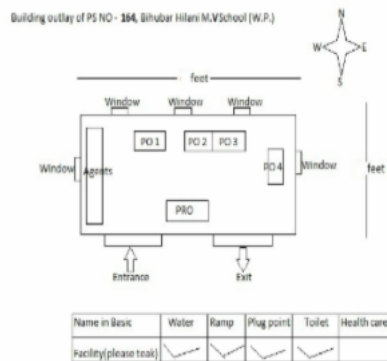

নিৰ্বাচক পঞ্জীয়ন বিষয়াৰ স্বাক্ষৰ

Nazri Naksha

Google Map View

Polling Station Building Front View

ভোটগ্ৰহন কেন্দ্ৰৰ সন্মুখৰ দৃশ্য

Cad View

Key MAP View

1 নাম : ফুলমনি ভূমিজ স্বামীৰ নাম: সোণাৰাম ভূমিজ ঘৰ নং : 1 বয়স : 53 লিঙ্গ : মহিলা	MVY0341735 ফটো উপলব্ধ	2 নাম : লক্ষ্মীমণি ভূমিজ মাতৃৰ নাম: সুৰৰ ভূমিজ ঘৰ নং : 1ক বয়স : 30 লিঙ্গ : মহিলা	MVY1584641 ফটো উপলব্ধ	3 নাম : অজিত গগৈ পিতাৰ নাম: নিত্যানন্দ গগৈ ঘৰ নং : 2 বয়স : 51 লিঙ্গ : পুৰুষ	MVY0448449 ফটো উপলব্ধ
4 নাম : বিনা গগৈ স্বামীৰ নাম: অজিত গগৈ ঘৰ নং : 2 বয়স : 46 লিঙ্গ : মহিলা	MVY0448555 ফটো উপলব্ধ	5 নাম : ইনালী গগৈ পিতাৰ নাম: অজিত গগৈ ঘৰ নং : 2 বয়স : 22 লিঙ্গ : মহিলা	MVY1133339 ফটো উপলব্ধ	6 নাম : জোনালী গগৈ পিতাৰ নাম: অজিত গগৈ ঘৰ নং : 2 বয়স : 22 লিঙ্গ : মহিলা	TOX0129585 ফটো উপলব্ধ
7 নাম : ৰাজু গগৈ পিতাৰ নাম: অজিত গগৈ ঘৰ নং : 2 বয়স : 20 লিঙ্গ : পুৰুষ	TOX0129650 ফটো উপলব্ধ	8 নাম : পিংকী ৰজক স্বামীৰ নাম: অশোক ৰজক ঘৰ নং : 6 বয়স : 45 লিঙ্গ : মহিলা	MVY0298364 ফটো উপলব্ধ	9 নাম : অশোক ৰজক পিতাৰ নাম: চামু ৰজক ঘৰ নং : 6 বয়স : 29 লিঙ্গ : পুৰুষ	MVY0341818 ফটো উপলব্ধ
10 নাম : মহম্মদ খুৰশী আলম পিতাৰ নাম: চুলেইমান আলম ঘৰ নং : 11ক বয়স : 56 লিঙ্গ : পুৰুষ	MVY0352948 ফটো উপলব্ধ	11 নাম : ফাতিমা বেগম স্বামীৰ নাম: ৰহমত আলি ঘৰ নং : 20ক বয়স : 45 লিঙ্গ : মহিলা	MVY0255802 ফটো উপলব্ধ	12 নাম : চাহানা বেগম পিতাৰ নাম: ৰহমত আলী ঘৰ নং : 20ক বয়স : 23 লিঙ্গ : মহিলা	TOX0071456 ফটো উপলব্ধ
13 নাম : ৰৌজমা বেগম পিতাৰ নাম: ৰহমত আলী ঘৰ নং : 20ক বয়স : 20 লিঙ্গ : মহিলা	TOX0128082 ফটো উপলব্ধ	14 নাম : ৰাহুল চুট পিতাৰ নাম: বিৰেন চুট ঘৰ নং : 29 বয়স : 25 লিঙ্গ : পুৰুষ	MVY0453399 ফটো উপলব্ধ	15 নাম : চুহানা চুত স্বামীৰ নাম: ৰাহুল চুত ঘৰ নং : 29 বয়স : 24 লিঙ্গ : মহিলা	TOX0038547 ফটো উপলব্ধ
16 নাম : নবোল হুছেইন পিতাৰ নাম: ছফিউল হুছেইন ঘৰ নং : 31 বয়স : 61 লিঙ্গ : পুৰুষ	MVY1285683 ফটো উপলব্ধ	17 নাম : মনিৰা বেগম স্বামীৰ নাম: নবুল হুছেইন ঘৰ নং : 31 বয়স : 55 লিঙ্গ : মহিলা	MVY1285694 ফটো উপলব্ধ	18 নাম : জেহিৰুল হুছেইন পিতাৰ নাম: নবুল হুছেইন ঘৰ নং : 31 বয়স : 34 লিঙ্গ : পুৰুষ	MVY1285718 ফটো উপলব্ধ
19 নাম : নিহা হুছেইন স্বামীৰ নাম: জেহিৰুল হুছেইন ঘৰ নং : 31 বয়স : 29 লিঙ্গ : মহিলা	MVY0506550 ফটো উপলব্ধ	20 নাম : মঃ নাৰজুল হুছেইন পিতাৰ নাম: মঃ নবুল হুছেইন ঘৰ নং : 31ক বয়স : 36 লিঙ্গ : পুৰুষ	MVY1290035 ফটো উপলব্ধ	21 নাম : মোজবিন চুলতানা স্বামীৰ নাম: নাৰজুল হুছেইন ঘৰ নং : 31ক বয়স : 31 লিঙ্গ : মহিলা	MVY0506576 ফটো উপলব্ধ
22 নাম : আফৰোজ খান পিতাৰ নাম: আমিৰ খান ঘৰ নং : 39 বয়স : 20 লিঙ্গ : পুৰুষ	TOX0122663 ফটো উপলব্ধ	23 নাম : আমানুল হুছেইন পিতাৰ নাম: চৰিফুল হুছেইন ঘৰ নং : ৫৩ বয়স : 22 লিঙ্গ : পুৰুষ	MVY0429795 ফটো উপলব্ধ	24 নাম : চান্তা দাস স্বামীৰ নাম: প্ৰণব দাস ঘৰ নং : 58 বয়স : 40 লিঙ্গ : মহিলা	MVY0334482 ফটো উপলব্ধ
25 নাম : মনিকা মাল্লা স্বামীৰ নাম: বিজয় গোৱালা ঘৰ নং : 58 বয়স : 34 লিঙ্গ : মহিলা	MVY0348458 ফটো উপলব্ধ	S 26 নাম : মনজু সুনী বিশ্বাস স্বামীৰ নাম: নিমল বিশ্বাস ঘৰ নং : 72 বয়স : 33 লিঙ্গ : মহিলা	MVY1560710 ফটো উপলব্ধ	27 নাম : জাকিৰ হুছেইন পিতাৰ নাম: চৰিফুল হুছেইন ঘৰ নং : 72 বয়স : 32 লিঙ্গ : পুৰুষ	MVY0381335 ফটো উপলব্ধ
28 নাম : লখি ভূমিজ স্বামীৰ নাম: অজয় ভূমিজ ঘৰ নং : 78 বয়স : 28 লিঙ্গ : মহিলা	MVY0480061 ফটো উপলব্ধ	29 নাম : মনাকু চাহু স্বামীৰ নাম: বিপিন বৰাই ঘৰ নং : 78 বয়স : 28 লিঙ্গ : মহিলা	MVY0480228 ফটো উপলব্ধ	30 নাম : মায়ী থাপা স্বামীৰ নাম: পদম বাহাদুৰ থাপা ঘৰ নং : 81 বয়স : 44 লিঙ্গ : মহিলা	MVY0330902 ফটো উপলব্ধ