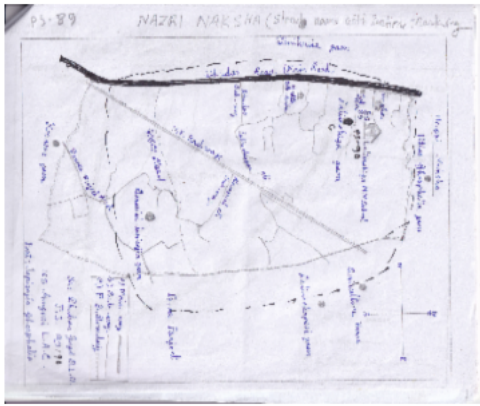

Nazri Naksha