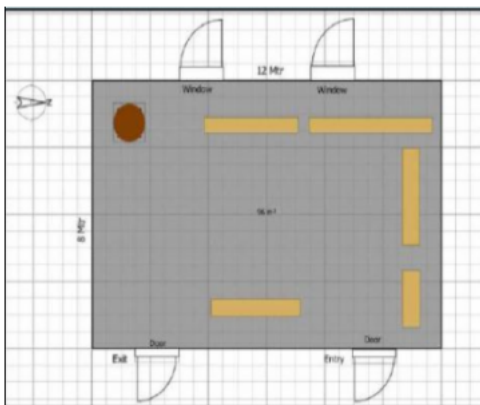

নিৰ্বাচক পঞ্জীয়ন বিষয়াৰ স্বাক্ষৰ

Nazri Naksha

Google Map View

Polling Station Building Front View

ভোটগ্ৰহন কেন্দ্ৰৰ সন্মুখৰ দৃশ্য

Cad View

Key MAP View

1 নাম : থানেচৰ গোহাঁই পিতাৰ নাম: চন্দ্ৰেশ্বৰ গোহাঁই ঘৰ নং : ১ বয়স : 56 লিঙ্গ : পুৰুষ	CXH8134585 ফটো উপলব্ধ	2 নাম : বিকাশ গোহাঁই পিতাৰ নাম: চন্দ্ৰেশ্বৰ গোহাঁই ঘৰ নং : 01 বয়স : 49 লিঙ্গ : পুৰুষ	CXH9270299 ফটো উপলব্ধ	3 নাম : পৰিমল্লিকা গোহাঁই স্বামীৰ নাম: থানেশ্বৰ গোহাঁই ঘৰ নং : ১ বয়স : 42 লিঙ্গ : মহিলা	CXH8134596 ফটো উপলব্ধ
4 নাম : অনকুইন গোহাঁই স্বামীৰ নাম: বিকাশ গোহাঁই ঘৰ নং : ১ বয়স : 40 লিঙ্গ : মহিলা	CXH8134609 ফটো উপলব্ধ	5 নাম : বাজকিশোৰ গোহাঁই পিতাৰ নাম: থানেশ্বৰ গোহাঁই ঘৰ নং : ১ বয়স : 23 লিঙ্গ : পুৰুষ	CXH0374124 ফটো উপলব্ধ	6 নাম : তৃষ্টি প্ৰিয়া গোহাঁই পিতাৰ নাম: বিকাশ গোহাঁই ঘৰ নং : 01 বয়স : 21 লিঙ্গ : মহিলা	CXH9270315 ফটো উপলব্ধ
7 নাম : ৰূপহী গোহাঁই স্বামীৰ নাম: ৰমা গোহাঁই ঘৰ নং : ২ বয়স : 60 লিঙ্গ : মহিলা	CXH8134621 ফটো উপলব্ধ	8 নাম : কেশৱ গোহাঁই পিতাৰ নাম: ৰমা গোহাঁই ঘৰ নং : ২ বয়স : 40 লিঙ্গ : পুৰুষ	CXH8134643 ফটো উপলব্ধ	9 নাম : মুগেন গোহাঁই পিতাৰ নাম: ৰমা গোহাঁই ঘৰ নং : ২ বয়স : 34 লিঙ্গ : পুৰুষ	CXH8134654 ফটো উপলব্ধ
10 নাম : মিনাকী বৰুৱা গোহাঁই স্বামীৰ নাম: কেশৱ গোহাঁই ঘৰ নং : ২ বয়স : 30 লিঙ্গ : মহিলা	CXH8142403 ফটো উপলব্ধ	11 নাম : শুভ্ৰজিৎ গগৈ পিতাৰ নাম: নিতুল গগৈ ঘৰ নং : 002 বয়স : 21 লিঙ্গ : পুৰুষ	CXH9270331 ফটো উপলব্ধ	12 নাম : মোহন বড়া পিতাৰ নাম: মুহিধৰ বড়া ঘৰ নং : ৩ বয়স : 74 লিঙ্গ : পুৰুষ	CXH8134665 ফটো উপলব্ধ
13 নাম : পতলি বড়া স্বামীৰ নাম: মোহন বড়া ঘৰ নং : ৩ বয়স : 64 লিঙ্গ : মহিলা	CXH8134676 ফটো উপলব্ধ	14 নাম : প্ৰশান্ত বড়া পিতাৰ নাম: মোহন বড়া ঘৰ নং : ৩ বয়স : 40 লিঙ্গ : পুৰুষ	CXH8134687 ফটো উপলব্ধ	15 নাম : সীমান্ত বড়া পিতাৰ নাম: মোহন বড়া ঘৰ নং : ৩ বয়স : 36 লিঙ্গ : পুৰুষ	CXH8134698 ফটো উপলব্ধ
16 নাম : স্বপ্না দিহিঙ্গীয়া বড়া স্বামীৰ নাম: প্ৰশান্ত বড়া ঘৰ নং : 3 বয়স : 31 লিঙ্গ : মহিলা	TOX0121178 ফটো উপলব্ধ	17 নাম : ববী দুৱৰা পিতাৰ নাম: সীমান্ত বড়া ঘৰ নং : ০৩ বয়স : 30 লিঙ্গ : মহিলা	CXH0071639 ফটো উপলব্ধ	18 নাম : জীব বড়া পিতাৰ নাম: মুহিধৰ বড়া ঘৰ নং : 8 বয়স : 85 লিঙ্গ : পুৰুষ	CXH8134701 ফটো উপলব্ধ
19 নাম : অমৃত বড়া পিতাৰ নাম: জীব বড়া ঘৰ নং : 8 বয়স : 49 লিঙ্গ : পুৰুষ	CXH8134723 ফটো উপলব্ধ	20 নাম : স্বপ্না বড়া স্বামীৰ নাম: অমৃত বড়া ঘৰ নং : 8 বয়স : 44 লিঙ্গ : মহিলা	CXH8134734 ফটো উপলব্ধ	21 নাম : আকাশজ্যোতি বড়া পিতাৰ নাম: অমৃত বড়া ঘৰ নং : 8 বয়স : 23 লিঙ্গ : পুৰুষ	CXH0420042 ফটো উপলব্ধ
22 নাম : জয়দা বড়া স্বামীৰ নাম: দেবেশ্বৰ বড়া ঘৰ নং : ৫ বয়স : 62 লিঙ্গ : মহিলা	CXH8134778 ফটো উপলব্ধ	23 নাম : জমনি বড়া পিতাৰ নাম: দেবেশ্বৰ বড়া ঘৰ নং : ৫ বয়স : 34 লিঙ্গ : মহিলা	CXH8134825 ফটো উপলব্ধ	24 নাম : মনমিতালী বড়া পিতাৰ নাম: দেবেশ্বৰ বড়া ঘৰ নং : ৫ বয়স : 29 লিঙ্গ : মহিলা	CXH1527351 ফটো উপলব্ধ
25 নাম : পতু বড়া স্বামীৰ নাম: উপেন বড়া ঘৰ নং : ৬ বয়স : 59 লিঙ্গ : মহিলা	CXH8134858 ফটো উপলব্ধ	26 নাম : বিশ্বজিত বৰা পিতাৰ নাম: উপেন বড়া ঘৰ নং : ৬ বয়স : 42 লিঙ্গ : পুৰুষ	CXH8134870 ফটো উপলব্ধ	27 নাম : ৰূপা বড়া স্বামীৰ নাম: মহেশ্বৰ বৰবৰুৱা ঘৰ নং : 6 বয়স : 40 লিঙ্গ : মহিলা	CXH0118927 ফটো উপলব্ধ
28 নাম : নিতু বড়া পিতাৰ নাম: উপেন বড়া ঘৰ নং : ৬ বয়স : 37 লিঙ্গ : পুৰুষ	CXH8134836 ফটো উপলব্ধ	29 নাম : লাকী গোহাঁই স্বামীৰ নাম: বিশ্বজিত বড়া ঘৰ নং : ৬ বয়স : 33 লিঙ্গ : মহিলা	CXH8142414 ফটো উপলব্ধ	30 নাম : জ্যোতি চুতীয়া স্বামীৰ নাম: নিতু বড়া ঘৰ নং : 6 বয়স : 22 লিঙ্গ : মহিলা	TOX0121202 ফটো উপলব্ধ