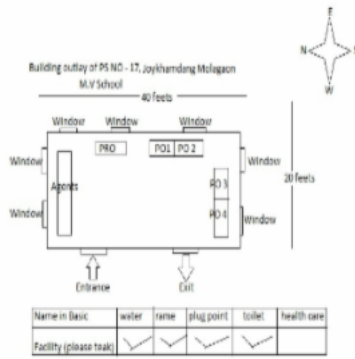

নিৰ্বাচক পঞ্জীয়ন বিষয়াৰ স্বাক্ষৰ

Nazri Naksha

Google Map View

Polling Station Building Front View

ভোটগ্ৰহন কেন্দ্ৰৰ সন্মুখৰ দৃশ্য

Cad View

Key MAP View

1 নাম : শ্ৰী কমলা মহন পিতাৰ নাম: প্ৰেমেধৰ মহন ঘৰ নং : 1 বয়স : 50 লিঙ্গ : পুৰুষ	MVY1734572 ফটো উপলব্ধ	2 নাম : শ্ৰী চিন মহন স্বামীৰ নাম: কমলা মহন ঘৰ নং : 1 বয়স : 45 লিঙ্গ : মহিলা	MVY1734583 ফটো উপলব্ধ	3 নাম : বিজিত মহন পিতাৰ নাম: কমলা মহন ঘৰ নং : 1 বয়স : 21 লিঙ্গ : পুৰুষ	TOX0000257 ফটো উপলব্ধ
4 নাম : দীপাঞ্জলী কোঁৱৰ দুৱৰা স্বামীৰ নাম: লক্ষী দুৱৰা ঘৰ নং : 1 বয়স : 47 লিঙ্গ : মহিলা	MVY1739419 ফটো উপলব্ধ	5 নাম : শ্ৰী লক্ষী দুৱৰা পিতাৰ নাম: শ্ৰী কিৰন দুৱৰা ঘৰ নং : 1 বয়স : 42 লিঙ্গ : পুৰুষ	MVY1734594 ফটো উপলব্ধ	6 নাম : ডিব্বেশ্বৰী মহন স্বামীৰ নাম: টংকেশ্বৰ মহন ঘৰ নং : 2 বয়স : 70 লিঙ্গ : মহিলা	MVY1734607 ফটো উপলব্ধ
7 নাম : ভূপেন মহন পিতাৰ নাম: টংকেশ্বৰ মহন ঘৰ নং : 2 বয়স : 42 লিঙ্গ : পুৰুষ	MVY1734618 ফটো উপলব্ধ	8 নাম : লখিমী মহন স্বামীৰ নাম: ভূপেন মহন ঘৰ নং : 2 বয়স : 40 লিঙ্গ : মহিলা	MVY1734629 ফটো উপলব্ধ	9 নাম : বিকি মহন পিতাৰ নাম: ভূপেন মহন ঘৰ নং : 2 বয়স : 24 লিঙ্গ : পুৰুষ	MVY0454314 ফটো উপলব্ধ
10 নাম : বিক্ৰম মহন পিতাৰ নাম: ভূপেন মহন ঘৰ নং : 2 বয়স : 21 লিঙ্গ : পুৰুষ	TOX0047100 ফটো উপলব্ধ	11 নাম : গোবিন মহন পিতাৰ নাম: হৰেণ মহন ঘৰ নং : 3 বয়স : 40 লিঙ্গ : পুৰুষ	MVY1734663 ফটো উপলব্ধ	12 নাম : ৰুমী মহন স্বামীৰ নাম: গোবিন মহন ঘৰ নং : 3 বয়স : 39 লিঙ্গ : মহিলা	MVY1734674 ফটো উপলব্ধ
S 13 নাম : পৰিণীতা বৰগোহাঁই চেতিয়া স্বামীৰ নাম: তপন চেতিয়া ঘৰ নং : 3 বয়স : 84 লিঙ্গ : মহিলা	MVY0463117 ফটো উপলব্ধ	14 নাম : চিন চেতিয়া স্বামীৰ নাম: সত্যনাথ চেতিয়া ঘৰ নং : 3 বয়স : 70 লিঙ্গ : মহিলা	MVY1734709 ফটো উপলব্ধ	15 নাম : বসন্ত চেতিয়া পিতাৰ নাম: সত্যনাথ চেতিয়া ঘৰ নং : 3 বয়স : 50 লিঙ্গ : পুৰুষ	MVY1734732 ফটো উপলব্ধ
16 নাম : টুটমণি চেতিয়া স্বামীৰ নাম: বসন্ত চেতিয়া ঘৰ নং : 3 বয়স : 45 লিঙ্গ : মহিলা	MVY1734710 ফটো উপলব্ধ	17 নাম : দীপক চেতিয়া পিতাৰ নাম: সত্যনাথ চেতিয়া ঘৰ নং : 3 বয়স : 33 লিঙ্গ : পুৰুষ	MVY1734696 ফটো উপলব্ধ	18 নাম : বিজু চেতিয়া স্বামীৰ নাম: গোলাপ চেতিয়া ঘৰ নং : 5 বয়স : 60 লিঙ্গ : মহিলা	MVY1734754 ফটো উপলব্ধ
19 নাম : ঘন কান্ত মহন পিতাৰ নাম: মহেশ্বৰ মহন ঘৰ নং : 6 বয়স : 85 লিঙ্গ : পুৰুষ	MVY1734765 ফটো উপলব্ধ	20 নাম : পুন্য মহন স্বামীৰ নাম: ঘন কান্ত মহন ঘৰ নং : 6 বয়স : 80 লিঙ্গ : মহিলা	MVY1734776 ফটো উপলব্ধ	21 নাম : যাদৱ মোহন পিতাৰ নাম: ঘন মোহন ঘৰ নং : 6 বয়স : 56 লিঙ্গ : পুৰুষ	MVY1734787 ফটো উপলব্ধ
22 নাম : হৰিচন্দ্ৰ মহন পিতাৰ নাম: ঘন কান্ত মহন ঘৰ নং : 6 বয়স : 54 লিঙ্গ : পুৰুষ	MVY1734801 ফটো উপলব্ধ	23 নাম : বিমল মহন পিতাৰ নাম: ঘন মহন ঘৰ নং : 6 বয়স : 52 লিঙ্গ : পুৰুষ	MVY1734812 ফটো উপলব্ধ	24 নাম : কুঞ্জ মোহন স্বামীৰ নাম: যাদৱ মোহন ঘৰ নং : 6 বয়স : 46 লিঙ্গ : মহিলা	MVY1734798 ফটো উপলব্ধ
25 নাম : মিনাকী মহন স্বামীৰ নাম: হৰিচন্দ্ৰ মহন ঘৰ নং : 6 বয়স : 39 লিঙ্গ : মহিলা	MVY1734823 ফটো উপলব্ধ	26 নাম : কবিতা মহন স্বামীৰ নাম: বিমল মহন ঘৰ নং : 6 বয়স : 39 লিঙ্গ : মহিলা	MVY1734834 ফটো উপলব্ধ	27 নাম : জাহ্নবী মোহন পিতাৰ নাম: যাদৱ মোহন ঘৰ নং : 6 বয়স : 24 লিঙ্গ : মহিলা	MVY0294116 ফটো উপলব্ধ
28 নাম : প্ৰিন্সীপ্ৰিয়া মহন পিতাৰ নাম: হৰিচন্দ্ৰ মহন ঘৰ নং : 6 বয়স : 19 লিঙ্গ : মহিলা	TOX0120360 ফটো উপলব্ধ	29 নাম : অনিল মহন পিতাৰ নাম: নিমল মহন ঘৰ নং : 9 বয়স : 58 লিঙ্গ : পুৰুষ	MVY1734845 ফটো উপলব্ধ	30 নাম : ইনমনি মহন স্বামীৰ নাম: অনিল মহন ঘৰ নং : 9 বয়স : 52 লিঙ্গ : মহিলা	MVY1734856 ফটো উপলব্ধ