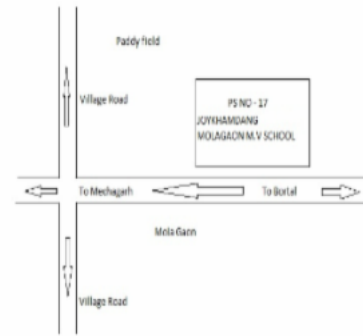

Key MAP View