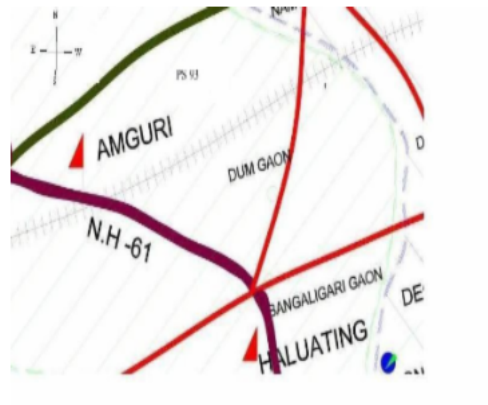

নিৰ্বাচক পঞ্জীয়ন বিষয়াৰ স্বাক্ষৰ

Nazri Naksha

Google Map View

Polling Station Building Front View

ভোটগ্ৰহন কেন্দ্ৰৰ সন্মুখৰ দৃশ্য

Cad View

Key MAP View

1 নাম : ৰোহিনী ফুকন পিতাৰ নাম: হিমকান্ত ফুকন ঘৰ নং : 1 বয়স : 63 লিঙ্গ : মহিলা	CXH8534574 ফটো উপলব্ধ	2 নাম : মনোজ ফুকন পিতাৰ নাম: অকিন ফুকন ঘৰ নং : 1 বয়স : 48 লিঙ্গ : পুৰুষ	CXH8534563 ফটো উপলব্ধ	3 নাম : মিনাক্ষী ফুকন স্বামীৰ নাম: মনোজ ফুকন ঘৰ নং : 1 বয়স : 42 লিঙ্গ : মহিলা	CXH8534585 ফটো উপলব্ধ
4 নাম : গায়ত্ৰী ফুকন পিতাৰ নাম: মনোজ ফুকন ঘৰ নং : 01 বয়স : 23 লিঙ্গ : মহিলা	CXH0375741 ফটো উপলব্ধ	5 নাম : কৌশিক ফুকন পিতাৰ নাম: মনোজ ফুকন ঘৰ নং : 1 বয়স : 20 লিঙ্গ : পুৰুষ	TOX0133496 ফটো উপলব্ধ	6 নাম : মেঘালী গগৈ স্বামীৰ নাম: যোগেন গগৈ ঘৰ নং : 2 বয়স : 48 লিঙ্গ : মহিলা	CXH8534609 ফটো উপলব্ধ
7 নাম : ঋতুৰাজ গগৈ পিতাৰ নাম: যোগেন গগৈ ঘৰ নং : 2 বয়স : 34 লিঙ্গ : পুৰুষ	CXH8534621 ফটো উপলব্ধ	8 নাম : হিল্লোল গগৈ পিতাৰ নাম: যোগেন গগৈ ঘৰ নং : 2 বয়স : 28 লিঙ্গ : পুৰুষ	CXH0239855 ফটো উপলব্ধ	9 নাম : হিমাদ্ৰী গগৈ পিতাৰ নাম: যোগেন গগৈ ঘৰ নং : 2 বয়স : 28 লিঙ্গ : মহিলা	CXH0239889 ফটো উপলব্ধ
10 নাম : বিন বৰুৱা স্বামীৰ নাম: জীবন বৰুৱা ঘৰ নং : 3 বয়স : 76 লিঙ্গ : মহিলা	CXH8534643 ফটো উপলব্ধ	11 নাম : সন্তোষ বৰুৱা পিতাৰ নাম: জীৱন বৰুৱা ঘৰ নং : 3 বয়স : 46 লিঙ্গ : পুৰুষ	CXH8534654 ফটো উপলব্ধ	12 নাম : দেবীৰাণী বৰুৱা স্বামীৰ নাম: সন্তোষ বৰুৱা ঘৰ নং : 3 বয়স : 44 লিঙ্গ : মহিলা	CXH8534665 ফটো উপলব্ধ
13 নাম : প্ৰস্তুতি বৰুৱা পিতাৰ নাম: সন্তোষ বৰুৱা ঘৰ নং : 03 বয়স : 25 লিঙ্গ : মহিলা	CXH0341131 ফটো উপলব্ধ	14 নাম : পুষ্প খনিকৰ স্বামীৰ নাম: শৈলেন খনিকৰ ঘৰ নং : 8 বয়স : 65 লিঙ্গ : মহিলা	CXH8534687 ফটো উপলব্ধ	15 নাম : প্ৰাঞ্জল খনিকৰ মাতৃৰ নাম: পুষ্প খনিকৰ ঘৰ নং : 8 বয়স : 42 লিঙ্গ : পুৰুষ	CXH8534712 ফটো উপলব্ধ
#2 16 নাম : প্ৰিয়ংকা তামলী খনিকৰ স্বামীৰ নাম: প্ৰাঞ্জল খনিকৰ ঘৰ নং : 4 বয়স : 28 লিঙ্গ : মহিলা	CXH9249640 ফটো উপলব্ধ	17 নাম : অতুল গগৈ পিতাৰ নাম: অকন গগৈ ঘৰ নং : 4ক বয়স : 54 লিঙ্গ : পুৰুষ	CXH8435276 ফটো উপলব্ধ	R 18 নাম : নবৰত শইকীয়া পিতাৰ নাম: লক্ষীনাথ শইকীয়া ঘৰ নং : 5 বয়স : 64 লিঙ্গ : পুৰুষ	CXH8534756 ফটো উপলব্ধ
19 নাম : লাবন্য শইকীয়া স্বামীৰ নাম: ৰবীন শইকীয়া ঘৰ নং : 5 বয়স : 62 লিঙ্গ : মহিলা	CXH8534734 ফটো উপলব্ধ	20 নাম : চিত্ৰলেখা শইকীয়া স্বামীৰ নাম: নবৰত শইকীয়া ঘৰ নং : 5 বয়স : 56 লিঙ্গ : মহিলা	CXH8534767 ফটো উপলব্ধ	21 নাম : প্লাবিতা বড়া স্বামীৰ নাম: অভিনৱ শইকীয়া ঘৰ নং : 5 বয়স : 32 লিঙ্গ : মহিলা	CXH9249657 ফটো উপলব্ধ
22 নাম : অভিশিখা শইকীয়া পিতাৰ নাম: নবৰত শইকীয়া ঘৰ নং : 5 বয়স : 31 লিঙ্গ : মহিলা	CXH8540247 ফটো উপলব্ধ	23 নাম : অভিজিত শইকীয়া পিতাৰ নাম: নবৰত শইকীয়া ঘৰ নং : 05 বয়স : 24 লিঙ্গ : মহিলা	CXH0375758 ফটো উপলব্ধ	24 নাম : গৌতম শইকীয়া মাতৃৰ নাম: প্ৰেমাঙ্গ শইকীয়া ঘৰ নং : 6 বয়স : 55 লিঙ্গ : পুৰুষ	CXH8534803 ফটো উপলব্ধ
# 25 নাম : অনৱপা খনিকৰ স্বামীৰ নাম: গৌতম শইকীয়া ঘৰ নং : 6 বয়স : 55 লিঙ্গ : মহিলা	CXH8534814 ফটো উপলব্ধ	26 নাম : ঋতুৱত শইকীয়া পিতাৰ নাম: গৌতম শইকীয়া ঘৰ নং : 6 বয়স : 22 লিঙ্গ : পুৰুষ	CXH0385500 ফটো উপলব্ধ	27 নাম : অৰুণ কুমাৰ শইকীয়া পিতাৰ নাম: পূৰ্ণকান্ত শইকীয়া ঘৰ নং : 6ক বয়স : 70 লিঙ্গ : পুৰুষ	CXH8534836 ফটো উপলব্ধ
28 নাম : মৃদমণি বড়া শইকীয়া স্বামীৰ নাম: অৰুণ কুমাৰ শইকীয়া ঘৰ নং : 6ক বয়স : 61 লিঙ্গ : মহিলা	CXH8534825 ফটো উপলব্ধ	29 নাম : প্ৰিয়স্মান শইকীয়া পিতাৰ নাম: অৰুণ শইকীয়া ঘৰ নং : 6ক বয়স : 39 লিঙ্গ : পুৰুষ	CXH8534858 ফটো উপলব্ধ	30 নাম : লোহিত শইকীয়া পিতাৰ নাম: কমলেশ্বৰ শইকীয়া ঘৰ নং : 9 বয়স : 63 লিঙ্গ : পুৰুষ	CXH8534892 ফটো উপলব্ধ