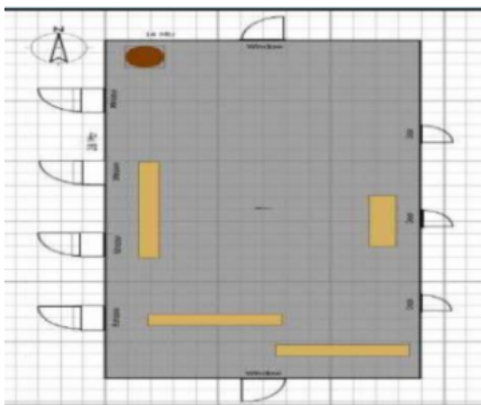

নিৰ্বাচক পঞ্জীয়ন বিষয়াৰ স্বাক্ষৰ

Nazri Naksha

Google Map View

Polling Station Building Front View

ভোটগ্ৰহন কেন্দ্ৰৰ সন্মুখৰ দৃশ্য

Cad View

Key MAP View

1 নাম : ৰোহিনী ফুকন পিতাৰ নাম: হিমকান্ত ফুকন ঘৰ নং : 1 বয়স : 63 লিঙ্গ : মহিলা	CXH8534574 ফটো উপলব্ধ	2 নাম : মনোজ ফুকন পিতাৰ নাম: অকিন ফুকন ঘৰ নং : 1 বয়স : 48 লিঙ্গ : পুৰুষ	CXH8534563 ফটো উপলব্ধ	3 নাম : মিনাক্ষী ফুকন স্বামীৰ নাম: মনোজ ফুকন ঘৰ নং : 1 বয়স : 42 লিঙ্গ : মহিলা	CXH8534585 ফটো উপলব্ধ
4 নাম : গায়ত্ৰী ফুকন পিতাৰ নাম: মনোজ ফুকন ঘৰ নং : 01 বয়স : 23 লিঙ্গ : মহিলা	CXH0375741 ফটো উপলব্ধ	5 নাম : কৌশিক ফুকন পিতাৰ নাম: মনোজ ফুকন ঘৰ নং : 1 বয়স : 20 লিঙ্গ : পুৰুষ	TOX0133496 ফটো উপলব্ধ	6 নাম : মেঘালী গগৈ স্বামীৰ নাম: যোগেন গগৈ ঘৰ নং : 2 বয়স : 48 লিঙ্গ : মহিলা	CXH8534609 ফটো উপলব্ধ
7 নাম : ঋতুৰাজ গগৈ পিতাৰ নাম: যোগেন গগৈ ঘৰ নং : 2 বয়স : 34 লিঙ্গ : পুৰুষ	CXH8534621 ফটো উপলব্ধ	8 নাম : হিল্লোল গগৈ পিতাৰ নাম: যোগেন গগৈ ঘৰ নং : 2 বয়স : 28 লিঙ্গ : পুৰুষ	CXH0239855 ফটো উপলব্ধ	9 নাম : হিমাদ্ৰী গগৈ পিতাৰ নাম: যোগেন গগৈ ঘৰ নং : 2 বয়স : 28 লিঙ্গ : মহিলা	CXH0239889 ফটো উপলব্ধ
10 নাম : বিন বৰুৱা স্বামীৰ নাম: জীবন বৰুৱা ঘৰ নং : 3 বয়স : 76 লিঙ্গ : মহিলা	CXH8534643 ফটো উপলব্ধ	11 নাম : সন্তোষ বৰুৱা পিতাৰ নাম: জীৱন বৰুৱা ঘৰ নং : 3 বয়স : 46 লিঙ্গ : পুৰুষ	CXH8534654 ফটো উপলব্ধ	12 নাম : দেবীৰাণী বৰুৱা স্বামীৰ নাম: সন্তোষ বৰুৱা ঘৰ নং : 3 বয়স : 44 লিঙ্গ : মহিলা	CXH8534665 ফটো উপলব্ধ
13 নাম : প্ৰস্তুতি বৰুৱা পিতাৰ নাম: সন্তোষ বৰুৱা ঘৰ নং : 03 বয়স : 25 লিঙ্গ : মহিলা	CXH0341131 ফটো উপলব্ধ	14 নাম : পুষ্প খনিকৰ স্বামীৰ নাম: শৈলেন খনিকৰ ঘৰ নং : 8 বয়স : 65 লিঙ্গ : মহিলা	CXH8534687 ফটো উপলব্ধ	15 নাম : প্ৰাঞ্জল খনিকৰ মাতৃৰ নাম: পুষ্প খনিকৰ ঘৰ নং : 8 বয়স : 42 লিঙ্গ : পুৰুষ	CXH8534712 ফটো উপলব্ধ
#2 16 নাম : প্ৰিয়ংকা তামলী খনিকৰ স্বামীৰ নাম: প্ৰাঞ্জল খনিকৰ ঘৰ নং : 4 বয়স : 28 লিঙ্গ : মহিলা	CXH9249640 ফটো উপলব্ধ	17 নাম : অতুল গগৈ পিতাৰ নাম: অকন গগৈ ঘৰ নং : 4ক বয়স : 54 লিঙ্গ : পুৰুষ	CXH8435276 ফটো উপলব্ধ	R 18 নাম : নবৰত শইকীয়া পিতাৰ নাম: লক্ষীনাথ শইকীয়া ঘৰ নং : 5 বয়স : 64 লিঙ্গ : পুৰুষ	CXH8534756 ফটো উপলব্ধ
19 নাম : লাবন্য শইকীয়া স্বামীৰ নাম: ৰবীন শইকীয়া ঘৰ নং : 5 বয়স : 62 লিঙ্গ : মহিলা	CXH8534734 ফটো উপলব্ধ	20 নাম : চিত্ৰলেখা শইকীয়া স্বামীৰ নাম: নবৰত শইকীয়া ঘৰ নং : 5 বয়স : 56 লিঙ্গ : মহিলা	CXH8534767 ফটো উপলব্ধ	21 নাম : প্লাবিতা বড়া স্বামীৰ নাম: অভিনৱ শইকীয়া ঘৰ নং : 5 বয়স : 32 লিঙ্গ : মহিলা	CXH9249657 ফটো উপলব্ধ
22 নাম : অভিশিখা শইকীয়া পিতাৰ নাম: নবৰত শইকীয়া ঘৰ নং : 5 বয়স : 31 লিঙ্গ : মহিলা	CXH8540247 ফটো উপলব্ধ	23 নাম : অভিজিত শইকীয়া পিতাৰ নাম: নবৰত শইকীয়া ঘৰ নং : 05 বয়স : 24 লিঙ্গ : মহিলা	CXH0375758 ফটো উপলব্ধ	24 নাম : গৌতম শইকীয়া মাতৃৰ নাম: প্ৰেমাঙ্গ শইকীয়া ঘৰ নং : 6 বয়স : 55 লিঙ্গ : পুৰুষ	CXH8534803 ফটো উপলব্ধ
# 25 নাম : অনৱপা খনিকৰ স্বামীৰ নাম: গৌতম শইকীয়া ঘৰ নং : 6 বয়স : 55 লিঙ্গ : মহিলা	CXH8534814 ফটো উপলব্ধ	26 নাম : ঋতুৱত শইকীয়া পিতাৰ নাম: গৌতম শইকীয়া ঘৰ নং : 6 বয়স : 22 লিঙ্গ : পুৰুষ	CXH0385500 ফটো উপলব্ধ	27 নাম : অৰুণ কুমাৰ শইকীয়া পিতাৰ নাম: পূৰ্ণকান্ত শইকীয়া ঘৰ নং : 6ক বয়স : 70 লিঙ্গ : পুৰুষ	CXH8534836 ফটো উপলব্ধ
28 নাম : মৃদমণি বড়া শইকীয়া স্বামীৰ নাম: অৰুণ কুমাৰ শইকীয়া ঘৰ নং : 6ক বয়স : 61 লিঙ্গ : মহিলা	CXH8534825 ফটো উপলব্ধ	29 নাম : প্ৰিয়স্মান শইকীয়া পিতাৰ নাম: অৰুণ শইকীয়া ঘৰ নং : 6ক বয়স : 39 লিঙ্গ : পুৰুষ	CXH8534858 ফটো উপলব্ধ	30 নাম : লোহিত শইকীয়া পিতাৰ নাম: কমলেশ্বৰ শইকীয়া ঘৰ নং : 9 বয়স : 63 লিঙ্গ : পুৰুষ	CXH8534892 ফটো উপলব্ধ