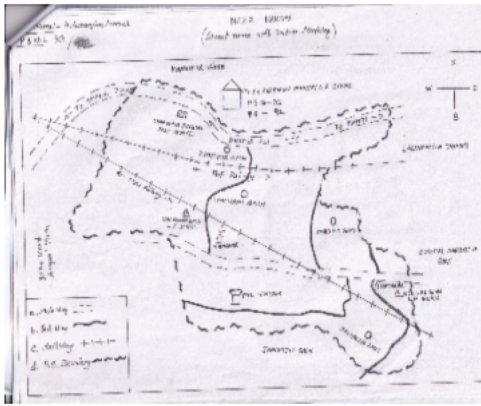

Nazri Naksha