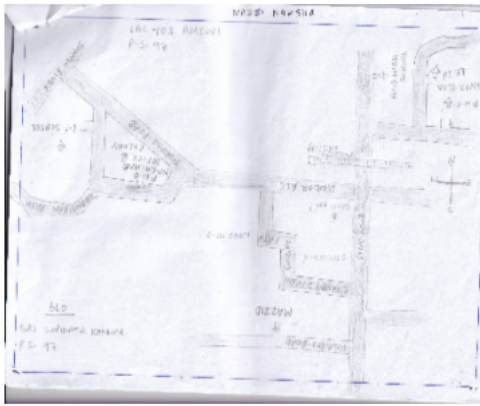

Nazri Naksha