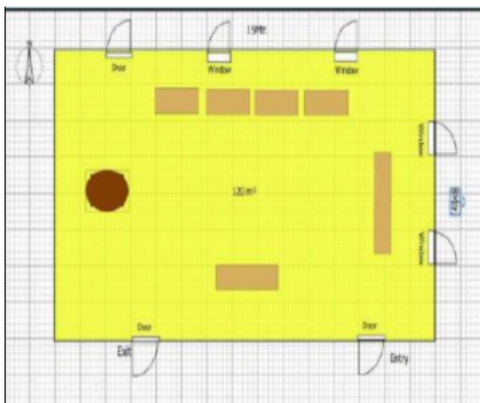

নিৰ্বাচক পঞ্জীয়ন বিষয়াৰ স্বাক্ষৰ

Nazri Naksha

Google Map View

Polling Station Building Front View

ভোটগ্ৰহন কেন্দ্ৰৰ সন্মুখৰ দৃশ্য

Cad View

Key MAP View

1 নাম : পাৰশ ঠাকুৰ পিতাৰ নাম: যোগেশ্বৰ ঠাকুৰ ঘৰ নং : ১ বয়স : 62 লিঙ্গ : পুৰুষ	CXH8934585 ফটো উপলব্ধ	2 নাম : নন্দলাল ঠাকুৰ পিতাৰ নাম: যোগেশ্বৰ ঠাকুৰ ঘৰ নং : ১ বয়স : 60 লিঙ্গ : পুৰুষ	CXH8934596 ফটো উপলব্ধ	3 নাম : মনোজ ঠাকুৰ পিতাৰ নাম: পৰ্বেশ ঠাকুৰ ঘৰ নং : ১ বয়স : 42 লিঙ্গ : পুৰুষ	CXH8934621 ফটো উপলব্ধ
4 নাম : দিলীপ ঠাকুৰ পিতাৰ নাম: ৰামপুকাৰ ঠাকুৰ ঘৰ নং : ১ বয়স : 40 লিঙ্গ : পুৰুষ	CXH8934610 ফটো উপলব্ধ	5 নাম : অঞ্জম আৰা স্বামীৰ নাম: জাবেদ আলম ঘৰ নং : 001 বয়স : 32 লিঙ্গ : মহিলা	CXH9251737 ফটো উপলব্ধ	6 নাম : অনিতা দেবী স্বামীৰ নাম: অক্ষয় লাল প্ৰসাদ ঘৰ নং : 2 বয়স : 44 লিঙ্গ : মহিলা	TOX0062406 ফটো উপলব্ধ
7 নাম : বলীন ফুকন পিতাৰ নাম: আনন্দ ফুকন ঘৰ নং : ৩ বয়স : 62 লিঙ্গ : পুৰুষ	CXH8934665 ফটো উপলব্ধ	8 নাম : বৃধিন ফুকন পিতাৰ নাম: আনন্দ ফুকন ঘৰ নং : ৩ বয়স : 57 লিঙ্গ : পুৰুষ	CXH8934676 ফটো উপলব্ধ	9 নাম : ৰামপ্ৰবেশ গুন্দ পিতাৰ নাম: বিশ্বনাথ গুন্দ ঘৰ নং : ৬ বয়স : 65 লিঙ্গ : পুৰুষ	CXH8934712 ফটো উপলব্ধ
10 নাম : দিপক কুমাৰ গুন্দ পিতাৰ নাম: ৰামপ্ৰবেশ গুন্দ ঘৰ নং : ৬ বয়স : 32 লিঙ্গ : পুৰুষ	CXH0056788 ফটো উপলব্ধ	R 11 নাম : সত্য নাৰায়ণ ঠাকুৰ পিতাৰ নাম: বালদেউ ঠাকুৰ ঘৰ নং : ৭ বয়স : 72 লিঙ্গ : পুৰুষ	CXH8934745 ফটো উপলব্ধ	12 নাম : মুন্না ঠাকুৰ পিতাৰ নাম: সীতাৰাম ঠাকুৰ ঘৰ নং : ৭ বয়স : 47 লিঙ্গ : পুৰুষ	CXH8934767 ফটো উপলব্ধ
13 নাম : মনোজ ঠাকুৰ পিতাৰ নাম: সীতাৰাম ঠাকুৰ ঘৰ নং : ৭ বয়স : 45 লিঙ্গ : পুৰুষ	CXH8934778 ফটো উপলব্ধ	14 নাম : প্ৰমোদ ঠাকুৰ পিতাৰ নাম: মুন্না ঠাকুৰ ঘৰ নং : ৭ বয়স : 27 লিঙ্গ : পুৰুষ	TOX0001503 ফটো উপলব্ধ	15 নাম : সঞ্জীত ঠাকুৰ পিতাৰ নাম: মনোজ ঠাকুৰ ঘৰ নং : ৭ বয়স : 23 লিঙ্গ : পুৰুষ	TOX0011155 ফটো উপলব্ধ
# 16 নাম : মহমদ হামিদ পিতাৰ নাম: মঃ সুলেবন ঘৰ নং : ৮ বয়স : 58 লিঙ্গ : পুৰুষ	CXH8934790 ফটো উপলব্ধ	17 নাম : জলেখা বেগম স্বামীৰ নাম: মঃ হামিদ ঘৰ নং : ৮ বয়স : 50 লিঙ্গ : মহিলা	CXH8934803 ফটো উপলব্ধ	18 নাম : মঃউকীল পিতাৰ নাম: চুলেমান মিঞা ঘৰ নং : ৮ বয়স : 49 লিঙ্গ : পুৰুষ	CXH8934814 ফটো উপলব্ধ
19 নাম : মুস্তাকীন পিতাৰ নাম: চুলেমান মিঞা ঘৰ নং : ৮ বয়স : 47 লিঙ্গ : পুৰুষ	CXH8934836 ফটো উপলব্ধ	20 নাম : জৰিণা বেগম স্বামীৰ নাম: মঃউকীল ঘৰ নং : ৮ বয়স : 40 লিঙ্গ : মহিলা	CXH8934825 ফটো উপলব্ধ	21 নাম : নাচিমা খাতুন পিতাৰ নাম: ম হামিদ ঘৰ নং : ৮ বয়স : 25 লিঙ্গ : মহিলা	CXH0485219 ফটো উপলব্ধ
22 নাম : হুছনা খাটিন পিতাৰ নাম: ম. অকীল ঘৰ নং : ৮ বয়স : 25 লিঙ্গ : মহিলা	CXH0485615 ফটো উপলব্ধ	23 নাম : অমৃত কলিতা পিতাৰ নাম: ৰূপেশ্বৰ কলিতা ঘৰ নং : ১০ বয়স : 60 লিঙ্গ : পুৰুষ	CXH8934858 ফটো উপলব্ধ	24 নাম : মিনাক্ষী বৰদলৈ কলিতা স্বামীৰ নাম: অমৃত কলিতা ঘৰ নং : ১০ বয়স : 55 লিঙ্গ : মহিলা	CXH8934869 ফটো উপলব্ধ
25 নাম : সুমন কলিতা পিতাৰ নাম: অমৃত কলিতা ঘৰ নং : ১০ বয়স : 27 লিঙ্গ : পুৰুষ	CXH0159954 ফটো উপলব্ধ	26 নাম : পুতুমণি কলিতা স্বামীৰ নাম: পূৰ্ণ কলিতা ঘৰ নং : ১১ক বয়স : 35 লিঙ্গ : মহিলা	CXH0427625 ফটো উপলব্ধ	27 নাম : শ্ৰী মতী পূজা দেবী স্বামীৰ নাম: শ্ৰী প্ৰদীপ ছাহু ঘৰ নং : ১৪ বয়স : 38 লিঙ্গ : মহিলা	CXH8934905 ফটো উপলব্ধ
28 নাম : বিমল্য কলিতা স্বামীৰ নাম: দন্দী কলিতা ঘৰ নং : ১৬ বয়স : 57 লিঙ্গ : মহিলা	CXH0485193 ফটো উপলব্ধ	29 নাম : জনক কলিতা পিতাৰ নাম: দন্দী কলিতা ঘৰ নং : ১৬ বয়স : 48 লিঙ্গ : পুৰুষ	CXH8934938 ফটো উপলব্ধ	30 নাম : মালামণি গগৈ কলিতা স্বামীৰ নাম: জনক কলিতা ঘৰ নং : ১৬ বয়স : 43 লিঙ্গ : মহিলা	CXH8944954 ফটো উপলব্ধ