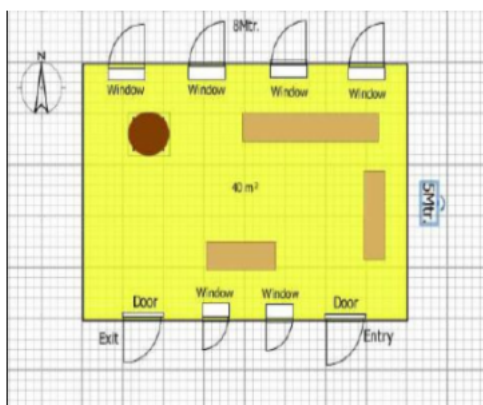

নিৰ্বাচক পঞ্জীয়ন বিষয়াৰ স্বাক্ষৰ

Nazri Naksha

Google Map View

Polling Station Building Front View

ভোটগ্ৰহন কেন্দ্ৰৰ সন্মুখৰ দৃশ্য

Cad View

Key MAP View

<p># 1 CXH0160200</p> <p>নাম : হিতেশ শৰ্মা পিতাৰ নাম: মধুনাথ শৰ্মা ঘৰ নং : ৭৮ বয়স : 57 লিঙ্গ : পুৰুষ</p> <p>ফটো উপলব্ধ</p>	<p>2 CXH9334683</p> <p>নাম : প্ৰণতি নেওঁগ স্বামীৰ নাম: মহেন্দ্ৰ নেওঁগ ঘৰ নং : ১ বয়স : 62 লিঙ্গ : মহিলা</p> <p>ফটো উপলব্ধ</p>	<p>3 CXH0107409</p> <p>নাম : মাধবেন্দ্ৰ নেওঁগ পিতাৰ নাম: মহেন্দ্ৰ নেওঁগ ঘৰ নং : ১ বয়স : 36 লিঙ্গ : পুৰুষ</p> <p>ফটো উপলব্ধ</p>
<p>4 CXH0107508</p> <p>নাম : গীতাত্ৰী নেওঁগ পিতাৰ নাম: মহেন্দ্ৰ নেওঁগ ঘৰ নং : ১ বয়স : 30 লিঙ্গ : মহিলা</p> <p>ফটো উপলব্ধ</p>	<p>5 CXH0351197</p> <p>নাম : পৰিস্মিতা হাজৰিকা পিতাৰ নাম: গগন হাজৰিকা ঘৰ নং : ২ বয়স : 45 লিঙ্গ : মহিলা</p> <p>ফটো উপলব্ধ</p>	<p>6 CXH0351262</p> <p>নাম : অম্লান আকাশ কোঁৱৰ মাতৃৰ নাম: পৰিস্মিতা হাজৰিকা ঘৰ নং : ২ বয়স : 24 লিঙ্গ : পুৰুষ</p> <p>ফটো উপলব্ধ</p>
<p>7 CXH0351072</p> <p>নাম : ফিৰোজা বেগম পিতাৰ নাম: ইউচিফ আলি ঘৰ নং : ২ কু বয়স : 41 লিঙ্গ : মহিলা</p> <p>ফটো উপলব্ধ</p>	<p>8 CXH0514315</p> <p>নাম : ৰাজা আলি পিতাৰ নাম: ইচুফ আলি ঘৰ নং : ২ কু বয়স : 29 লিঙ্গ : পুৰুষ</p> <p>ফটো উপলব্ধ</p>	<p>9 CXH0351296</p> <p>নাম : অংকুৰ ৰঞ্জন ফুকন পিতাৰ নাম: অবন কুমাৰ ফুকন ঘৰ নং : ২ খ বয়স : 27 লিঙ্গ : পুৰুষ</p> <p>ফটো উপলব্ধ</p>
<p>10 CXH0351270</p> <p>নাম : চম্পক চন্দন ফুকন পিতাৰ নাম: অবন কুমাৰ ফুকন ঘৰ নং : ২ খ বয়স : 24 লিঙ্গ : পুৰুষ</p> <p>ফটো উপলব্ধ</p>	<p>11 CXH9334730</p> <p>নাম : অবন কুমাৰ ফুকন পিতাৰ নাম: ধনীৰাম ফুকন ঘৰ নং : ২ খ বয়স : 61 লিঙ্গ : পুৰুষ</p> <p>ফটো উপলব্ধ</p>	<p>12 CXH9334729</p> <p>নাম : ৰূপজ্যোতি ফুকন স্বামীৰ নাম: অবন ফুকন ঘৰ নং : ২ খ বয়স : 46 লিঙ্গ : মহিলা</p> <p>ফটো উপলব্ধ</p>
<p>13 CXH9334774</p> <p>নাম : ইৰা হাজৰিকা স্বামীৰ নাম: প্ৰদীপ হাজৰিকা ঘৰ নং : ৩ বয়স : 74 লিঙ্গ : মহিলা</p> <p>ফটো উপলব্ধ</p>	<p>14 CXH9334785</p> <p>নাম : প্ৰভাত হাজৰিকা পিতাৰ নাম: চন্দ্ৰ হাজৰিকা ঘৰ নং : ৩ বয়স : 72 লিঙ্গ : পুৰুষ</p> <p>ফটো উপলব্ধ</p>	<p>15 CXH9334796</p> <p>নাম : ৰঞ্জনা হাজৰিকা স্বামীৰ নাম: প্ৰভাত হাজৰিকা ঘৰ নং : ৩ বয়স : 63 লিঙ্গ : মহিলা</p> <p>ফটো উপলব্ধ</p>
<p>16 CXH9334809</p> <p>নাম : সুৰজিত হাজৰিকা পিতাৰ নাম: প্ৰদীপ হাজৰিকা ঘৰ নং : ৩ বয়স : 52 লিঙ্গ : পুৰুষ</p> <p>ফটো উপলব্ধ</p>	<p>17 CXH9334810</p> <p>নাম : ময়ৰী হাজৰিকা স্বামীৰ নাম: সুৰজিত হাজৰিকা ঘৰ নং : ৩ বয়স : 50 লিঙ্গ : মহিলা</p> <p>ফটো উপলব্ধ</p>	<p>18 CXH9346729</p> <p>নাম : মৌচুমী হাজৰিকা পিতাৰ নাম: প্ৰভাত হাজৰিকা ঘৰ নং : ৩ বয়স : 37 লিঙ্গ : মহিলা</p> <p>ফটো উপলব্ধ</p>
<p>19 CXH0351320</p> <p>নাম : মানিনী হাজৰিকা পিতাৰ নাম: সুৰজিত হাজৰিকা ঘৰ নং : ৩ বয়স : 26 লিঙ্গ : মহিলা</p> <p>ফটো উপলব্ধ</p>	<p>20 CXH0309344</p> <p>নাম : সুৰভী গগৈ স্বামীৰ নাম: নুপেনজ্যোতি গগৈ ঘৰ নং : 3 কু বয়স : 35 লিঙ্গ : মহিলা</p> <p>ফটো উপলব্ধ</p>	<p>21 CXH1312012</p> <p>নাম : ঘনশ্যাম ৰাজখোৱা পিতাৰ নাম: বসন্ত ৰাজখোৱা ঘৰ নং : 3 খ বয়স : 55 লিঙ্গ : পুৰুষ</p> <p>ফটো উপলব্ধ</p>
<p>22 CXH1312023</p> <p>নাম : চিনু ৰাজখোৱা স্বামীৰ নাম: ঘনশ্যাম ৰাজখোৱা ঘৰ নং : 3 খ বয়স : 45 লিঙ্গ : মহিলা</p> <p>ফটো উপলব্ধ</p>	<p>23 TOX0022657</p> <p>নাম : অৰ্পনা ৰাজখোৱা পিতাৰ নাম: ঘনশ্যাম ৰাজখোৱা ঘৰ নং : 3 খ বয়স : 20 লিঙ্গ : মহিলা</p> <p>ফটো উপলব্ধ</p>	<p>24 CXH0485169</p> <p>নাম : বজৰং লাল ৰাঠী পিতাৰ নাম: বানৱাৰ লাল ৰাঠী ঘৰ নং : ৩ খ বয়স : 68 লিঙ্গ : পুৰুষ</p> <p>ফটো উপলব্ধ</p>
<p>25 CXH0375428</p> <p>নাম : নিছা ৰাঠী পিতাৰ নাম: সুশীল কুমাৰ কাৰাণী ঘৰ নং : ৩ খ বয়স : 38 লিঙ্গ : মহিলা</p> <p>ফটো উপলব্ধ</p>	<p>26 CXH0375295</p> <p>নাম : দিপক ৰাঠী পিতাৰ নাম: বজৰং লাল ৰাঠী ঘৰ নং : ৩ খ বয়স : 38 লিঙ্গ : পুৰুষ</p> <p>ফটো উপলব্ধ</p>	<p>27 CXH0485094</p> <p>নাম : সুৰিয়া ৰাঠী পিতাৰ নাম: বজৰং লাল ৰাঠী ঘৰ নং : ৩ খ বয়স : 36 লিঙ্গ : পুৰুষ</p> <p>ফটো উপলব্ধ</p>
<p>28 CXH0351171</p> <p>নাম : ধন্টি বৰগোহাঁই পিতাৰ নাম: প্ৰদীপ বৰগোহাঁই ঘৰ নং : ৩ খ বয়স : 35 লিঙ্গ : পুৰুষ</p> <p>ফটো উপলব্ধ</p>	<p>29 CXH0490227</p> <p>নাম : অংকিতা ৰাঠী স্বামীৰ নাম: সুৰিয়া প্ৰকাশ ৰাঠী ঘৰ নং : ৩ খ বয়স : 30 লিঙ্গ : মহিলা</p> <p>ফটো উপলব্ধ</p>	<p>30 CXH0351163</p> <p>নাম : জোনমনি বৰগোহাঁই স্বামীৰ নাম: ধন্টি বৰগোহাঁই ঘৰ নং : ৩ খ বয়স : 27 লিঙ্গ : মহিলা</p> <p>ফটো উপলব্ধ</p>