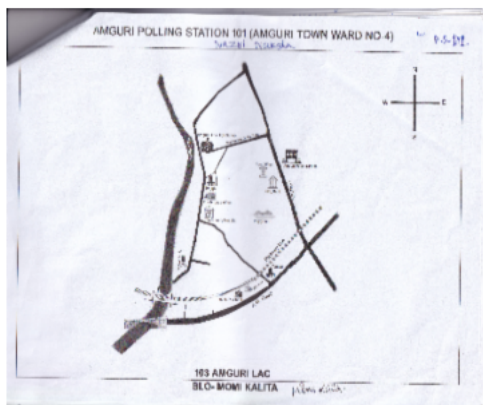

Nazri Naksha