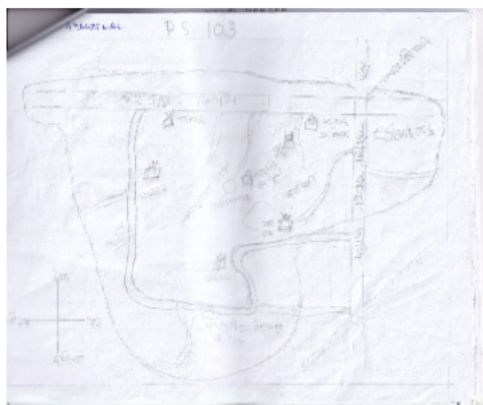

Nazri Naksha