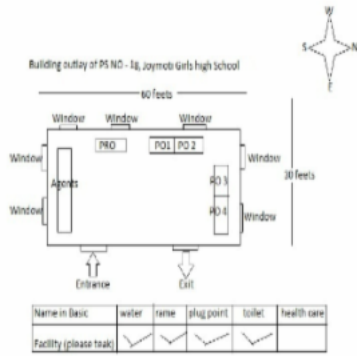

নিৰ্বাচক পঞ্জীয়ন বিষয়াৰ স্বাক্ষৰ

Nazri Naksha

Google Map View

Polling Station Building Front View

ভোটগ্ৰহন কেন্দ্ৰৰ সন্মুখৰ দৃশ্য

Cad View

Key MAP View

1 নাম : ৰিতুপন গগৈ মাতৃৰ নাম: চুনু গগৈ ঘৰ নং : 19 বয়স : 21 লিঙ্গ : পুৰুষ	TOX0107599 ফটো উপলব্ধ	2 নাম : মিতালী কোঁৱৰ স্বামীৰ নাম: বাবুল গগৈ ঘৰ নং : 35 বয়স : 31 লিঙ্গ : মহিলা	MVY0489609 ফটো উপলব্ধ	3 নাম : মনালিচা গগৈ স্বামীৰ নাম: উদ্ভিষ্ট গগৈ ঘৰ নং : 45 বয়স : 28 লিঙ্গ : মহিলা	MVY2473114 ফটো উপলব্ধ
4 নাম : মনোজ মাৰাৰ পিতাৰ নাম: টুটু মাৰাৰ ঘৰ নং : 48 বয়স : 22 লিঙ্গ : পুৰুষ	MVY2469039 ফটো উপলব্ধ	5 নাম : পিংকি মাৰাৰ স্বামীৰ নাম: দিপক মাৰাৰ ঘৰ নং : 52 বয়স : 26 লিঙ্গ : মহিলা	MVY0459404 ফটো উপলব্ধ	6 নাম : পূজা বৰগোহাঁই পিতাৰ নাম: বুলু বৰগোহাঁই ঘৰ নং : 56 বয়স : 22 লিঙ্গ : মহিলা	MVY0423731 ফটো উপলব্ধ
7 নাম : স্বপালী মাৰাৰ স্বামীৰ নাম: ৰবীন মাৰাৰ ঘৰ নং : 58 বয়স : 23 লিঙ্গ : মহিলা	TOX0004630 ফটো উপলব্ধ	8 নাম : গৌৰাঙ্গ বিশাল বুঢ়াগোহাঁই পিতাৰ নাম: নীতু কমল বুঢ়াগোহাঁই ঘৰ নং : 66 বয়স : 25 লিঙ্গ : পুৰুষ	MVY0477000 ফটো উপলব্ধ	9 নাম : পূজা গড় পিতাৰ নাম: পুনিল গড় ঘৰ নং : 101 বয়স : 19 লিঙ্গ : মহিলা	TOX0118927 ফটো উপলব্ধ
10 নাম : বৃন্দা চাহু স্বামীৰ নাম: সঞ্জীৱ চাহু ঘৰ নং : 103 বয়স : 38 লিঙ্গ : মহিলা	MVY0509836 ফটো উপলব্ধ	11 নাম : অসীম বৰগোহাঁই পিতাৰ নাম: ভূপেন বৰগোহাঁই ঘৰ নং : 113 বয়স : 44 লিঙ্গ : পুৰুষ	MVY0447441 ফটো উপলব্ধ	12 নাম : প্ৰিয়ংকা বৰগোহাঁই মাতৃৰ নাম: অঞ্জলী বৰগোহাঁই ঘৰ নং : 113 বয়স : 22 লিঙ্গ : মহিলা	MVY0423640 ফটো উপলব্ধ
13 নাম : বিতিখা গগৈ পিতাৰ নাম: গকুল গগৈ ঘৰ নং : 114 বয়স : 21 লিঙ্গ : মহিলা	TOX0077016 ফটো উপলব্ধ	# 14 নাম : ৰঞ্জন চেতিয়া পিতাৰ নাম: হৰিপ্ৰসাদ চেতিয়া ঘৰ নং : 16৯ক বয়স : 54 লিঙ্গ : পুৰুষ	MVY1943006 ফটো উপলব্ধ	15 নাম : ৰিষ্টি গগৈ স্বামীৰ নাম: দিলীপ বৰগোহাঁই ঘৰ নং : 116 বয়স : 52 লিঙ্গ : মহিলা	MVY0491456 ফটো উপলব্ধ
16 নাম : লক্ষীমনি মাৰাৰ স্বামীৰ নাম: পংকজ মাৰাৰ ঘৰ নং : 122ক বয়স : 25 লিঙ্গ : মহিলা	TOX0114546 ফটো উপলব্ধ	17 নাম : পংকজ মাৰাৰ পিতাৰ নাম: অনজ মাৰাৰ ঘৰ নং : 122ক বয়স : 23 লিঙ্গ : পুৰুষ	TOX0114579 ফটো উপলব্ধ	18 নাম : অনজ মাৰাৰ পিতাৰ নাম: শুকা মাৰাৰ ঘৰ নং : 12২ক বয়স : 50 লিঙ্গ : পুৰুষ	MVY1834588 ফটো উপলব্ধ
19 নাম : বীনা মাৰাৰ স্বামীৰ নাম: অনজ মাৰাৰ ঘৰ নং : 1২২ক বয়স : 45 লিঙ্গ : মহিলা	MVY1834599 ফটো উপলব্ধ	20 নাম : সুমেশ মাৰাৰ পিতাৰ নাম: নানু মাৰাৰ ঘৰ নং : 1২৩ বয়স : 52 লিঙ্গ : পুৰুষ	MVY1834602 ফটো উপলব্ধ	21 নাম : জানমণি মাৰাৰ স্বামীৰ নাম: সুৰেশ মাৰাৰ ঘৰ নং : 1২৩ বয়স : 47 লিঙ্গ : মহিলা	MVY1834613 ফটো উপলব্ধ
22 নাম : নৱজ্যোতি মাৰাৰ পিতাৰ নাম: সুৰেশ মাৰাৰ ঘৰ নং : 123 বয়স : 28 লিঙ্গ : পুৰুষ	MVY0490615 ফটো উপলব্ধ	23 নাম : নয়নজ্যোতি মাৰাৰ পিতাৰ নাম: সোমেশ্বৰ মাৰাৰ ঘৰ নং : 123 বয়স : 27 লিঙ্গ : পুৰুষ	MVY0160903 ফটো উপলব্ধ	24 নাম : মতন মাৰাৰ অন্যান্য: ভদ্ৰু মাৰাৰ ঘৰ নং : 1২৪ বয়স : 65 লিঙ্গ : পুৰুষ	MVY1834624 ফটো উপলব্ধ
25 নাম : লিলাবতী মাৰাৰ পিতাৰ নাম: মনন মাৰাৰ ঘৰ নং : 1২৪ বয়স : 41 লিঙ্গ : মহিলা	MVY1834646 ফটো উপলব্ধ	26 নাম : চুমা মাৰাৰ স্বামীৰ নাম: জীতু মাৰাৰ ঘৰ নং : 1২৪ বয়স : 34 লিঙ্গ : মহিলা	MVY0362533 ফটো উপলব্ধ	27 নাম : দেবশীচ মাৰাৰ পিতাৰ নাম: লক্ষীৰাম মাৰাৰ ঘৰ নং : 1২৪ বয়স : 32 লিঙ্গ : পুৰুষ	TOX0035337 ফটো উপলব্ধ
28 নাম : ৰূপালী মাৰাৰ স্বামীৰ নাম: দেবশীষ মাৰাৰ ঘৰ নং : 1২৪ বয়স : 28 লিঙ্গ : মহিলা	TOX0061283 ফটো উপলব্ধ	29 নাম : গকুল মাজি পিতাৰ নাম: অৰুন মাজি ঘৰ নং : 1২৫ বয়স : 40 লিঙ্গ : পুৰুষ	MVY1834680 ফটো উপলব্ধ	30 নাম : ৰতন মাৰি পিতাৰ নাম: অৰুন মাৰি ঘৰ নং : 1২৫ বয়স : 38 লিঙ্গ : পুৰুষ	MVY1834691 ফটো উপলব্ধ