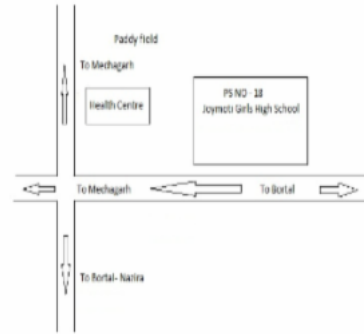

Key MAP View