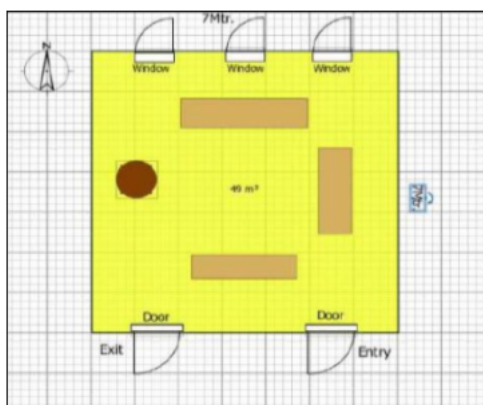

নিৰ্বাচক পঞ্জীয়ন বিষয়াৰ স্বাক্ষৰ

Nazri Naksha

Google Map View

Polling Station Building Front View

ভোটগ্ৰহন কেন্দ্ৰৰ সন্মুখৰ দৃশ্য

Cad View

Key MAP View

1 নাম : বেখা কায়স্থ স্বামীৰ নাম: পোনা কায়স্থ ঘৰ নং : ১ বয়স : 60 লিঙ্গ : মহিলা	CXH9734570 ফটো উপলব্ধ	S2 2 নাম : বাবল কায়স্থ পিতাৰ নাম: পুৰা কায়স্থ ঘৰ নং : ১ বয়স : 41 লিঙ্গ : পুৰুষ	CXH9734581 ফটো উপলব্ধ	S2 3 নাম : পুষ্পা কায়স্থ স্বামীৰ নাম: বাবলু কায়স্থ ঘৰ নং : ১ বয়স : 37 লিঙ্গ : মহিলা	CXH0273128 ফটো উপলব্ধ
4 নাম : কৃষ্ণ কায়স্থ পিতাৰ নাম: পোনা কায়স্থ ঘৰ নং : ১ বয়স : 31 লিঙ্গ : পুৰুষ	CXH0167262 ফটো উপলব্ধ	5 নাম : চিমা বাক্তি কায়স্থ পিতাৰ নাম: পোনা কায়স্থ ঘৰ নং : ১ বয়স : 26 লিঙ্গ : মহিলা	CXH0167254 ফটো উপলব্ধ	6 নাম : মালতী কায়স্থ পিতাৰ নাম: চিৰগুণ কায়স্থ ঘৰ নং : ১ বয়স : 50 লিঙ্গ : মহিলা	CXH9734592 ফটো উপলব্ধ
7 নাম : টিংকু কায়স্থ পিতাৰ নাম: শিব কায়স্থ ঘৰ নং : ১ বয়স : 40 লিঙ্গ : পুৰুষ	CXH9734605 ফটো উপলব্ধ	8 নাম : যোগেন কায়স্থ পিতাৰ নাম: ভোগেশ্বৰ কায়স্থ ঘৰ নং : ২ বয়স : 65 লিঙ্গ : পুৰুষ	CXH9734638 ফটো উপলব্ধ	9 নাম : দুৰ্গী গোৱালা কায়স্থ অন্যান্য: যোগেন কায়স্থ ঘৰ নং : ২ বয়স : 52 লিঙ্গ : মহিলা	CXH0160572 ফটো উপলব্ধ
10 নাম : বিন কায়স্থ স্বামীৰ নাম: যোগেন কায়স্থ ঘৰ নং : ২ বয়স : 50 লিঙ্গ : মহিলা	CXH9734649 ফটো উপলব্ধ	11 নাম : তগৰ কায়স্থ পিতাৰ নাম: ভোগেশ্বৰ কায়স্থ ঘৰ নং : ২ বয়স : 43 লিঙ্গ : পুৰুষ	CXH9734650 ফটো উপলব্ধ	12 নাম : মধুবী কায়স্থ স্বামীৰ নাম: তগৰ কায়স্থ ঘৰ নং : ২ বয়স : 38 লিঙ্গ : মহিলা	TOX0059709 ফটো উপলব্ধ
13 নাম : অমল্য কায়স্থ পিতাৰ নাম: যোগেন কায়স্থ ঘৰ নং : ২ বয়স : 36 লিঙ্গ : পুৰুষ	CXH9734661 ফটো উপলব্ধ	14 নাম : গোপাল কায়স্থ পিতাৰ নাম: ভলা কায়স্থ ঘৰ নং : ২ বয়স : 30 লিঙ্গ : পুৰুষ	CXH0284356 ফটো উপলব্ধ	S 15 নাম : পিংকি কোঠিয়া স্বামীৰ নাম: বাৰ্জেশ কোঠিয়া ঘৰ নং : ২ বয়স : 29 লিঙ্গ : মহিলা	CXH0464487 ফটো উপলব্ধ
16 নাম : আচিকু কায়স্থ পিতাৰ নাম: ভলা কায়স্থ ঘৰ নং : ২ বয়স : 28 লিঙ্গ : পুৰুষ	CXH0160580 ফটো উপলব্ধ	17 নাম : সবনম কায়স্থ স্বামীৰ নাম: অমল্য কায়স্থ ঘৰ নং : ২ বয়স : 28 লিঙ্গ : মহিলা	CXH9279191 ফটো উপলব্ধ	18 নাম : চাকিৰ মনি ঘাটোৱাল স্বামীৰ নাম: গোপাল কায়স্থ ঘৰ নং : ২ বয়স : 27 লিঙ্গ : মহিলা	TOX0032961 ফটো উপলব্ধ
# 19 নাম : নয়নমণি কায়স্থ মাতৃৰ নাম: ভোলা কায়স্থ ঘৰ নং : ২ বয়স : 19 লিঙ্গ : মহিলা	TOX0117861 ফটো উপলব্ধ	20 নাম : আদিত্য গোৱালা পিতাৰ নাম: বিৰেন গোৱালা ঘৰ নং : ২ বয়স : 23 লিঙ্গ : পুৰুষ	CXH0506352 ফটো উপলব্ধ	21 নাম : সুভদ্রা কায়স্থ পিতাৰ নাম: বুলু কায়স্থ ঘৰ নং : ২ বয়স : 28 লিঙ্গ : মহিলা	CXH0284448 ফটো উপলব্ধ
22 নাম : দীপিকা কায়স্থ পিতাৰ নাম: ভোলা কায়স্থ ঘৰ নং : ২ বয়স : 21 লিঙ্গ : মহিলা	TOX0032938 ফটো উপলব্ধ	23 নাম : বুলু কায়স্থ পিতাৰ নাম: ভোগেশ্বৰ কায়স্থ ঘৰ নং : ২ বয়স : 60 লিঙ্গ : পুৰুষ	CXH9734672 ফটো উপলব্ধ	24 নাম : ভলা কায়স্থ পিতাৰ নাম: ভোগেশ্বৰ কায়স্থ ঘৰ নং : ২ বয়স : 52 লিঙ্গ : পুৰুষ	CXH9734694 ফটো উপলব্ধ
25 নাম : পুষ্প কায়স্থ স্বামীৰ নাম: বুলু কায়স্থ ঘৰ নং : ২ বয়স : 50 লিঙ্গ : মহিলা	CXH9734683 ফটো উপলব্ধ	26 নাম : বীৰেন গোৱালা পিতাৰ নাম: নকুল গোৱালা ঘৰ নং : ২ বয়স : 48 লিঙ্গ : পুৰুষ	CXH9734718 ফটো উপলব্ধ	27 নাম : পুষ্পা গুৱালা স্বামীৰ নাম: বীৰেন গুৱালা ঘৰ নং : ২ বয়স : 45 লিঙ্গ : মহিলা	CXH9734729 ফটো উপলব্ধ
28 নাম : তুলখা কায়স্থ স্বামীৰ নাম: ভোলা কায়স্থ ঘৰ নং : ২ বয়স : 42 লিঙ্গ : মহিলা	CXH9734707 ফটো উপলব্ধ	29 নাম : অনিতা মানকী স্বামীৰ নাম: চুতু মানকী ঘৰ নং : ৬ বয়স : 45 লিঙ্গ : মহিলা	CXH9734752 ফটো উপলব্ধ	30 নাম : মথ কেউট পিতাৰ নাম: মড়ী কেউট ঘৰ নং : ৮ বয়স : 55 লিঙ্গ : পুৰুষ	CXH9734763 ফটো উপলব্ধ