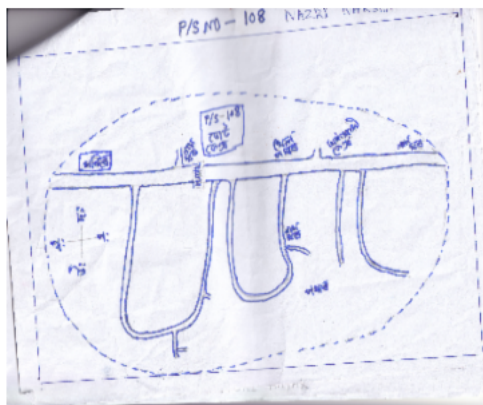

Nazri Naksha