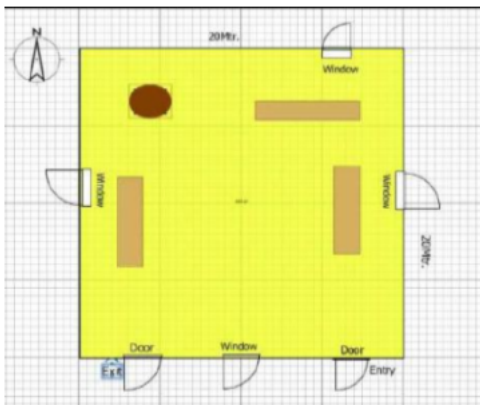

নিৰ্বাচক পঞ্জীয়ন বিষয়াৰ স্বাক্ষৰ

Nazri Naksha

Google Map View

Polling Station Building Front View

ভোটগ্ৰহন কেন্দ্ৰৰ সন্মুখৰ দৃশ্য

Cad View

Key MAP View

1 নাম : শান্তি কৈৰী স্বামীৰ নাম: কালিভকত কৈৰী ঘৰ নং : 1 বয়স : 70 লিঙ্গ : মহিলা	CXH0000026 ফটো উপলব্ধ	2 নাম : গঙ্গামণি নায়ক স্বামীৰ নাম: মদন নায়ক ঘৰ নং : 1 বয়স : 41 লিঙ্গ : মহিলা	CXH9834586 ফটো উপলব্ধ	3 নাম : চুবাচ কৈৰী পিতাৰ নাম: কালিভকত কৈৰী ঘৰ নং : 1 বয়স : 35 লিঙ্গ : পুৰুষ	CXH0000257 ফটো উপলব্ধ
4 নাম : পিকী কৈৰী স্বামীৰ নাম: সুভাষ কৈৰী ঘৰ নং : 1 বয়স : 33 লিঙ্গ : মহিলা	CXH0000307 ফটো উপলব্ধ	5 নাম : বজিতা নায়ক স্বামীৰ নাম: ধৰম সিং নায়ক ঘৰ নং : 2 বয়স : 50 লিঙ্গ : মহিলা	CXH9834600 ফটো উপলব্ধ	6 নাম : জোনমনি মুড়া স্বামীৰ নাম: বাৰ্জেশ মুড়া ঘৰ নং : 2 বয়স : 27 লিঙ্গ : মহিলা	TOX0098251 ফটো উপলব্ধ
7 নাম : নিশা মুড়া পিতাৰ নাম: কাশীনাথ মুড়া ঘৰ নং : 2 বয়স : 22 লিঙ্গ : মহিলা	TOX0105593 ফটো উপলব্ধ	8 নাম : বিষ্ণু মুড়া পিতাৰ নাম: কাশীনাথ মুড়া ঘৰ নং : 2 বয়স : 20 লিঙ্গ : পুৰুষ	TOX0115030 ফটো উপলব্ধ	9 নাম : চুৰল গড় পিতাৰ নাম: বুপেশ্বৰ গড় ঘৰ নং : 2 বয়স : 22 লিঙ্গ : পুৰুষ	TOX0038364 ফটো উপলব্ধ
10 নাম : চন্দ্ৰাবতী ঠাকুৰ স্বামীৰ নাম: বামেশ্বৰ ঠাকুৰ ঘৰ নং : 3 বয়স : 48 লিঙ্গ : মহিলা	CXH9834644 ফটো উপলব্ধ	11 নাম : সন্তোচ কুমাৰ ঠাকুৰ মাতৃৰ নাম: চণ্ডীৱতী ঠাকুৰ ঘৰ নং : 3 বয়স : 28 লিঙ্গ : পুৰুষ	CXH0250639 ফটো উপলব্ধ	12 নাম : কান্ত গড় পিতাৰ নাম: ভোনেশ্বৰ গড় ঘৰ নং : 3 বয়স : 22 লিঙ্গ : পুৰুষ	TOX0038281 ফটো উপলব্ধ
13 নাম : চুকুৰমনি নায়ক স্বামীৰ নাম: বামচৰণ নায়ক ঘৰ নং : 8 বয়স : 65 লিঙ্গ : মহিলা	CXH9834666 ফটো উপলব্ধ	14 নাম : গুৰুচৰণ নায়ক পিতাৰ নাম: বামচৰণ নায়ক ঘৰ নং : 8 বয়স : 45 লিঙ্গ : পুৰুষ	CXH9834677 ফটো উপলব্ধ	E 15 নাম : নিৰমণি নায়ক স্বামীৰ নাম: গুৰুচৰণ নায়ক ঘৰ নং : 8 বয়স : 40 লিঙ্গ : মহিলা	CXH9834688 ফটো উপলব্ধ
16 নাম : জয়মতী বেনাইট স্বামীৰ নাম: পিতম বেনাইট ঘৰ নং : 5 বয়স : 75 লিঙ্গ : মহিলা	CXH9834702 ফটো উপলব্ধ	17 নাম : ধনবীৰ বেনাইট পিতাৰ নাম: সুৰজ বেনাইট ঘৰ নং : 5 বয়স : 28 লিঙ্গ : পুৰুষ	CXH0100271 ফটো উপলব্ধ	18 নাম : বেণ্টু চুন্দি পিতাৰ নাম: হিন্দিয়া চুন্দি ঘৰ নং : 6 বয়স : 65 লিঙ্গ : পুৰুষ	CXH9834768 ফটো উপলব্ধ
19 নাম : নবমি চুন্দি পিতাৰ নাম: বেণ্টু চুন্দি ঘৰ নং : 6 বয়স : 42 লিঙ্গ : মহিলা	CXH9834780 ফটো উপলব্ধ	20 নাম : বজনী চুণ্ডী পিতাৰ নাম: বেণ্টু চুণ্ডী ঘৰ নং : 6 বয়স : 39 লিঙ্গ : মহিলা	CXH0296855 ফটো উপলব্ধ	21 নাম : অমল্যা চুণ্ডী মাতৃৰ নাম: বেণ্টু চুণ্ডী ঘৰ নং : 6 বয়স : 36 লিঙ্গ : পুৰুষ	CXH0296889 ফটো উপলব্ধ
22 নাম : প্ৰতিমা চুৰী স্বামীৰ নাম: অমল্যা চুৰী ঘৰ নং : 6 বয়স : 34 লিঙ্গ : মহিলা	CXH0100370 ফটো উপলব্ধ	23 নাম : প্ৰণামী চুড়ী স্বামীৰ নাম: বিখেশ্বৰ চুৰী ঘৰ নং : 6 বয়স : 30 লিঙ্গ : মহিলা	TOX0038679 ফটো উপলব্ধ	24 নাম : মঞ্জু চুন্দি স্বামীৰ নাম: বামদাস চুন্দি ঘৰ নং : 6 বয়স : 47 লিঙ্গ : মহিলা	CXH9834804 ফটো উপলব্ধ
25 নাম : ভীমচন্দ্ৰ আলি পিতাৰ নাম: লেদা আলি ঘৰ নং : 9 বয়স : 59 লিঙ্গ : পুৰুষ	CXH9834837 ফটো উপলব্ধ	26 নাম : বাল বুমা পিতাৰ নাম: চনে বুমা ঘৰ নং : 8 বয়স : 40 লিঙ্গ : মহিলা	CXH9834871 ফটো উপলব্ধ	27 নাম : কিচান বুমা পিতাৰ নাম: নন্দ বুমা ঘৰ নং : 8 বয়স : 27 লিঙ্গ : পুৰুষ	CXH0487827 ফটো উপলব্ধ
E 28 নাম : উৰ্মিলা বেগম স্বামীৰ নাম: মহম্মদ আলি ঘৰ নং : 8 বয়স : 52 লিঙ্গ : মহিলা	CXH9834917 ফটো উপলব্ধ	29 নাম : পঞ্চমী বাক্তি স্বামীৰ নাম: দীপক বাক্তি ঘৰ নং : 19 বয়স : 37 লিঙ্গ : মহিলা	CXH0273276 ফটো উপলব্ধ	30 নাম : দীপক বাক্তি পিতাৰ নাম: বিষ্ণু বাক্তি ঘৰ নং : 19 বয়স : 35 লিঙ্গ : পুৰুষ	CXH9834940 ফটো উপলব্ধ