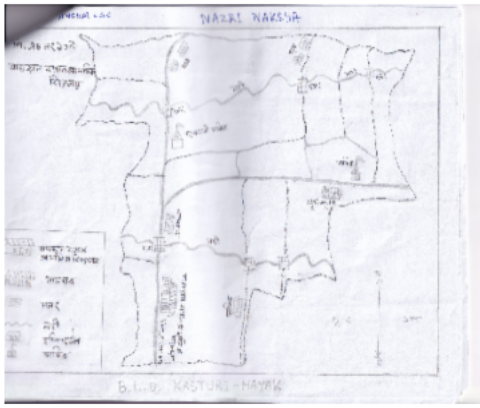

Nazri Naksha