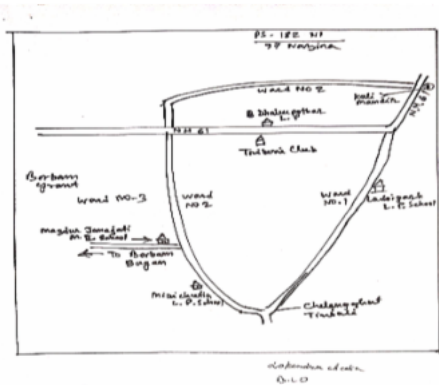

Nazri Naksha