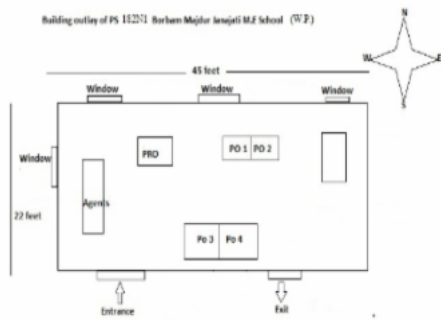

নিৰ্বাচক পঞ্জীয়ন বিষয়াৰ স্বাক্ষৰ

Nazri Naksha

Google Map View

Polling Station Building Front View

ভোটগ্ৰহন কেন্দ্ৰৰ সন্মুখৰ দৃশ্য

Cad View

Key MAP View

1 নাম : অন বৰা স্বামীৰ নাম: গনেশ বৰা ঘৰ নং : ১ বয়স : 83 লিঙ্গ : মহিলা	CXH1011014 ফটো উপলব্ধ	2 নাম : স্বপ্নদীপ বঢ়াগোহাঁই পিতাৰ নাম: ত্ৰিলোচন বঢ়াগোহাঁই ঘৰ নং : ১ বয়স : 60 লিঙ্গ : পুৰুষ	CXH1011025 ফটো উপলব্ধ	3 নাম : বুবুল বৰা পিতাৰ নাম: গনেশ বৰা ঘৰ নং : ১ বয়স : 50 লিঙ্গ : পুৰুষ	CXH1011036 ফটো উপলব্ধ
4 নাম : বাবুল বৰা পিতাৰ নাম: গনেশ বৰা ঘৰ নং : ১ বয়স : 46 লিঙ্গ : পুৰুষ	CXH1011047 ফটো উপলব্ধ	5 নাম : ৰাজমণি বড়া স্বামীৰ নাম: বাবুল বড়া ঘৰ নং : ১ বয়স : 39 লিঙ্গ : মহিলা	CXH0000075 ফটো উপলব্ধ	6 নাম : কৌন্তভ কিশোৰ বৰা পিতাৰ নাম: মহেন্দ্ৰ বৰা ঘৰ নং : ১ বয়স : 38 লিঙ্গ : পুৰুষ	CXH1011058 ফটো উপলব্ধ
7 নাম : কাশ্যপকিশোৰ বড়া পিতাৰ নাম: মহেন্দ্ৰ বড়া ঘৰ নং : ১ বয়স : 34 লিঙ্গ : পুৰুষ	CXH0000299 ফটো উপলব্ধ	S 8 নাম : গীতাত্ৰী শইকীয়া স্বামীৰ নাম: কৌন্তভ কিশোৰ বৰা ঘৰ নং : ১ বয়স : 29 লিঙ্গ : মহিলা	TOX0131235 ফটো উপলব্ধ	9 নাম : শ্ৰী বুবুল দিহিঙিয়া পিতাৰ নাম: গুনকান্ত দিহিঙিয়া ঘৰ নং : ২ বয়স : 63 লিঙ্গ : পুৰুষ	CXH1011116 ফটো উপলব্ধ
10 নাম : অন চুতীয়া স্বামীৰ নাম: টংকেশ্বৰ চুতীয়া ঘৰ নং : ২ বয়স : 55 লিঙ্গ : মহিলা	CXH1011070 ফটো উপলব্ধ	11 নাম : শ্ৰীমতী ননী দিহিঙিয়া স্বামীৰ নাম: শ্ৰী বুবুল দিহিঙিয়া ঘৰ নং : ২ বয়স : 53 লিঙ্গ : মহিলা	CXH1011127 ফটো উপলব্ধ	12 নাম : চন্দ্ৰ চুতীয়া পিতাৰ নাম: খগেশ্বৰ চুতীয়া ঘৰ নং : ২ বয়স : 47 লিঙ্গ : পুৰুষ	CXH1011105 ফটো উপলব্ধ
13 নাম : জোনমণি চুতীয়া স্বামীৰ নাম: ৰূপেশ্বৰ চুতীয়া ঘৰ নং : ২ বয়স : 45 লিঙ্গ : মহিলা	CXH1011092 ফটো উপলব্ধ	14 নাম : জুতিকা চুতীয়া পিতাৰ নাম: টংকেশ্বৰ চুতীয়া ঘৰ নং : ২ বয়স : 27 লিঙ্গ : মহিলা	CXH0303784 ফটো উপলব্ধ	15 নাম : ডেভিদ চুতীয়া পিতাৰ নাম: টংকেশ্বৰ চুতীয়া ঘৰ নং : ২ বয়স : 23 লিঙ্গ : পুৰুষ	CXH0470344 ফটো উপলব্ধ
S 16 নাম : প্ৰদীপ শইকীয়া পিতাৰ নাম: ভিষ্ণেশ্বৰ শইকীয়া ঘৰ নং : ৩ বয়স : 61 লিঙ্গ : পুৰুষ	CXH1011138 ফটো উপলব্ধ	S 17 নাম : ৰেখা শইকীয়া স্বামীৰ নাম: প্ৰদীপ শইকীয়া ঘৰ নং : ৩ বয়স : 55 লিঙ্গ : মহিলা	CXH1011149 ফটো উপলব্ধ	S 18 নাম : অসীম শইকীয়া পিতাৰ নাম: প্ৰদীপ শইকীয়া ঘৰ নং : ৩ বয়স : 39 লিঙ্গ : পুৰুষ	CXH1011150 ফটো উপলব্ধ
19 নাম : ৰাতুল চন্দ্ৰ বড়া পিতাৰ নাম: তুলসীৰাম বড়া ঘৰ নং : 8 বয়স : 50 লিঙ্গ : পুৰুষ	CXH1011161 ফটো উপলব্ধ	20 নাম : সিতাৰেখা দত্ত (বৰা) স্বামীৰ নাম: দিগন্তজ্যোতি বৰা ঘৰ নং : 8 বয়স : 45 লিঙ্গ : মহিলা	CXH1011172 ফটো উপলব্ধ	21 নাম : জ্ঞানদীপ বড়া পিতাৰ নাম: ৰাতুল চন্দ্ৰ বড়া ঘৰ নং : 8 বয়স : 23 লিঙ্গ : পুৰুষ	CXH0470369 ফটো উপলব্ধ
22 নাম : কিচমত গোৱালা পিতাৰ নাম: বিদ্যা গোৱালা ঘৰ নং : ৫ বয়স : 46 লিঙ্গ : পুৰুষ	CXH1011207 ফটো উপলব্ধ	23 নাম : গীতা গোৱালা স্বামীৰ নাম: কিসমত গোৱালা ঘৰ নং : ৫ বয়স : 42 লিঙ্গ : মহিলা	CXH1011218 ফটো উপলব্ধ	24 নাম : গীতা ভূমিজ স্বামীৰ নাম: অনিল ভূমিজ ঘৰ নং : ৫ বয়স : 28 লিঙ্গ : মহিলা	CXH0198465 ফটো উপলব্ধ
25 নাম : প্ৰবিন চুতীয়া পিতাৰ নাম: বুদ্ধেশ্বৰ চুতীয়া ঘৰ নং : ৬ বয়স : 35 লিঙ্গ : পুৰুষ	CXH0132068 ফটো উপলব্ধ	26 নাম : তৰুন চুতীয়া পিতাৰ নাম: দয়াকান্ত চুতীয়া ঘৰ নং : ৭ বয়স : 56 লিঙ্গ : পুৰুষ	CXH1011263 ফটো উপলব্ধ	27 নাম : অৰুন চুতীয়া পিতাৰ নাম: দয়াকান্ত চুতীয়া ঘৰ নং : ৭ বয়স : 53 লিঙ্গ : পুৰুষ	CXH1011285 ফটো উপলব্ধ
28 নাম : গুণদা চুতীয়া স্বামীৰ নাম: তৰুন চুতীয়া ঘৰ নং : ৭ বয়স : 51 লিঙ্গ : মহিলা	CXH1011274 ফটো উপলব্ধ	29 নাম : জিতেন চুতীয়া পিতাৰ নাম: দয়াকান্ত চুতীয়া ঘৰ নং : ৭ বয়স : 48 লিঙ্গ : পুৰুষ	CXH1011309 ফটো উপলব্ধ	# 30 নাম : সৰস্বতী শইকীয়া চুতীয়া স্বামীৰ নাম: অৰুণ চুতীয়া ঘৰ নং : ৭ বয়স : 44 লিঙ্গ : মহিলা	CXH1011296 ফটো উপলব্ধ