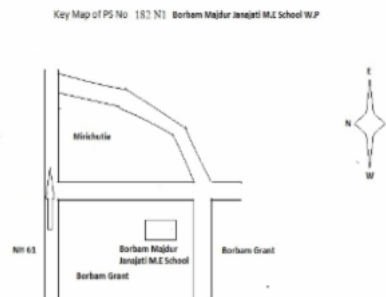

নিৰ্বাচক পঞ্জীয়ন বিষয়াৰ স্বাক্ষৰ

Nazri Naksha

Google Map View

Polling Station Building Front View

ভোটগ্ৰহন কেন্দ্ৰৰ সন্মুখৰ দৃশ্য

Cad View

Key MAP View

1 নাম : অন বৰা স্বামীৰ নাম: গনেশ বৰা ঘৰ নং : ১ বয়স : 83 লিঙ্গ : মহিলা	CXH1011014 ফটো উপলব্ধ	2 নাম : স্বপ্নদীপ বঢ়াগোহাঁই পিতাৰ নাম: ত্ৰিলোচন বঢ়াগোহাঁই ঘৰ নং : ১ বয়স : 60 লিঙ্গ : পুৰুষ	CXH1011025 ফটো উপলব্ধ	3 নাম : বুবুল বৰা পিতাৰ নাম: গনেশ বৰা ঘৰ নং : ১ বয়স : 50 লিঙ্গ : পুৰুষ	CXH1011036 ফটো উপলব্ধ
4 নাম : বাবুল বৰা পিতাৰ নাম: গনেশ বৰা ঘৰ নং : ১ বয়স : 46 লিঙ্গ : পুৰুষ	CXH1011047 ফটো উপলব্ধ	5 নাম : ৰাজমণি বড়া স্বামীৰ নাম: বাবুল বড়া ঘৰ নং : ১ বয়স : 39 লিঙ্গ : মহিলা	CXH0000075 ফটো উপলব্ধ	6 নাম : কৌন্তভ কিশোৰ বৰা পিতাৰ নাম: মহেন্দ্ৰ বৰা ঘৰ নং : ১ বয়স : 38 লিঙ্গ : পুৰুষ	CXH1011058 ফটো উপলব্ধ
7 নাম : কাশ্যপকিশোৰ বড়া পিতাৰ নাম: মহেন্দ্ৰ বড়া ঘৰ নং : ১ বয়স : 34 লিঙ্গ : পুৰুষ	CXH0000299 ফটো উপলব্ধ	S 8 নাম : গীতাত্ৰী শইকীয়া স্বামীৰ নাম: কৌন্তভ কিশোৰ বৰা ঘৰ নং : ১ বয়স : 29 লিঙ্গ : মহিলা	TOX0131235 ফটো উপলব্ধ	9 নাম : শ্ৰী বুবুল দিহিঙিয়া পিতাৰ নাম: গুনকান্ত দিহিঙিয়া ঘৰ নং : ২ বয়স : 63 লিঙ্গ : পুৰুষ	CXH1011116 ফটো উপলব্ধ
10 নাম : অন চুতীয়া স্বামীৰ নাম: টংকেশ্বৰ চুতীয়া ঘৰ নং : ২ বয়স : 55 লিঙ্গ : মহিলা	CXH1011070 ফটো উপলব্ধ	11 নাম : শ্ৰীমতী ননী দিহিঙিয়া স্বামীৰ নাম: শ্ৰী বুবুল দিহিঙিয়া ঘৰ নং : ২ বয়স : 53 লিঙ্গ : মহিলা	CXH1011127 ফটো উপলব্ধ	12 নাম : চন্দ্ৰ চুতীয়া পিতাৰ নাম: খগেশ্বৰ চুতীয়া ঘৰ নং : ২ বয়স : 47 লিঙ্গ : পুৰুষ	CXH1011105 ফটো উপলব্ধ
13 নাম : জোনমণি চুতীয়া স্বামীৰ নাম: ৰূপেশ্বৰ চুতীয়া ঘৰ নং : ২ বয়স : 45 লিঙ্গ : মহিলা	CXH1011092 ফটো উপলব্ধ	14 নাম : জুতিকা চুতীয়া পিতাৰ নাম: টংকেশ্বৰ চুতীয়া ঘৰ নং : ২ বয়স : 27 লিঙ্গ : মহিলা	CXH0303784 ফটো উপলব্ধ	15 নাম : ডেভিদ চুতীয়া পিতাৰ নাম: টংকেশ্বৰ চুতীয়া ঘৰ নং : ২ বয়স : 23 লিঙ্গ : পুৰুষ	CXH0470344 ফটো উপলব্ধ
S 16 নাম : প্ৰদীপ শইকীয়া পিতাৰ নাম: ভিষ্ণেশ্বৰ শইকীয়া ঘৰ নং : ৩ বয়স : 61 লিঙ্গ : পুৰুষ	CXH1011138 ফটো উপলব্ধ	S 17 নাম : ৰেখা শইকীয়া স্বামীৰ নাম: প্ৰদীপ শইকীয়া ঘৰ নং : ৩ বয়স : 55 লিঙ্গ : মহিলা	CXH1011149 ফটো উপলব্ধ	S 18 নাম : অসীম শইকীয়া পিতাৰ নাম: প্ৰদীপ শইকীয়া ঘৰ নং : ৩ বয়স : 39 লিঙ্গ : পুৰুষ	CXH1011150 ফটো উপলব্ধ
19 নাম : ৰাতুল চন্দ্ৰ বড়া পিতাৰ নাম: তুলসীৰাম বড়া ঘৰ নং : 8 বয়স : 50 লিঙ্গ : পুৰুষ	CXH1011161 ফটো উপলব্ধ	20 নাম : সিতাৰেখা দত্ত (বৰা) স্বামীৰ নাম: দিগন্তজ্যোতি বৰা ঘৰ নং : 8 বয়স : 45 লিঙ্গ : মহিলা	CXH1011172 ফটো উপলব্ধ	21 নাম : জ্ঞানদীপ বড়া পিতাৰ নাম: ৰাতুল চন্দ্ৰ বড়া ঘৰ নং : 8 বয়স : 23 লিঙ্গ : পুৰুষ	CXH0470369 ফটো উপলব্ধ
22 নাম : কিচমত গোৱালা পিতাৰ নাম: বিদ্যা গোৱালা ঘৰ নং : ৫ বয়স : 46 লিঙ্গ : পুৰুষ	CXH1011207 ফটো উপলব্ধ	23 নাম : গীতা গোৱালা স্বামীৰ নাম: কিসমত গোৱালা ঘৰ নং : ৫ বয়স : 42 লিঙ্গ : মহিলা	CXH1011218 ফটো উপলব্ধ	24 নাম : গীতা ভূমিজ স্বামীৰ নাম: অনিল ভূমিজ ঘৰ নং : ৫ বয়স : 28 লিঙ্গ : মহিলা	CXH0198465 ফটো উপলব্ধ
25 নাম : প্ৰবিন চুতীয়া পিতাৰ নাম: বুদ্ধেশ্বৰ চুতীয়া ঘৰ নং : ৬ বয়স : 35 লিঙ্গ : পুৰুষ	CXH0132068 ফটো উপলব্ধ	26 নাম : তৰুন চুতীয়া পিতাৰ নাম: দয়াকান্ত চুতীয়া ঘৰ নং : ৭ বয়স : 56 লিঙ্গ : পুৰুষ	CXH1011263 ফটো উপলব্ধ	27 নাম : অৰুন চুতীয়া পিতাৰ নাম: দয়াকান্ত চুতীয়া ঘৰ নং : ৭ বয়স : 53 লিঙ্গ : পুৰুষ	CXH1011285 ফটো উপলব্ধ
28 নাম : গুণদা চুতীয়া স্বামীৰ নাম: তৰুন চুতীয়া ঘৰ নং : ৭ বয়স : 51 লিঙ্গ : মহিলা	CXH1011274 ফটো উপলব্ধ	29 নাম : জিতেন চুতীয়া পিতাৰ নাম: দয়াকান্ত চুতীয়া ঘৰ নং : ৭ বয়স : 48 লিঙ্গ : পুৰুষ	CXH1011309 ফটো উপলব্ধ	# 30 নাম : সৰস্বতী শইকীয়া চুতীয়া স্বামীৰ নাম: অৰুণ চুতীয়া ঘৰ নং : ৭ বয়স : 44 লিঙ্গ : মহিলা	CXH1011296 ফটো উপলব্ধ