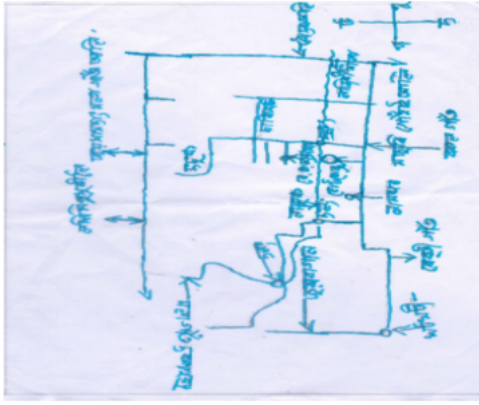

Nazri Naksha