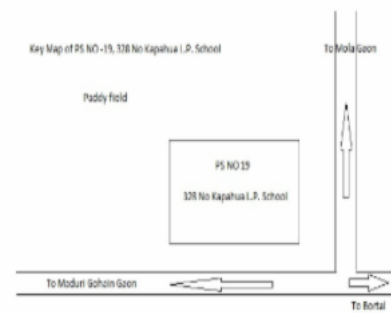

নিৰ্বাচক পঞ্জীয়ন বিষয়াৰ স্বাক্ষৰ

Nazri Naksha

Google Map View

Polling Station Building Front View

ভোটগ্ৰহন কেন্দ্ৰৰ সন্মুখৰ দৃশ্য

Cad View

Key MAP View

1 নাম : নগেন গগৈ পিতাৰ নাম: নাৰায়ণ গগৈ ঘৰ নং : 1 বয়স : 75 লিঙ্গ : পুৰুষ	MVY1934561 ফটো উপলব্ধ	2 নাম : মৃদুল গগৈ পিতাৰ নাম: নগেন গগৈ ঘৰ নং : 1 বয়স : 48 লিঙ্গ : পুৰুষ	MVY1934583 ফটো উপলব্ধ	3 নাম : মহেশ গগৈ পিতাৰ নাম: নগেন গগৈ ঘৰ নং : 1 বয়স : 47 লিঙ্গ : পুৰুষ	MVY1934594 ফটো উপলব্ধ
4 নাম : নিজৰা গগৈ স্বামীৰ নাম: মৃদুল গগৈ ঘৰ নং : 1 বয়স : 46 লিঙ্গ : মহিলা	MVY1943608 ফটো উপলব্ধ	5 নাম : ত্ৰৈলোক্য গগৈ পিতাৰ নাম: নগেন গগৈ ঘৰ নং : 1 বয়স : 44 লিঙ্গ : পুৰুষ	MVY1934618 ফটো উপলব্ধ	6 নাম : জিতুল গগৈ পিতাৰ নাম: নগেন গগৈ ঘৰ নং : 1 বয়স : 42 লিঙ্গ : পুৰুষ	MVY1934630 ফটো উপলব্ধ
7 নাম : জিনু গগৈ স্বামীৰ নাম: জিতুল গগৈ ঘৰ নং : 1 বয়স : 41 লিঙ্গ : মহিলা	MVY0139949 ফটো উপলব্ধ	8 নাম : মুনু গগৈ স্বামীৰ নাম: মহেশ গগৈ ঘৰ নং : 1 বয়স : 39 লিঙ্গ : মহিলা	MVY1934607 ফটো উপলব্ধ	9 নাম : ৰূপাঞ্জলী গগৈ স্বামীৰ নাম: ত্ৰৈলোক্য গগৈ ঘৰ নং : 1 বয়স : 39 লিঙ্গ : মহিলা	MVY1934629 ফটো উপলব্ধ
10 নাম : নব প্ৰসাদ গগৈ পিতাৰ নাম: মিনাৰাম গগৈ ঘৰ নং : 2 বয়স : 50 লিঙ্গ : পুৰুষ	MVY1934663 ফটো উপলব্ধ	11 নাম : সংগীতা গগৈ স্বামীৰ নাম: নব প্ৰসাদ গগৈ ঘৰ নং : 2 বয়স : 39 লিঙ্গ : মহিলা	MVY1934685 ফটো উপলব্ধ	12 নাম : ৰিংকী গগৈ পিতাৰ নাম: মহেশ গগৈ ঘৰ নং : 2 বয়স : 23 লিঙ্গ : মহিলা	MVY2476406 ফটো উপলব্ধ
13 নাম : গনেশ গগৈ পিতাৰ নাম: বিন্দাবন গগৈ ঘৰ নং : 3 বয়স : 70 লিঙ্গ : পুৰুষ	MVY1934696 ফটো উপলব্ধ	14 নাম : অম্বিকা গগৈ স্বামীৰ নাম: গনেশ গগৈ ঘৰ নং : 3 বয়স : 60 লিঙ্গ : মহিলা	MVY1934709 ফটো উপলব্ধ	15 নাম : অনিমা গগৈ বৰগোঁহাই স্বামীৰ নাম: প্ৰবীৰ গগৈ ঘৰ নং : 3 বয়স : 44 লিঙ্গ : মহিলা	MVY1943573 ফটো উপলব্ধ
16 নাম : লোহিত গগৈ মাতৃৰ নাম: গনেশ গগৈ ঘৰ নং : 3 বয়স : 43 লিঙ্গ : পুৰুষ	MVY1934743 ফটো উপলব্ধ	17 নাম : পবিত্ৰ গগৈ পিতাৰ নাম: গনেশ গগৈ ঘৰ নং : 3 বয়স : 43 লিঙ্গ : পুৰুষ	MVY1934710 ফটো উপলব্ধ	18 নাম : কৃষ্ণ গগৈ পিতাৰ নাম: গনেশ গগৈ ঘৰ নং : 3 বয়স : 38 লিঙ্গ : পুৰুষ	MVY1934732 ফটো উপলব্ধ
19 নাম : মামনী চেতিয়া গগৈ স্বামীৰ নাম: লোহিত গগৈ ঘৰ নং : 3 বয়স : 33 লিঙ্গ : মহিলা	MVY1943562 ফটো উপলব্ধ	20 নাম : ৰাজশ্ৰী গগৈ স্বামীৰ নাম: কৃষ্ণ গগৈ ঘৰ নং : 3 বয়স : 30 লিঙ্গ : মহিলা	MVY0416180 ফটো উপলব্ধ	21 নাম : মালতি গগৈ স্বামীৰ নাম: ৰতিকান্ত গগৈ ঘৰ নং : 8 বয়স : 75 লিঙ্গ : মহিলা	MVY1934754 ফটো উপলব্ধ
22 নাম : ধীৰেন গগৈ পিতাৰ নাম: ৰতিকান্ত গগৈ ঘৰ নং : 8 বয়স : 57 লিঙ্গ : পুৰুষ	MVY1934765 ফটো উপলব্ধ	23 নাম : বীৰেন গগৈ পিতাৰ নাম: ৰতিকান্ত গগৈ ঘৰ নং : 8 বয়স : 56 লিঙ্গ : পুৰুষ	MVY1934776 ফটো উপলব্ধ	24 নাম : জিতেন গগৈ পিতাৰ নাম: ৰতিকান্ত গগৈ ঘৰ নং : 8 বয়স : 55 লিঙ্গ : পুৰুষ	MVY1934787 ফটো উপলব্ধ
25 নাম : ললিতা গগৈ স্বামীৰ নাম: ধীৰেন গগৈ ঘৰ নং : 8 বয়স : 53 লিঙ্গ : মহিলা	MVY1934798 ফটো উপলব্ধ	26 নাম : মিনাক্ষী গগৈ স্বামীৰ নাম: বীৰেন গগৈ ঘৰ নং : 8 বয়স : 50 লিঙ্গ : মহিলা	MVY1934801 ফটো উপলব্ধ	27 নাম : অমিয়া গগৈ স্বামীৰ নাম: জিতেন গগৈ ঘৰ নং : 8 বয়স : 48 লিঙ্গ : মহিলা	MVY1934812 ফটো উপলব্ধ
28 নাম : লক্ষীপ্ৰভা গগৈ পিতাৰ নাম: ৰতিকান্ত গগৈ ঘৰ নং : 8 বয়স : 40 লিঙ্গ : মহিলা	MVY1934823 ফটো উপলব্ধ	29 নাম : বিশ্বজিত গগৈ পিতাৰ নাম: জিতেন গগৈ ঘৰ নং : 8 বয়স : 28 লিঙ্গ : পুৰুষ	MVY0173666 ফটো উপলব্ধ	30 নাম : সুৰজ কুমাৰ গগৈ পিতাৰ নাম: জিতেন গগৈ ঘৰ নং : 8 বয়স : 25 লিঙ্গ : পুৰুষ	MVY0362236 ফটো উপলব্ধ