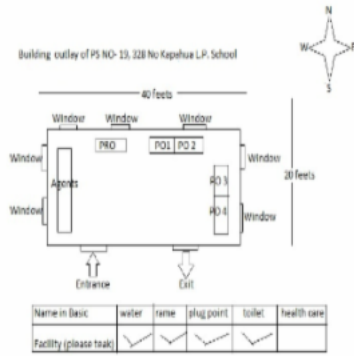

নিৰ্বাচক পঞ্জীয়ন বিষয়াৰ স্বাক্ষৰ

Nazri Naksha

Google Map View

Polling Station Building Front View

ভোটগ্ৰহন কেন্দ্ৰৰ সন্মুখৰ দৃশ্য

Cad View

Key MAP View

1 নাম : নগেন গগৈ পিতাৰ নাম: নাৰায়ণ গগৈ ঘৰ নং : 1 বয়স : 75 লিঙ্গ : পুৰুষ	MVY1934561 ফটো উপলব্ধ	2 নাম : মৃদুল গগৈ পিতাৰ নাম: নগেন গগৈ ঘৰ নং : 1 বয়স : 48 লিঙ্গ : পুৰুষ	MVY1934583 ফটো উপলব্ধ	3 নাম : মহেশ গগৈ পিতাৰ নাম: নগেন গগৈ ঘৰ নং : 1 বয়স : 47 লিঙ্গ : পুৰুষ	MVY1934594 ফটো উপলব্ধ
4 নাম : নিজৰা গগৈ স্বামীৰ নাম: মৃদুল গগৈ ঘৰ নং : 1 বয়স : 46 লিঙ্গ : মহিলা	MVY1943608 ফটো উপলব্ধ	5 নাম : ত্ৰৈলোক্য গগৈ পিতাৰ নাম: নগেন গগৈ ঘৰ নং : 1 বয়স : 44 লিঙ্গ : পুৰুষ	MVY1934618 ফটো উপলব্ধ	6 নাম : জিতুল গগৈ পিতাৰ নাম: নগেন গগৈ ঘৰ নং : 1 বয়স : 42 লিঙ্গ : পুৰুষ	MVY1934630 ফটো উপলব্ধ
7 নাম : জিনু গগৈ স্বামীৰ নাম: জিতুল গগৈ ঘৰ নং : 1 বয়স : 41 লিঙ্গ : মহিলা	MVY0139949 ফটো উপলব্ধ	8 নাম : মুনু গগৈ স্বামীৰ নাম: মহেশ গগৈ ঘৰ নং : 1 বয়স : 39 লিঙ্গ : মহিলা	MVY1934607 ফটো উপলব্ধ	9 নাম : ৰূপাঞ্জলী গগৈ স্বামীৰ নাম: ত্ৰৈলোক্য গগৈ ঘৰ নং : 1 বয়স : 39 লিঙ্গ : মহিলা	MVY1934629 ফটো উপলব্ধ
10 নাম : নব প্ৰসাদ গগৈ পিতাৰ নাম: মিনাৰাম গগৈ ঘৰ নং : 2 বয়স : 50 লিঙ্গ : পুৰুষ	MVY1934663 ফটো উপলব্ধ	11 নাম : সংগীতা গগৈ স্বামীৰ নাম: নব প্ৰসাদ গগৈ ঘৰ নং : 2 বয়স : 39 লিঙ্গ : মহিলা	MVY1934685 ফটো উপলব্ধ	12 নাম : ৰিংকী গগৈ পিতাৰ নাম: মহেশ গগৈ ঘৰ নং : 2 বয়স : 23 লিঙ্গ : মহিলা	MVY2476406 ফটো উপলব্ধ
13 নাম : গনেশ গগৈ পিতাৰ নাম: বিন্দাবন গগৈ ঘৰ নং : 3 বয়স : 70 লিঙ্গ : পুৰুষ	MVY1934696 ফটো উপলব্ধ	14 নাম : অম্বিকা গগৈ স্বামীৰ নাম: গনেশ গগৈ ঘৰ নং : 3 বয়স : 60 লিঙ্গ : মহিলা	MVY1934709 ফটো উপলব্ধ	15 নাম : অনিমা গগৈ বৰগোঁহাই স্বামীৰ নাম: প্ৰবীৰ গগৈ ঘৰ নং : 3 বয়স : 44 লিঙ্গ : মহিলা	MVY1943573 ফটো উপলব্ধ
16 নাম : লোহিত গগৈ মাতৃৰ নাম: গনেশ গগৈ ঘৰ নং : 3 বয়স : 43 লিঙ্গ : পুৰুষ	MVY1934743 ফটো উপলব্ধ	17 নাম : পবিত্ৰ গগৈ পিতাৰ নাম: গনেশ গগৈ ঘৰ নং : 3 বয়স : 43 লিঙ্গ : পুৰুষ	MVY1934710 ফটো উপলব্ধ	18 নাম : কৃষ্ণ গগৈ পিতাৰ নাম: গনেশ গগৈ ঘৰ নং : 3 বয়স : 38 লিঙ্গ : পুৰুষ	MVY1934732 ফটো উপলব্ধ
19 নাম : মামনী চেতিয়া গগৈ স্বামীৰ নাম: লোহিত গগৈ ঘৰ নং : 3 বয়স : 33 লিঙ্গ : মহিলা	MVY1943562 ফটো উপলব্ধ	20 নাম : ৰাজশ্ৰী গগৈ স্বামীৰ নাম: কৃষ্ণ গগৈ ঘৰ নং : 3 বয়স : 30 লিঙ্গ : মহিলা	MVY0416180 ফটো উপলব্ধ	21 নাম : মালতি গগৈ স্বামীৰ নাম: ৰতিকান্ত গগৈ ঘৰ নং : 8 বয়স : 75 লিঙ্গ : মহিলা	MVY1934754 ফটো উপলব্ধ
22 নাম : ধীৰেন গগৈ পিতাৰ নাম: ৰতিকান্ত গগৈ ঘৰ নং : 8 বয়স : 57 লিঙ্গ : পুৰুষ	MVY1934765 ফটো উপলব্ধ	23 নাম : বীৰেন গগৈ পিতাৰ নাম: ৰতিকান্ত গগৈ ঘৰ নং : 8 বয়স : 56 লিঙ্গ : পুৰুষ	MVY1934776 ফটো উপলব্ধ	24 নাম : জিতেন গগৈ পিতাৰ নাম: ৰতিকান্ত গগৈ ঘৰ নং : 8 বয়স : 55 লিঙ্গ : পুৰুষ	MVY1934787 ফটো উপলব্ধ
25 নাম : ললিতা গগৈ স্বামীৰ নাম: ধীৰেন গগৈ ঘৰ নং : 8 বয়স : 53 লিঙ্গ : মহিলা	MVY1934798 ফটো উপলব্ধ	26 নাম : মিনাক্ষী গগৈ স্বামীৰ নাম: বীৰেন গগৈ ঘৰ নং : 8 বয়স : 50 লিঙ্গ : মহিলা	MVY1934801 ফটো উপলব্ধ	27 নাম : অমিয়া গগৈ স্বামীৰ নাম: জিতেন গগৈ ঘৰ নং : 8 বয়স : 48 লিঙ্গ : মহিলা	MVY1934812 ফটো উপলব্ধ
28 নাম : লক্ষীপ্ৰভা গগৈ পিতাৰ নাম: ৰতিকান্ত গগৈ ঘৰ নং : 8 বয়স : 40 লিঙ্গ : মহিলা	MVY1934823 ফটো উপলব্ধ	29 নাম : বিশ্বজিত গগৈ পিতাৰ নাম: জিতেন গগৈ ঘৰ নং : 8 বয়স : 28 লিঙ্গ : পুৰুষ	MVY0173666 ফটো উপলব্ধ	30 নাম : সুৰজ কুমাৰ গগৈ পিতাৰ নাম: জিতেন গগৈ ঘৰ নং : 8 বয়স : 25 লিঙ্গ : পুৰুষ	MVY0362236 ফটো উপলব্ধ