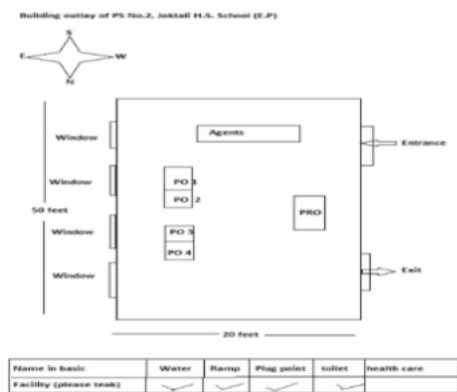

নিৰ্বাচক পঞ্জীয়ন বিষয়াৰ স্বাক্ষৰ

Nazri Naksha

Google Map View

Polling Station Building Front View

ভোটগ্ৰহন কেন্দ্ৰৰ সন্মুখৰ দৃশ্য

Cad View

Key MAP View

1	MVY0000328	নাম : মুজিবন নিছা স্বামীৰ নাম: আটাউৰ বহমান ঘৰ নং : ১ বয়স : 75 লিঙ্গ : মহিলা	ফটো উপলব্ধ	2	MVY0000329	নাম : নুবজাহান বেগম স্বামীৰ নাম: মঃজাহাঙ্গীৰ বহমান ঘৰ নং : ১ বয়স : 66 লিঙ্গ : মহিলা	ফটো উপলব্ধ	3	MVY0000330	নাম : আলমগীৰ বহমান পিতাৰ নাম: মঃআটাউৰ বহমান ঘৰ নং : ১ বয়স : 58 লিঙ্গ : পুৰুষ	ফটো উপলব্ধ
# 4	MVY2234620	নাম : আলাউদ্দিন বহমান পিতাৰ নাম: আটাউৰ বহমান ঘৰ নং : ১ বয়স : 55 লিঙ্গ : পুৰুষ	ফটো উপলব্ধ	5	MVY0000331	নাম : জৰ্জিনা বেগম স্বামীৰ নাম: মঃআলমগীৰ ঘৰ নং : ১ বয়স : 54 লিঙ্গ : মহিলা	ফটো উপলব্ধ	6	MVY0000332	নাম : আলমচাহ বহমান পিতাৰ নাম: আটাউৰ বহমান ঘৰ নং : ১ বয়স : 47 লিঙ্গ : পুৰুষ	ফটো উপলব্ধ
# 7	MVY0000333	নাম : পাৰবিন মনুআৰা বহমান স্বামীৰ নাম: মঃ আলাউদ্দিন ঘৰ নং : ১ বয়স : 46 লিঙ্গ : মহিলা	ফটো উপলব্ধ	8	MVY0000334	নাম : আনু আৰা ইছলাম স্বামীৰ নাম: মঃআলমচাহ ঘৰ নং : ১ বয়স : 45 লিঙ্গ : মহিলা	ফটো উপলব্ধ	9	MVY0372219	নাম : নাচৰিন বহমান হাজৰিকা পিতাৰ নাম: আলমগীৰ বহমান ঘৰ নং : ১ বয়স : 25 লিঙ্গ : মহিলা	ফটো উপলব্ধ
10	MVY0454926	নাম : তামান্না আৰফিন হাজৰিকা পিতাৰ নাম: আলমগীৰ হাজৰিকা ঘৰ নং : 1 বয়স : 23 লিঙ্গ : মহিলা	ফটো উপলব্ধ	11	TOX0068684	নাম : আনিছা আলম হাজৰিকা পিতাৰ নাম: আলমচাহ বহমান ঘৰ নং : 1 বয়স : 22 লিঙ্গ : মহিলা	ফটো উপলব্ধ	12	TOX0098558	নাম : খুশব আলম হাজৰিকা পিতাৰ নাম: আলমচাহ বহমান ঘৰ নং : ১ বয়স : 19 লিঙ্গ : মহিলা	ফটো উপলব্ধ
13	TOX0081752	নাম : আফৰিন আলিছা বহমান পিতাৰ নাম: চাজিদুৰ বহমান ঘৰ নং : 3 বয়স : 19 লিঙ্গ : মহিলা	ফটো উপলব্ধ	14	MVY0000336	নাম : কুঞ্জ গোৱালা অন্যান্য: পদ্ম গোৱালা ঘৰ নং : ৫ বয়স : 50 লিঙ্গ : মহিলা	ফটো উপলব্ধ	15	TOX0050138	নাম : বিমান বৰগোহাঁই পিতাৰ নাম: ভুবন চন্দ্ৰ বৰগোহাঁই ঘৰ নং : 5 বয়স : 41 লিঙ্গ : পুৰুষ	ফটো উপলব্ধ
16	MVY0000337	নাম : অনীল গুৱালা পিতাৰ নাম: পদ্ম গুৱালা ঘৰ নং : ৫ বয়স : 38 লিঙ্গ : পুৰুষ	ফটো উপলব্ধ	17	MVY0413831	নাম : চান গোৱালা পিতাৰ নাম: পদ্ম গোৱালা ঘৰ নং : ৫ বয়স : 27 লিঙ্গ : মহিলা	ফটো উপলব্ধ	E 18	MVY0000341	নাম : শ্ৰী অনন্ত গোৱালা পিতাৰ নাম: শ্ৰী গফুল গোৱালা ঘৰ নং : ৭ বয়স : 38 লিঙ্গ : পুৰুষ	ফটো উপলব্ধ
19	MVY0000342	নাম : কমল তাতী পিতাৰ নাম: বসন্ত তাতী ঘৰ নং : ৮ বয়স : 48 লিঙ্গ : পুৰুষ	ফটো উপলব্ধ	20	MVY0000343	নাম : মধু তাতী স্বামীৰ নাম: কমল তাতী ঘৰ নং : ৮ বয়স : 42 লিঙ্গ : মহিলা	ফটো উপলব্ধ	21	MVY0000344	নাম : শ্ৰী মনেশ্বৰ নায়ক পিতাৰ নাম: ভালজী নায়ক ঘৰ নং : ৮ বয়স : 38 লিঙ্গ : পুৰুষ	ফটো উপলব্ধ
22	MVY0145813	নাম : মনিকা নায়ক স্বামীৰ নাম: মনেশ্বৰ নায়ক ঘৰ নং : 8 বয়স : 34 লিঙ্গ : মহিলা	ফটো উপলব্ধ	23	MVY1134543	নাম : দিপাংকৰ তাতী পিতাৰ নাম: কমল তাতী ঘৰ নং : 8 বয়স : 23 লিঙ্গ : পুৰুষ	ফটো উপলব্ধ	24	MVY0000345	নাম : শ্ৰী দৰুৱী প্ৰসাদ স্বামীৰ নাম: নগেন প্ৰসাদ ঘৰ নং : ১২ বয়স : 60 লিঙ্গ : মহিলা	ফটো উপলব্ধ
25	MVY0000346	নাম : শ্ৰী পুল্লীন প্ৰসাদ পিতাৰ নাম: নগেন প্ৰসাদ ঘৰ নং : ১২ বয়স : 48 লিঙ্গ : পুৰুষ	ফটো উপলব্ধ	26	MVY0278986	নাম : নিতুমণি গুৱালা পিতাৰ নাম: মূৰুলী গুৱালা ঘৰ নং : 12 বয়স : 41 লিঙ্গ : মহিলা	ফটো উপলব্ধ	27	MVY0000350	নাম : শ্ৰী যতীন গুৱালা পিতাৰ নাম: মূৰুলী গুৱালা ঘৰ নং : ১৩ বয়স : 52 লিঙ্গ : পুৰুষ	ফটো উপলব্ধ
#2 28	MVY0000352	নাম : মৰমী গুৱালা স্বামীৰ নাম: শ্ৰী প্ৰেমনাথ গুৱালা ঘৰ নং : ১৩ বয়স : 42 লিঙ্গ : মহিলা	ফটো উপলব্ধ	29	MVY0000353	নাম : ৰুমি গুৱালা স্বামীৰ নাম: যতীন গুৱালা ঘৰ নং : ১৩ বয়স : 38 লিঙ্গ : মহিলা	ফটো উপলব্ধ	30	MVY0146001	নাম : যমুনা গুৱালা পিতাৰ নাম: কৃষ্ণ গুৱালা ঘৰ নং : 13 বয়স : 28 লিঙ্গ : মহিলা	ফটো উপলব্ধ