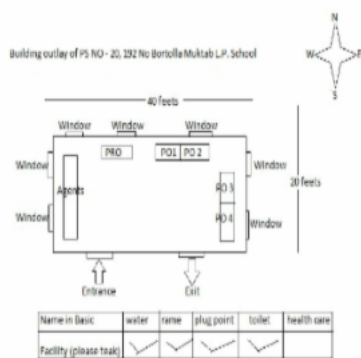

নিৰ্বাচক পঞ্জীয়ন বিষয়াৰ স্বাক্ষৰ

Nazri Naksha

Google Map View

Polling Station Building Front View

ভোটগ্ৰহন কেন্দ্ৰৰ সন্মুখৰ দৃশ্য

Cad View

Key MAP View

1 নাম : স্বপ্না ফুকন স্বামীৰ নাম : ধুব্ৰজ্যোতি ফুকন ঘৰ নং : 1 বয়স : 25 লিঙ্গ : মহিলা	KXM3430543 ফটো উপলব্ধ	# 2 নাম : লাকী কোঁৱৰ পিতাৰ নাম : যতিন কোঁৱৰ ঘৰ নং : 205খ বয়স : 23 লিঙ্গ : মহিলা	MVY0455873 ফটো উপলব্ধ	3 নাম : মিচ জুলি চেতিয়া পিতাৰ নাম : অজীত চেতিয়া ঘৰ নং : 9 বয়স : 23 লিঙ্গ : মহিলা	MVY0425264 ফটো উপলব্ধ
S 4 নাম : মেঘালী চেতিয়া মাতৃৰ নাম : গীতাজলী চেতিয়া ঘৰ নং : 9 বয়স : 22 লিঙ্গ : মহিলা	MVY0424432 ফটো উপলব্ধ	5 নাম : ৰূপজ্যোতি গগৈ পিতাৰ নাম : গিৰিণ গগৈ ঘৰ নং : 10 বয়স : 36 লিঙ্গ : মহিলা	MVY1427641 ফটো উপলব্ধ	6 নাম : মামণি গগৈ পিতাৰ নাম : লীলাকান্ত গগৈ ঘৰ নং : 15 বয়স : 48 লিঙ্গ : মহিলা	MVY2034879 ফটো উপলব্ধ
7 নাম : মঞ্জু গগৈ স্বামীৰ নাম : লোহিত গগৈ ঘৰ নং : 16 বয়স : 45 লিঙ্গ : মহিলা	MVY2034915 ফটো উপলব্ধ	8 নাম : পল্লবী গগৈ পিতাৰ নাম : লুহিত গগৈ ঘৰ নং : 16 বয়স : 31 লিঙ্গ : মহিলা	MVY0503300 ফটো উপলব্ধ	9 নাম : পল্লৱ জ্যোতি গগৈ পিতাৰ নাম : লোহিত গগৈ ঘৰ নং : 16 বয়স : 29 লিঙ্গ : পুৰুষ	MVY0022749 ফটো উপলব্ধ
10 নাম : হেমকান্ত গগৈ পিতাৰ নাম : কনবাপু গগৈ ঘৰ নং : 19 বয়স : 60 লিঙ্গ : পুৰুষ	MVY2034926 ফটো উপলব্ধ	11 নাম : ভূপেন গগৈ পিতাৰ নাম : হেমকান্ত গগৈ ঘৰ নং : 19 বয়স : 35 লিঙ্গ : মহিলা	MVY2043858 ফটো উপলব্ধ	12 নাম : প্ৰিয়ংকা গগৈ স্বামীৰ নাম : ভূপেন গগৈ ঘৰ নং : 19 বয়স : 34 লিঙ্গ : মহিলা	MVY2043949 ফটো উপলব্ধ
13 নাম : নৰেন্দ্ৰনাথ গগৈ পিতাৰ নাম : কনবাপু গগৈ ঘৰ নং : 18 বয়স : 60 লিঙ্গ : পুৰুষ	MVY2034960 ফটো উপলব্ধ	14 নাম : অঞ্জু গগৈ স্বামীৰ নাম : নৰেন্দ্ৰনাথ গগৈ ঘৰ নং : 18 বয়স : 55 লিঙ্গ : মহিলা	MVY2034971 ফটো উপলব্ধ	15 নাম : নিভা গগৈ পিতাৰ নাম : নৰেন্দ্ৰ গগৈ ঘৰ নং : 18 বয়স : 26 লিঙ্গ : মহিলা	MVY0359851 ফটো উপলব্ধ
16 নাম : অংকিতা গগৈ পিতাৰ নাম : নৰেন্দ্ৰনাথ গগৈ ঘৰ নং : 18 বয়স : 19 লিঙ্গ : মহিলা	TOX0097634 ফটো উপলব্ধ	17 নাম : বিদিশা গগৈ পিতাৰ নাম : লাচিত গগৈ ঘৰ নং : 18ক বয়স : 24 লিঙ্গ : মহিলা	MVY0483651 ফটো উপলব্ধ	18 নাম : লাচিত গগৈ পিতাৰ নাম : কনবাপু গগৈ ঘৰ নং : 18ক বয়স : 50 লিঙ্গ : পুৰুষ	MVY2034982 ফটো উপলব্ধ
# 19 নাম : তুলমনি নেওগ গগৈ স্বামীৰ নাম : লাচিত গগৈ ঘৰ নং : 18ক বয়স : 43 লিঙ্গ : মহিলা	MVY2034993 ফটো উপলব্ধ	20 নাম : ৰঞ্জু চেতিয়া স্বামীৰ নাম : প্ৰণৱ চেতিয়া ঘৰ নং : 19 বয়স : 48 লিঙ্গ : মহিলা	MVY2035010 ফটো উপলব্ধ	21 নাম : দিপাংকৰ চেতিয়া পিতাৰ নাম : প্ৰণৱ চেতিয়া ঘৰ নং : 19 বয়স : 35 লিঙ্গ : পুৰুষ	MVY2035021 ফটো উপলব্ধ
22 নাম : স্মৃতি গগৈ চেতিয়া স্বামীৰ নাম : দিপাংকৰ চেতিয়া ঘৰ নং : 19 বয়স : 33 লিঙ্গ : মহিলা	MVY0095430 ফটো উপলব্ধ	23 নাম : কুন্দন কৌশিক চেতিয়া পিতাৰ নাম : প্ৰণৱ চেতিয়া ঘৰ নং : 19 বয়স : 26 লিঙ্গ : পুৰুষ	MVY0161232 ফটো উপলব্ধ	24 নাম : নব চেতিয়া পিতাৰ নাম : ৰমাকান্ত চেতিয়া ঘৰ নং : 20 বয়স : 55 লিঙ্গ : পুৰুষ	MVY2035043 ফটো উপলব্ধ
25 নাম : মিনতি গগৈ চেতিয়া স্বামীৰ নাম : নব চেতিয়া ঘৰ নং : 20 বয়স : 47 লিঙ্গ : মহিলা	MVY2035054 ফটো উপলব্ধ	26 নাম : জ্যোতিচমান চেতিয়া পিতাৰ নাম : নব চেতিয়া ঘৰ নং : 20 বয়স : 27 লিঙ্গ : পুৰুষ	MVY0156679 ফটো উপলব্ধ	27 নাম : ৰিমঝিম চেতিয়া পিতাৰ নাম : নব চেতিয়া ঘৰ নং : 20 বয়স : 25 লিঙ্গ : মহিলা	MVY0360172 ফটো উপলব্ধ
28 নাম : প্ৰবীন চেতিয়া পিতাৰ নাম : ৰমাকান্ত চেতিয়া ঘৰ নং : 21 বয়স : 62 লিঙ্গ : পুৰুষ	MVY2035065 ফটো উপলব্ধ	# 29 নাম : সুৰমাই হুতিমূৰীয়া চেতিয়া স্বামীৰ নাম : প্ৰবীন চেতিয়া ঘৰ নং : 21 বয়স : 62 লিঙ্গ : মহিলা	MVY2035076 ফটো উপলব্ধ	30 নাম : অনপম আনন্দ চেতিয়া পিতাৰ নাম : প্ৰবীন চেতিয়া ঘৰ নং : 21 বয়স : 38 লিঙ্গ : পুৰুষ	MVY2035087 ফটো উপলব্ধ