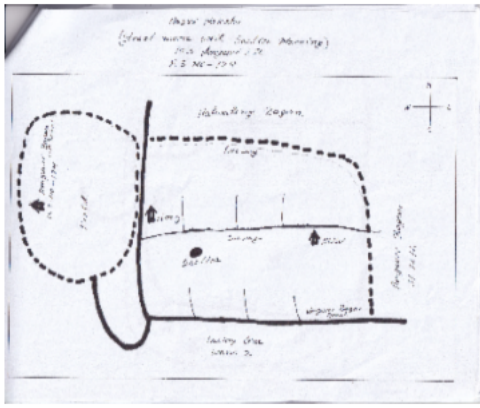

Nazri Naksha