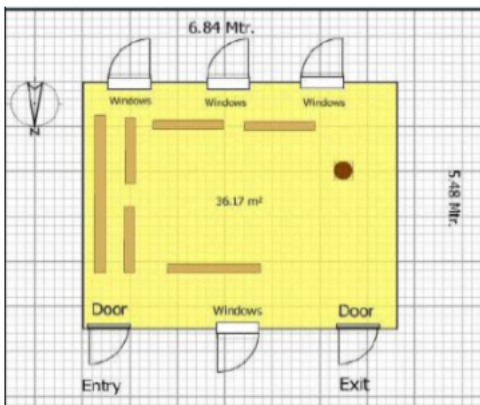

নিৰ্বাচক পঞ্জীয়ন বিষয়াৰ স্বাক্ষৰ

Nazri Naksha

Google Map View

Polling Station Building Front View

ভোটগ্ৰহন কেন্দ্ৰৰ সন্মুখৰ দৃশ্য

Cad View

Key MAP View

1 নাম : প্রমোদ গাম পিতাৰ নাম: খগীৰাম গাম ঘৰ নং : ১ বয়স : 69 লিঙ্গ : পুৰুষ	CXH1114563 ফটো উপলব্ধ	2 নাম : লিলাৱতী গাম স্বামীৰ নাম: প্রমোদ গাম ঘৰ নং : ১ বয়স : 65 লিঙ্গ : মহিলা	CXH1114574 ফটো উপলব্ধ	3 নাম : বিশ্বজিত গাম পিতাৰ নাম: প্রমোদ গাম ঘৰ নং : ১ বয়স : 47 লিঙ্গ : পুৰুষ	CXH1114585 ফটো উপলব্ধ
4 নাম : মিনকুম্বাৰী গাম স্বামীৰ নাম: বিশ্বজিত গাম ঘৰ নং : ১ বয়স : 44 লিঙ্গ : মহিলা	CXH1114596 ফটো উপলব্ধ	5 নাম : মনোজ কুমাৰ গাম পিতাৰ নাম: প্রমোদ গাম ঘৰ নং : ১ বয়স : 41 লিঙ্গ : পুৰুষ	CXH1114609 ফটো উপলব্ধ	6 নাম : মহেন্দ্ৰ প্ৰসাদ গাম পিতাৰ নাম: প্রমোদ গাম ঘৰ নং : ১ বয়স : 38 লিঙ্গ : পুৰুষ	CXH1114610 ফটো উপলব্ধ
7 নাম : অৰ্চনা পায়ং গাম স্বামীৰ নাম: মনোজ কুমাৰ গাম ঘৰ নং : ১ বয়স : 33 লিঙ্গ : মহিলা	CXH1114621 ফটো উপলব্ধ	8 নাম : মাইন বৰা গাম স্বামীৰ নাম: মহেন্দ্ৰ প্ৰসাদ গাম ঘৰ নং : ১ বয়স : 33 লিঙ্গ : মহিলা	CXH1114632 ফটো উপলব্ধ	9 নাম : মুণালী গাম পিতাৰ নাম: বিশ্বজিত গাম ঘৰ নং : ১ বয়স : 24 লিঙ্গ : মহিলা	CXH0385534 ফটো উপলব্ধ
10 নাম : মিতালি গাম পিতাৰ নাম: বিশ্বজিত গাম ঘৰ নং : 01 বয়স : 21 লিঙ্গ : মহিলা	TOX0044057 ফটো উপলব্ধ	11 নাম : অভিনাৰায়ন মিলি পিতাৰ নাম: ললিত মিলি ঘৰ নং : ২ বয়স : 48 লিঙ্গ : পুৰুষ	CXH1114643 ফটো উপলব্ধ	12 নাম : বীনাকুম্বাৰী মিলি স্বামীৰ নাম: অভিনাৰায়ন মিলি ঘৰ নং : ২ বয়স : 44 লিঙ্গ : মহিলা	CXH1114654 ফটো উপলব্ধ
13 নাম : কৃষ্ণা মিলি পিতাৰ নাম: অভিনাৰায়ন মিলি ঘৰ নং : ২ বয়স : 25 লিঙ্গ : মহিলা	CXH0306514 ফটো উপলব্ধ	14 নাম : তৃষ্ণা মিলি পিতাৰ নাম: অভিনাৰায়ন মিলি ঘৰ নং : ২ বয়স : 22 লিঙ্গ : মহিলা	TOX0037911 ফটো উপলব্ধ	15 নাম : কাংকানমণি মিলি পিতাৰ নাম: অভিনাৰায়ন মিলি ঘৰ নং : ২ বয়স : 19 লিঙ্গ : মহিলা	TOX0134098 ফটো উপলব্ধ
16 নাম : ইলাচী গাম স্বামীৰ নাম: প্ৰদীপ কুমাৰ গাম ঘৰ নং : ৩ বয়স : 69 লিঙ্গ : মহিলা	CXH1114676 ফটো উপলব্ধ	17 নাম : শশীধৰ গাম পিতাৰ নাম: প্ৰদীপ কুমাৰ গাম ঘৰ নং : ৩ বয়স : 54 লিঙ্গ : পুৰুষ	CXH1114687 ফটো উপলব্ধ	18 নাম : কনকলতা গাম স্বামীৰ নাম: শশীধৰ গাম ঘৰ নং : ৩ বয়স : 54 লিঙ্গ : মহিলা	CXH1114698 ফটো উপলব্ধ
19 নাম : মিনাকুম্বাৰী গাম স্বামীৰ নাম: ললিত চাহ ঘৰ নং : ৩ বয়স : 46 লিঙ্গ : মহিলা	CXH1114701 ফটো উপলব্ধ	20 নাম : ললিত চাহ পিতাৰ নাম: সুৰেন্দ্ৰ চাহ ঘৰ নং : ৩ বয়স : 46 লিঙ্গ : পুৰুষ	CXH0038828 ফটো উপলব্ধ	21 নাম : দীপামণি গাম পিতাৰ নাম: শশীধৰ গাম ঘৰ নং : ৩ বয়স : 29 লিঙ্গ : মহিলা	CXH0038885 ফটো উপলব্ধ
22 নাম : জোনমাই মিলি গাম স্বামীৰ নাম: বাকেশ গাম ঘৰ নং : ৩ বয়স : 28 লিঙ্গ : মহিলা	CXH0228510 ফটো উপলব্ধ	23 নাম : বাকেশ গাম পিতাৰ নাম: শশীধৰ গাম ঘৰ নং : ৩ বয়স : 27 লিঙ্গ : পুৰুষ	CXH0228403 ফটো উপলব্ধ	24 নাম : বিদীপ গাম পিতাৰ নাম: শশীধৰ গাম ঘৰ নং : ৩ বয়স : 25 লিঙ্গ : পুৰুষ	CXH0228551 ফটো উপলব্ধ
25 নাম : ভূপেন্দ্ৰ নাথ গাম পিতাৰ নাম: খগীৰাম গাম ঘৰ নং : ৫ বয়স : 58 লিঙ্গ : পুৰুষ	CXH1114756 ফটো উপলব্ধ	26 নাম : ৰূপনি বাগলাৰি গাম স্বামীৰ নাম: ভূপেন্দ্ৰ নাথ গাম ঘৰ নং : ৫ বয়স : 52 লিঙ্গ : মহিলা	CXH0229013 ফটো উপলব্ধ	27 নাম : লীনালা পিতাৰ নাম: ইমোনেয়া ঘৰ নং : ৫ বয়স : 47 লিঙ্গ : মহিলা	TOX0063123 ফটো উপলব্ধ
28 নাম : নন্দ কুটুম পিতাৰ নাম: মনেশ্বৰ কুটুম ঘৰ নং : ৫ বয়স : 42 লিঙ্গ : পুৰুষ	CXH1114789 ফটো উপলব্ধ	29 নাম : ৰনোজকুমাৰ গাম পিতাৰ নাম: ভূপেন্দ্ৰ নাথ গাম ঘৰ নং : ৫ বয়স : 33 লিঙ্গ : পুৰুষ	CXH0097907 ফটো উপলব্ধ	30 নাম : মেঘালী গাম পিতাৰ নাম: ভূপেন্দ্ৰনাথ গাম ঘৰ নং : ৫ বয়স : 31 লিঙ্গ : মহিলা	CXH0097949 ফটো উপলব্ধ