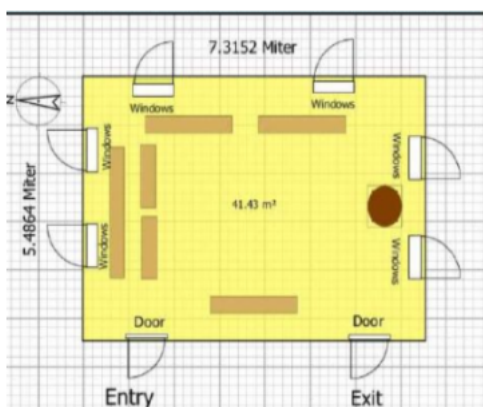

নিৰ্বাচক পঞ্জীয়ন বিষয়াৰ স্বাক্ষৰ

Nazri Naksha

Google Map View

Polling Station Building Front View

ভোটগ্ৰহন কেন্দ্ৰৰ সন্মুখৰ দৃশ্য

Cad View

Key MAP View

1 নাম : অম্বদা গগৈ স্বামীৰ নাম: ধনেশ্বৰ গগৈ ঘৰ নং : ১ বয়স : 66 লিঙ্গ : মহিলা	CXH1164563	ফটো উপলব্ধ	2 নাম : মৃদুল গগৈ পিতাৰ নাম: ধনেশ্বৰ গগৈ ঘৰ নং : ১ বয়স : 38 লিঙ্গ : পুৰুষ	CXH1164574	ফটো উপলব্ধ	3 নাম : দিম্পী গগৈ স্বামীৰ নাম: মৃদুল গগৈ ঘৰ নং : ১ বয়স : 34 লিঙ্গ : মহিলা	CXH0071159	ফটো উপলব্ধ
4 নাম : বগী শইকীয়া স্বামীৰ নাম: নবীন শইকীয়া ঘৰ নং : ২ বয়স : 70 লিঙ্গ : মহিলা	CXH1164596	ফটো উপলব্ধ	# 5 নাম : জীৱদা শইকীয়া স্বামীৰ নাম: নবীন শইকীয়া ঘৰ নং : ২ক বয়স : 68 লিঙ্গ : মহিলা	CXH1164609	ফটো উপলব্ধ	6 নাম : মৃদুল শইকীয়া পিতাৰ নাম: নবীন শইকীয়া ঘৰ নং : ২ বয়স : 46 লিঙ্গ : পুৰুষ	CXH1164610	ফটো উপলব্ধ
# 7 নাম : আদিত্য শইকীয়া পিতাৰ নাম: নবীন শইকীয়া ঘৰ নং : ২ক বয়স : 42 লিঙ্গ : পুৰুষ	CXH1164632	ফটো উপলব্ধ	# 8 নাম : পল্লবী শইকীয়া স্বামীৰ নাম: মৃদুল শইকীয়া ঘৰ নং : ২ বয়স : 37 লিঙ্গ : মহিলা	CXH1164621	ফটো উপলব্ধ	# 9 নাম : ৰাখী বনিয়া স্বামীৰ নাম: আদিত্য শইকীয়া ঘৰ নং : ২ক বয়স : 28 লিঙ্গ : মহিলা	CXH0244442	ফটো উপলব্ধ
# 10 নাম : ধুবজিত শইকীয়া পিতাৰ নাম: আদিত্য শইকীয়া ঘৰ নং : ২ক বয়স : 22 লিঙ্গ : পুৰুষ	CXH0443580	ফটো উপলব্ধ	11 নাম : দীপিকা শইকীয়া পিতাৰ নাম: মৃদুল শইকীয়া ঘৰ নং : ২ বয়স : 21 লিঙ্গ : মহিলা	CXH9278623	ফটো উপলব্ধ	12 নাম : দুৰ্গেশ্বৰ শইকীয়া পিতাৰ নাম: সবুজন শইকীয়া ঘৰ নং : ৩ বয়স : 77 লিঙ্গ : পুৰুষ	CXH1164654	ফটো উপলব্ধ
13 নাম : ৰূপা শইকীয়া স্বামীৰ নাম: দুৰ্গেশ্বৰ শইকীয়া ঘৰ নং : ৩ বয়স : 70 লিঙ্গ : মহিলা	CXH1164665	ফটো উপলব্ধ	14 নাম : মিলন শইকীয়া পিতাৰ নাম: দুৰ্গেশ্বৰ শইকীয়া ঘৰ নং : ৩ বয়স : 46 লিঙ্গ : পুৰুষ	CXH1164676	ফটো উপলব্ধ	15 নাম : বানেশ্বৰ শইকীয়া পিতাৰ নাম: দুৰ্গেশ্বৰ শইকীয়া ঘৰ নং : ৩ বয়স : 44 লিঙ্গ : পুৰুষ	CXH1164687	ফটো উপলব্ধ
16 নাম : বিমান শইকীয়া পিতাৰ নাম: দুৰ্গেশ্বৰ শইকীয়া ঘৰ নং : ৩ বয়স : 42 লিঙ্গ : পুৰুষ	CXH1164698	ফটো উপলব্ধ	17 নাম : বিনন্দ শইকীয়া পিতাৰ নাম: ভোগেশ্বৰ শইকীয়া ঘৰ নং : ৪ বয়স : 52 লিঙ্গ : পুৰুষ	CXH1164712	ফটো উপলব্ধ	18 নাম : শান্তি শইকীয়া স্বামীৰ নাম: বিনন্দ শইকীয়া ঘৰ নং : ৪ বয়স : 46 লিঙ্গ : মহিলা	CXH1164723	ফটো উপলব্ধ
19 নাম : নিলাক্ষী বৰুৱা গগৈ স্বামীৰ নাম: কল্যাণ গগৈ ঘৰ নং : ৫ বয়স : 28 লিঙ্গ : মহিলা	CXH0382259	ফটো উপলব্ধ	20 নাম : কল্যাণ গগৈ পিতাৰ নাম: অনিল গগৈ ঘৰ নং : ৫ বয়স : 27 লিঙ্গ : পুৰুষ	CXH0481754	ফটো উপলব্ধ	21 নাম : ৰত্নেশ্বৰী গগৈ স্বামীৰ নাম: ভুবন গগৈ ঘৰ নং : ৬ বয়স : 65 লিঙ্গ : মহিলা	CXH1164778	ফটো উপলব্ধ
22 নাম : নিত্যা গগৈ পিতাৰ নাম: ভুবন গগৈ ঘৰ নং : ৬ বয়স : 46 লিঙ্গ : পুৰুষ	CXH1164789	ফটো উপলব্ধ	23 নাম : তুলমণি গগৈ স্বামীৰ নাম: নিত্যা গগৈ ঘৰ নং : ৬ বয়স : 40 লিঙ্গ : মহিলা	CXH1164790	ফটো উপলব্ধ	S 24 নাম : অজিত বৰবৰুৱা পিতাৰ নাম: নবীন বৰবৰুৱা ঘৰ নং : ৬ বয়স : 126 লিঙ্গ : পুৰুষ	CXH0099739	ফটো উপলব্ধ
25 নাম : ৰূপান্ত গগৈ পিতাৰ নাম: নিত্যা গগৈ ঘৰ নং : ৬ বয়স : 24 লিঙ্গ : পুৰুষ	CXH0376582	ফটো উপলব্ধ	26 নাম : প্ৰিয়ংকা গগৈ পিতাৰ নাম: নিত্যা গগৈ ঘৰ নং : 6 বয়স : 21 লিঙ্গ : মহিলা	CXH9262494	ফটো উপলব্ধ	27 নাম : অজিত গগৈ পিতাৰ নাম: জীৱ কান্ত গগৈ ঘৰ নং : ৭ বয়স : 54 লিঙ্গ : পুৰুষ	CXH1164825	ফটো উপলব্ধ
28 নাম : মামণি গগৈ স্বামীৰ নাম: অজিত গগৈ ঘৰ নং : ৭ বয়স : 45 লিঙ্গ : মহিলা	CXH1164836	ফটো উপলব্ধ	29 নাম : ৰশ্মিতা গগৈ পিতাৰ নাম: অজিত গগৈ ঘৰ নং : ৭ বয়স : 27 লিঙ্গ : মহিলা	CXH0210039	ফটো উপলব্ধ	30 নাম : প্ৰজ্যালিকা গগৈ পিতাৰ নাম: অজিত গগৈ ঘৰ নং : 7 বয়স : 20 লিঙ্গ : মহিলা	TOX0043513	ফটো উপলব্ধ