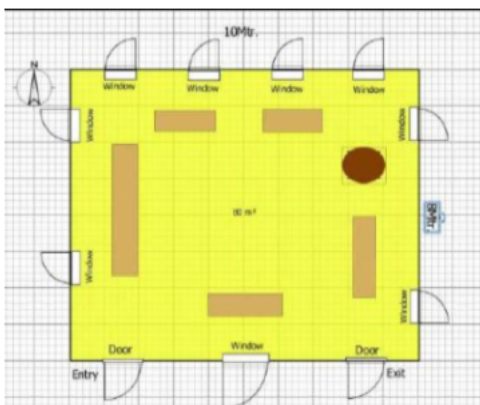

নিৰ্বাচক পঞ্জীয়ন বিষয়াৰ স্বাক্ষৰ

Nazri Naksha

Google Map View

Polling Station Building Front View

ভোটগ্ৰহন কেন্দ্ৰৰ সন্মুখৰ দৃশ্য

Cad View

Key MAP View

1 নাম : জিতেন্দ্ৰ নাথ চাংমাই পিতাৰ নাম: ভৈলেক চাংমাই ঘৰ নং : 1 বয়স : 61 লিঙ্গ : পুৰুষ	CXH1184663 ফটো উপলব্ধ	2 নাম : আৰতি গগৈ স্বামীৰ নাম: জিতেন চাংমাই ঘৰ নং : 1 বয়স : 60 লিঙ্গ : মহিলা	CXH1184674 ফটো উপলব্ধ	3 নাম : চুইত চাংমাই পিতাৰ নাম: জীতেন্দ্ৰ চাংমাই ঘৰ নং : 1 বয়স : 29 লিঙ্গ : মহিলা	CXH0000455 ফটো উপলব্ধ
4 নাম : বিচা চাংমাই পিতাৰ নাম: জিতেন্দ্ৰ নাথ চাংমাই ঘৰ নং : 1 বয়স : 22 লিঙ্গ : মহিলা	TOX0135285 ফটো উপলব্ধ	5 নাম : গুন চাংমাই পিতাৰ নাম: ভৈলেক চাংমাই ঘৰ নং : 2 বয়স : 75 লিঙ্গ : পুৰুষ	CXH1184685 ফটো উপলব্ধ	6 নাম : ৰেন চাংমাই স্বামীৰ নাম: গুন চাংমাই ঘৰ নং : 2 বয়স : 68 লিঙ্গ : মহিলা	CXH1184696 ফটো উপলব্ধ
7 নাম : নৰজ্যোতি চাংমাই পিতাৰ নাম: গুন চাংমাই ঘৰ নং : 2 বয়স : 51 লিঙ্গ : পুৰুষ	CXH1184709 ফটো উপলব্ধ	8 নাম : দিব্যজ্যোতি চাংমাই পিতাৰ নাম: গুন চাংমাই ঘৰ নং : 2 বয়স : 49 লিঙ্গ : পুৰুষ	CXH1184710 ফটো উপলব্ধ	9 নাম : অমৰজ্যোতি চাংমাই পিতাৰ নাম: গুন চাংমাই ঘৰ নং : 2 বয়স : 48 লিঙ্গ : পুৰুষ	CXH1184721 ফটো উপলব্ধ
10 নাম : ধ্ৰুৱজ্যোতি চাংমাই পিতাৰ নাম: গুন চাংমাই ঘৰ নং : 2 বয়স : 47 লিঙ্গ : পুৰুষ	CXH1184732 ফটো উপলব্ধ	11 নাম : ৰুণজুন দুলাকাষৰিয়া চাংমাই স্বামীৰ নাম: দিব্যজ্যোতি চাংমাই ঘৰ নং : 2 বয়স : 47 লিঙ্গ : মহিলা	CXH0420554 ফটো উপলব্ধ	12 নাম : পনজ্যোতি চাংমাই পিতাৰ নাম: গুন চাংমাই ঘৰ নং : 2 বয়স : 45 লিঙ্গ : পুৰুষ	CXH1184743 ফটো উপলব্ধ
13 নাম : বিতামণী চাংমাই স্বামীৰ নাম: অমৰজ্যোতি চাংমাই ঘৰ নং : 2 বয়স : 43 লিঙ্গ : মহিলা	CXH0421248 ফটো উপলব্ধ	14 নাম : গিতালী ফুকন চাংমাই স্বামীৰ নাম: নৰজ্যোতি চাংমাই ঘৰ নং : 2 বয়স : 39 লিঙ্গ : মহিলা	CXH1512454 ফটো উপলব্ধ	15 নাম : নিপন চাংমাই পিতাৰ নাম: মঙ্গলা চাংমাই ঘৰ নং : 3 বয়স : 43 লিঙ্গ : পুৰুষ	CXH1184776 ফটো উপলব্ধ
16 নাম : প্ৰণালী চাংমাই স্বামীৰ নাম: নৃপেন চাংমাই ঘৰ নং : 3 বয়স : 40 লিঙ্গ : মহিলা	CXH0007939 ফটো উপলব্ধ	17 নাম : দেবেন গগৈ পিতাৰ নাম: আনন্দ গগৈ ঘৰ নং : 8 বয়স : 47 লিঙ্গ : পুৰুষ	CXH1184798 ফটো উপলব্ধ	18 নাম : ৰীণা গগৈ স্বামীৰ নাম: দেবেন গগৈ ঘৰ নং : 8 বয়স : 45 লিঙ্গ : মহিলা	CXH1184801 ফটো উপলব্ধ
# 19 নাম : নৰেন্দ্ৰ নাথ গগৈ পিতাৰ নাম: গেন্দে গগৈ ঘৰ নং : 5 কু বয়স : 70 লিঙ্গ : পুৰুষ	CXH0052266 ফটো উপলব্ধ	20 নাম : ফনীধৰ গগৈ পিতাৰ নাম: বসন্ত গগৈ ঘৰ নং : 5 বয়স : 60 লিঙ্গ : পুৰুষ	CXH1184834 ফটো উপলব্ধ	21 নাম : প্ৰনব গগৈ পিতাৰ নাম: বসন্ত গগৈ ঘৰ নং : 5 বয়স : 54 লিঙ্গ : পুৰুষ	CXH1184867 ফটো উপলব্ধ
22 নাম : সমীৰন গগৈ পিতাৰ নাম: বসন্ত গগৈ ঘৰ নং : 5 বয়স : 52 লিঙ্গ : পুৰুষ	CXH1184878 ফটো উপলব্ধ	# 23 নাম : দীপা গগৈ স্বামীৰ নাম: নৰেন্দ্ৰ নাথ গগৈ ঘৰ নং : 5 কু বয়স : 45 লিঙ্গ : মহিলা	CXH0052308 ফটো উপলব্ধ	24 নাম : মনিষা গগৈ স্বামীৰ নাম: সমীৰন গগৈ ঘৰ নং : 5 বয়স : 30 লিঙ্গ : মহিলা	CXH0198226 ফটো উপলব্ধ
# 25 নাম : বাৰী গগৈ পিতাৰ নাম: নৰেন্দ্ৰ নাথ গগৈ ঘৰ নং : 5 কু বয়স : 24 লিঙ্গ : মহিলা	CXH0495101 ফটো উপলব্ধ	# 26 নাম : দিলীপ গগৈ পিতাৰ নাম: নৰকান্ত গগৈ ঘৰ নং : 6 বয়স : 60 লিঙ্গ : পুৰুষ	CXH1184925 ফটো উপলব্ধ	# 27 নাম : গীতালী গগৈ স্বামীৰ নাম: দিলীপ গগৈ ঘৰ নং : 6 বয়স : 49 লিঙ্গ : মহিলা	CXH1184936 ফটো উপলব্ধ
28 নাম : ৰণদীপ গগৈ পিতাৰ নাম: দিলীপ গগৈ ঘৰ নং : 6 বয়স : 31 লিঙ্গ : পুৰুষ	CXH0235994 ফটো উপলব্ধ	29 নাম : সুভাষিণী গগৈ পিতাৰ নাম: দিলীপ গগৈ ঘৰ নং : 6 বয়স : 20 লিঙ্গ : মহিলা	TOX0077552 ফটো উপলব্ধ	30 নাম : কুমাৰী গগৈ স্বামীৰ নাম: বগাধৰ গগৈ ঘৰ নং : 9 বয়স : 73 লিঙ্গ : মহিলা	CXH1184958 ফটো উপলব্ধ