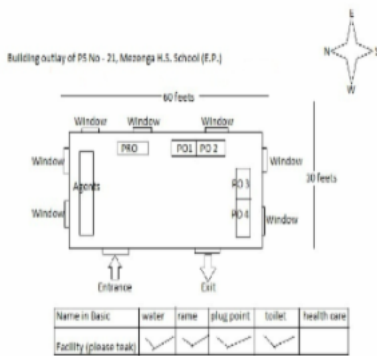

নিৰ্বাচক পঞ্জীয়ন বিষয়াৰ স্বাক্ষৰ

Nazri Naksha

Google Map View

Polling Station Building Front View

ভোটগ্ৰহন কেন্দ্ৰৰ সন্মুখৰ দৃশ্য

Cad View

Key MAP View

1 নাম : ৰফিউদ্দিন আলি পিতাৰ নাম: জমৰুদ্দিন আলি ঘৰ নং : 1 বয়স : 58 লিঙ্গ : পুৰুষ	MVY0425009 ফটো উপলব্ধ	2 নাম : চমিৰ আলি পিতাৰ নাম: ৰফিউদ্দিন আলি ঘৰ নং : 1 বয়স : 37 লিঙ্গ : পুৰুষ	MVY0426254 ফটো উপলব্ধ	3 নাম : ৰকিব আলী পিতাৰ নাম: ৰফিউদ্দিন আলি ঘৰ নং : 1 বয়স : 35 লিঙ্গ : পুৰুষ	MVY2141368 ফটো উপলব্ধ
4 নাম : আমিনা বেগম স্বামীৰ নাম: ৰেকিব আলি ঘৰ নং : 1 বয়স : 33 লিঙ্গ : মহিলা	MVY1571273 ফটো উপলব্ধ	5 নাম : চুলেনা বেগম স্বামীৰ নাম: চমিৰ আলি ঘৰ নং : 1 বয়স : 30 লিঙ্গ : মহিলা	MVY1571319 ফটো উপলব্ধ	6 নাম : মামুদ আলি পিতাৰ নাম: ৰেকিবুদ্দিন আলি ঘৰ নং : 9 বয়স : 35 লিঙ্গ : পুৰুষ	MVY0351247 ফটো উপলব্ধ
7 নাম : ফাৰহিন বেগম স্বামীৰ নাম: ইছলাম আলি ঘৰ নং : 30 বয়স : 30 লিঙ্গ : মহিলা	MVY0270041 ফটো উপলব্ধ	8 নাম : জুৎনা বেগম স্বামীৰ নাম: মামুদ আলি ঘৰ নং : 24 বয়স : 24 লিঙ্গ : মহিলা	MVY0253427 ফটো উপলব্ধ	9 নাম : মঃ ৰেকিবুদ্দিন আলি পিতাৰ নাম: ফজিৰ আলি ঘৰ নং : 57 বয়স : 57 লিঙ্গ : পুৰুষ	MVY2134614 ফটো উপলব্ধ
10 নাম : গুলেনা বেগম স্বামীৰ নাম: মঃ ৰেকিবুদ্দিন আলি ঘৰ নং : 30 বয়স : 51 লিঙ্গ : মহিলা	MVY2134625 ফটো উপলব্ধ	11 নাম : ইছলাম আলি পিতাৰ নাম: ৰেকিবুদ্দিন আলি ঘৰ নং : 35 বয়স : 35 লিঙ্গ : পুৰুষ	MVY2141379 ফটো উপলব্ধ	12 নাম : সৰুমইনা মানকি স্বামীৰ নাম: বিশ্ব মানকি ঘৰ নং : 8 বয়স : 65 লিঙ্গ : মহিলা	MVY2134647 ফটো উপলব্ধ
13 নাম : ৰতেশ্বৰ মানকি পিতাৰ নাম: বিশ্ব মানকি ঘৰ নং : 8 বয়স : 51 লিঙ্গ : পুৰুষ	MVY2134658 ফটো উপলব্ধ	14 নাম : জগেশ্বৰ মানকী পিতাৰ নাম: বিশ্ব মানকী ঘৰ নং : 8 বয়স : 38 লিঙ্গ : পুৰুষ	MVY2134669 ফটো উপলব্ধ	15 নাম : মনী মানকী স্বামীৰ নাম: জগেশ্বৰ মানকী ঘৰ নং : 8 বয়স : 34 লিঙ্গ : মহিলা	MVY2134670 ফটো উপলব্ধ
16 নাম : মুহিৰাম মানকী পিতাৰ নাম: ধীৰেন মানকী ঘৰ নং : 8 বয়স : 22 লিঙ্গ : পুৰুষ	TOX0022830 ফটো উপলব্ধ	17 নাম : জেবুল আলি পিতাৰ নাম: বুবুল আলি ঘৰ নং : 8 বয়স : 28 লিঙ্গ : পুৰুষ	MVY0345587 ফটো উপলব্ধ	18 নাম : সোণমণি মানকী স্বামীৰ নাম: ধীৰেন মানকী ঘৰ নং : 8 বয়স : 44 লিঙ্গ : মহিলা	MVY2142258 ফটো উপলব্ধ
19 নাম : নাজিফা বেগম স্বামীৰ নাম: বুবুল আলি ঘৰ নং : 8 বয়স : 43 লিঙ্গ : মহিলা	MVY2141391 ফটো উপলব্ধ	20 নাম : খোদেজা বেগম পিতাৰ নাম: জেলিলুদ্দিন আলি ঘৰ নং : 8 বয়স : 32 লিঙ্গ : মহিলা	MVY2141380 ফটো উপলব্ধ	21 নাম : নগা মানকি পিতাৰ নাম: ৰবি মানকি ঘৰ নং : 5 বয়স : 57 লিঙ্গ : পুৰুষ	MVY2134681 ফটো উপলব্ধ
22 নাম : অজয় মানকি পিতাৰ নাম: নগা মানকি ঘৰ নং : 5 বয়স : 25 লিঙ্গ : পুৰুষ	MVY2452993 ফটো উপলব্ধ	23 নাম : তুলেশ্বৰ জয়স্বাল পিতাৰ নাম: মতিলাল ৰবিদাস ঘৰ নং : 6 বয়স : 60 লিঙ্গ : পুৰুষ	MVY2134716 ফটো উপলব্ধ	24 নাম : চভামনি ৰবিদাস স্বামীৰ নাম: তুলেশ্বৰ জয়চোৱাল ঘৰ নং : 6 বয়স : 52 লিঙ্গ : মহিলা	MVY2134727 ফটো উপলব্ধ
25 নাম : জুন ৰবিদাস স্বামীৰ নাম: দিনেশ জয়চোৱাল ঘৰ নং : 6 বয়স : 38 লিঙ্গ : মহিলা	MVY2142189 ফটো উপলব্ধ	26 নাম : দিনেশ জয়চোৱাল পিতাৰ নাম: তুলেশ্বৰ জয়চোৱাল ঘৰ নং : 6 বয়স : 37 লিঙ্গ : পুৰুষ	MVY2134749 ফটো উপলব্ধ	27 নাম : ৰামনাৰায়ণ জয়চোৱাল পিতাৰ নাম: তুলেশ্বৰ জয়চোৱাল ঘৰ নং : 6 বয়স : 36 লিঙ্গ : পুৰুষ	MVY2134738 ফটো উপলব্ধ
28 নাম : জোনমণি ৰবিদাস স্বামীৰ নাম: ৰামনাৰায়ণ জয়স্বাল ঘৰ নং : 6 বয়স : 30 লিঙ্গ : মহিলা	MVY0351080 ফটো উপলব্ধ	29 নাম : গৌতম জয়চোৱাল পিতাৰ নাম: তুলেশ্বৰ জয়চোৱাল ঘৰ নং : 6 বয়স : 25 লিঙ্গ : পুৰুষ	MVY0344440 ফটো উপলব্ধ	30 নাম : বীনা গোৱালা স্বামীৰ নাম: ৰাজেশ গোৱালা ঘৰ নং : 9 বয়স : 57 লিঙ্গ : মহিলা	MVY2134761 ফটো উপলব্ধ