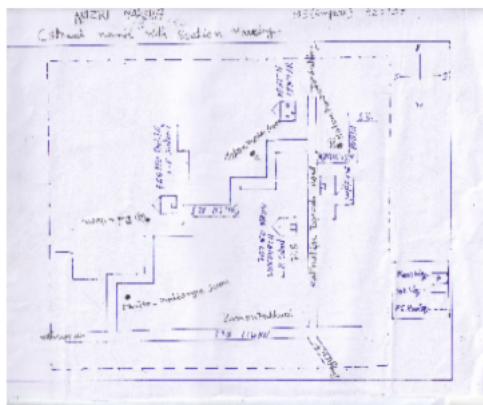

Nazri Naksha