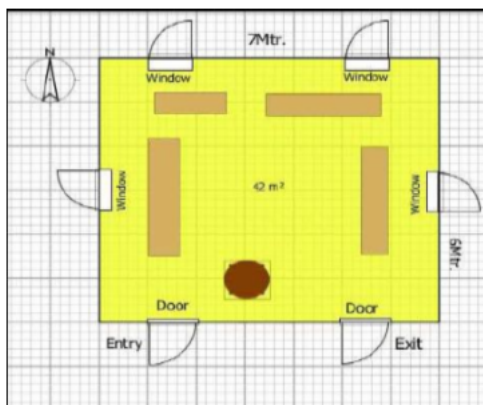

নিৰ্বাচক পঞ্জীয়ন বিষয়াৰ স্বাক্ষৰ

Nazri Naksha

Google Map View

Polling Station Building Front View

ভোটগ্ৰহন কেন্দ্ৰৰ সন্মুখৰ দৃশ্য

Cad View

Key MAP View

1 নাম : গুণৱতী দাস স্বামীৰ নাম: পেলন দাস ঘৰ নং : ১ বয়স : 65 লিঙ্গ : মহিলা	CXH1224573 ফটো উপলব্ধ	2 নাম : ৰতন দাস পিতাৰ নাম: পেলন দাস ঘৰ নং : ১ বয়স : 45 লিঙ্গ : পুৰুষ	CXH1224584 ফটো উপলব্ধ	3 নাম : চিমা দাস স্বামীৰ নাম: ৰতন দাস ঘৰ নং : ১ বয়স : 42 লিঙ্গ : মহিলা	CXH0391045 ফটো উপলব্ধ
4 নাম : মনকী দাস স্বামীৰ নাম: মনিৰাম দাস ঘৰ নং : ২ বয়স : 58 লিঙ্গ : মহিলা	CXH1224619 ফটো উপলব্ধ	5 নাম : ৰুমী দাস স্বামীৰ নাম: অৰ্পূৰ দাস ঘৰ নং : ০২ বয়স : 31 লিঙ্গ : মহিলা	CXH0143594 ফটো উপলব্ধ	6 নাম : অপূৰ্ব দাস পিতাৰ নাম: মণিৰাম দাস ঘৰ নং : ০২ক বয়স : 36 লিঙ্গ : পুৰুষ	CXH0142711 ফটো উপলব্ধ
7 নাম : হৰ দাস পিতাৰ নাম: অশ্বেশ্বৰ দাস ঘৰ নং : ৩ বয়স : 55 লিঙ্গ : পুৰুষ	CXH1224631 ফটো উপলব্ধ	8 নাম : প্ৰতিমা দাস স্বামীৰ নাম: হৰ দাস ঘৰ নং : ৩ বয়স : 53 লিঙ্গ : মহিলা	CXH1224642 ফটো উপলব্ধ	9 নাম : হেমন্ত দাস পিতাৰ নাম: হৰ দাস ঘৰ নং : ৩ বয়স : 28 লিঙ্গ : পুৰুষ	CXH0208074 ফটো উপলব্ধ
10 নাম : পলি দাস স্বামীৰ নাম: হেমন্ত দাস ঘৰ নং : 3 বয়স : 26 লিঙ্গ : মহিলা	CXH9258765 ফটো উপলব্ধ	11 নাম : তিলক দাস পিতাৰ নাম: অশ্বেশ্বৰ দাস ঘৰ নং : 8 বয়স : 48 লিঙ্গ : পুৰুষ	CXH1224675 ফটো উপলব্ধ	12 নাম : মাকন দাস স্বামীৰ নাম: তিলক দাস ঘৰ নং : 8 বয়স : 44 লিঙ্গ : মহিলা	CXH1224686 ফটো উপলব্ধ
13 নাম : পৰেশ দাস মাতৃৰ নাম: পানীমলা দাস ঘৰ নং : 8 বয়স : 36 লিঙ্গ : পুৰুষ	CXH0293605 ফটো উপলব্ধ	14 নাম : মুন দাস স্বামীৰ নাম: পৰেশ দাস ঘৰ নং : 8 বয়স : 33 লিঙ্গ : মহিলা	CXH0222372 ফটো উপলব্ধ	15 নাম : দেব দাস পিতাৰ নাম: অশ্বেশ্বৰ দাস ঘৰ নং : ৫ বয়স : 45 লিঙ্গ : পুৰুষ	CXH1224697 ফটো উপলব্ধ
16 নাম : অঞ্জনা দাস স্বামীৰ নাম: দেব দাস ঘৰ নং : ৫ বয়স : 44 লিঙ্গ : মহিলা	CXH1224700 ফটো উপলব্ধ	17 নাম : হিমামণি দাস পিতাৰ নাম: দেৱ দাস ঘৰ নং : 5 বয়স : 28 লিঙ্গ : মহিলা	CXH9258799 ফটো উপলব্ধ	18 নাম : পাৰ্থ প্ৰতীম দাস পিতাৰ নাম: দেৱ দাস ঘৰ নং : ৫ বয়স : 25 লিঙ্গ : পুৰুষ	CXH0307066 ফটো উপলব্ধ
19 নাম : নিৰ্মালী দাস স্বামীৰ নাম: পাৰ্থ প্ৰতিম দাস ঘৰ নং : ৫ বয়স : 25 লিঙ্গ : মহিলা	CXH0466128 ফটো উপলব্ধ	20 নাম : দিপশিখা দাস পিতাৰ নাম: দেৱ দাস ঘৰ নং : 5 বয়স : 21 লিঙ্গ : মহিলা	CXH9258815 ফটো উপলব্ধ	21 নাম : পুতলী দাস স্বামীৰ নাম: প্ৰদীপ দাস ঘৰ নং : ৬ বয়স : 55 লিঙ্গ : মহিলা	CXH1224722 ফটো উপলব্ধ
22 নাম : ৰমেন দাস পিতাৰ নাম: প্ৰদীপ দাস ঘৰ নং : ৬ বয়স : 28 লিঙ্গ : পুৰুষ	CXH0214882 ফটো উপলব্ধ	23 নাম : ৰানী দাস স্বামীৰ নাম: ৰমেন দাস ঘৰ নং : ৬ বয়স : 24 লিঙ্গ : মহিলা	CXH0478586 ফটো উপলব্ধ	24 নাম : বৃন্দী দাস স্বামীৰ নাম: বিশ্বপ দাস ঘৰ নং : ৭ বয়স : 70 লিঙ্গ : মহিলা	CXH1224733 ফটো উপলব্ধ
25 নাম : লক্ষীধৰ দাস পিতাৰ নাম: বিশ্বপ দাস ঘৰ নং : ৭ বয়স : 45 লিঙ্গ : পুৰুষ	CXH1224744 ফটো উপলব্ধ	26 নাম : সত্যজিত দাস পিতাৰ নাম: বিশ্বপৰ দাস ঘৰ নং : ৭ বয়স : 34 লিঙ্গ : পুৰুষ	CXH0209809 ফটো উপলব্ধ	27 নাম : বলিন দাস মাতৃৰ নাম: বৃন্দী দাস ঘৰ নং : ৭ বয়স : 34 লিঙ্গ : পুৰুষ	CXH0209817 ফটো উপলব্ধ
28 নাম : ৰিতা দাস স্বামীৰ নাম: সত্যজিত দাস ঘৰ নং : ৭ বয়স : 31 লিঙ্গ : মহিলা	CXH0215491 ফটো উপলব্ধ	S 29 নাম : ৰূপজ্যোতি লাহিৰী দাস স্বামীৰ নাম: বলীন্দৰ দাস ঘৰ নং : ৭ বয়স : 30 লিঙ্গ : মহিলা	CXH0208371 ফটো উপলব্ধ	30 নাম : কবিতা দাস স্বামীৰ নাম: লক্ষীধৰ দাস ঘৰ নং : ৭ বয়স : 27 লিঙ্গ : মহিলা	CXH0210005 ফটো উপলব্ধ