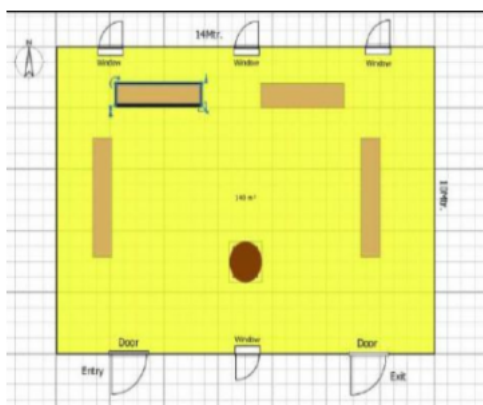

নিৰ্বাচক পঞ্জীয়ন বিষয়াৰ স্বাক্ষৰ

Nazri Naksha

Google Map View

Polling Station Building Front View

ভোটগ্ৰহন কেন্দ্ৰৰ সন্মুখৰ দৃশ্য

Cad View

Key MAP View

1 নাম : তৰন বড়া পিতাৰ নাম: বিনোদ বড়া ঘৰ নং : 1 বয়স : 48 লিঙ্গ : পুৰুষ	CXH1234577 ফটো উপলব্ধ	2 নাম : মালবিকা বড়া স্বামীৰ নাম: তৰুণ বড়া ঘৰ নং : 1 বয়স : 43 লিঙ্গ : মহিলা	CXH1234599 ফটো উপলব্ধ	3 নাম : ৰাজিব বড়া পিতাৰ নাম: বিনোদ বড়া ঘৰ নং : 1 বয়স : 39 লিঙ্গ : পুৰুষ	CXH1234588 ফটো উপলব্ধ
4 নাম : নন্দিতা বড়া স্বামীৰ নাম: ৰাজিৱ বড়া ঘৰ নং : 1 বয়স : 38 লিঙ্গ : মহিলা	CXH1534641 ফটো উপলব্ধ	5 নাম : সুবৰ্ণ বড়া স্বামীৰ নাম: জীবন বড়া ঘৰ নং : 2 বয়স : 70 লিঙ্গ : মহিলা	CXH1234613 ফটো উপলব্ধ	6 নাম : অৰূপ বড়া পিতাৰ নাম: জীবন বড়া ঘৰ নং : 2 বয়স : 45 লিঙ্গ : পুৰুষ	CXH1234624 ফটো উপলব্ধ
7 নাম : অনিমা কোঁৱৰ বড়া স্বামীৰ নাম: অৰুণ বড়া ঘৰ নং : 2 বয়স : 38 লিঙ্গ : মহিলা	CXH1534801 ফটো উপলব্ধ	8 নাম : ৰাজু বড়া পিতাৰ নাম: ঘন বড়া ঘৰ নং : 9 বয়স : 52 লিঙ্গ : পুৰুষ	CXH1234679 ফটো উপলব্ধ	9 নাম : প্ৰফুল্ল বড়া পিতাৰ নাম: ঘন বড়া ঘৰ নং : 9 বয়স : 46 লিঙ্গ : পুৰুষ	CXH1234680 ফটো উপলব্ধ
10 নাম : ৰূপজ্যোতি বড়া স্বামীৰ নাম: ৰাজু বড়া ঘৰ নং : 9 বয়স : 41 লিঙ্গ : মহিলা	CXH0420588 ফটো উপলব্ধ	11 নাম : ৰেখামণি বড়া স্বামীৰ নাম: প্ৰফুল্ল বড়া ঘৰ নং : 9 বয়স : 36 লিঙ্গ : মহিলা	CXH0186734 ফটো উপলব্ধ	12 নাম : নিৰ বড়া স্বামীৰ নাম: সিদ্ধেশ্বৰ বড়া ঘৰ নং : 8 বয়স : 65 লিঙ্গ : মহিলা	CXH1234704 ফটো উপলব্ধ
13 নাম : লিলা গগৈ বড়া স্বামীৰ নাম: চুচন গগৈ ঘৰ নং : 8 বয়স : 52 লিঙ্গ : মহিলা	CXH0008095 ফটো উপলব্ধ	S 14 নাম : দীপা বড়া স্বামীৰ নাম: দেওবৰ বড়া ঘৰ নং : 8 বয়স : 44 লিঙ্গ : মহিলা	CXH1234726 ফটো উপলব্ধ	15 নাম : বিজয় বড়া পিতাৰ নাম: সিদ্ধেশ্বৰ বড়া ঘৰ নং : 8 বয়স : 43 লিঙ্গ : পুৰুষ	CXH1234737 ফটো উপলব্ধ
16 নাম : মমী শইকীয়া বৰা স্বামীৰ নাম: বিজয় বৰা ঘৰ নং : 8 বয়স : 37 লিঙ্গ : মহিলা	CXH1246113 ফটো উপলব্ধ	17 নাম : প্ৰমোদ বড়া পিতাৰ নাম: বিশ্ব বড়া ঘৰ নং : 5 বয়স : 65 লিঙ্গ : পুৰুষ	CXH1234748 ফটো উপলব্ধ	# 18 নাম : কুঞ্জ বৰা স্বামীৰ নাম: প্ৰমোদ বড়া ঘৰ নং : 5 বয়স : 55 লিঙ্গ : মহিলা	CXH1234759 ফটো উপলব্ধ
19 নাম : মমী বৰা স্বামীৰ নাম: উতপল বড়া ঘৰ নং : 5 বয়স : 39 লিঙ্গ : মহিলা	CXH1513184 ফটো উপলব্ধ	20 নাম : উতপল বড়া পিতাৰ নাম: প্ৰমোদ বড়া ঘৰ নং : 5 বয়স : 38 লিঙ্গ : পুৰুষ	CXH0197939 ফটো উপলব্ধ	21 নাম : উজ্জল বড়া পিতাৰ নাম: প্ৰমোদ বড়া ঘৰ নং : 5 বয়স : 34 লিঙ্গ : পুৰুষ	CXH0198028 ফটো উপলব্ধ
22 নাম : নবজ্যোতি বড়া পিতাৰ নাম: প্ৰমোদ বড়া ঘৰ নং : 5 বয়স : 31 লিঙ্গ : পুৰুষ	CXH0198119 ফটো উপলব্ধ	23 নাম : মনজুৰী গগৈ বড়া স্বামীৰ নাম: নবজ্যোতি বড়া ঘৰ নং : 5 বয়স : 30 লিঙ্গ : মহিলা	CXH0479949 ফটো উপলব্ধ	24 নাম : জানমণি কোঁৱৰ বড়া স্বামীৰ নাম: উজ্জল বড়া ঘৰ নং : 5 বয়স : 28 লিঙ্গ : মহিলা	CXH0507335 ফটো উপলব্ধ
25 নাম : অনিল বড়া পিতাৰ নাম: প্ৰেম বড়া ঘৰ নং : 6 বয়স : 55 লিঙ্গ : পুৰুষ	CXH1234760 ফটো উপলব্ধ	26 নাম : কম্পনা বড়া স্বামীৰ নাম: অনিল বড়া ঘৰ নং : 6 বয়স : 48 লিঙ্গ : মহিলা	CXH1234771 ফটো উপলব্ধ	27 নাম : মণ্ট বড়া পিতাৰ নাম: অনিল বড়া ঘৰ নং : 6 বয়স : 32 লিঙ্গ : পুৰুষ	CXH0275305 ফটো উপলব্ধ
28 নাম : মুনমুন বড়া পিতাৰ নাম: অনিল বড়া ঘৰ নং : 6 বয়স : 29 লিঙ্গ : মহিলা	CXH0204818 ফটো উপলব্ধ	29 নাম : মাঘৰ বড়া পিতাৰ নাম: অনিল বড়া ঘৰ নং : 6 বয়স : 28 লিঙ্গ : পুৰুষ	CXH0204867 ফটো উপলব্ধ	E 30 নাম : চেনেহী বড়া স্বামীৰ নাম: ভুবন বড়া ঘৰ নং : 9 বয়স : 74 লিঙ্গ : মহিলা	CXH1234782 ফটো উপলব্ধ