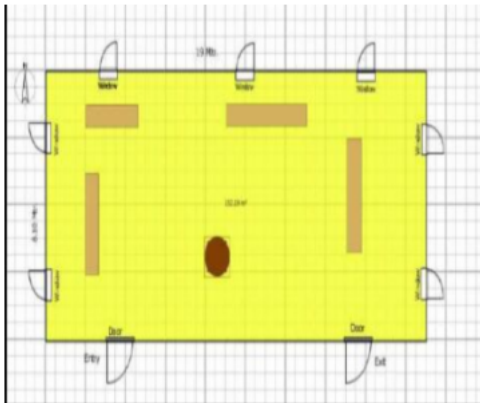

নিৰ্বাচক পঞ্জীয়ন বিষয়াৰ স্বাক্ষৰ

Nazri Naksha

Google Map View

Polling Station Building Front View

ভোটগ্ৰহন কেন্দ্ৰৰ সন্মুখৰ দৃশ্য

Cad View

Key MAP View

1 নাম : চুমী বড়া হাজৰীকা স্বামীৰ নাম : পলাশ হাজৰীকা ঘৰ নং : 119 বয়স : 33 লিঙ্গ : মহিলা	CXH0428136	S 2 নাম : বিপ্লৱী সৌকাধৰা পিতাৰ নাম : নৰেণ সৌকাধৰা ঘৰ নং : 26 বয়স : 26 লিঙ্গ : মহিলা	CXH0340836	S 3 নাম : সঞ্জয় সৌকাধৰা পিতাৰ নাম : নৰেণ সৌকাধৰা ঘৰ নং : 25 বয়স : 25 লিঙ্গ : পুৰুষ	CXH0341214
# 4 নাম : কবিতা চুতীয়া কুলিতা স্বামীৰ নাম : কেশৱ কলিতা ঘৰ নং : 180 বয়স : 35 লিঙ্গ : মহিলা	CXH0341248	5 নাম : মাকন বড়া স্বামীৰ নাম : ভূগেশ্বৰ বড়া ঘৰ নং : 186 বয়স : 72 লিঙ্গ : মহিলা	CXH1239958	6 নাম : দীপাঞ্জলী সিংহ বড়া স্বামীৰ নাম : মহেন্দ্ৰ বড়া ঘৰ নং : 146 বয়স : 49 লিঙ্গ : মহিলা	CXH0497768
7 নাম : নিপেন বড়া পিতাৰ নাম : ভোগেশ্বৰ বড়া ঘৰ নং : 186 বয়স : 42 লিঙ্গ : পুৰুষ	CXH1239981	8 নাম : নমিতা বৰুৱা বড়া স্বামীৰ নাম : নিপেন বড়া ঘৰ নং : 186 বয়স : 34 লিঙ্গ : মহিলা	CXH0145870	E 9 নাম : যোগকান্ত বৰুৱা পিতাৰ নাম : বাবুল বৰুৱা ঘৰ নং : 189 বয়স : 78 লিঙ্গ : পুৰুষ	CXH1239992
E 10 নাম : পতলী বৰুৱা স্বামীৰ নাম : যোগকান্ত বৰুৱা ঘৰ নং : 189 বয়স : 69 লিঙ্গ : মহিলা	CXH1240002	11 নাম : ৰূপালী বৰুৱা স্বামীৰ নাম : যোগকান্ত বৰুৱা ঘৰ নং : 189 বয়স : 63 লিঙ্গ : মহিলা	CXH1240013	12 নাম : দিপক বৰুৱা পিতাৰ নাম : যোগ বৰুৱা ঘৰ নং : 189 বয়স : 50 লিঙ্গ : পুৰুষ	CXH0271890
13 নাম : নোমল বৰুৱা পিতাৰ নাম : যোগকান্ত বৰুৱা ঘৰ নং : 189 বয়স : 44 লিঙ্গ : পুৰুষ	CXH1240046	14 নাম : লক্ষ্মজিতা কাকতি বৰুৱা স্বামীৰ নাম : নোমল বৰুৱা ঘৰ নং : 189 বয়স : 43 লিঙ্গ : মহিলা	CXH0346122	15 নাম : গীতাজলী কলিতা বৰুৱা স্বামীৰ নাম : দিপক বৰুৱা ঘৰ নং : 189 বয়স : 41 লিঙ্গ : মহিলা	CXH0349571
16 নাম : বকুল বৰুৱা পিতাৰ নাম : যোগকান্ত বৰুৱা ঘৰ নং : 189 বয়স : 33 লিঙ্গ : পুৰুষ	CXH1240068	17 নাম : শশীকান্ত বড়া পিতাৰ নাম : কেৰকণ বড়া ঘৰ নং : 189 বয়স : 46 লিঙ্গ : পুৰুষ	CXH1240091	18 নাম : মঞ্জুমাণি বড়া স্বামীৰ নাম : শশীকান্ত বড়া ঘৰ নং : 189 বয়স : 42 লিঙ্গ : মহিলা	CXH1240104
19 নাম : বদন বড়া পিতাৰ নাম : কেৰকণ বড়া ঘৰ নং : 150 বয়স : 58 লিঙ্গ : পুৰুষ	CXH1240115	20 নাম : মঞ্জু বড়া স্বামীৰ নাম : বদন বড়া ঘৰ নং : 150 বয়স : 52 লিঙ্গ : মহিলা	CXH1240126	21 নাম : বিতপণ বড়া পিতাৰ নাম : বদন বড়া ঘৰ নং : 150 বয়স : 28 লিঙ্গ : পুৰুষ	CXH0307983
22 নাম : চিম্পী বড়া স্বামীৰ নাম : বিতপণ বড়া ঘৰ নং : 150 বয়স : 25 লিঙ্গ : মহিলা	CXH0307512	23 নাম : বুবল চন্দ্ৰ কলিতা পিতাৰ নাম : মানিক চন্দ্ৰ কলিতা ঘৰ নং : 151 বয়স : 49 লিঙ্গ : পুৰুষ	CXH1240159	24 নাম : ব্ৰজেন কলিতা পিতাৰ নাম : মানিক কলিতা ঘৰ নং : 151 বয়স : 47 লিঙ্গ : পুৰুষ	CXH1240171
25 নাম : মুন কলিতা পিতাৰ নাম : মানিক কলিতা ঘৰ নং : 151 বয়স : 43 লিঙ্গ : মহিলা	CXH1240182	26 নাম : ৰঞ্জন কলিতা পিতাৰ নাম : মানিক কলিতা ঘৰ নং : 151 বয়স : 41 লিঙ্গ : পুৰুষ	CXH1240193	27 নাম : মোচুমী কলিতা স্বামীৰ নাম : ব্ৰজেন কলিতা ঘৰ নং : 151 বয়স : 40 লিঙ্গ : মহিলা	CXH1240217
28 নাম : গীতাস্বী কলিতা স্বামীৰ নাম : বুবল কলিতা ঘৰ নং : 151 বয়স : 39 লিঙ্গ : মহিলা	CXH1240160	# 29 নাম : জুনমাণি শইকীয়া কলিতা স্বামীৰ নাম : ৰঞ্জন কলিতা ঘৰ নং : 151 বয়স : 35 লিঙ্গ : মহিলা	CXH1513106	30 নাম : হিমানতী কলিতা পিতাৰ নাম : বাবুল কলিতা ঘৰ নং : 151 বয়স : 20 লিঙ্গ : মহিলা	TOX0137786