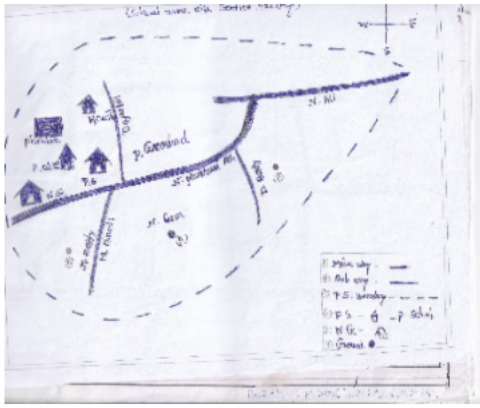

Nazri Naksha