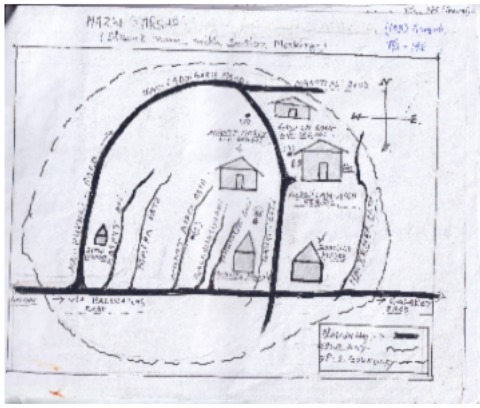

Nazri Naksha