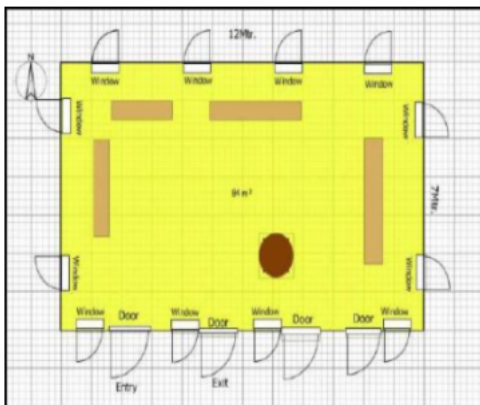

নিৰ্বাচক পঞ্জীয়ন বিষয়াৰ স্বাক্ষৰ

Nazri Naksha

Google Map View

Polling Station Building Front View

ভোটগ্ৰহন কেন্দ্ৰৰ সন্মুখৰ দৃশ্য

Cad View

Key MAP View

1 নাম : বুকন হুচেইন পিতাৰ নাম: চামচুল হুচেইন ঘৰ নং : 1 বয়স : 62 লিঙ্গ : পুৰুষ	CXH1254564 ফটো উপলব্ধ	2 নাম : আফিদা বেগম স্বামীৰ নাম: ম বেকিবুল হুচেইন ঘৰ নং : 1 বয়স : 36 লিঙ্গ : মহিলা	CXH1262460 ফটো উপলব্ধ	3 নাম : ম বেকীবুল হুচেইন পিতাৰ নাম: ম বুকন আলি ঘৰ নং : 1 বয়স : 35 লিঙ্গ : পুৰুষ	CXH1262608 ফটো উপলব্ধ
4 নাম : বিমা বেগম স্বামীৰ নাম: মুকিবুল হুচেইন ঘৰ নং : 1 বয়স : 32 লিঙ্গ : মহিলা	TOX0028084 ফটো উপলব্ধ	5 নাম : মুকিবুল হুচেইন পিতাৰ নাম: ম বুকন হুচেইন ঘৰ নং : 1 বয়স : 31 লিঙ্গ : পুৰুষ	CXH1262551 ফটো উপলব্ধ	6 নাম : ধনীৰাম কৰ্মকাৰ পিতাৰ নাম: দেৱ কৰ্মকাৰ ঘৰ নং : 165 বয়স : 30 লিঙ্গ : পুৰুষ	CXH0080507 ফটো উপলব্ধ
7 নাম : মকবুল হুচেইন পিতাৰ নাম: চামচুল হুচেইন ঘৰ নং : 2 বয়স : 59 লিঙ্গ : পুৰুষ	CXH1254600 ফটো উপলব্ধ	8 নাম : বেজিনা বেগম স্বামীৰ নাম: মকবুল হুচেইন ঘৰ নং : 2 বয়স : 57 লিঙ্গ : মহিলা	CXH1254611 ফটো উপলব্ধ	9 নাম : আবিদুৰ হুচেইন পিতাৰ নাম: মকবুল হুচেইন ঘৰ নং : 2 বয়স : 38 লিঙ্গ : পুৰুষ	CXH1254622 ফটো উপলব্ধ
10 নাম : বাবলি বেগম স্বামীৰ নাম: আবিদুৰ হুচেইন ঘৰ নং : 2 বয়স : 36 লিঙ্গ : মহিলা	CXH1513526 ফটো উপলব্ধ	11 নাম : হাচিনা বেগম পিতাৰ নাম: আলি উল্লাহ ঘৰ নং : 2 বয়স : 33 লিঙ্গ : মহিলা	CXH1513537 ফটো উপলব্ধ	12 নাম : ফিৰোজ আহমেদ ৰাজখোৱা পিতাৰ নাম: ফইজুদ্দিন আহমেদ ঘৰ নং : 8 বয়স : 65 লিঙ্গ : পুৰুষ	CXH1254666 ফটো উপলব্ধ
13 নাম : চুলেখা বেগম ৰাজখোৱা স্বামীৰ নাম: ফিৰোজ আহমেদ ঘৰ নং : 8 বয়স : 55 লিঙ্গ : মহিলা	CXH1254677 ফটো উপলব্ধ	14 নাম : মঃ ফিৰদোচ আহমেদ ৰাজখোৱা পিতাৰ নাম: মঃ ফিৰোজ আহমেদ ৰাজখোৱা ঘৰ নং : 8 বয়স : 33 লিঙ্গ : পুৰুষ	CXH1254699 ফটো উপলব্ধ	15 নাম : মুছলিমা বেগম ৰাজখোৱা স্বামীৰ নাম: ফইদুশ আহমেদ ৰাজখোৱা ঘৰ নং : 4 বয়স : 29 লিঙ্গ : মহিলা	TOX0019646 ফটো উপলব্ধ
16 নাম : বন ভঞা স্বামীৰ নাম: দিলীপ গায়ন ঘৰ নং : 5 বয়স : 59 লিঙ্গ : মহিলা	CXH1254724 ফটো উপলব্ধ	17 নাম : সৃষ্টি গায়ন পিতাৰ নাম: দিলীপ গায়ন ঘৰ নং : 5 বয়স : 31 লিঙ্গ : মহিলা	CXH1262493 ফটো উপলব্ধ	18 নাম : সোনমাই বড়া স্বামীৰ নাম: বুদ্ধেশ্বৰ বড়া ঘৰ নং : 6 বয়স : 65 লিঙ্গ : মহিলা	CXH1254746 ফটো উপলব্ধ
19 নাম : জ্যোতি বড়া স্বামীৰ নাম: অখিল চমুআ ঘৰ নং : 6 বয়স : 38 লিঙ্গ : মহিলা	CXH1254780 ফটো উপলব্ধ	20 নাম : ৰাজেন্দ্ৰ বড়া পিতাৰ নাম: নোমল বড়া ঘৰ নং : 9 বয়স : 78 লিঙ্গ : পুৰুষ	CXH1254791 ফটো উপলব্ধ	21 নাম : দেইজী প্ৰভা বৰা স্বামীৰ নাম: ৰাজেন বড়া ঘৰ নং : 9 বয়স : 60 লিঙ্গ : মহিলা	CXH1254804 ফটো উপলব্ধ
22 নাম : জয়শ্ৰী বৰা পিতাৰ নাম: ৰাজেন বড়া ঘৰ নং : 9 বয়স : 30 লিঙ্গ : মহিলা	CXH0060756 ফটো উপলব্ধ	23 নাম : অৰুন বড়া পিতাৰ নাম: নোমল বড়া ঘৰ নং : 8 বয়স : 72 লিঙ্গ : পুৰুষ	CXH1254848 ফটো উপলব্ধ	24 নাম : বিজু বড়া স্বামীৰ নাম: অৰুন বড়া ঘৰ নং : 8 বয়স : 58 লিঙ্গ : মহিলা	CXH1254859 ফটো উপলব্ধ
25 নাম : ৰাজীৱ লোচন বৰা পিতাৰ নাম: অৰুন বৰা ঘৰ নং : 8 বয়স : 38 লিঙ্গ : পুৰুষ	CXH1254860 ফটো উপলব্ধ	26 নাম : বনীষা বড়া পিতাৰ নাম: অৰূপ বড়া. ঘৰ নং : 8 বয়স : 30 লিঙ্গ : মহিলা	CXH0064436 ফটো উপলব্ধ	27 নাম : ৰাকেশ বড়া পিতাৰ নাম: অৰুন চন্দ্ৰ বড়া ঘৰ নং : 8 বয়স : 29 লিঙ্গ : পুৰুষ	CXH0064527 ফটো উপলব্ধ
28 নাম : বিধান চন্দ্ৰ দে পিতাৰ নাম: বিপিন দে ঘৰ নং : 9 বয়স : 76 লিঙ্গ : পুৰুষ	CXH1254939 ফটো উপলব্ধ	29 নাম : শ্যামল দে পিতাৰ নাম: বিদুৰ দে ঘৰ নং : 9 বয়স : 52 লিঙ্গ : পুৰুষ	CXH1254882 ফটো উপলব্ধ	30 নাম : বিশ্বজিত দে পিতাৰ নাম: বিধান চন্দ্ৰ দে ঘৰ নং : 9 বয়স : 38 লিঙ্গ : পুৰুষ	CXH1254917 ফটো উপলব্ধ