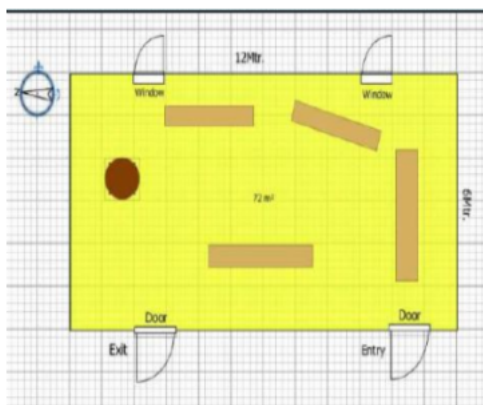

নিৰ্বাচক পঞ্জীয়ন বিষয়াৰ স্বাক্ষৰ

Nazri Naksha

Google Map View

Polling Station Building Front View

ভোটগ্ৰহন কেন্দ্ৰৰ সন্মুখৰ দৃশ্য

Cad View

Key MAP View

1 নাম : নবীন লাহন পিতাৰ নাম: মনেশ্বৰ লাহন ঘৰ নং : ১ বয়স : 95 লিঙ্গ : পুৰুষ	CXH1294560 ফটো উপলব্ধ	2 নাম : প্ৰদীপ লাহন পিতাৰ নাম: নবীন লাহন ঘৰ নং : ১ বয়স : 50 লিঙ্গ : পুৰুষ	CXH1294571 ফটো উপলব্ধ	3 নাম : বিনীতা লাহন স্বামীৰ নাম: প্ৰদীপ লাহন ঘৰ নং : ১ বয়স : 48 লিঙ্গ : মহিলা	CXH1294582 ফটো উপলব্ধ
4 নাম : ভাস্কৰ লাহন পিতাৰ নাম: প্ৰদীপ লাহন ঘৰ নং : ১ বয়স : 25 লিঙ্গ : পুৰুষ	CXH0323048 ফটো উপলব্ধ	5 নাম : অংকুৰ জ্যোতি লাহন পিতাৰ নাম: অজিত লাহন ঘৰ নং : ১ক বয়স : 21 লিঙ্গ : পুৰুষ	TOX0089326 ফটো উপলব্ধ	6 নাম : অজিত লাহন পিতাৰ নাম: নবীন লাহন ঘৰ নং : ১ক বয়স : 47 লিঙ্গ : পুৰুষ	CXH1294606 ফটো উপলব্ধ
7 নাম : ৰঞ্জ লাহন স্বামীৰ নাম: অজিত লাহন ঘৰ নং : ১ বয়স : 46 লিঙ্গ : মহিলা	CXH1294617 ফটো উপলব্ধ	8 নাম : দেবেশ্বৰী গগৈ স্বামীৰ নাম: দেবেশ্বৰ গগৈ ঘৰ নং : ২ বয়স : 59 লিঙ্গ : মহিলা	CXH1294640 ফটো উপলব্ধ	9 নাম : ডিম্বেশ্বৰী লাহন পিতাৰ নাম: ইন্দ্ৰেশ্বৰ লাহন ঘৰ নং : ২ বয়স : 55 লিঙ্গ : মহিলা	CXH1294628 ফটো উপলব্ধ
10 নাম : খগেন্ লাহন পিতাৰ নাম: বাপুৰাম লাহন ঘৰ নং : ৩ বয়স : 54 লিঙ্গ : পুৰুষ	CXH1294651 ফটো উপলব্ধ	11 নাম : মঞ্জু লাহন স্বামীৰ নাম: খগেন লাহন ঘৰ নং : ৩ বয়স : 51 লিঙ্গ : মহিলা	CXH1294662 ফটো উপলব্ধ	12 নাম : দীপজ্যোতি লাহন পিতাৰ নাম: খগেন লাহন ঘৰ নং : ৩ বয়স : 23 লিঙ্গ : মহিলা	CXH0391409 ফটো উপলব্ধ
13 নাম : স্বৰ্ণলতা লাহন স্বামীৰ নাম: কমল লাহন ঘৰ নং : ৪ বয়স : 50 লিঙ্গ : মহিলা	CXH0175950 ফটো উপলব্ধ	14 নাম : ভানু লাহন স্বামীৰ নাম: অতুল লাহন ঘৰ নং : ৪ বয়স : 41 লিঙ্গ : মহিলা	CXH0414334 ফটো উপলব্ধ	15 নাম : কমল লাহন পিতাৰ নাম: বাপুৰাম লাহন ঘৰ নং : ৪ বয়স : 40 লিঙ্গ : পুৰুষ	CXH1294684 ফটো উপলব্ধ
16 নাম : ৰণমা গগৈ পিতাৰ নাম: নাৰায়ণ গগৈ ঘৰ নং : ৫ বয়স : 55 লিঙ্গ : মহিলা	CXH1294719 ফটো উপলব্ধ	17 নাম : জিণ্টু গগৈ পিতাৰ নাম: নাৰায়ণ গগৈ ঘৰ নং : ৫ বয়স : 45 লিঙ্গ : পুৰুষ	CXH1294720 ফটো উপলব্ধ	18 নাম : ৰূপা গগৈ স্বামীৰ নাম: জিণ্টু গগৈ ঘৰ নং : ৫ বয়স : 44 লিঙ্গ : মহিলা	CXH1294731 ফটো উপলব্ধ
19 নাম : বিউটি গগৈ পিতাৰ নাম: জিণ্টু গগৈ ঘৰ নং : ৫ বয়স : 21 লিঙ্গ : মহিলা	TOX0040873 ফটো উপলব্ধ	20 নাম : মমী গগৈ পিতাৰ নাম: জিতেন গগৈ ঘৰ নং : ৫ক বয়স : 27 লিঙ্গ : মহিলা	CXH0359943 ফটো উপলব্ধ	21 নাম : দীপক গগৈ পিতাৰ নাম: জিতেন গগৈ ঘৰ নং : ৫ক বয়স : 22 লিঙ্গ : পুৰুষ	CXH0503516 ফটো উপলব্ধ
22 নাম : জিতেন গগৈ পিতাৰ নাম: নাৰায়ণ গগৈ ঘৰ নং : ৫ক বয়স : 60 লিঙ্গ : পুৰুষ	CXH1294753 ফটো উপলব্ধ	23 নাম : ৰঞ্জ গগৈ স্বামীৰ নাম: জিতেন গগৈ ঘৰ নং : ৫ক বয়স : 54 লিঙ্গ : মহিলা	CXH1294764 ফটো উপলব্ধ	24 নাম : ধনেশ্বৰী গগৈ স্বামীৰ নাম: নীলকান্ত গগৈ ঘৰ নং : ৬ বয়স : 64 লিঙ্গ : মহিলা	CXH0274894 ফটো উপলব্ধ
25 নাম : বুলবুল গগৈ পিতাৰ নাম: নীলকান্ত গগৈ ঘৰ নং : ৬ বয়স : 39 লিঙ্গ : পুৰুষ	CXH1294797 ফটো উপলব্ধ	26 নাম : জোনটি গগৈ স্বামীৰ নাম: বুলবুল গগৈ ঘৰ নং : ৬ বয়স : 34 লিঙ্গ : মহিলা	CXH0276204 ফটো উপলব্ধ	27 নাম : সিদ্ধেশ্বৰ গগৈ পিতাৰ নাম: চুচন চন্দ্ৰ গগৈ ঘৰ নং : ৭ বয়স : 68 লিঙ্গ : পুৰুষ	CXH1294800 ফটো উপলব্ধ
28 নাম : গুনদা গগৈ স্বামীৰ নাম: সিদ্ধেশ্বৰ গগৈ ঘৰ নং : ৭ বয়স : 61 লিঙ্গ : মহিলা	CXH1294811 ফটো উপলব্ধ	29 নাম : জান গগৈ স্বামীৰ নাম: দিপু গগৈ ঘৰ নং : ৭ বয়স : 49 লিঙ্গ : মহিলা	CXH0120915 ফটো উপলব্ধ	30 নাম : দিপু গগৈ পিতাৰ নাম: সিদ্ধেশ্বৰ গগৈ ঘৰ নং : ৭ বয়স : 43 লিঙ্গ : পুৰুষ	CXH1294822 ফটো উপলব্ধ