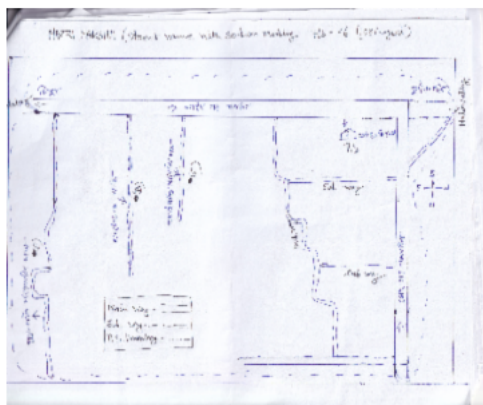

Nazri Naksha