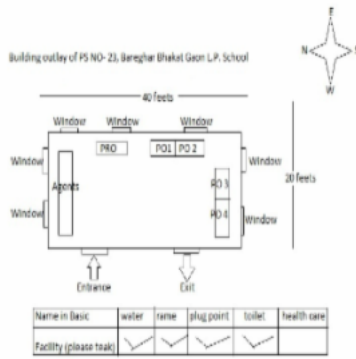

নিৰ্বাচক পঞ্জীয়ন বিষয়াৰ স্বাক্ষৰ

Nazri Naksha

Google Map View

Polling Station Building Front View

ভোটগ্ৰহন কেন্দ্ৰৰ সন্মুখৰ দৃশ্য

Cad View

Key MAP View

1 নাম : শ্ৰী বুদ্ধেশ্বৰ দত্ত পিতাৰ নাম: শিশুৰাম দত্ত ঘৰ নং : 1 বয়স : 65 লিঙ্গ : পুৰুষ	MVY2334567 ফটো উপলব্ধ	2 নাম : সোনতৰা দত্ত স্বামীৰ নাম: বুদ্ধেশ্বৰ দত্ত ঘৰ নং : 1 বয়স : 60 লিঙ্গ : মহিলা	MVY2334578 ফটো উপলব্ধ	# 3 নাম : টংকেশ্বৰ দত্ত পিতাৰ নাম: শিশুৰাম দত্ত ঘৰ নং : 21ক বয়স : 50 লিঙ্গ : পুৰুষ	MVY2334589 ফটো উপলব্ধ
# 4 নাম : শ্ৰী শ্বেতালী দত্ত স্বামীৰ নাম: শ্ৰী টংকেশ্বৰ দত্ত ঘৰ নং : 21ক বয়স : 39 লিঙ্গ : মহিলা	MVY2334603 ফটো উপলব্ধ	5 নাম : বিশ্বজিত দত্ত পিতাৰ নাম: বুদ্ধেশ্বৰ দত্ত ঘৰ নং : 1 বয়স : 34 লিঙ্গ : পুৰুষ	MVY2334614 ফটো উপলব্ধ	# 6 নাম : পাৰ্বতী ভূঞা দত্ত স্বামীৰ নাম: বিকি দত্ত ঘৰ নং : 1এফ বয়স : 29 লিঙ্গ : মহিলা	TOX0079608 ফটো উপলব্ধ
# 7 নাম : বিকি দত্ত পিতাৰ নাম: বুদ্ধেশ্বৰ দত্ত ঘৰ নং : 1এফ বয়স : 28 লিঙ্গ : পুৰুষ	MVY0192575 ফটো উপলব্ধ	8 নাম : কস্তুরী শইকীয়া দত্ত স্বামীৰ নাম: বিশ্বজিত দত্ত ঘৰ নং : 1 বয়স : 24 লিঙ্গ : মহিলা	MVY0439422 ফটো উপলব্ধ	9 নাম : দিল্লীপ কলিতা অন্যান্য: দীপ জ্যোতি কলিতা ঘৰ নং : 1বি বয়স : 59 লিঙ্গ : পুৰুষ	MVY2483378 ফটো উপলব্ধ
10 নাম : দলু কলিতা মাতৃৰ নাম: ৰূপা কলিতা ঘৰ নং : 1বি বয়স : 54 লিঙ্গ : পুৰুষ	MVY2483345 ফটো উপলব্ধ	11 নাম : দীপ জ্যোতি কলিতা মাতৃৰ নাম: ৰূপা কলিতা ঘৰ নং : 1বি বয়স : 52 লিঙ্গ : পুৰুষ	MVY2478089 ফটো উপলব্ধ	12 নাম : পিংকী দত্ত কলিতা স্বামীৰ নাম: দলু কলিতা ঘৰ নং : 1বি বয়স : 39 লিঙ্গ : মহিলা	MVY2483352 ফটো উপলব্ধ
13 নাম : ৰশ্মি ৰেখা কলিতা অন্যান্য: দীপ জ্যোতি কলিতা ঘৰ নং : 1বি বয়স : 31 লিঙ্গ : মহিলা	MVY2483394 ফটো উপলব্ধ	14 নাম : ডিম্পল কলিতা অন্যান্য: ৰশ্মি ৰেখা কলিতা ঘৰ নং : 1 (বি) বয়স : 27 লিঙ্গ : মহিলা	TOX0048181 ফটো উপলব্ধ	15 নাম : দিপাংকৰ দত্ত পিতাৰ নাম: পুলিন দত্ত ঘৰ নং : 1ক বয়স : 19 লিঙ্গ : পুৰুষ	TOX0115139 ফটো উপলব্ধ
16 নাম : পুলিন দত্ত পিতাৰ নাম: নিতাই দত্ত ঘৰ নং : 1ক বয়স : 55 লিঙ্গ : পুৰুষ	MVY2334625 ফটো উপলব্ধ	17 নাম : অঞ্জলী দত্ত স্বামীৰ নাম: পুলিন দত্ত ঘৰ নং : 1ক বয়স : 47 লিঙ্গ : মহিলা	MVY2334636 ফটো উপলব্ধ	18 নাম : ৰেখামণি দত্ত পিতাৰ নাম: নিতাই দত্ত ঘৰ নং : 2 বয়স : 44 লিঙ্গ : মহিলা	MVY2334658 ফটো উপলব্ধ
19 নাম : দিনেশ দত্ত পিতাৰ নাম: নিতাই দত্ত ঘৰ নং : 2 বয়স : 42 লিঙ্গ : পুৰুষ	MVY2334669 ফটো উপলব্ধ	20 নাম : প্ৰাঞ্জল দত্ত পিতাৰ নাম: ৰঞ্জিত দত্ত ঘৰ নং : 2 বয়স : 25 লিঙ্গ : পুৰুষ	TOX0001958 ফটো উপলব্ধ	21 নাম : ধ্ৰুৱ জ্যোতি দত্ত পিতাৰ নাম: ৰঞ্জিত দত্ত ঘৰ নং : 2ক বয়স : 30 লিঙ্গ : পুৰুষ	MVY0096370 ফটো উপলব্ধ
22 নাম : ৰাজলক্ষী দত্ত স্বামীৰ নাম: ধ্ৰুৱজ্যোতি দত্ত ঘৰ নং : 2ক বয়স : 28 লিঙ্গ : মহিলা	MVY0096354 ফটো উপলব্ধ	23 নাম : ৰঞ্জিত দত্ত পিতাৰ নাম: নিতাই দত্ত ঘৰ নং : 2ক বয়স : 53 লিঙ্গ : পুৰুষ	MVY2334670 ফটো উপলব্ধ	24 নাম : চম্পা দত্ত স্বামীৰ নাম: ৰঞ্জিত দত্ত ঘৰ নং : 2ক বয়স : 50 লিঙ্গ : মহিলা	MVY2334681 ফটো উপলব্ধ
25 নাম : ইলা কোঁচ স্বামীৰ নাম: সোমেশ্বৰ কোঁচ ঘৰ নং : 3 বয়স : 55 লিঙ্গ : মহিলা	MVY2334692 ফটো উপলব্ধ	26 নাম : বিদীপ কোঁচ পিতাৰ নাম: সোমেশ্বৰ কোঁচ ঘৰ নং : 3 বয়স : 38 লিঙ্গ : পুৰুষ	MVY2334705 ফটো উপলব্ধ	27 নাম : দীপ কুমাৰ কোঁচ মাতৃৰ নাম: সোমেশ্বৰ কোঁচ ঘৰ নং : 3 বয়স : 36 লিঙ্গ : পুৰুষ	MVY2334716 ফটো উপলব্ধ
28 নাম : ৰিজমনি বৰ্মন স্বামীৰ নাম: দীপ কুমাৰ কোঁচ ঘৰ নং : 3 বয়স : 29 লিঙ্গ : মহিলা	TOX0033738 ফটো উপলব্ধ	29 নাম : ডিম্বেশ্বৰ কোঁচ পিতাৰ নাম: লক্ষোদৰ কোঁচ ঘৰ নং : 5 বয়স : 75 লিঙ্গ : পুৰুষ	MVY2334738 ফটো উপলব্ধ	30 নাম : মুনালি নাথ দত্ত স্বামীৰ নাম: ৰমেন কোঁচ ঘৰ নং : 5 বয়স : 44 লিঙ্গ : মহিলা	MVY0474874 ফটো উপলব্ধ