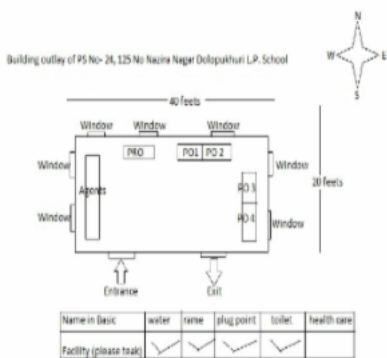

নিৰ্বাচক পঞ্জীয়ন বিষয়াৰ স্বাক্ষৰ

Nazri Naksha

Google Map View

Polling Station Building Front View

ভোটগ্ৰহন কেন্দ্ৰৰ সন্মুখৰ দৃশ্য

Cad View

Key MAP View

1 নাম : তৰালী দাস স্বামীৰ নাম: অজিত দাস ঘৰ নং : 32 বয়স : 27 লিঙ্গ : মহিলা	CLT0500439 ফটো উপলব্ধ	S 2 নাম : দীপান্দিতা দাস স্বামীৰ নাম: চিত্ৰামণি মেছ ঘৰ নং : 38 বয়স : 25 লিঙ্গ : মহিলা	MVY0457614 ফটো উপলব্ধ	3 নাম : শান্ত দাস পিতাৰ নাম: হিৰেন্দ্ৰ দাস ঘৰ নং : 39 বয়স : 21 লিঙ্গ : পুৰুষ	TOX0116673 ফটো উপলব্ধ
4 নাম : পূজা দে স্বামীৰ নাম: মুনাল দে ঘৰ নং : 45 বয়স : 36 লিঙ্গ : মহিলা	KXM1452160 ফটো উপলব্ধ	# 5 নাম : বাস্তৱ দাস পিতাৰ নাম: কমল দাস ঘৰ নং : 220 বয়স : 22 লিঙ্গ : পুৰুষ	TOX0071753 ফটো উপলব্ধ	6 নাম : মঞ্জু দাস স্বামীৰ নাম: লক্ষীকান্ত দাস ঘৰ নং : 147 বয়স : 34 লিঙ্গ : মহিলা	TOX0069922 ফটো উপলব্ধ
#2 7 নাম : দিপু দাস পিতাৰ নাম: বিপিন দাস ঘৰ নং : 208 বয়স : 26 লিঙ্গ : পুৰুষ	TOX0109165 ফটো উপলব্ধ	8 নাম : ৰবি দাস মাতৃৰ নাম: পিলি দাস ঘৰ নং : 173 বয়স : 30 লিঙ্গ : পুৰুষ	TOX0030262 ফটো উপলব্ধ	9 নাম : মাৰ্থনি দাস স্বামীৰ নাম: মণিৰাম দাস ঘৰ নং : 199 বয়স : 53 লিঙ্গ : মহিলা	MVY2441216 ফটো উপলব্ধ
10 নাম : পৰেশ দাস পিতাৰ নাম: জান দাস ঘৰ নং : 198 বয়স : 63 লিঙ্গ : পুৰুষ	MVY2441227 ফটো উপলব্ধ	11 নাম : ননী দাস স্বামীৰ নাম: পৰেশ দাস ঘৰ নং : 198 বয়স : 48 লিঙ্গ : মহিলা	MVY2441238 ফটো উপলব্ধ	# 12 নাম : ৰূপালী দাস পিতাৰ নাম: পৰেশ দাস ঘৰ নং : 202ক বয়স : 34 লিঙ্গ : মহিলা	MVY0096891 ফটো উপলব্ধ
# 13 নাম : বিকাশ দাস পিতাৰ নাম: পৰেশ দাস ঘৰ নং : 202 বয়স : 30 লিঙ্গ : পুৰুষ	MVY0292680 ফটো উপলব্ধ	# 14 নাম : সত্যজিত দাস পিতাৰ নাম: পৰেশ দাস ঘৰ নং : 202 বয়স : 29 লিঙ্গ : পুৰুষ	MVY0207118 ফটো উপলব্ধ	15 নাম : জানমণি শইকীয়া দাস স্বামীৰ নাম: সঞ্জিত দাস ঘৰ নং : 178 বয়স : 27 লিঙ্গ : মহিলা	MVY0486308 ফটো উপলব্ধ
16 নাম : চিলি দাস তাঁতী স্বামীৰ নাম: পদুম তাঁতী ঘৰ নং : 178 বয়স : 26 লিঙ্গ : মহিলা	MVY2483063 ফটো উপলব্ধ	17 নাম : পতলী দাস স্বামীৰ নাম: হেম দাস ঘৰ নং : 199 বয়স : 53 লিঙ্গ : মহিলা	MVY2441249 ফটো উপলব্ধ	18 নাম : হেমন্ত দাস পিতাৰ নাম: হেম দাস ঘৰ নং : 179 বয়স : 40 লিঙ্গ : পুৰুষ	MVY0298398 ফটো উপলব্ধ
19 নাম : মনু দাস স্বামীৰ নাম: হেমন্ত দাস ঘৰ নং : 179 বয়স : 35 লিঙ্গ : মহিলা	MVY0298380 ফটো উপলব্ধ	20 নাম : নাজমা বেগম পিতাৰ নাম: হুছেইন আলি ঘৰ নং : 179 বয়স : 31 লিঙ্গ : মহিলা	MVY0483495 ফটো উপলব্ধ	21 নাম : ফুল দাস পিতাৰ নাম: ভোলেশ্বৰ দাস ঘৰ নং : 180 বয়স : 68 লিঙ্গ : মহিলা	MVY2441272 ফটো উপলব্ধ
22 নাম : ৰুমী দাস স্বামীৰ নাম: কেশৰাম দাস ঘৰ নং : 180 বয়স : 43 লিঙ্গ : মহিলা	MVY2441261 ফটো উপলব্ধ	23 নাম : দ্ৰুপদ দাস পিতাৰ নাম: কেশৰাম দাস ঘৰ নং : 180 বয়স : 37 লিঙ্গ : পুৰুষ	MVY2441283 ফটো উপলব্ধ	24 নাম : নিপু দাস অন্যান্য: ফুল দাস ঘৰ নং : 180 বয়স : 31 লিঙ্গ : পুৰুষ	TOX0049171 ফটো উপলব্ধ
25 নাম : ৰেণুকা দাস পিতাৰ নাম: বলোৰাম দাস ঘৰ নং : 181 বয়স : 63 লিঙ্গ : মহিলা	MVY2441318 ফটো উপলব্ধ	26 নাম : হিৰামাই দাস স্বামীৰ নাম: বিজয় দাস ঘৰ নং : 181 বয়স : 53 লিঙ্গ : মহিলা	MVY2441341 ফটো উপলব্ধ	27 নাম : মিন দাস স্বামীৰ নাম: অজয় দাস ঘৰ নং : 181 বয়স : 51 লিঙ্গ : মহিলা	MVY2441352 ফটো উপলব্ধ
28 নাম : ৰজত দাস পিতাৰ নাম: বলোৰাম দাস ঘৰ নং : 181 বয়স : 45 লিঙ্গ : পুৰুষ	MVY2441330 ফটো উপলব্ধ	29 নাম : অঞ্জু দাস স্বামীৰ নাম: ৰজত দাস ঘৰ নং : 181 বয়স : 43 লিঙ্গ : মহিলা	MVY2441363 ফটো উপলব্ধ	30 নাম : প্ৰাঞ্জল দাস পিতাৰ নাম: বিজয় দাস ঘৰ নং : 181 বয়স : 41 লিঙ্গ : পুৰুষ	MVY2441307 ফটো উপলব্ধ