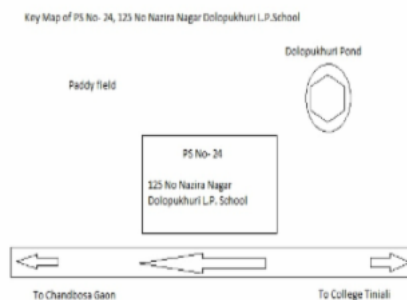

নিৰ্বাচক পঞ্জীয়ন বিষয়াৰ স্বাক্ষৰ

Nazri Naksha

Google Map View

Polling Station Building Front View

ভোটগ্ৰহন কেন্দ্ৰৰ সন্মুখৰ দৃশ্য

Cad View

Key MAP View

1 নাম : তৰালী দাস স্বামীৰ নাম: অজিত দাস ঘৰ নং : 32 বয়স : 27 লিঙ্গ : মহিলা	CLT0500439 ফটো উপলব্ধ	S 2 নাম : দীপান্দিতা দাস স্বামীৰ নাম: চিত্ৰামণি মেছ ঘৰ নং : 38 বয়স : 25 লিঙ্গ : মহিলা	MVY0457614 ফটো উপলব্ধ	3 নাম : শান্ত দাস পিতাৰ নাম: হিৰেন্দ্ৰ দাস ঘৰ নং : 39 বয়স : 21 লিঙ্গ : পুৰুষ	TOX0116673 ফটো উপলব্ধ
4 নাম : পূজা দে স্বামীৰ নাম: মুনাল দে ঘৰ নং : 45 বয়স : 36 লিঙ্গ : মহিলা	KXM1452160 ফটো উপলব্ধ	# 5 নাম : বাস্তৱ দাস পিতাৰ নাম: কমল দাস ঘৰ নং : 220 বয়স : 22 লিঙ্গ : পুৰুষ	TOX0071753 ফটো উপলব্ধ	6 নাম : মঞ্জু দাস স্বামীৰ নাম: লক্ষীকান্ত দাস ঘৰ নং : 147 বয়স : 34 লিঙ্গ : মহিলা	TOX0069922 ফটো উপলব্ধ
#2 7 নাম : দিপু দাস পিতাৰ নাম: বিপিন দাস ঘৰ নং : 208 বয়স : 26 লিঙ্গ : পুৰুষ	TOX0109165 ফটো উপলব্ধ	8 নাম : ৰবি দাস মাতৃৰ নাম: পিলি দাস ঘৰ নং : 173 বয়স : 30 লিঙ্গ : পুৰুষ	TOX0030262 ফটো উপলব্ধ	9 নাম : মাৰ্থনি দাস স্বামীৰ নাম: মণিৰাম দাস ঘৰ নং : 199 বয়স : 53 লিঙ্গ : মহিলা	MVY2441216 ফটো উপলব্ধ
10 নাম : পৰেশ দাস পিতাৰ নাম: জান দাস ঘৰ নং : 198 বয়স : 63 লিঙ্গ : পুৰুষ	MVY2441227 ফটো উপলব্ধ	11 নাম : ননী দাস স্বামীৰ নাম: পৰেশ দাস ঘৰ নং : 198 বয়স : 48 লিঙ্গ : মহিলা	MVY2441238 ফটো উপলব্ধ	# 12 নাম : ৰূপালী দাস পিতাৰ নাম: পৰেশ দাস ঘৰ নং : 202ক বয়স : 34 লিঙ্গ : মহিলা	MVY0096891 ফটো উপলব্ধ
# 13 নাম : বিকাশ দাস পিতাৰ নাম: পৰেশ দাস ঘৰ নং : 202 বয়স : 30 লিঙ্গ : পুৰুষ	MVY0292680 ফটো উপলব্ধ	# 14 নাম : সত্যজিত দাস পিতাৰ নাম: পৰেশ দাস ঘৰ নং : 202 বয়স : 29 লিঙ্গ : পুৰুষ	MVY0207118 ফটো উপলব্ধ	15 নাম : জানমণি শইকীয়া দাস স্বামীৰ নাম: সঞ্জিত দাস ঘৰ নং : 178 বয়স : 27 লিঙ্গ : মহিলা	MVY0486308 ফটো উপলব্ধ
16 নাম : চিলি দাস তাঁতী স্বামীৰ নাম: পদুম তাঁতী ঘৰ নং : 178 বয়স : 26 লিঙ্গ : মহিলা	MVY2483063 ফটো উপলব্ধ	17 নাম : পতলী দাস স্বামীৰ নাম: হেম দাস ঘৰ নং : 199 বয়স : 53 লিঙ্গ : মহিলা	MVY2441249 ফটো উপলব্ধ	18 নাম : হেমন্ত দাস পিতাৰ নাম: হেম দাস ঘৰ নং : 179 বয়স : 40 লিঙ্গ : পুৰুষ	MVY0298398 ফটো উপলব্ধ
19 নাম : মনু দাস স্বামীৰ নাম: হেমন্ত দাস ঘৰ নং : 179 বয়স : 35 লিঙ্গ : মহিলা	MVY0298380 ফটো উপলব্ধ	20 নাম : নাজমা বেগম পিতাৰ নাম: হুছেইন আলি ঘৰ নং : 179 বয়স : 31 লিঙ্গ : মহিলা	MVY0483495 ফটো উপলব্ধ	21 নাম : ফুল দাস পিতাৰ নাম: ভোলেশ্বৰ দাস ঘৰ নং : 180 বয়স : 68 লিঙ্গ : মহিলা	MVY2441272 ফটো উপলব্ধ
22 নাম : ৰুমী দাস স্বামীৰ নাম: কেশৰাম দাস ঘৰ নং : 180 বয়স : 43 লিঙ্গ : মহিলা	MVY2441261 ফটো উপলব্ধ	23 নাম : দ্ৰুপদ দাস পিতাৰ নাম: কেশৰাম দাস ঘৰ নং : 180 বয়স : 37 লিঙ্গ : পুৰুষ	MVY2441283 ফটো উপলব্ধ	24 নাম : নিপু দাস অন্যান্য: ফুল দাস ঘৰ নং : 180 বয়স : 31 লিঙ্গ : পুৰুষ	TOX0049171 ফটো উপলব্ধ
25 নাম : ৰেণুকা দাস পিতাৰ নাম: বলোৰাম দাস ঘৰ নং : 181 বয়স : 63 লিঙ্গ : মহিলা	MVY2441318 ফটো উপলব্ধ	26 নাম : হিৰামাই দাস স্বামীৰ নাম: বিজয় দাস ঘৰ নং : 181 বয়স : 53 লিঙ্গ : মহিলা	MVY2441341 ফটো উপলব্ধ	27 নাম : মিন দাস স্বামীৰ নাম: অজয় দাস ঘৰ নং : 181 বয়স : 51 লিঙ্গ : মহিলা	MVY2441352 ফটো উপলব্ধ
28 নাম : ৰজত দাস পিতাৰ নাম: বলোৰাম দাস ঘৰ নং : 181 বয়স : 45 লিঙ্গ : পুৰুষ	MVY2441330 ফটো উপলব্ধ	29 নাম : অঞ্জু দাস স্বামীৰ নাম: ৰজত দাস ঘৰ নং : 181 বয়স : 43 লিঙ্গ : মহিলা	MVY2441363 ফটো উপলব্ধ	30 নাম : প্ৰাঞ্জল দাস পিতাৰ নাম: বিজয় দাস ঘৰ নং : 181 বয়স : 41 লিঙ্গ : পুৰুষ	MVY2441307 ফটো উপলব্ধ