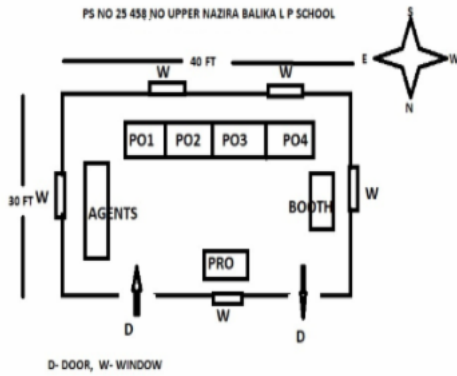

নিৰ্বাচক পঞ্জীয়ন বিষয়াৰ স্বাক্ষৰ

Nazri Naksha

Google Map View

Polling Station Building Front View

ভোটগ্ৰহন কেন্দ্ৰৰ সন্মুখৰ দৃশ্য

Cad View

Key MAP View

1 নাম : বিপুল দাস পিতাৰ নাম : বেনুৰাম দাস ঘৰ নং : ১ বয়স : 51 লিঙ্গ : পুৰুষ	MVY2434562 ফটো উপলব্ধ	2 নাম : অৰুণা দাস স্বামীৰ নাম : বিপুল দাস ঘৰ নং : ১ বয়স : 43 লিঙ্গ : মহিলা	MVY2434573 ফটো উপলব্ধ	3 নাম : পৰাগ দাস পিতাৰ নাম : বিপুল দাস ঘৰ নং : ১ বয়স : 23 লিঙ্গ : পুৰুষ	TOX0034215 ফটো উপলব্ধ
4 নাম : বিনোদ দাস পিতাৰ নাম : চেনীৰাম দাস ঘৰ নং : ২ বয়স : 65 লিঙ্গ : পুৰুষ	MVY2434584 ফটো উপলব্ধ	5 নাম : অনিমা দাস স্বামীৰ নাম : বিনোদ দাস ঘৰ নং : ২ বয়স : 51 লিঙ্গ : মহিলা	MVY2434595 ফটো উপলব্ধ	6 নাম : দিপু দাস পিতাৰ নাম : বিনোদ দাস ঘৰ নং : ২ বয়স : 30 লিঙ্গ : পুৰুষ	MVY0402412 ফটো উপলব্ধ
7 নাম : বনমালী বড়ো পিতাৰ নাম : ডিম্বেশ্বৰ বড়ো ঘৰ নং : ৩ বয়স : 58 লিঙ্গ : পুৰুষ	MVY2434608 ফটো উপলব্ধ	8 নাম : মাইনু বড়ো স্বামীৰ নাম : বনমালী বড়ো ঘৰ নং : ৩ বয়স : 48 লিঙ্গ : মহিলা	MVY2434619 ফটো উপলব্ধ	9 নাম : ৰিতুপৰ্না দাস মাতৃৰ নাম : জোনালী দাস ঘৰ নং : ৩ বয়স : 24 লিঙ্গ : মহিলা	MVY0437657 ফটো উপলব্ধ
10 নাম : কুতাজুলি দাস মাতৃৰ নাম : মিনু দাস ঘৰ নং : ৩ বয়স : 21 লিঙ্গ : মহিলা	MVY2454221 ফটো উপলব্ধ	11 নাম : নিকিতা দাস পিতাৰ নাম : তুতু দাস ঘৰ নং : ৩ বয়স : 20 লিঙ্গ : মহিলা	TOX0034017 ফটো উপলব্ধ	12 নাম : তুতু দাস পিতাৰ নাম : ভোলা দাস ঘৰ নং : ৪ বয়স : 46 লিঙ্গ : পুৰুষ	MVY2434631 ফটো উপলব্ধ
13 নাম : দীনমনি দাস অন্যান্য : পুতুমনি দাস ঘৰ নং : 4 বয়স : 43 লিঙ্গ : পুৰুষ	MVY0443366 ফটো উপলব্ধ	S 14 নাম : জ্যোতি দাস পিতাৰ নাম : ভোলা দাস ঘৰ নং : ৪ বয়স : 42 লিঙ্গ : মহিলা	MVY2434642 ফটো উপলব্ধ	15 নাম : কেশৱ মেছ অন্যান্য : নিপু মেছ ঘৰ নং : ৫ বয়স : 76 লিঙ্গ : পুৰুষ	TOX0033902 ফটো উপলব্ধ
16 নাম : মমি মেছ পিতাৰ নাম : কেশৱ মেছ ঘৰ নং : ৫ বয়স : 37 লিঙ্গ : মহিলা	TOX0033969 ফটো উপলব্ধ	17 নাম : কৰবী কলিতা স্বামীৰ নাম : দিপু মেছ ঘৰ নং : 5 বয়স : 26 লিঙ্গ : মহিলা	TOX0138248 ফটো উপলব্ধ	18 নাম : দিপু মেছ পিতাৰ নাম : কেশৱ মেছ ঘৰ নং : 5 বয়স : 25 লিঙ্গ : পুৰুষ	MVY0476143 ফটো উপলব্ধ
19 নাম : মনো দাস স্বামীৰ নাম : ৰঞ্জিত দাস ঘৰ নং : ৬ বয়স : 52 লিঙ্গ : মহিলা	MVY2434686 ফটো উপলব্ধ	20 নাম : ৰাজীৱ দাস পিতাৰ নাম : ৰঞ্জিত দাস ঘৰ নং : ৬ বয়স : 44 লিঙ্গ : পুৰুষ	MVY2434697 ফটো উপলব্ধ	21 নাম : জিমি দাস স্বামীৰ নাম : ৰাজীৱ দাস ঘৰ নং : ৬ বয়স : 37 লিঙ্গ : মহিলা	MVY2434700 ফটো উপলব্ধ
22 নাম : প্ৰশান্ত দাস পিতাৰ নাম : ৰঞ্জিত দাস ঘৰ নং : ৬ বয়স : 36 লিঙ্গ : পুৰুষ	MVY2434711 ফটো উপলব্ধ	23 নাম : চন্দ্ৰ দাস পিতাৰ নাম : পুষ্প দাস ঘৰ নং : ৭ বয়স : 58 লিঙ্গ : পুৰুষ	MVY2434722 ফটো উপলব্ধ	24 নাম : ভনী দাস স্বামীৰ নাম : চন্দ্ৰ দাস ঘৰ নং : ৭ বয়স : 48 লিঙ্গ : মহিলা	MVY2434733 ফটো উপলব্ধ
25 নাম : দ্বীপ দাস পিতাৰ নাম : চন্দ্ৰ দাস ঘৰ নং : 7 বয়স : 28 লিঙ্গ : পুৰুষ	TOX0017442 ফটো উপলব্ধ	26 নাম : দিপাংক দাস পিতাৰ নাম : চন্দ্ৰ দাস ঘৰ নং : ৭ বয়স : 21 লিঙ্গ : পুৰুষ	TOX0045351 ফটো উপলব্ধ	27 নাম : সৰুমাই দাস স্বামীৰ নাম : ৰাজেন দাস ঘৰ নং : ৮ বয়স : 52 লিঙ্গ : মহিলা	MVY2434755 ফটো উপলব্ধ
28 নাম : ৰূপজ্যোতি দাস পিতাৰ নাম : ৰাজেন দাস ঘৰ নং : ৮ বয়স : 42 লিঙ্গ : মহিলা	MVY2434766 ফটো উপলব্ধ	29 নাম : দীপাঞ্জলী দাস স্বামীৰ নাম : দিবজ্যোতি দাস ঘৰ নং : ৮ বয়স : 36 লিঙ্গ : মহিলা	CXH0208124 ফটো উপলব্ধ	30 নাম : দিব্যজ্যোতি দাস পিতাৰ নাম : ৰাজেন দাস ঘৰ নং : ৮ বয়স : 32 লিঙ্গ : পুৰুষ	MVY1574487 ফটো উপলব্ধ