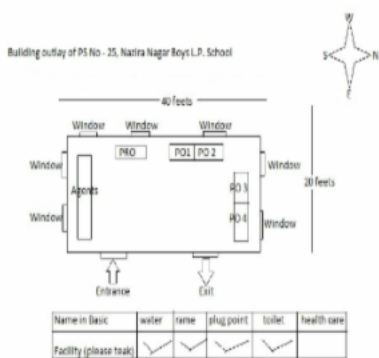

নিৰ্বাচক পঞ্জীয়ন বিষয়াৰ স্বাক্ষৰ

Nazri Naksha

Google Map View

Polling Station Building Front View

ভোটগ্ৰহন কেন্দ্ৰৰ সন্মুখৰ দৃশ্য

Cad View

Key MAP View

1 নাম : মঃ ছাদিকুৰ ৰহমান পিতাৰ নাম: আটাউৰ ৰহমান ঘৰ নং : ১ বয়স : 52 লিঙ্গ : পুৰুষ	MVY2534578 ফটো উপলব্ধ	2 নাম : ৰফি কা বেগম স্বামীৰ নাম: চেলিম হুচেইন ঘৰ নং : 1 বয়স : 47 লিঙ্গ : মহিলা	FHG8645827 ফটো উপলব্ধ	3 নাম : হাছিনা বেগম স্বামীৰ নাম: মঃ ছাদিকুৰ ৰহমান ঘৰ নং : ১ বয়স : 45 লিঙ্গ : মহিলা	MVY2534589 ফটো উপলব্ধ
4 নাম : কল্যাণী গোস্বামী পিতাৰ নাম: মুক্তানাথ গোস্বামী ঘৰ নং : ৩ বয়স : 60 লিঙ্গ : মহিলা	MVY2534603 ফটো উপলব্ধ	5 নাম : সৃষ্টি বৰগোহাঁই পিতাৰ নাম: ভাস্কৰজ্যোতি বৰগোহাঁই ঘৰ নং : ৩ক বয়স : 22 লিঙ্গ : মহিলা	TOX0077149 ফটো উপলব্ধ	6 নাম : মন্তি দেবী স্বামীৰ নাম: ৰমেন শৰ্মা ঘৰ নং : ৫ বয়স : 70 লিঙ্গ : মহিলা	MVY2534636 ফটো উপলব্ধ
7 নাম : ঋতুৰাজ কৌশিক পিতাৰ নাম: ৰমেন শৰ্মা ঘৰ নং : ৫ বয়স : 43 লিঙ্গ : পুৰুষ	MVY2534647 ফটো উপলব্ধ	8 নাম : মিঠু দেৱী স্বামীৰ নাম: ঋতুৰাজ কৌশিক ঘৰ নং : ৫ বয়স : 37 লিঙ্গ : মহিলা	TOX0049387 ফটো উপলব্ধ	9 নাম : লোপামুদা কৌশিক শৰ্মা মাতৃৰ নাম: মন্তি দেৱী শৰ্মা ঘৰ নং : ৫ বয়স : 36 লিঙ্গ : মহিলা	MVY2541584 ফটো উপলব্ধ
10 নাম : যতীন চন্দ্ৰ বৰগোহাঁই পিতাৰ নাম: পদোশ্বৰ বৰগোহাঁই ঘৰ নং : ৬ বয়স : 62 লিঙ্গ : পুৰুষ	MVY2534658 ফটো উপলব্ধ	11 নাম : ৰাজমণি বৰগোহাঁই স্বামীৰ নাম: যতীন চন্দ্ৰ বৰগোহাঁই ঘৰ নং : ৬ বয়স : 52 লিঙ্গ : মহিলা	MVY2534669 ফটো উপলব্ধ	12 নাম : কাশ্যপ বৰগোহাঁই পিতাৰ নাম: যতীন চন্দ্ৰ বৰগোহাঁই ঘৰ নং : ৬ বয়স : 30 লিঙ্গ : পুৰুষ	MVY2541631 ফটো উপলব্ধ
13 নাম : কল্লোল বৰগোহাঁই পিতাৰ নাম: যতীন চন্দ্ৰ বৰগোহাঁই ঘৰ নং : ৬ বয়স : 25 লিঙ্গ : পুৰুষ	MVY0344226 ফটো উপলব্ধ	14 নাম : হৰেন ফুকন পিতাৰ নাম: দুৰ্গেশ্বৰ ফুকন ঘৰ নং : ৭ বয়স : 56 লিঙ্গ : পুৰুষ	MVY2534670 ফটো উপলব্ধ	15 নাম : লারণ্য দত্ত ফুকন স্বামীৰ নাম: হৰেন ফুকন ঘৰ নং : ৭ বয়স : 54 লিঙ্গ : মহিলা	MVY2534681 ফটো উপলব্ধ
16 নাম : দীক্ষিতা ফুকন পিতাৰ নাম: হৰেন ফুকন ঘৰ নং : ৭ বয়স : 29 লিঙ্গ : মহিলা	MVY0090316 ফটো উপলব্ধ	17 নাম : জ্ঞানতৃষা ফুকন পিতাৰ নাম: হৰেন ফুকন ঘৰ নং : ৭ বয়স : 25 লিঙ্গ : মহিলা	MVY0344101 ফটো উপলব্ধ	# 18 নাম : ৰোহিত চাবুকধৰা পিতাৰ নাম: ভোলা নাথ চাবুকধৰা ঘৰ নং : ৮ বয়স : 56 লিঙ্গ : পুৰুষ	MVY2534692 ফটো উপলব্ধ
19 নাম : অমিয়া চাবুকধৰা স্বামীৰ নাম: লোহিত চাবুকধৰা ঘৰ নং : ৮ বয়স : 50 লিঙ্গ : মহিলা	MVY2534705 ফটো উপলব্ধ	20 নাম : জ্ঞানভিৰাম চাবুকধৰা পিতাৰ নাম: ৰোহিত চাবুকধৰা ঘৰ নং : ৮ বয়স : 27 লিঙ্গ : পুৰুষ	MVY0344515 ফটো উপলব্ধ	21 নাম : ভোগেশ্বৰ বৰগোহাঁই পিতাৰ নাম: লংকেশ্বৰ বৰগোহাঁই ঘৰ নং : ৯ বয়স : 68 লিঙ্গ : পুৰুষ	MVY2534716 ফটো উপলব্ধ
22 নাম : কল্পনা বৰগোহাঁই স্বামীৰ নাম: ভোগেশ্বৰ বৰগোহাঁই ঘৰ নং : ৯ বয়স : 60 লিঙ্গ : মহিলা	MVY2534727 ফটো উপলব্ধ	23 নাম : শ্ৰী মাধুৰ্য্য বৰগোহাঁই পিতাৰ নাম: শ্ৰী ভোগেশ্বৰ বৰগোহাঁই ঘৰ নং : ৯ বয়স : 36 লিঙ্গ : পুৰুষ	MVY2534749 ফটো উপলব্ধ	24 নাম : ৰাখীমণি গগৈ বৰগোহাঁই স্বামীৰ নাম: মাধুৰ্য্য বৰগোহাঁই ঘৰ নং : ৯ বয়স : 27 লিঙ্গ : মহিলা	MVY0463406 ফটো উপলব্ধ
25 নাম : পুষ্পাঞ্জলী বৰুৱা স্বামীৰ নাম: যতীন্দ্ৰ নাথ বৰুৱা ঘৰ নং : ১০ বয়স : 81 লিঙ্গ : মহিলা	MVY2534750 ফটো উপলব্ধ	26 নাম : অশোক কুমাৰ বৰুৱা পিতাৰ নাম: যতীন্দ্ৰ নাথ বৰুৱা ঘৰ নং : ১০ বয়স : 55 লিঙ্গ : পুৰুষ	MVY2534761 ফটো উপলব্ধ	27 নাম : ৰুমী বৰুৱা স্বামীৰ নাম: অশোক কুমাৰ বৰুৱা ঘৰ নং : ১০ বয়স : 46 লিঙ্গ : মহিলা	MVY2534772 ফটো উপলব্ধ
28 নাম : তুহিনা বৰুৱা পিতাৰ নাম: অশোক কুমাৰ বৰুৱা ঘৰ নং : 10 বয়স : 20 লিঙ্গ : মহিলা	TOX0046797 ফটো উপলব্ধ	29 নাম : বাবল দোলাকাষৰীয়া মাতৃৰ নাম: মন্দিৰা গগৈ দোলাকাষৰীয়া ঘৰ নং : 10ক বয়স : 20 লিঙ্গ : পুৰুষ	TOX0092544 ফটো উপলব্ধ	# 30 নাম : মন্দিৰা গগৈ দোলাকাষৰীয়া পিতাৰ নাম: দিপক দোলাকাষৰীয়া ঘৰ নং : ১০ক বয়স : 48 লিঙ্গ : মহিলা	MVY0000455 ফটো উপলব্ধ