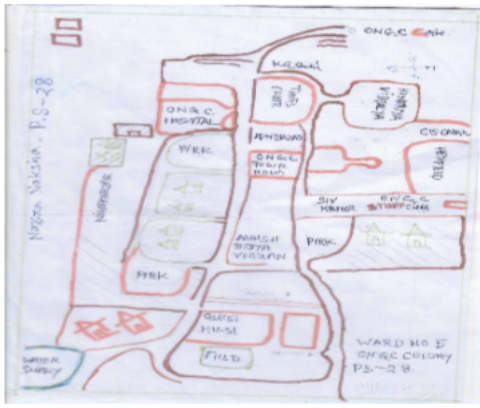

Nazri Naksha