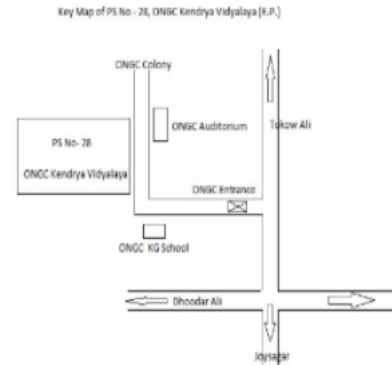

নিৰ্বাচক পঞ্জীয়ন বিষয়াৰ স্বাক্ষৰ

Nazri Naksha

Google Map View

Polling Station Building Front View

ভোটগ্ৰহন কেন্দ্ৰৰ সন্মুখৰ দৃশ্য

Cad View

Key MAP View

1 নাম : শ্ৰী সুনীল শইকীয়া পিতাৰ নাম: ফনীধৰ ঘৰ নং : 10 বয়স : 61 লিঙ্গ : পুৰুষ	MVY0008042 ফটো উপলব্ধ	2 নাম : ৰূপজ্যোতি ভূঞা স্বামীৰ নাম: সুনীল ঘৰ নং : 10 বয়স : 56 লিঙ্গ : মহিলা	MVY0008043 ফটো উপলব্ধ	3 নাম : সৌৰভ শইকীয়া অন্যান্য: ব্ৰজ জ্যোতি শইকীয়া ঘৰ নং : 10 বয়স : 23 লিঙ্গ : পুৰুষ	MVY0439380 ফটো উপলব্ধ
4 নাম : প্ৰিয়ৰাম গগৈ পিতাৰ নাম: দেওেশ্বৰ গগৈ ঘৰ নং : 22 বয়স : 68 লিঙ্গ : পুৰুষ	MVY2835101 ফটো উপলব্ধ	5 নাম : দেবানন্দ গগৈ পিতাৰ নাম: প্ৰিয়ৰাম গগৈ ঘৰ নং : 22 বয়স : 34 লিঙ্গ : পুৰুষ	MVY2840951 ফটো উপলব্ধ	6 নাম : বল বাসুফৰ পিতাৰ নাম: প্ৰদীপ বাসুফৰ ঘৰ নং : 22 বয়স : 26 লিঙ্গ : পুৰুষ	MVY2460087 ফটো উপলব্ধ
7 নাম : জুবী গগৈ স্বামীৰ নাম: নিত্যা গগৈ ঘৰ নং : ৩৮ বয়স : 46 লিঙ্গ : মহিলা	MVY2835554 ফটো উপলব্ধ	8 নাম : বিচাৰী গগৈ পিতাৰ নাম: নিত্যা গগৈ ঘৰ নং : 38 বয়স : 21 লিঙ্গ : মহিলা	MVY2460061 ফটো উপলব্ধ	9 নাম : দিলিপ চৌহান পিতাৰ নাম: গীজাপ্ৰসাদ চৌহান ঘৰ নং : ৩৯ বয়স : 64 লিঙ্গ : পুৰুষ	MVY2835565 ফটো উপলব্ধ
10 নাম : সুৰ্পনা চৌহান স্বামীৰ নাম: দিলিপ চৌহান ঘৰ নং : ৩৯ বয়স : 56 লিঙ্গ : মহিলা	MVY2835576 ফটো উপলব্ধ	11 নাম : অঞ্জলী তামলী ঠেঙ্গাল স্বামীৰ নাম: জগত ঠেঙ্গাল ঘৰ নং : 82 বয়স : 46 লিঙ্গ : মহিলা	MVY0071977 ফটো উপলব্ধ	12 নাম : বলিন দোলাকাষৰীয়া পিতাৰ নাম: খিৰেশ্বৰ দোলাকাষৰীয়া ঘৰ নং : 82 বয়স : 46 লিঙ্গ : পুৰুষ	MVY2840962 ফটো উপলব্ধ
13 নাম : জগত ঠেঙ্গাল পিতাৰ নাম: ৰূপৰাম ঠেঙ্গাল ঘৰ নং : 82 বয়স : 45 লিঙ্গ : পুৰুষ	MVY0071985 ফটো উপলব্ধ	14 নাম : নৱজ্যোতি দোলাকাষৰীয়া পিতাৰ নাম: ক্ষীৰেশ্বৰ দোলাকাষৰীয়া ঘৰ নং : 82 বয়স : 42 লিঙ্গ : পুৰুষ	MVY2840984 ফটো উপলব্ধ	15 নাম : মিনাক্ষী মহন দোলাকাষৰীয়া স্বামীৰ নাম: বলিন দোলাকাষৰীয়া ঘৰ নং : 82 বয়স : 37 লিঙ্গ : মহিলা	MVY2840973 ফটো উপলব্ধ
16 নাম : মধুবালা সিং স্বামীৰ নাম: অমৰ সিং ঘৰ নং : 82 বয়স : 62 লিঙ্গ : মহিলা	MVY2835678 ফটো উপলব্ধ	17 নাম : নৰেন্দ্ৰ সিং পিতাৰ নাম: অমৰ সিং ঘৰ নং : 82 বয়স : 39 লিঙ্গ : পুৰুষ	MVY2835689 ফটো উপলব্ধ	S 18 নাম : অপৰ্না ধৰ স্বামীৰ নাম: সুকমল কুমাৰ ধৰ ঘৰ নং : 82 বয়স : 52 লিঙ্গ : মহিলা	MVY2835703 ফটো উপলব্ধ
19 নাম : অৰ্নিষা ৰাণী ধৰ পিতাৰ নাম: সুকমল কুমাৰ ধৰ ঘৰ নং : 82 বয়স : 27 লিঙ্গ : মহিলা	MVY0175547 ফটো উপলব্ধ	20 নাম : অংকিতা ধৰ পিতাৰ নাম: সুকমল কুঃ ধৰ ঘৰ নং : 82 বয়স : 25 লিঙ্গ : মহিলা	MVY0190793 ফটো উপলব্ধ	21 নাম : বিচা ৰাণী ধৰ পিতাৰ নাম: সুকমল কুমাৰ ধৰ ঘৰ নং : 43 বয়স : 21 লিঙ্গ : মহিলা	MVY2455095 ফটো উপলব্ধ
S2 22 নাম : চমিম আখতাৰ পিতাৰ নাম: আবু কাচিম ঘৰ নং : 82 বয়স : 32 লিঙ্গ : মহিলা	MVY2840928 ফটো উপলব্ধ	23 নাম : ডিশ কাউৰ স্বামীৰ নাম: কিষেন সিং ঘৰ নং : 47 বয়স : 38 লিঙ্গ : মহিলা	MVY0261446 ফটো উপলব্ধ	24 নাম : মহম্মদ জালালউদ্দিন পিতাৰ নাম: মুদৰিছ আলি ঘৰ নং : ৫২ বয়স : 54 লিঙ্গ : পুৰুষ	MVY2835929 ফটো উপলব্ধ
25 নাম : তইবা বেগম স্বামীৰ নাম: মহঃ জালালউদ্দিন ঘৰ নং : ৫২ বয়স : 44 লিঙ্গ : মহিলা	MVY2835930 ফটো উপলব্ধ	26 নাম : চৰনম চুলতানা বেগম পিতাৰ নাম: জালালউদ্দিন ঘৰ নং : ৫২ বয়স : 32 লিঙ্গ : মহিলা	MVY2840804 ফটো উপলব্ধ	27 নাম : ইকৰামুল হুছেইন পিতাৰ নাম: মহম্মদ জালাল উদ্দিন ঘৰ নং : ৫২ বয়স : 28 লিঙ্গ : পুৰুষ	MVY0179879 ফটো উপলব্ধ
28 নাম : জামাল হুছেইন পিতাৰ নাম: তজমূল আলি ঘৰ নং : ৫৪ বয়স : 51 লিঙ্গ : পুৰুষ	MVY2836035 ফটো উপলব্ধ	29 নাম : জালাল হুছেইন পিতাৰ নাম: তজমূল আলি ঘৰ নং : ৫৪ বয়স : 49 লিঙ্গ : পুৰুষ	MVY2836024 ফটো উপলব্ধ	#2 30 নাম : আফিয়া বেগম স্বামীৰ নাম: জামাল হুছেইন ঘৰ নং : ৫৪ বয়স : 46 লিঙ্গ : মহিলা	MVY2836068 ফটো উপলব্ধ