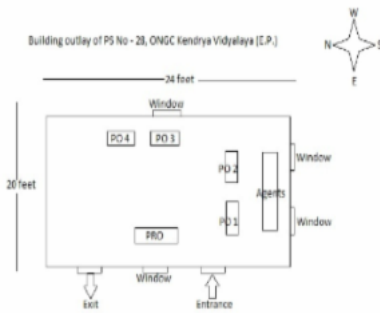

নিৰ্বাচক পঞ্জীয়ন বিষয়াৰ স্বাক্ষৰ

Nazri Naksha

Google Map View

Polling Station Building Front View

ভোটগ্ৰহন কেন্দ্ৰৰ সন্মুখৰ দৃশ্য

Cad View

Key MAP View

1 নাম : শ্ৰী সুনীল শইকীয়া পিতাৰ নাম: ফনীধৰ ঘৰ নং : 10 বয়স : 61 লিঙ্গ : পুৰুষ	MVY0008042 ফটো উপলব্ধ	2 নাম : ৰূপজ্যোতি ভূঞা স্বামীৰ নাম: সুনীল ঘৰ নং : 10 বয়স : 56 লিঙ্গ : মহিলা	MVY0008043 ফটো উপলব্ধ	3 নাম : সৌৰভ শইকীয়া অন্যান্য: ব্ৰজ জ্যোতি শইকীয়া ঘৰ নং : 10 বয়স : 23 লিঙ্গ : পুৰুষ	MVY0439380 ফটো উপলব্ধ
4 নাম : প্ৰিয়ৰাম গগৈ পিতাৰ নাম: দেওেশ্বৰ গগৈ ঘৰ নং : 22 বয়স : 68 লিঙ্গ : পুৰুষ	MVY2835101 ফটো উপলব্ধ	5 নাম : দেবানন্দ গগৈ পিতাৰ নাম: প্ৰিয়ৰাম গগৈ ঘৰ নং : 22 বয়স : 34 লিঙ্গ : পুৰুষ	MVY2840951 ফটো উপলব্ধ	6 নাম : বল বাসুফৰ পিতাৰ নাম: প্ৰদীপ বাসুফৰ ঘৰ নং : 22 বয়স : 26 লিঙ্গ : পুৰুষ	MVY2460087 ফটো উপলব্ধ
7 নাম : জুবী গগৈ স্বামীৰ নাম: নিত্যা গগৈ ঘৰ নং : ৩৮ বয়স : 46 লিঙ্গ : মহিলা	MVY2835554 ফটো উপলব্ধ	8 নাম : বিচাৰী গগৈ পিতাৰ নাম: নিত্যা গগৈ ঘৰ নং : 38 বয়স : 21 লিঙ্গ : মহিলা	MVY2460061 ফটো উপলব্ধ	9 নাম : দিলিপ চৌহান পিতাৰ নাম: গীজাপ্ৰসাদ চৌহান ঘৰ নং : ৩৯ বয়স : 64 লিঙ্গ : পুৰুষ	MVY2835565 ফটো উপলব্ধ
10 নাম : সুৰ্পনা চৌহান স্বামীৰ নাম: দিলিপ চৌহান ঘৰ নং : ৩৯ বয়স : 56 লিঙ্গ : মহিলা	MVY2835576 ফটো উপলব্ধ	11 নাম : অঞ্জলী তামলী ঠেঙ্গাল স্বামীৰ নাম: জগত ঠেঙ্গাল ঘৰ নং : 82 বয়স : 46 লিঙ্গ : মহিলা	MVY0071977 ফটো উপলব্ধ	12 নাম : বলিন দোলাকাষৰীয়া পিতাৰ নাম: খিৰেশ্বৰ দোলাকাষৰীয়া ঘৰ নং : 82 বয়স : 46 লিঙ্গ : পুৰুষ	MVY2840962 ফটো উপলব্ধ
13 নাম : জগত ঠেঙ্গাল পিতাৰ নাম: ৰূপৰাম ঠেঙ্গাল ঘৰ নং : 82 বয়স : 45 লিঙ্গ : পুৰুষ	MVY0071985 ফটো উপলব্ধ	14 নাম : নৱজ্যোতি দোলাকাষৰীয়া পিতাৰ নাম: ক্ষীৰেশ্বৰ দোলাকাষৰীয়া ঘৰ নং : 82 বয়স : 42 লিঙ্গ : পুৰুষ	MVY2840984 ফটো উপলব্ধ	15 নাম : মিনাক্ষী মহন দোলাকাষৰীয়া স্বামীৰ নাম: বলিন দোলাকাষৰীয়া ঘৰ নং : 82 বয়স : 37 লিঙ্গ : মহিলা	MVY2840973 ফটো উপলব্ধ
16 নাম : মধুবালা সিং স্বামীৰ নাম: অমৰ সিং ঘৰ নং : 82 বয়স : 62 লিঙ্গ : মহিলা	MVY2835678 ফটো উপলব্ধ	17 নাম : নৰেন্দ্ৰ সিং পিতাৰ নাম: অমৰ সিং ঘৰ নং : 82 বয়স : 39 লিঙ্গ : পুৰুষ	MVY2835689 ফটো উপলব্ধ	S 18 নাম : অপৰ্না ধৰ স্বামীৰ নাম: সুকমল কুমাৰ ধৰ ঘৰ নং : 82 বয়স : 52 লিঙ্গ : মহিলা	MVY2835703 ফটো উপলব্ধ
19 নাম : অৰ্নিষা ৰাণী ধৰ পিতাৰ নাম: সুকমল কুমাৰ ধৰ ঘৰ নং : 82 বয়স : 27 লিঙ্গ : মহিলা	MVY0175547 ফটো উপলব্ধ	20 নাম : অংকিতা ধৰ পিতাৰ নাম: সুকমল কুঃ ধৰ ঘৰ নং : 82 বয়স : 25 লিঙ্গ : মহিলা	MVY0190793 ফটো উপলব্ধ	21 নাম : বিচা ৰাণী ধৰ পিতাৰ নাম: সুকমল কুমাৰ ধৰ ঘৰ নং : 43 বয়স : 21 লিঙ্গ : মহিলা	MVY2455095 ফটো উপলব্ধ
S2 22 নাম : চমিম আখতাৰ পিতাৰ নাম: আবু কাচিম ঘৰ নং : 82 বয়স : 32 লিঙ্গ : মহিলা	MVY2840928 ফটো উপলব্ধ	23 নাম : ডিশ কাউৰ স্বামীৰ নাম: কিষেন সিং ঘৰ নং : 47 বয়স : 38 লিঙ্গ : মহিলা	MVY0261446 ফটো উপলব্ধ	24 নাম : মহম্মদ জালালউদ্দিন পিতাৰ নাম: মুদৰিছ আলি ঘৰ নং : ৫২ বয়স : 54 লিঙ্গ : পুৰুষ	MVY2835929 ফটো উপলব্ধ
25 নাম : তইবা বেগম স্বামীৰ নাম: মহঃ জালালউদ্দিন ঘৰ নং : ৫২ বয়স : 44 লিঙ্গ : মহিলা	MVY2835930 ফটো উপলব্ধ	26 নাম : চৰনম চুলতানা বেগম পিতাৰ নাম: জালালউদ্দিন ঘৰ নং : ৫২ বয়স : 32 লিঙ্গ : মহিলা	MVY2840804 ফটো উপলব্ধ	27 নাম : ইকৰামুল হুছেইন পিতাৰ নাম: মহম্মদ জালাল উদ্দিন ঘৰ নং : ৫২ বয়স : 28 লিঙ্গ : পুৰুষ	MVY0179879 ফটো উপলব্ধ
28 নাম : জামাল হুছেইন পিতাৰ নাম: তজমূল আলি ঘৰ নং : ৫৪ বয়স : 51 লিঙ্গ : পুৰুষ	MVY2836035 ফটো উপলব্ধ	29 নাম : জালাল হুছেইন পিতাৰ নাম: তজমূল আলি ঘৰ নং : ৫৪ বয়স : 49 লিঙ্গ : পুৰুষ	MVY2836024 ফটো উপলব্ধ	#2 30 নাম : আফিয়া বেগম স্বামীৰ নাম: জামাল হুছেইন ঘৰ নং : ৫৪ বয়স : 46 লিঙ্গ : মহিলা	MVY2836068 ফটো উপলব্ধ