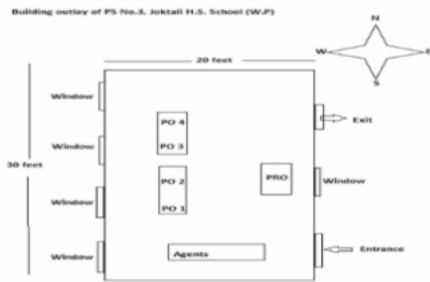

নিৰ্বাচক পঞ্জীয়ন বিষয়াৰ স্বাক্ষৰ

Nazri Naksha

Google Map View

Polling Station Building Front View

ভোটগ্ৰহন কেন্দ্ৰৰ সন্মুখৰ দৃশ্য

Cad View

Name in Basic	Water	Ramp	Plug point	Toilet	health care
Facility (Please tick)	<input checked="" type="checkbox"/>	<input checked="" type="checkbox"/>	<input checked="" type="checkbox"/>	<input checked="" type="checkbox"/>	<input checked="" type="checkbox"/>

Key MAP View